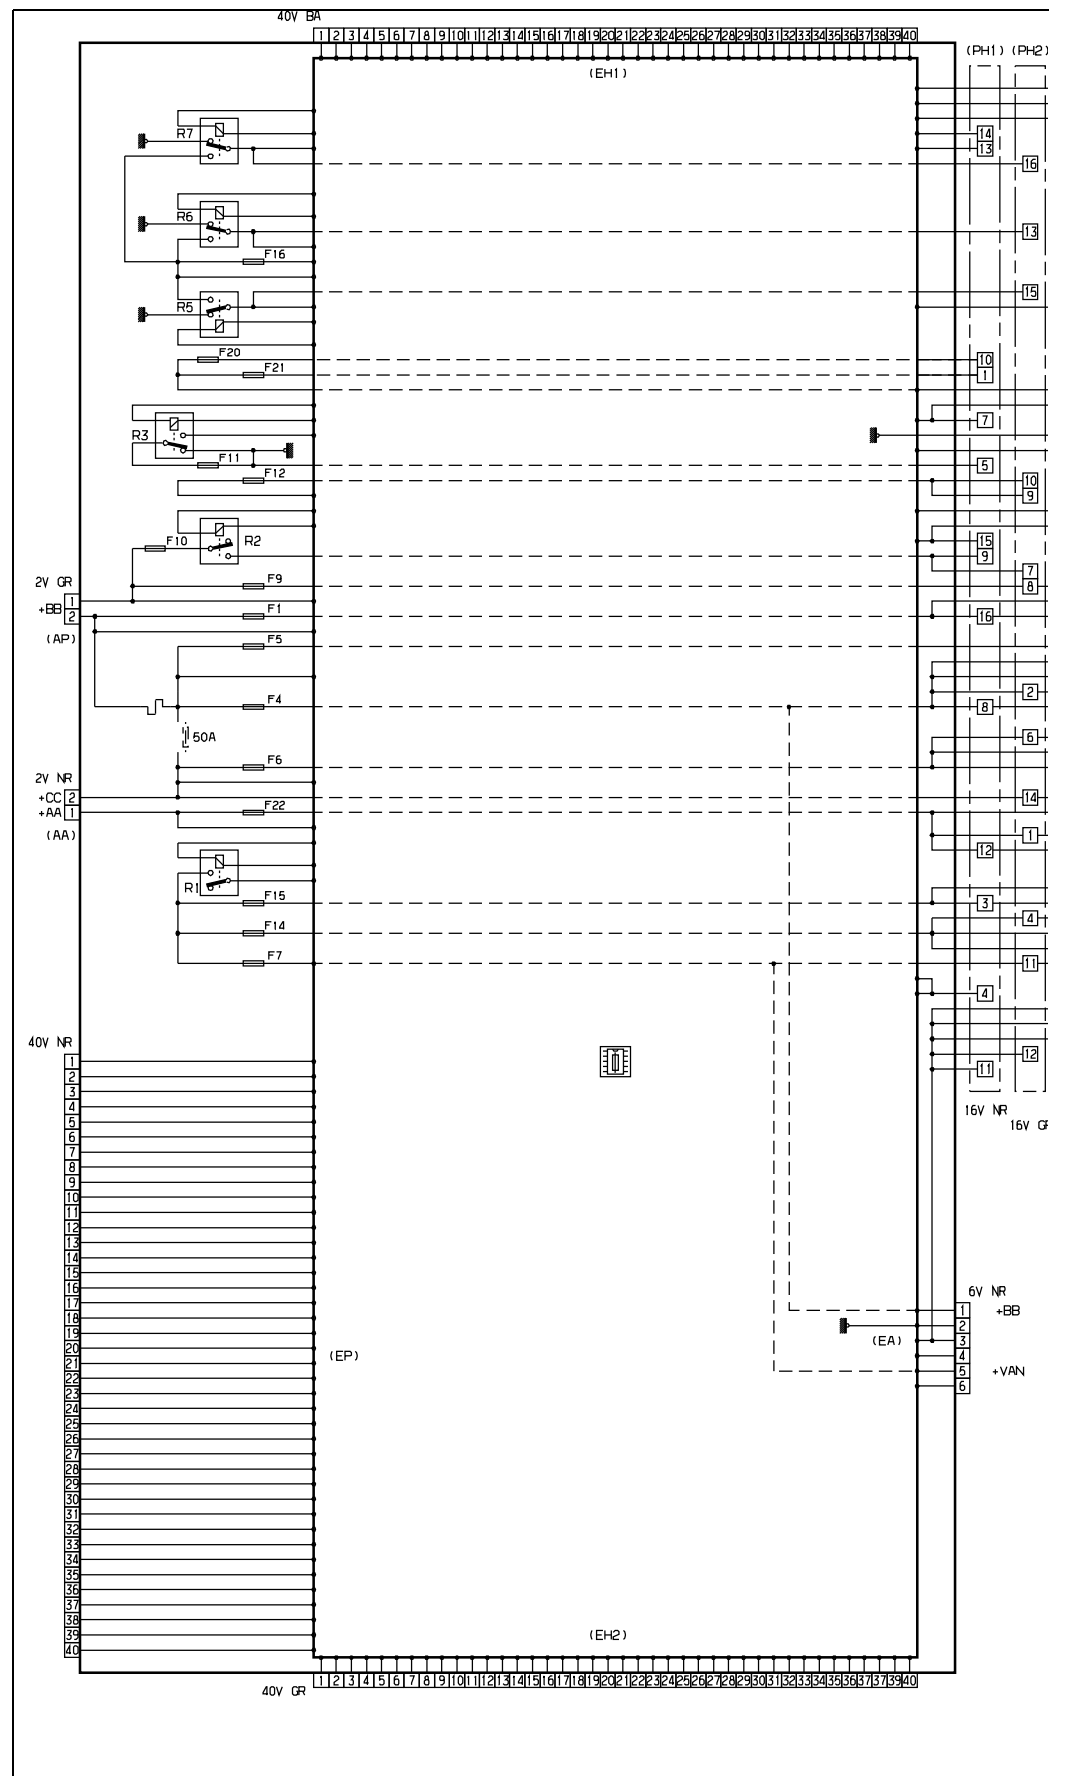

2V- 25/04/2010

<Вьюэр> SVG

Приспособления

Хронология Работ

Рис. d3ap14pp

Рис. d3ap02ld

интеллектуальный сервисный модуль (BS11)			
предохранители	A	электрическое питание	назначение
F1	15A	+BB	диагностический разъем - задний правый электропитания - задний левый разъем
F4	20A		модуль управления на рулевой колонке часы - многофункциональный дисплей радиоприемник
F5	15A		Свободный
F6	10A	+CC	диагностический разъем - контактная п уровня охлаждающей жидкости двигателя
F7	15A		Свободный
F9	30A	+BB	реле информации работающего двигателя
F10	40A		Электрообогрев заднего стекла - заднее с обогревом - заднее левое стекло с обогревом - правое зеркало заднего вида - левое зеркало заднего вида
F11	15A		привод заднего стеклоочистителя
F12	30A		контакт люка - контакт ограничителя хода модуль ступенчатого подъемника стекла контакт левого стеклоподъемника - контакт правого стеклоподъемника
F14	10A	+ VAN	модуль управления на рулевой колонке сервисная панель - модуль предохранителей моторном отсеке - модуль подушек без преднатяжителей
F15	15A		приборная панель - Автомобильный радиоприемник - многофункциональный дисплей
F16	30A		замочный механизм передней левой двери - механизм передней правой двери - привод блокировки передней левой двери - привод блокировки передней правой двери - привод блокировки задней левой двери - привод блокировки задней правой двери
F20	10A		задний правый фонарь на кузове
F21	15A		задний левый фонарь на кузове - дополнительный фонарь стоп