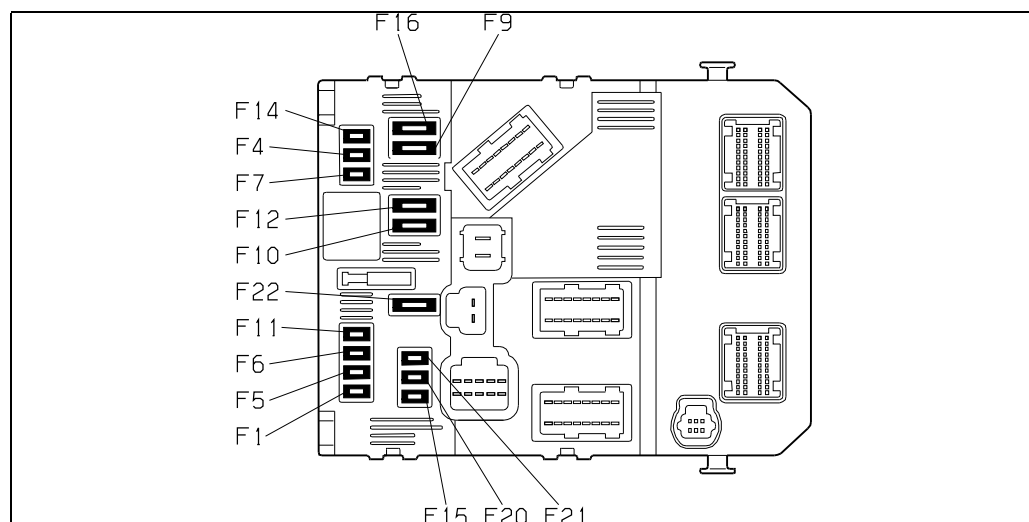

2V- 25/04/2010

<Вьюэр> SVG

Приспособления

Хронология Работ

Рис. d3ap14pp

Рис. d3ap02ld

интеллектуальный сервисный модуль (BS11)			
предохранители	A	электрическое питание	назначение
F1	15A	+BB	диагностический разъем - задний правый электропитания - задний левый разъем
F4	20A		модуль управления на рулевой колонке часы - многофункциональный дисплей радиоприемник
F5	15A		Свободный
F6	10A	+CC	диагностический разъем - контактная п уровня охлаждающей жидкости двигателя
F7	15A		Свободный
F9	30A	+BB	реле информации работающего двигателя
F10	40A		Электрообогрев заднего стекла - заднее с обогревом - заднее левое стекло с обогревом - правое зеркало заднего вида - левое зеркало заднего вида
F11	15A		привод заднего стеклоочистителя
F12	30A		контакт люка - контакт ограничителя хода модуль ступенчатого подъемника стекла контакт левого стеклоподъемника - контакт правого стеклоподъемника
F14	10A	+ VAN	модуль управления на рулевой колонке сервисная панель - модуль предохранителей моторном отсеке - модуль подушек без преднатяжителей
F15	15A		приборная панель - Автомобильный радиоприемник - многофункциональный дисплей
F16	30A		замочный механизм передней левой двери - механизм передней правой двери - привод блокировки передней левой двери - привод блокировки передней правой двери - привод блокировки задней левой двери - привод блокировки задней правой двери
F20	10A		задний правый фонарь на кузове
F21	15A		задний левый фонарь на кузове - дополнительный фонарь стоп