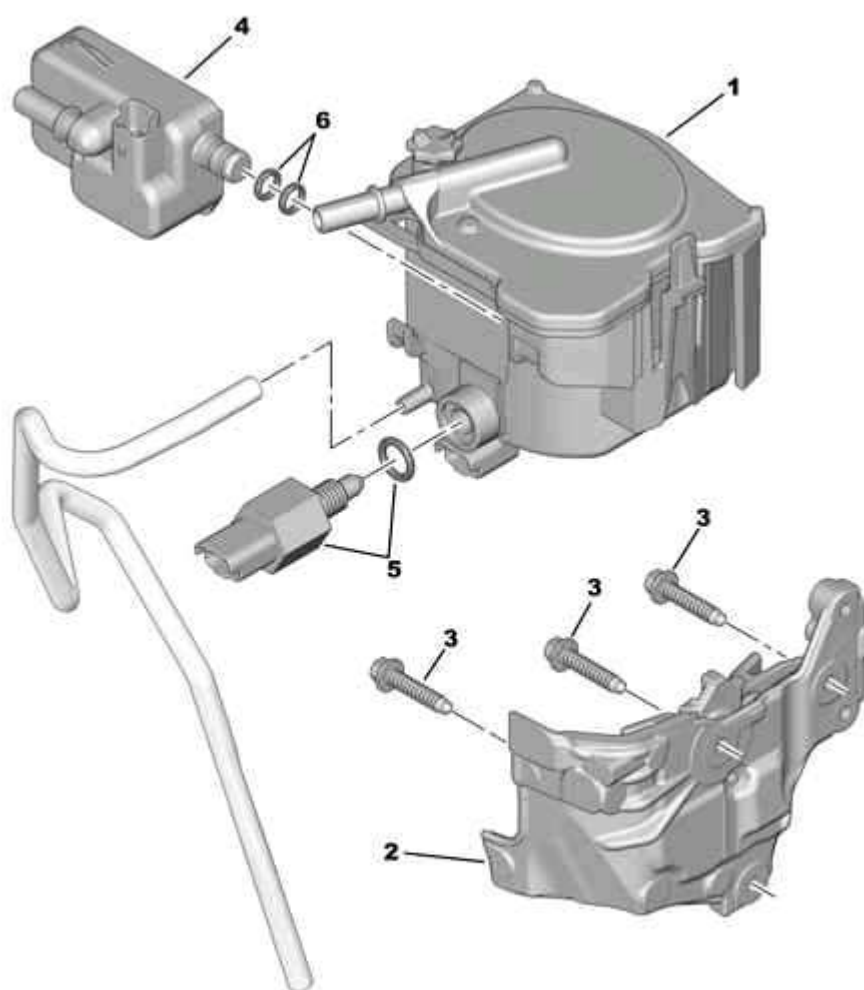

## 06.12.11 173350A ЗАЛИВОЧНЫЙ НАСОС ФИЛЬТРА ГРУБОЙ ОЧИСТКИ

02/2010

00086545

01	<b>1901 95</b> <b>VFF476</b>	01 01	<b>ФИЛЬТР ДИЗТОПЛ</b> <b>ФИЛЬТР ДИЗТ MQ</b>
02	<b>1902 44</b>	01	<b>КРОНШТ. ФИЛЬТРА</b>
03	<b>1011 15</b>	03	<b>БОЛТ ПОДВЕСКИ</b> DIAM 6X100-28
04	<b>1904 34</b>	01	<b>ПОДОГРЕВ.БЕНЗ.</b>
05	<b>1913 11</b>	01	<b>ДАТЧИК ВОДЫ</b>
06	<b>1904 37</b>	01	<b>УПЛ.КОЛ.ЦИЛ.ПОД</b>