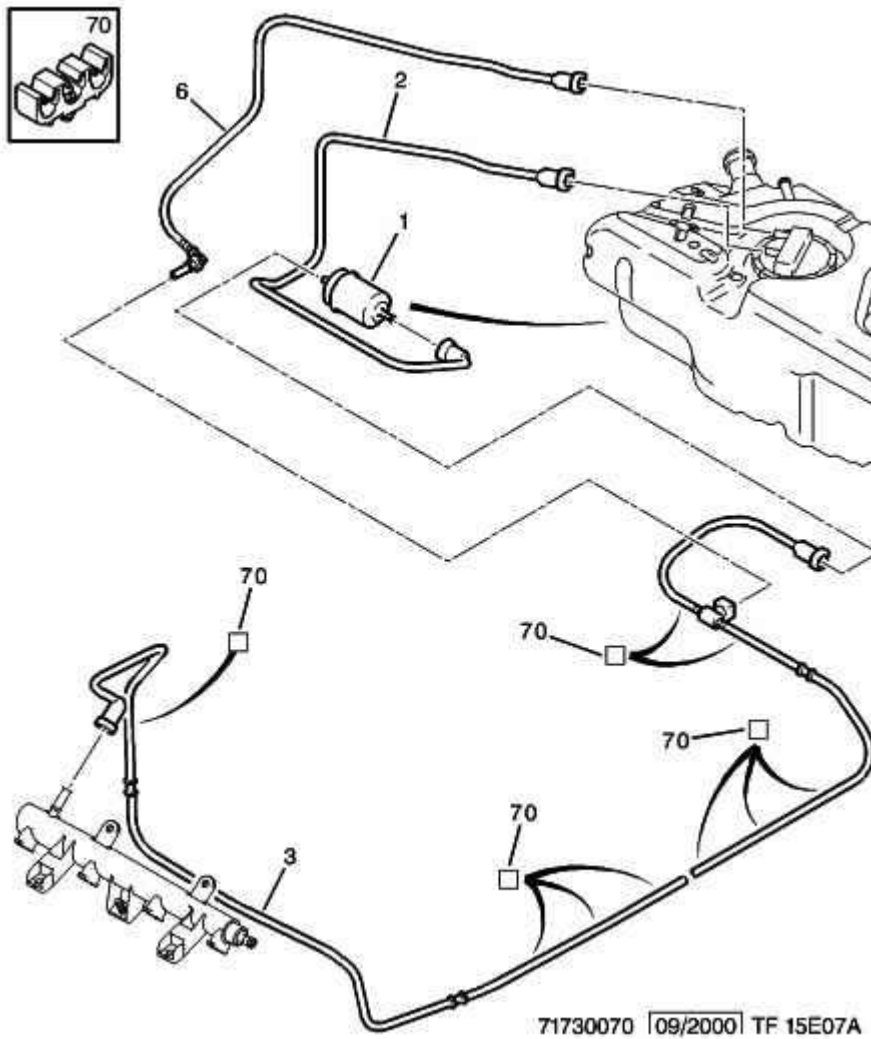

22.10.11 173007

КРЕПЛЕНИЕ ТРУБОПРОВОДА ТОПЛ. ФИЛЬТРА

71730070 | 09/2000 | TF 15E07A

01	1567 A5 E145004	RP 1567 C6 NFP	01 01 01	ТОПЛИВН. ФИЛЬТР ТОПЛИВН ФИЛЬТР
02	1573 WR		01	ТОПЛИВОПРОВОД
03	1573 3F		01	ТОПЛИВОПРОВОД
06	1573 WT		01	ОБРАТНАЯ ТРУБКА
70	6995 91		11	ХОМУТ 3Т DIAM 8-8-10