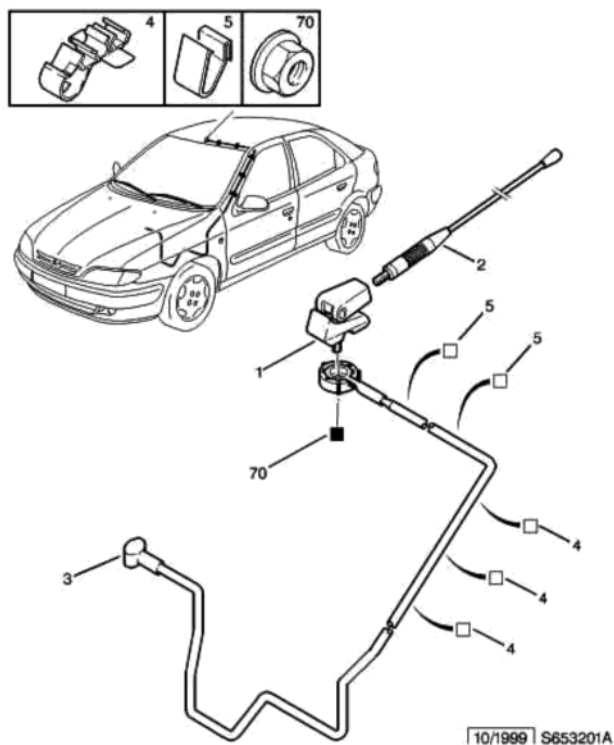

5 июля 2013 г.
14:55

17.12.08 653201A
АНТЕННА РАДИОПРИЕМНИКА

01	6561 10	01	ОСНОВАН.АНТЕННЫ
02	6561 31	01	АНТЕННЫЙ ПРОВОД LONG 885
03	6561 E8	01	КАБЕЛЬ АНТЕННЫЙ LONG 3570
04	6547 ХА	03	ХОМУТ
05	6990 E1	02	ХОМУТ
70	6936 48	01	КРЕПЕЖ 5X80-6-15