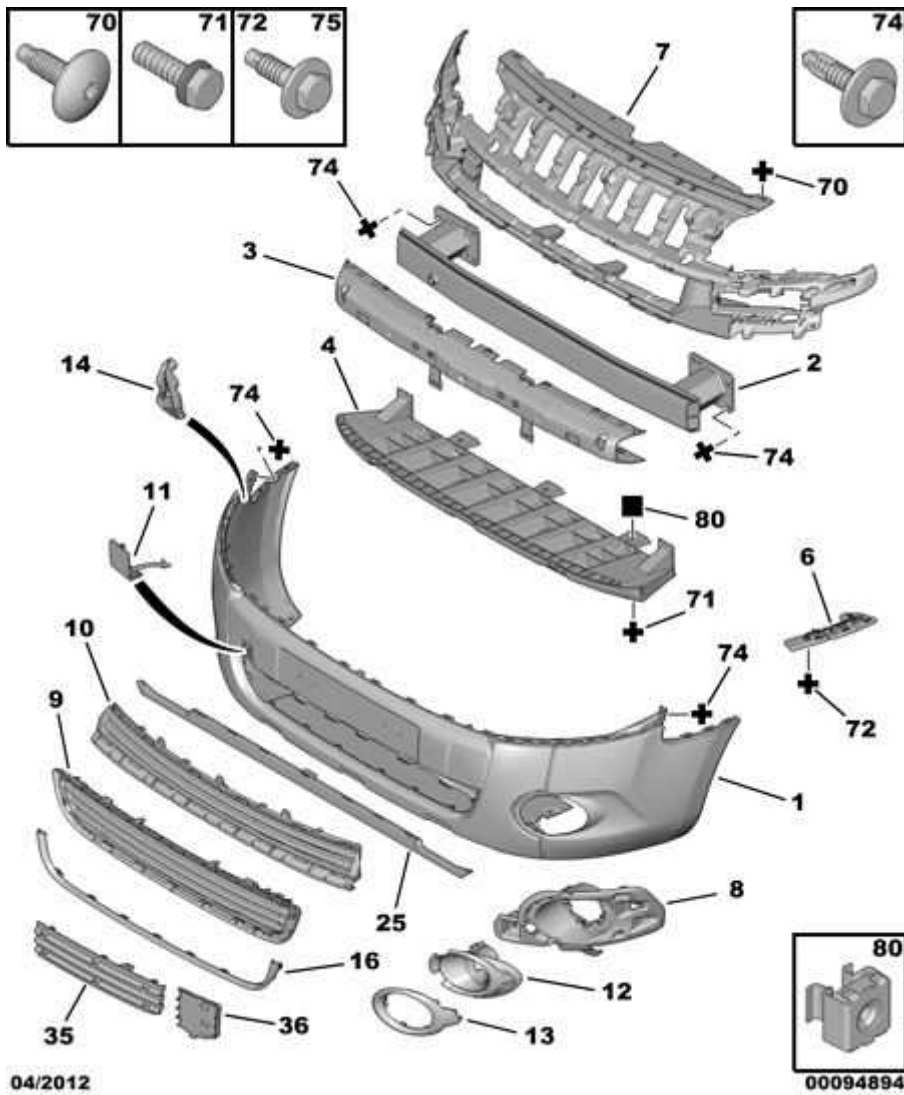

21.02.13 617525A
ПЕРЕДНИЙ БАМПЕР

01	7401 PV	01	БАМПЕР ПЕРЕДНИЙ	
02	7414 YN	01	КАРКАС БАМПЕРА SUP	
03	7414 YP	01	АБСОРБЕР БАМПЕРА SUP	
04	7414 YR	01	АБСОРБЕР БАМПЕРА INF	
06	7416 J2	01	КОМПЛ. ООПРЫ БАМПЕРА	
07	96 778 777 80	01	ОПОРА ПЕРЕДНЕГО БАМПЕРА	
08	16 083 232 80	01	КОМПЛ. ООПРЫ БАМПЕРА	
09	96 776 036 80	01	РЕШЕТКА ЗАЩИТЫ ОТ ГРАВИЯ INF	
10	7414 ZT	01	РЕШЕТКА ЗАЩИТЫ ОТ ГРАВИЯ SUP FXT - - СЕРЕБРИСТО-СЕРЫЙ	
11	7414 ZQ	01	СМОТРОВОЙ ЛЮК FXT - - СЕРЕБРИСТО-СЕРЫЙ	
12	16 083 233 80	01	КОМПЛ. ДЕКОР. ЭЛЕМЕНТА БАМПЕРА <i>НА ПОКРАСКУ</i>	
	16 083 235 80	01	FXT - СЕРЕБРИСТО-СЕРЫЙ	
13	16 083 238 80	01	КОМПЛ. ДЕКОР. ЭЛЕМЕНТА БАМПЕРА FVD - СЕРЫЙ ХРОМ	
	16 089 536 80	01	HDX - СЕРЫЙ TRIONYX <i>ХРОМИРОВАНО - УТВЕРЖДЕНО ДЛЯ РОССИИ</i>	
	16 083 240 80	01	FXT - СЕРЕБРИСТО-СЕРЫЙ	
14	16 083 245 80	01	ОПОРА ПЕРЕДНЕГО БАМПЕРА	
16	96 776 382 80	01	ДЕКОРАТИВНАЯ НАКЛАДКА БАМПЕРА FVD - СЕРЫЙ ХРОМ <i>ХРОМИРОВАННЫЙ</i>	
	96 776 381 80	01	FXT - СЕРЕБРИСТО-СЕРЫЙ <i>ЧЕРН.</i>	
	98 033 692 80	01	HDX - СЕРЫЙ TRIONYX	
25	7422 F2	01	ДЕФЛЕКТОР ПЕРЕДНЕГО БАМПЕРА	
35	96 777 241 80	01	ЗАГЛУШКА БАМПЕРА	
36	96 776 621 80	01	ЗАГЛУШКА БАМПЕРА	
70	6925 J0	12	УНИВЕРС.- БОЛТ RLX DIAM 6X100-18	

	<i>RP 7840 R4</i>	01		
71	6922 54	04	УНИВЕРСАЛЬНЫЙ БОЛТ TH RDL DIAM 6X100-20	
72	6922 C7	03	УНИВЕРСАЛЬНЫЙ БОЛТ TH RDL DIAM 6X100-30	
74	6922 H3	24	УНИВЕРСАЛЬНЫЙ БОЛТ TH RDL DIAM 6X100-25	
75	6922 F0	16	УНИВЕРСАЛЬНЫЙ БОЛТ TH RDL DIAM 8X125-30	
80	6941 C0	06	УНИВЕРСАЛЬНАЯ ГАЙКА УТОПЛЕННАЯ 6X100	