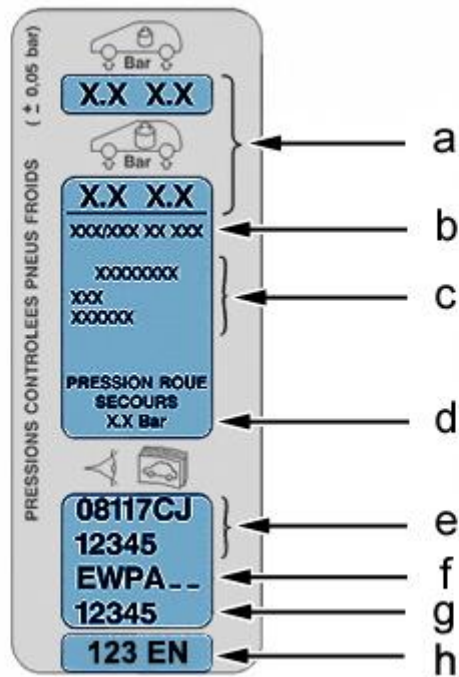

Номер "APV-PR или OPR" (раньше номер DAM) и код краски указаны на наклейке с рекомендуемыми значениями давления воздуха в шинах. Эту наклейку называют идентификационной этикеткой "APV-PR".

Идентификационная табличка "APV-PR" наклеена на среднюю или переднюю стойку кузова со стороны водителя..

Узнать дату и место выпуска своего автомобиля можно посмотрев идентификационную табличку на передней стойке водительской двери.

Руководствуясь картинкой найдите свой номер OPR.

Затем введите номер OPR в окошко справа . Без первого нуля. Т.е. если у нас номер как на

фото внизу то вводим 8117...

Там же много другой полезной информации. [Код краски](#) например. По этому коду легко подобрать [подкрасочный карандаш PSA](#).

Место производства по двум знакам после номера OPR можно узнать [здесь](#). В нашем примере это буквы (CJ). Смотрим по ссылке, это Rennes France.