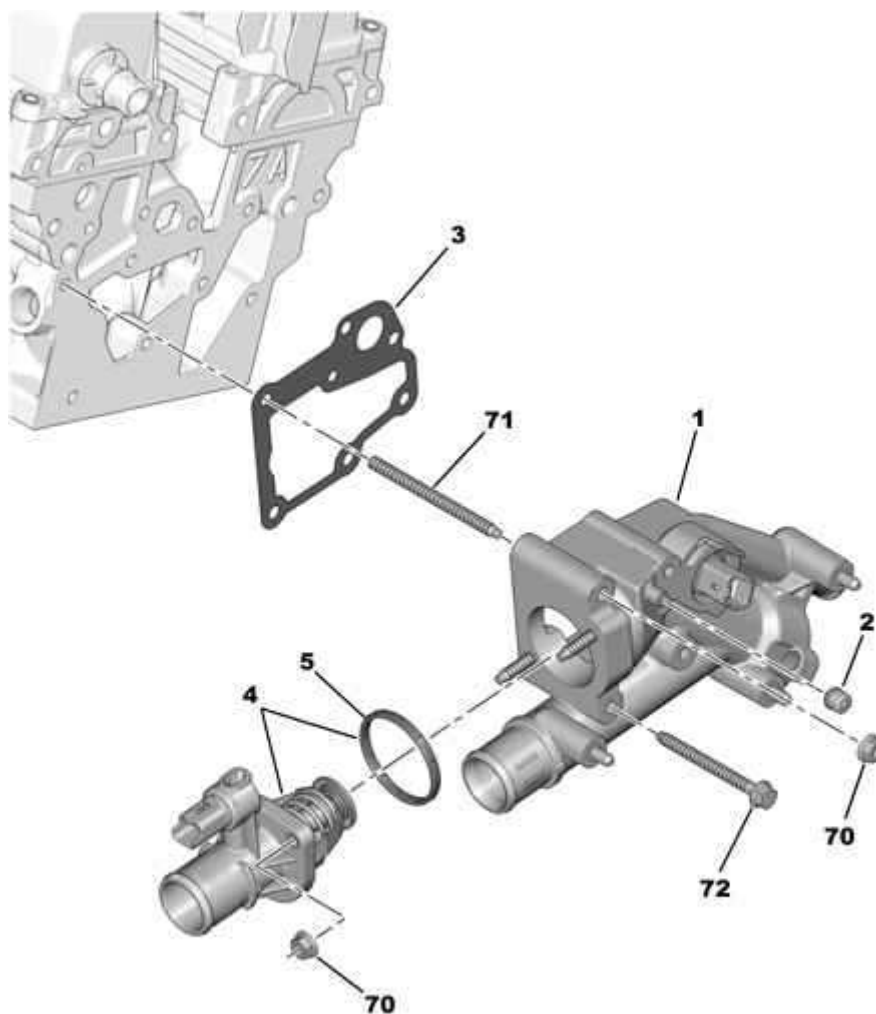

08.10.11 236085А
ВЫХОДНОЙ БАЧОК - ПЕРЕКЛЮЧАТЕЛЬ - ДАТЧИК

02/2011

00090324

01	1338 AV	01	ВЫПУСК.БАЧОК
02	5404 02	01	КОМПЛЕКТ ПРОВОК
03	1340 78	01	ПРОКЛ. КОЖУХА
04	1338 A0	01	ТЕРМОСТАТ 89 DEG
05	1340 58	01	УПЛОТНИТЕЛЬ СТ. <i>ОБОРУДОВАНИЕ VERNET-CALORSTAT</i>
	1340 60	01	<i>МОНТАЖ DAUPHINOISE-THOMSON</i>
70	6936 A0	04	ГАЙКА С ФЛАНЦЕМ 6X100-6-10
71	6930 96	03	ШПИЛ.БАЛ.ПОДВ. 6X100-70-30-12
72	6925 N7	02	БОЛТ С БУРТИКОМ 8X125-70