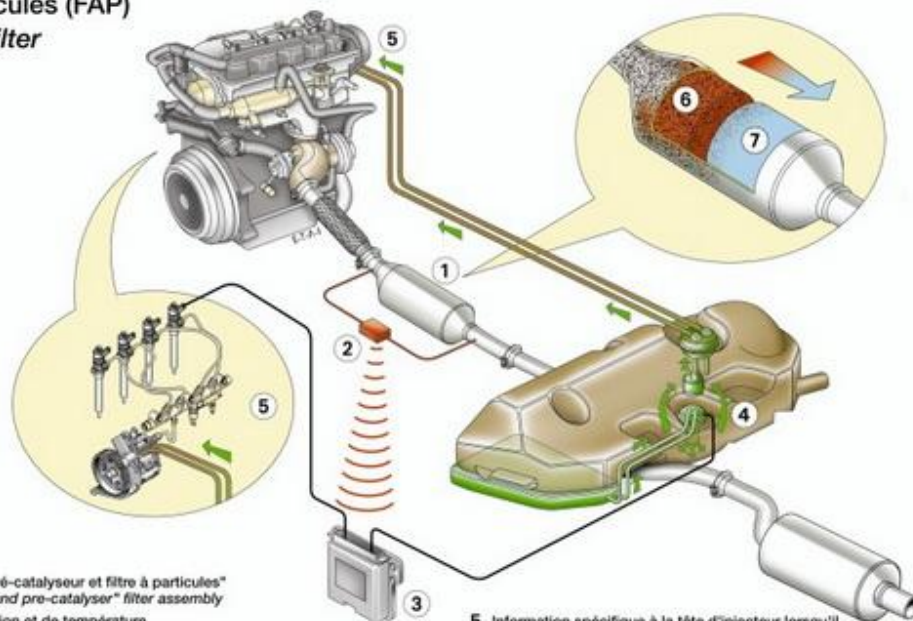

CITROËN C 8

Filtere à particules (FAP) Particulate filter

- 1 Ensemble filtre "pré-catalyseur et filtre à particules"
"Particulate filter and pre-catalyser" filter assembly
- 2 Capteurs de pression et de température
Temperature and pressure sensors
- 3 Calculateur moteur
Engine ECU
- 4 Injection de produit additif dans le gazole du réservoir principal si nécessaire
Injection of an additive into the fuel in the main tank if necessary

- 5 Information spécifique à la tête d'injecteur lorsqu'il est nécessaire de réaliser de la post-combustion
Specific information sent to the injector head when post-combustion is needed
- 6 Pré-catalyseur
Pre-catalyser
- 7 Filtre à particules (F.A.P.)
Particulate filter