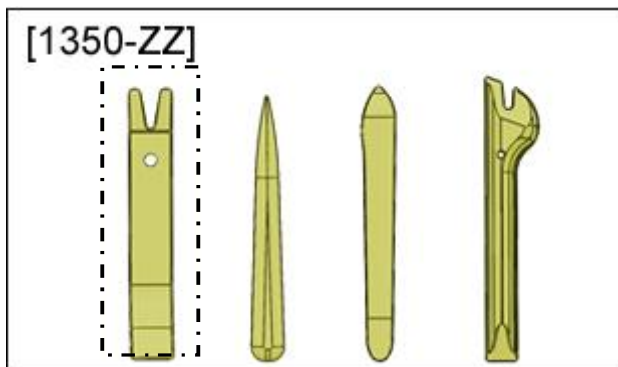

ACT: 1765

Réf. : 9425.AY

= 0,50 h

NOTICE DE POSE A USAGE PROFESSIONNEL
FITTING INSTRUCTIONS FOR PROFESSIONAL FITTERS, INSTRUCCIONES DE MONTAJE PARA USO PROFESIONAL,
MANUAL DE MONTAGEM PARA UTILIZAÇÃO PROFISSIONAL, MONTAGEANLEITUNG FÜR PROFESSIONNELLEN EINSATZ,
ISTRUZIONI DI POSA AD USO PROFESSIONALE, MONTAGEHANDLEIDING VOOR PROFESSIONEEL GEBRUIK

F Photo non-contractuelle   **GB** Non contractual Photo   **D** Unverbindliche Abbildung
E Fotografia no contractual   **P** Fotografia nao contractual   **I** Foto non contractuele
NL Geen bindende foto   **D** Foto er ikke kontraktuet   **S** Icke kontraktsenligt foto
NO Foto ikke omfattet av kontrakt