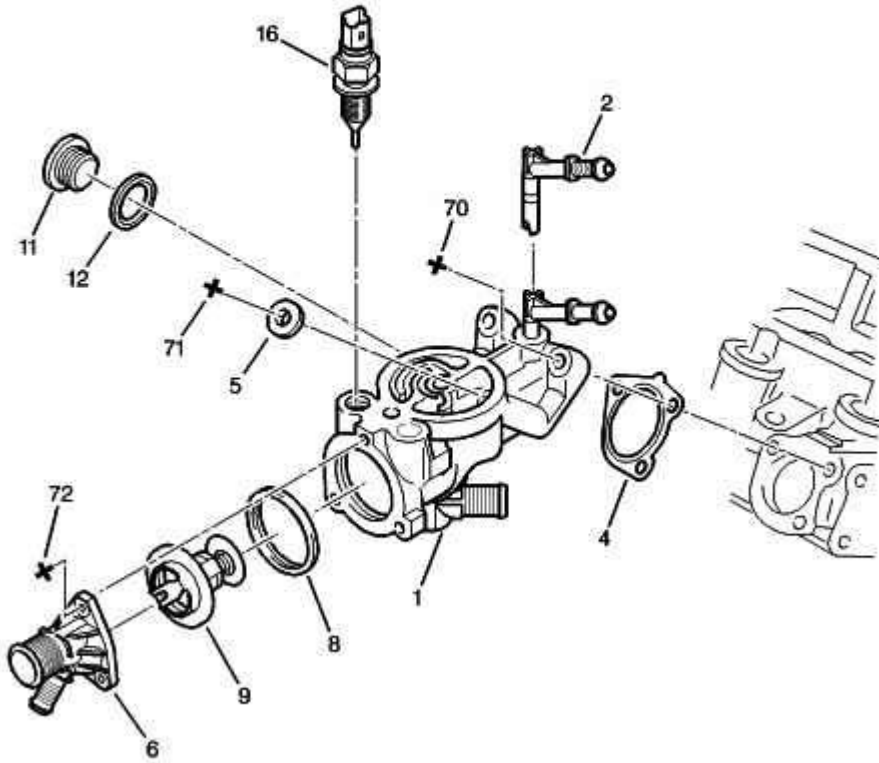

22.10.11 236090A

ВЫХОДНОЙ БАЧОК - ПЕРЕКЛЮЧАТЕЛЬ - ДАТЧИК

2360H90A | 04/2002 | YF 13E90A

01	1336 V7	01	ВЫПУСК.БАЧОК M 12X150
02	1336 N7	01	ФОРСУНКА DIAM 7X9,5
04	1339 62	01	ПРОКЛ. КОЖУХА БЕЗ АСБЕСТА - A005-
05	1340 62	01	ПРОКЛ. КОЖУХА DIAM 8X15-0,4
06	1336 C9	01	КРЫШКА КОЖУХА DIAM 18-36
08	1340 48	01	УПЛОТНИТЕЛЬ СТ. DIAM 51X57-4,5
09	1338 23	01	ТЕРМОСТАТ 83 DEG
11	0163 53	01	КРЫШ.СТУП.КОЛ. 22X150
12	0243 21	01	ЗАЛИВОЧН.МАССА 22X30-2
16	1338 A7	01	ДАТЧИК M12X150 2 VOIES VE- - ЗЕЛЕНЫЙ
70	6913 D1	02	БОЛТ С БУРТИКОМ DIAM 7X100-35
71	6913 H3	01	БОЛТ С БУРТИКОМ DIAM 7X100-80
72	6922 G0	03	БОЛТ САМОНАРЕЗ. M 6X100-20