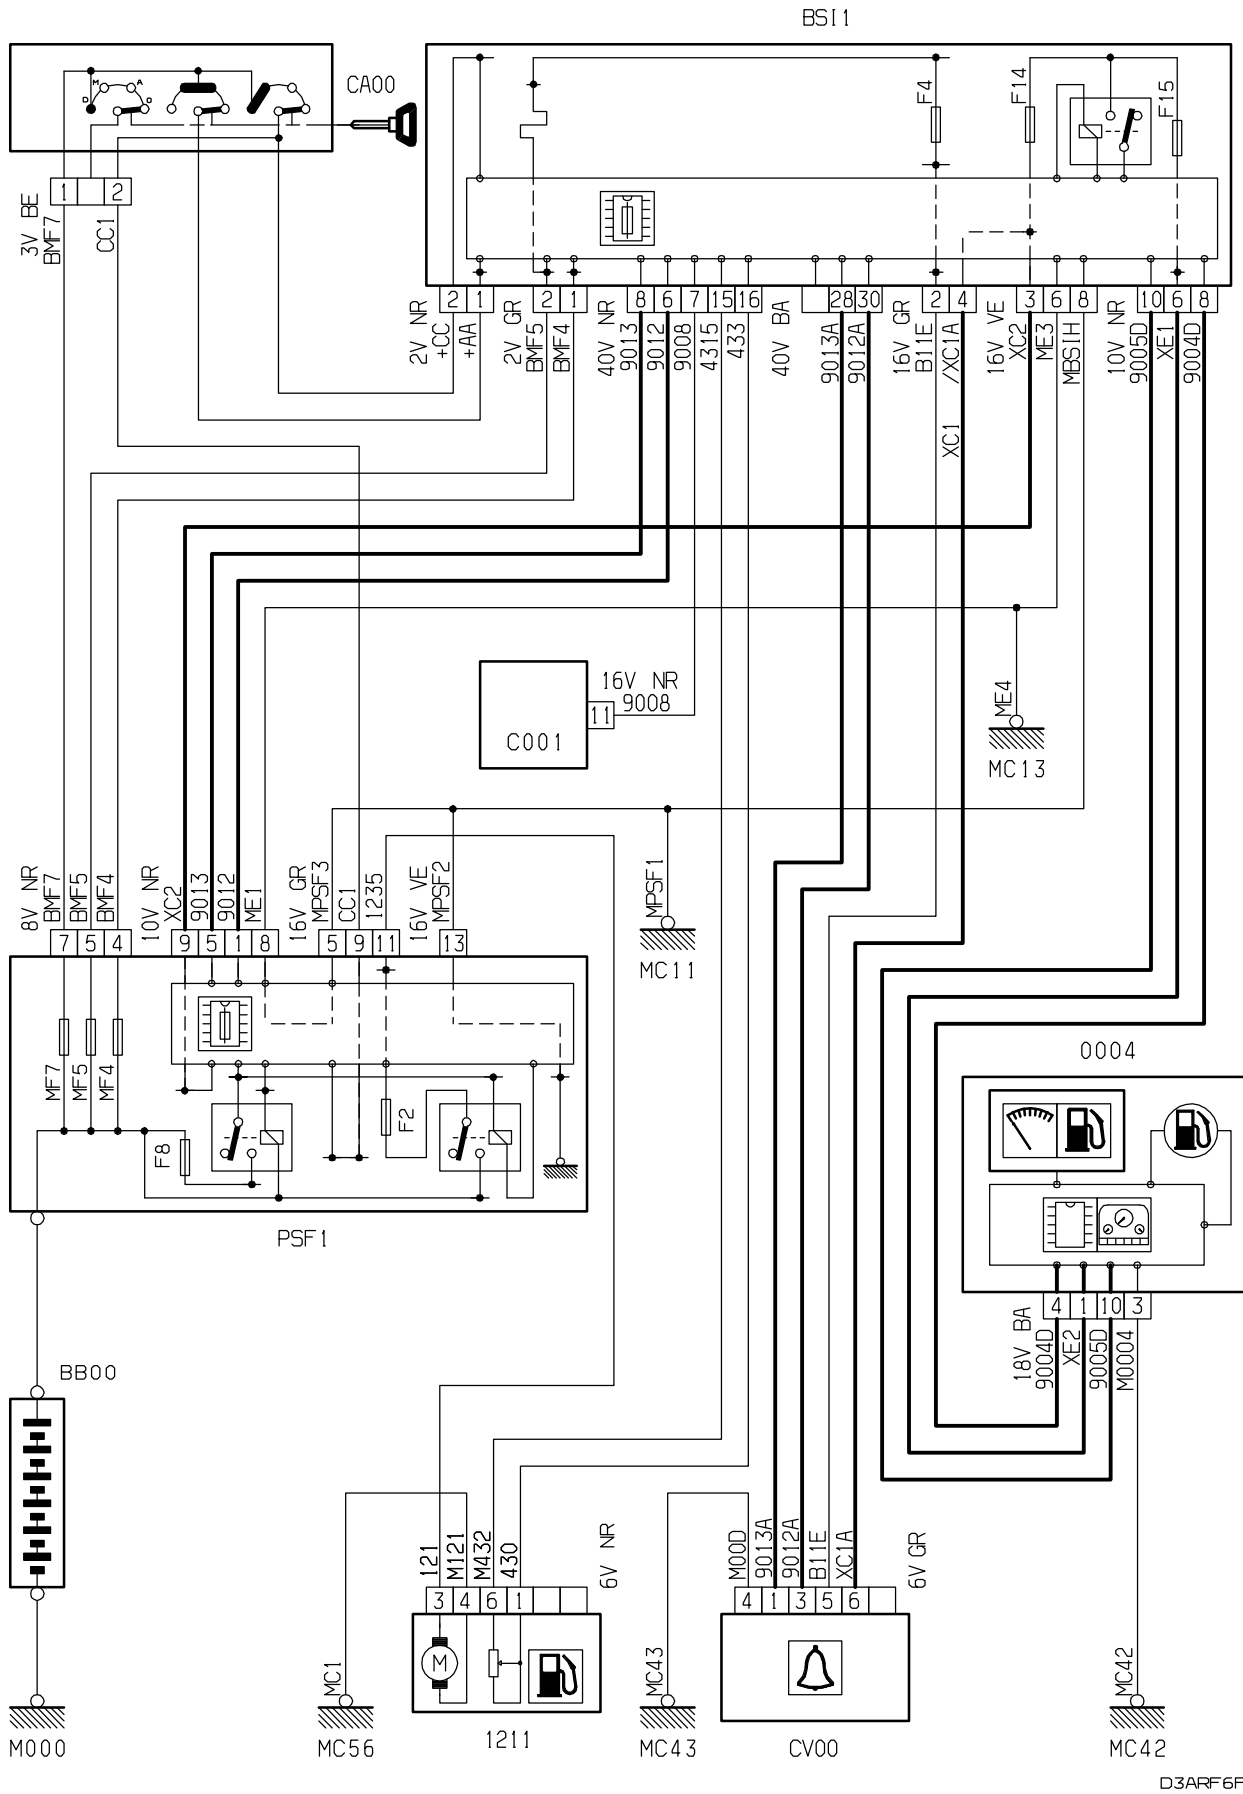

автомобиль : BERLINGO (M59)		OPR : 10923	
область	информация для водителя	функция	информация о топливе
составные части			

принцип

прокладка трубопроводов (кабелей, тросов)

D3ARF6FR

D3ARF6FG

null

D3ARF6F I

собственность PSA Peugeot Citroen