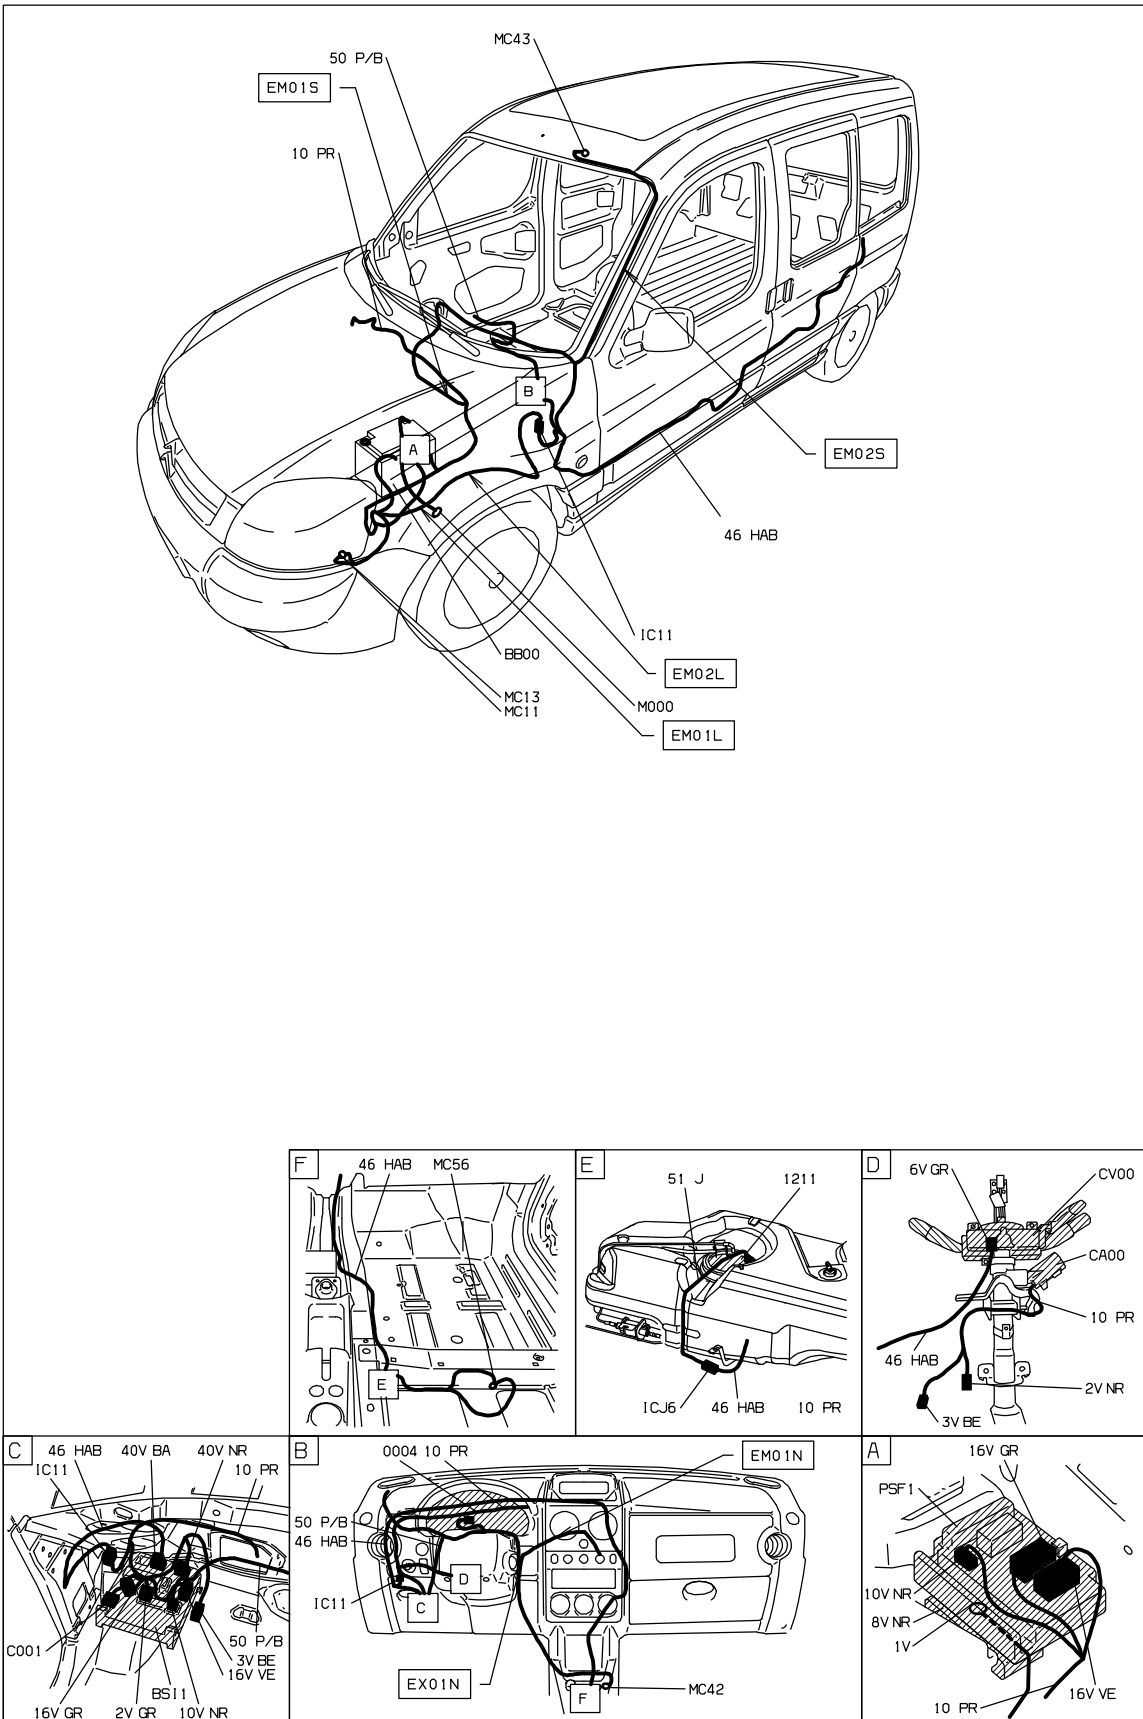

автомобиль : BERLINGO (M59)		OPR : 10923	
область	информация для водителя	функция	информация о топливе
составные части			

принцип

прокладка трубопроводов (кабелей, тросов)

D3ARF6FR

D3ARF6FG

null

D3ARF6F I

собственность PSA Peugeot Citroen