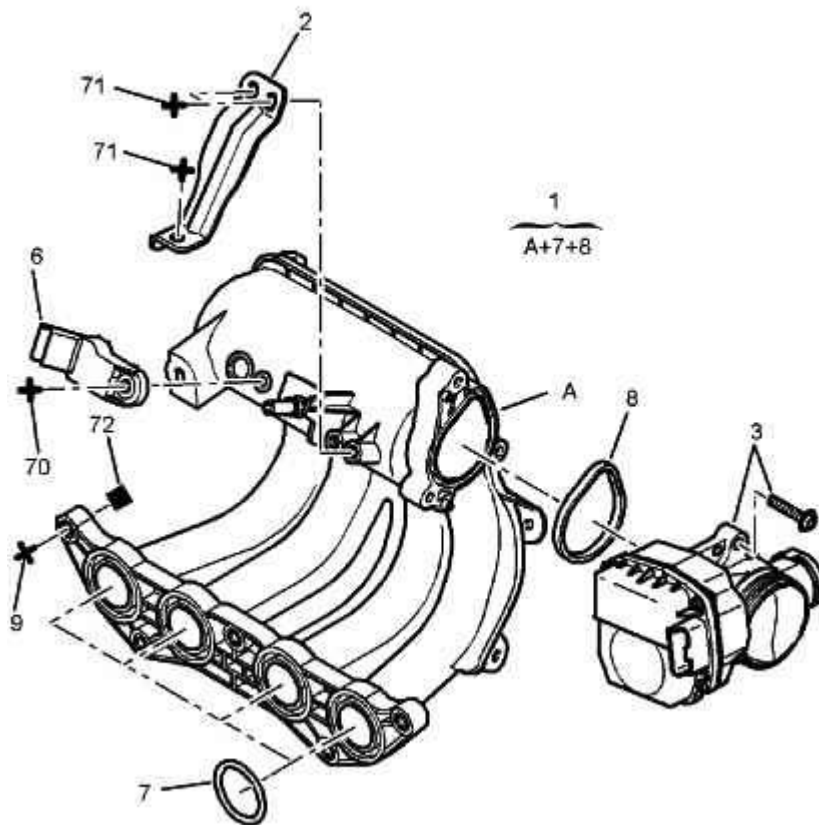

22.10.11 140002A ВОЗДУХОРАСПРЕД. ВПУСКНОГО КОЛЛЕКТОРА

1400G02A [08/2005] VF 14N02A

01	0361 J3	01	ВОЗД.РАСПРЕДЕЛ.
02	0363 88	01	ФИКС. ЗАЖИМ
03	1635 R8	01	БЛОК
06	1920 AJ	01	ДАТЧИК ДАВЛЕНИЯ
07	0342 E0	04	УПЛОТНИТЕЛЬ СТ.
08	0348 Q2	01	УПЛОТНИТЕЛЬ СТ.
09	0355 67	05	ШПИЛ.БАЛ.ПОДВ. 6X100-29
70	6925 P5	01	САМОНАРЕЗ.ВИНТ DIAM 6-18
71	6912 72	03	БОЛТ CB LX RDL 6X100-20
72	6935 86	05	САМОКОНТР.ГАЙКА DIAM 6X100-5,5-10