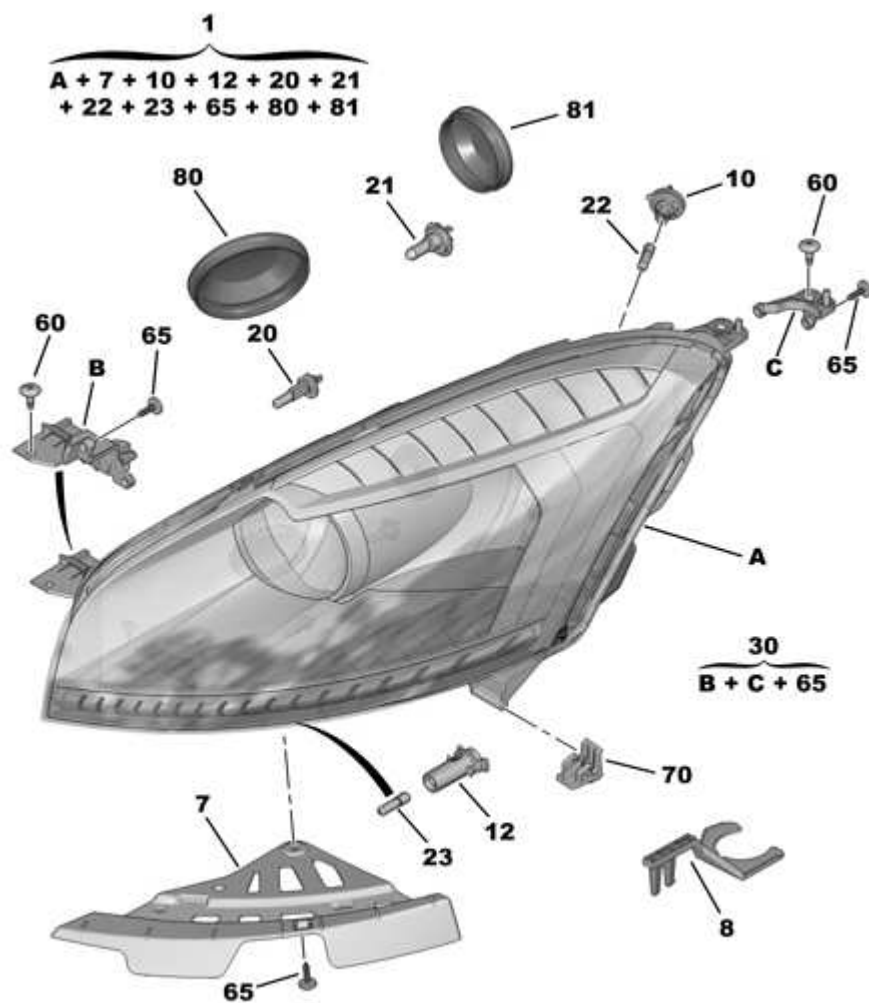

30.03.12 541001A  
ФАРА - СТЕКЛО - ЛАМПА  
*КРОМЕ АНИМАЦІЯ ГАММЫ*

04/2012

00058447

01	6208 A8 6206 A8	01 01	ФАРА В СБОРЕ ЛЕВЫЙ ПРАВЫЙ
07	6212 91 6212 92	01 01	ПАСТА ДЛЯ ПОДГОНКИ ЛЕВЫЙ ПРАВЫЙ
08	6439 C3	01	ОПОРА ТРУБКИ СТЕКЛОМЫВАТЕЛЯ
10	6215 59	02	ДЕРЖАТЕЛЬ ЛАМПЫ
12	6215 61	02	ДЕРЖАТЕЛЬ ЛАМПЫ H21W
20	6216 98	02	ЛАМПА ФАРЫ H1 12V-55W
21	6216 97	02	ЛАМПА ФАРЫ H7 12V-55W
22	6216 94	02	ЛАМПА 12V-H6W
23	6216 95	02	ЛАМПА 12V-H21W
30	6212 A1 6212 A2	01 01	КОМПЛ ЛАПКИ РЕМОНТНОЙ ФАРЫ ЛЕВЫЙ ПРАВЫЙ
60	7427 23 RP 7221 49	04 01	БОЛТ (ВИНТ) DIAM 6X100-20
65	6925 K2 RP 6924 E4	04 01	УНИВЕРС. БОЛТ СВЛХ РАДИАЛЬНЫЙ IAM 4-15
70	6212 93	02	УНИВЕРСАЛЬНЫЙ ФИКСАТОР
80	6203 C2	01	КОЛПАК ЛАМПЫ ФАРЫ
81	6203 C3	01	КОЛПАК ЛАМПЫ ФАРЫ