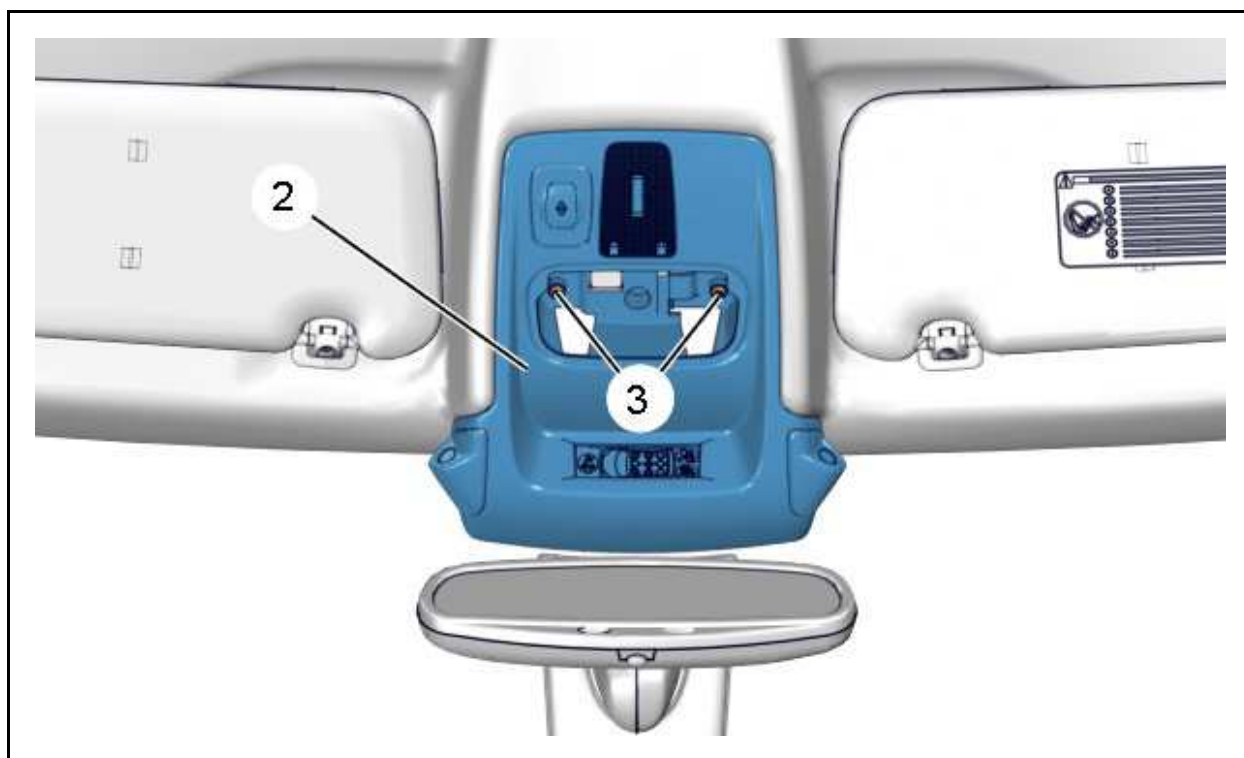

Рисунок : C4DM06JD

Отключить электрические разъемы (в "b").
Снять : Лампу подсветки (1).

Рисунок : C4DM06KD

Отвернуть болт (3).

Рисунок : C4DM06LD

Отсоединить консоль крыши (2) (в "с") ; С помощью приспособления [1].
Освободить консоль крыши (2) (как показано стрелками).