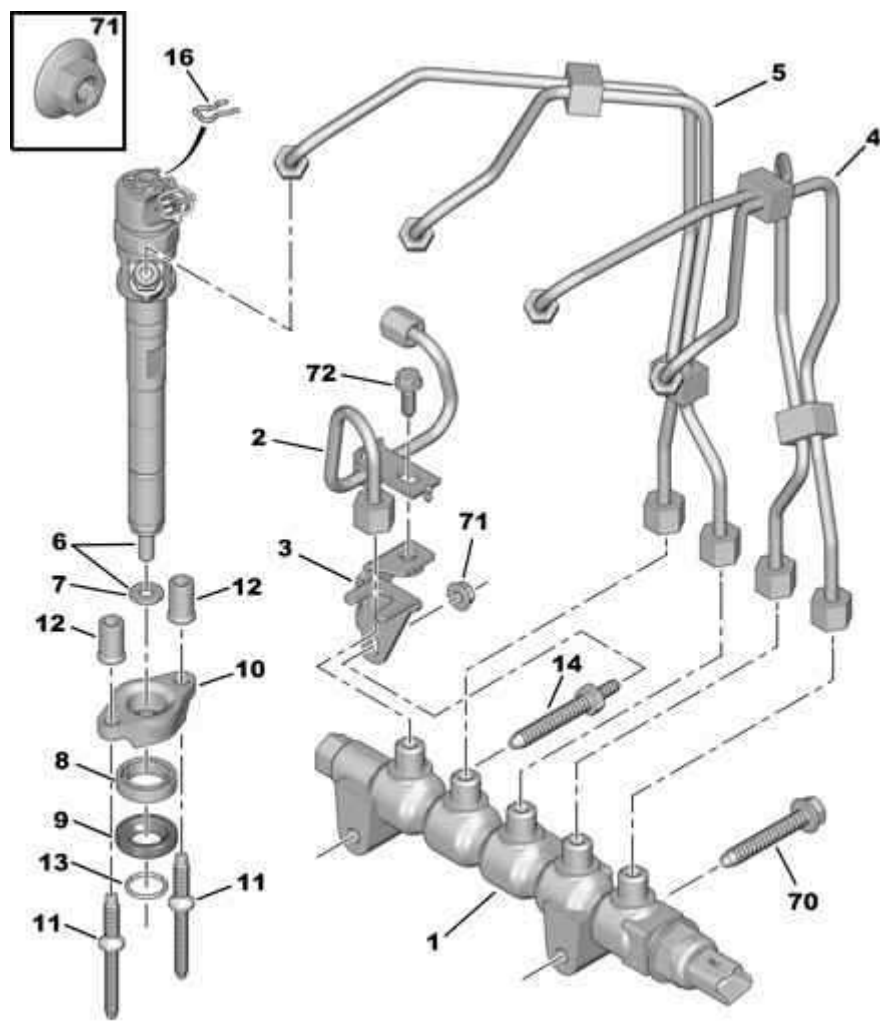

### 30.06.11 140060А КОМПЛЕКТ ТРУБОК ФОРСУНОК

03/2010

00067374

01	1570 G2	01	ТР.ОТСЕЧ.ДИЗ.Т. ENS
02	1570 H5	01	ВЫПУСК ПАТР С В
03	1568 88	01	ХОМУТ ТРУБЫ
04	1570 G4	01	ЖГУТ ТРУБ. ИНЖ. ЦИЛИНДРЫ 1 И 2
05	1570 G5	01	ЖГУТ ТРУБ. ИНЖ. ЦИЛИНДРЫ 3 И 4
06	1980 J3	04	ДЕРЖ ФОРСУН NE BOSCH -
	1980 CT	04	ДЕРЖ ФОРСУН ES BOSCH -
07	1981 85	04	КОЛЬЦО ФОРСУНКИ 7,3/16 EP 2 CN
	1981 73	01	КОМП 4 RDL РЕМО 7,3/16 EP 2,4-REPAR
08	1982 99	04	МОЛДИНГ КРЫЛА
09	1982 A0	04	КОЛЬЦО ФОРСУНКИ
10	1982 A1	04	ВИЛКА СТАРТЕРА
11	1982 83	08	БОЛТ СТОЙКИ
12	1982 63	08	ГАЙКА ДЕРЖ.ИНЖ. 7X100 EP 21
13	1981 64	04	СТОПОР. КОЛЬЦО
14	0250 35	01	БОЛТ LONG EXT 15
16	1982 70	04	ХОМУТ ИНЖЕКТ.
70	6925 84	01	БОЛТ С БУРТИКОМ DIAM 8X125-55
	<i>RP 6925 W5</i>	01	
71	6936 C9	01	ГАЙКА С ОСНОВ. 6X100
72	6922 97	01	БОЛТ САМОНАРЕЗ. DIAM 6X100-20