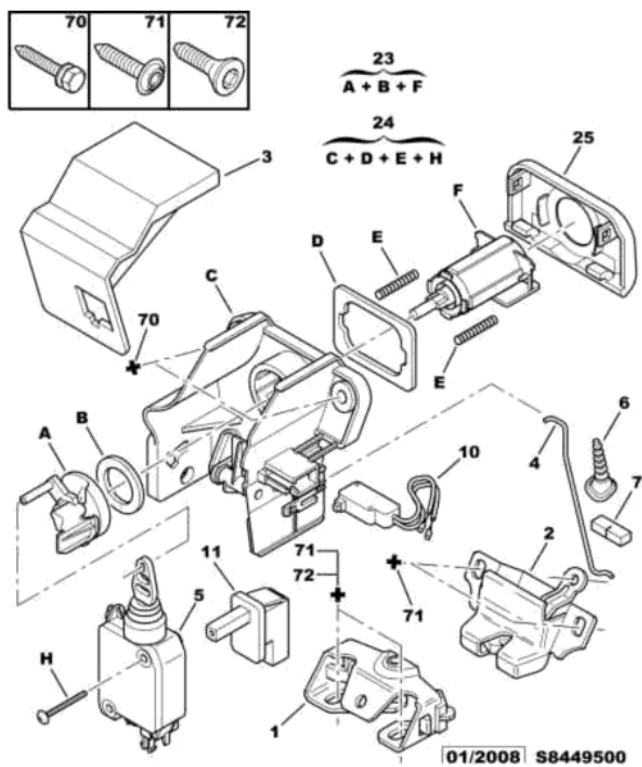

19 июня 2012 г.
17:35

16.02.09 844950
ЗАМОК И РУЧКА ЗАДНЕЙ ДВЕРИ

01	8724 74	01	УДАРНАЯ ПЛАСТ.
02	8719 51	01	ЗАМОК ЗАД.ДВЕРИ
03	8748 L1	01	МОЛДИНГ КРЫЛА
04	8725 53	01	ТЯГА ДИСТ.УПРАВ
05	6615 03	01	ПРИВОД
07	8725 55	01	MOUSSE
11	6339 18	01	ПЕРЕКЛЮЧАТЕЛЬ
23	8726 K0 RP 8726 S3 8726 S3	01 01 01	ЗАМОК ЗАД.ДВЕРИ ДЛЯ РЕМОНТА ЗАМОК ДВЕРИ - ИДЕНТ.НОМЕР АВТ.(VIN), УКАЗ.ПРИ ЗАКАЗЕ
24	8726 K1	01	ПАНЕЛЬ БЛ. УПР.
25	8726 K2	01	МОЛДИНГ КРЫЛА
70	6922 89	02	БОЛТ САМОНАРЕЗ. DIAM 8X125-60
71	6924 H2	04	ВИНТ С КОЛПАКОМ 6X100-16