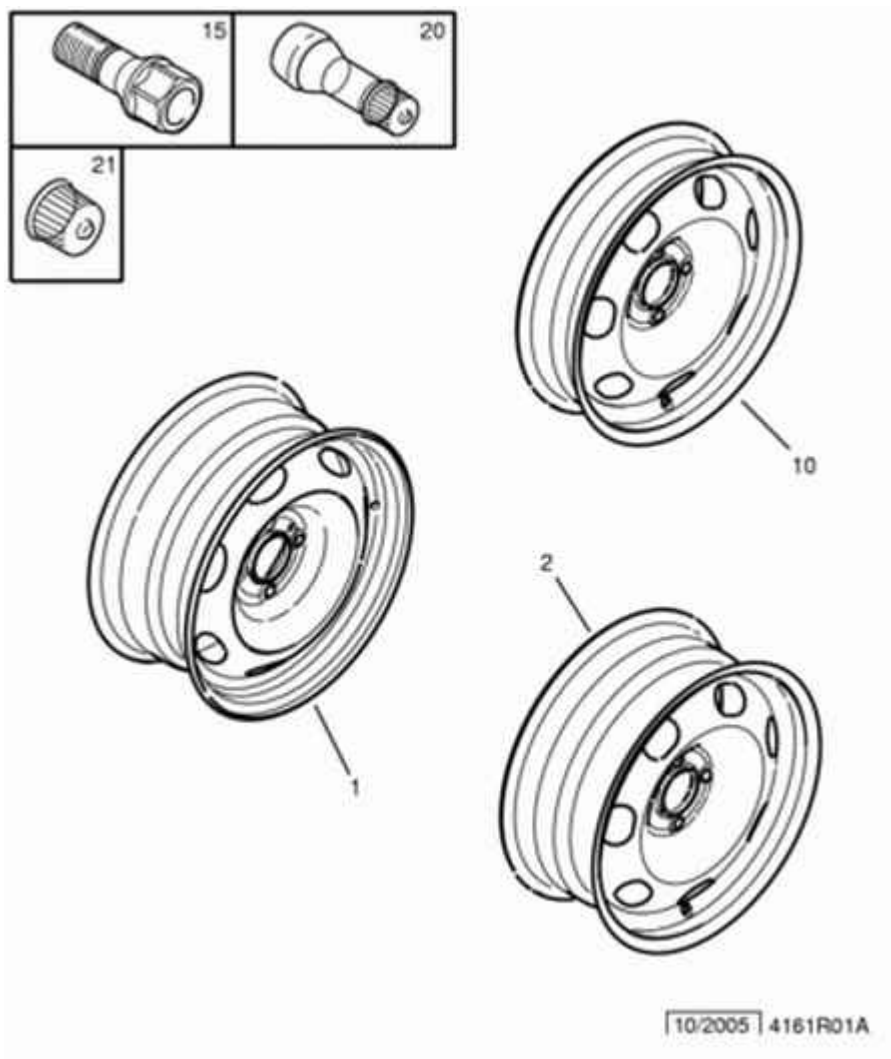

12.04.08 416101A
КОЛЕСА
СТАЛЬНЫЕ ДИСКИ

01	5401 Q4	05	СТАЛЬНОЙ ДИСК 6,50 J15 H2 4-27 <i>- СТАЛЬНЫЕ ДИСКИ AND 15-ДЮЙМОВЫЙ СТАЛЬНОЙ ДИСК</i>
02	5401 Q5	05	СТАЛЬНОЙ ДИСК 6,50 J16 4-26 <i>- СТАЛЬНЫЕ ДИСКИ AND КОЛЕСО СТАЛЬНОЕ ШТАМПОВАННОЕ 16-ДЮЙМОВОЕ</i>
10	5401 Q6	01	ЗАПАСНОЕ КОЛЕСО 3,50 J16 H2 4-10 <i>- СТАЛЬНЫЕ ДИСКИ AND АВАРИЙНОЕ ЗАПАСНОЕ КОЛЕСО UNTIL RPO No. 11438</i>
	5401 T5	01	<i>- СТАЛЬНЫЕ ДИСКИ AND АВАРИЙНОЕ ЗАПАСНОЕ КОЛЕСО SINCE RPO No. 11439</i>
15	5405 72	16	КОЛЕСНЫЙ БОЛТ 12X125 <i>- СТАЛЬНЫЕ ДИСКИ</i>
20	5404 01	05	КЛАПАН В СБОРКЕ <i>- СТАЛЬНЫЕ ДИСКИ AND БЕЗ ИНДИКАТОРА ДАВЛЕНИЯ В ШИНАХ</i>
21	5404 02	05	КОМПЛЕКТ ПРОВОК <i>- СТАЛЬНЫЕ ДИСКИ AND БЕЗ ИНДИКАТОРА ДАВЛЕНИЯ В ШИНАХ</i>