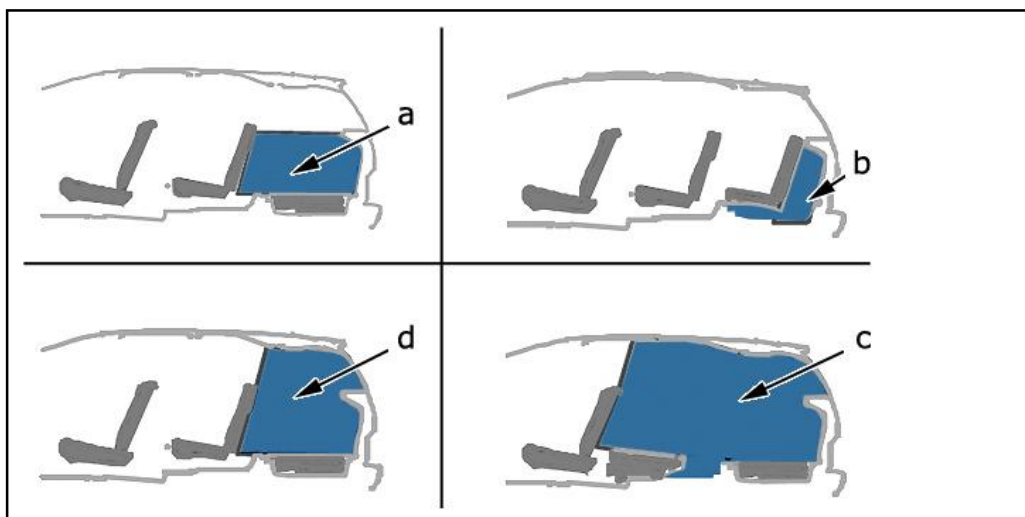

ГАБАРИТНЫЕ ХАРАКТЕРИСТИКИ : АВТОМОБИЛЬ CITROËN C4 PICASSO :*УНИВЕРСАЛ - ОТДЫХ***1. Наружные габариты**

Рисунок : E1AP15QD

Размеры		
Метка	Автомобиль	Версия " 7 мест "
"А"	База автомобиля	2730 мм
"В"	Длина (габаритная)	4590 мм
"С"	Передний свес	990 мм
"D"	Задний свес	860 мм
"Е"	Передняя колея	От 1500 до 1510 мм
"F"	Задняя колея	1540 мм
"G"	Высота (габаритная) (ODM)	От 1620 до 1700 мм
"H"	Ширина (с наружными зеркалами заднего вида)	2100 мм
"J"	Ширина	1830 мм

ODM = Автомобиль в снаряженном состоянии (порожний автомобиль, полностью заправленный и укомплектованный) .

2. Внутренние размеры и объемы

Размеры	
Автомобиль	Версия " 7 мест "
Ширина салона на уровне локтей спереди	1440 мм
Ширина салона на уровне локтей сзади	1420 мм
Ширина багажника	1165 мм
Высота багажника "до полки"	550 мм
Глубина багажника (До сидений ряда 1)	От 1800 до 2060 мм
Глубина багажника (До сидений ряда 2)	От 1030 до 1160 мм
Глубина багажника (До сидений ряда 3)	-
Порог багажного отделения (Механическая подвеска)	615 мм
Порог багажного отделения (Пневматическая подвеска)	573 мм