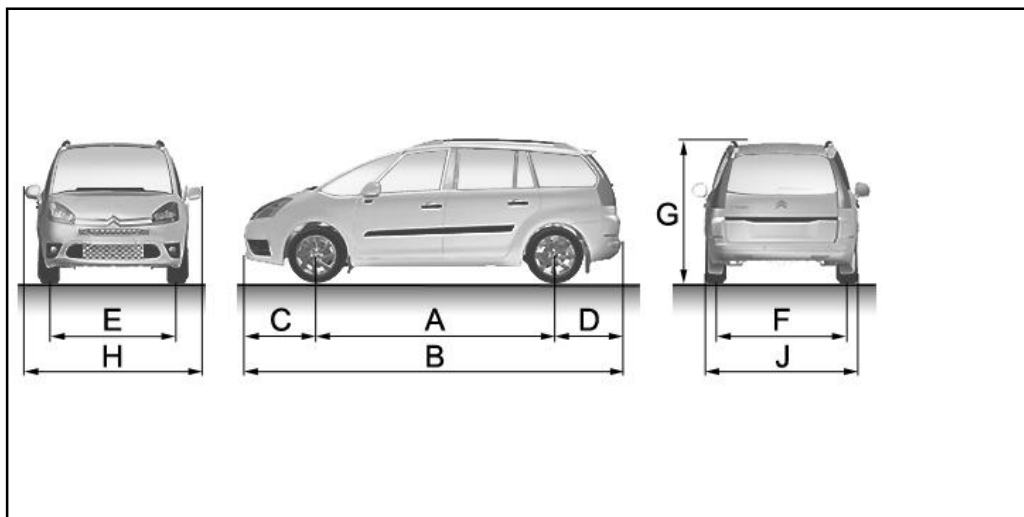

ГАБАРИТНЫЕ ХАРАКТЕРИСТИКИ : АВТОМОБИЛЬ CITROËN C4 PICASSO :*УНИВЕРСАЛ - ОТДЫХ***1. Наружные габариты**

Рисунок : E1AP15QD

Размеры		
Метка	Автомобиль	Версия " 7 мест "
"А"	База автомобиля	2730 мм
"В"	Длина (габаритная)	4590 мм
"С"	Передний свес	990 мм
"D"	Задний свес	860 мм
"Е"	Передняя колея	От 1500 до 1510 мм
"F"	Задняя колея	1540 мм
"G"	Высота (габаритная) (ODM)	От 1620 до 1700 мм
"H"	Ширина (с наружными зеркалами заднего вида)	2100 мм
"J"	Ширина	1830 мм

ODM = Автомобиль в снаряженном состоянии (порожний автомобиль, полностью заправленный и укомплектованный) .

2. Внутренние размеры и объемы

Размеры	
Автомобиль	Версия " 7 мест "
Ширина салона на уровне локтей спереди	1440 мм
Ширина салона на уровне локтей сзади	1420 мм
Ширина багажника	1165 мм
Высота багажника "до полки"	550 мм
Глубина багажника (До сидений ряда 1)	От 1800 до 2060 мм
Глубина багажника (До сидений ряда 2)	От 1030 до 1160 мм
Глубина багажника (До сидений ряда 3)	-
Порог багажного отделения (Механическая подвеска)	615 мм
Порог багажного отделения (Пневматическая подвеска)	573 мм

Рисунок : E1AP15RD

объем	
Автомобиль	Версия " 7 мест "
"a"	576 дм3 - 672 дм3
"b"	208 дм3
"c"	1951 дм3
"d"	893 дм3