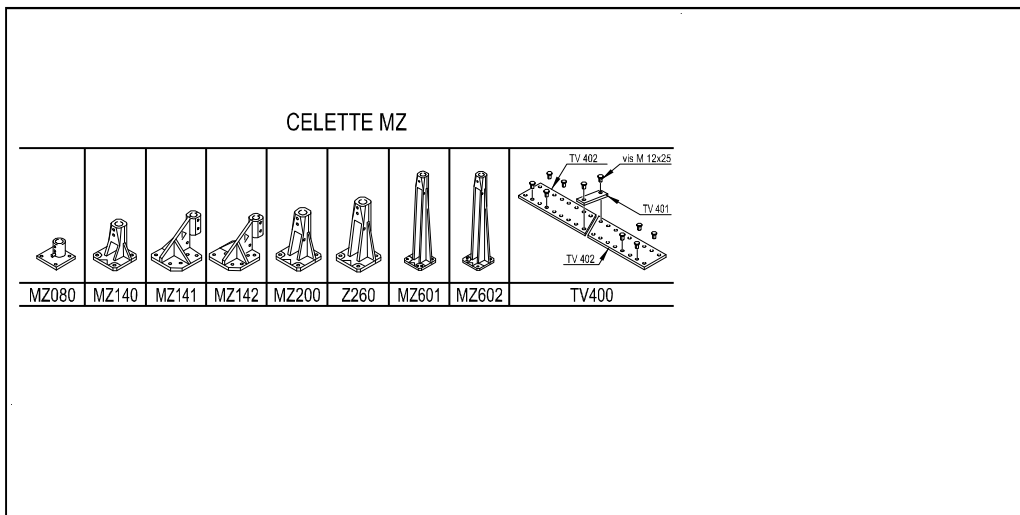

ПРОВЕРКА КУЗОВА : СТАПЕЛЬ CELETTE :**1. Защита**

Рисунок : E1AP081C

Закройте защитными чехлами следующие элементы :

- Сиденье водителя
- Напольные коврики (со стороны водителя)
- Рулевое колесо

2. Рекомендуемые приспособления и инструмент

Рисунок : C4EP02TD

Рисунок : C4EP02RD

3. Проверка разобранного кузова

Рисунок : C4FP009P

Комплект оборудования 818.300 .

Рисунок : C4FP00CP

Частичная сборка 738.308 (дополнение к 738.300 : BERLINGO) .