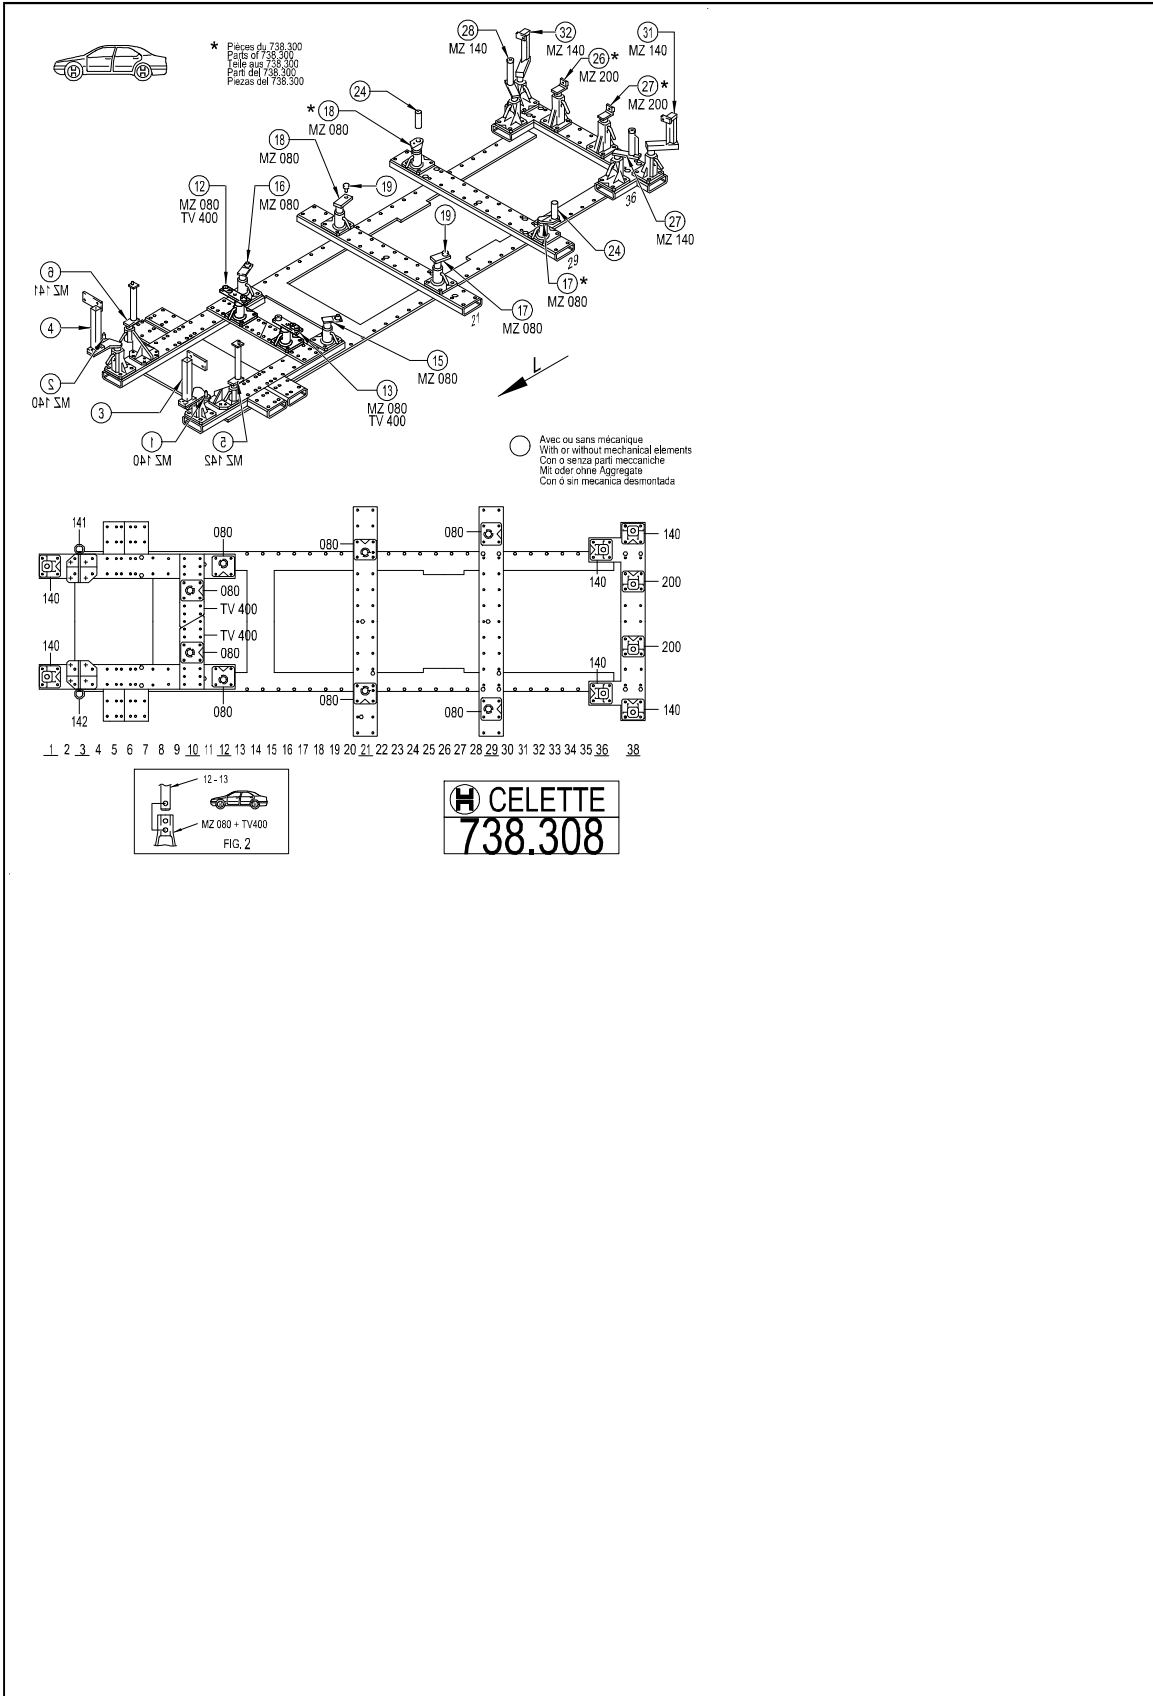

ПРОВЕРКА КУЗОВА : СТАПЕЛЬ CELETTE :**1. Защита**

Рисунок : E1AP081C

Закройте защитными чехлами следующие элементы :

- Сиденье водителя
- Напольные коврики (со стороны водителя)
- Рулевое колесо

2. Рекомендуемые приспособления и инструмент

Рисунок : C4EP02TD

Рисунок : C4EP02RD

3. Проверка разобранного кузова

Рисунок : C4FP009P

Комплект оборудования 818.300 .

Рисунок : C4FP00CP

Частичная сборка 738.308 (дополнение к 738.300 : BERLINGO) .