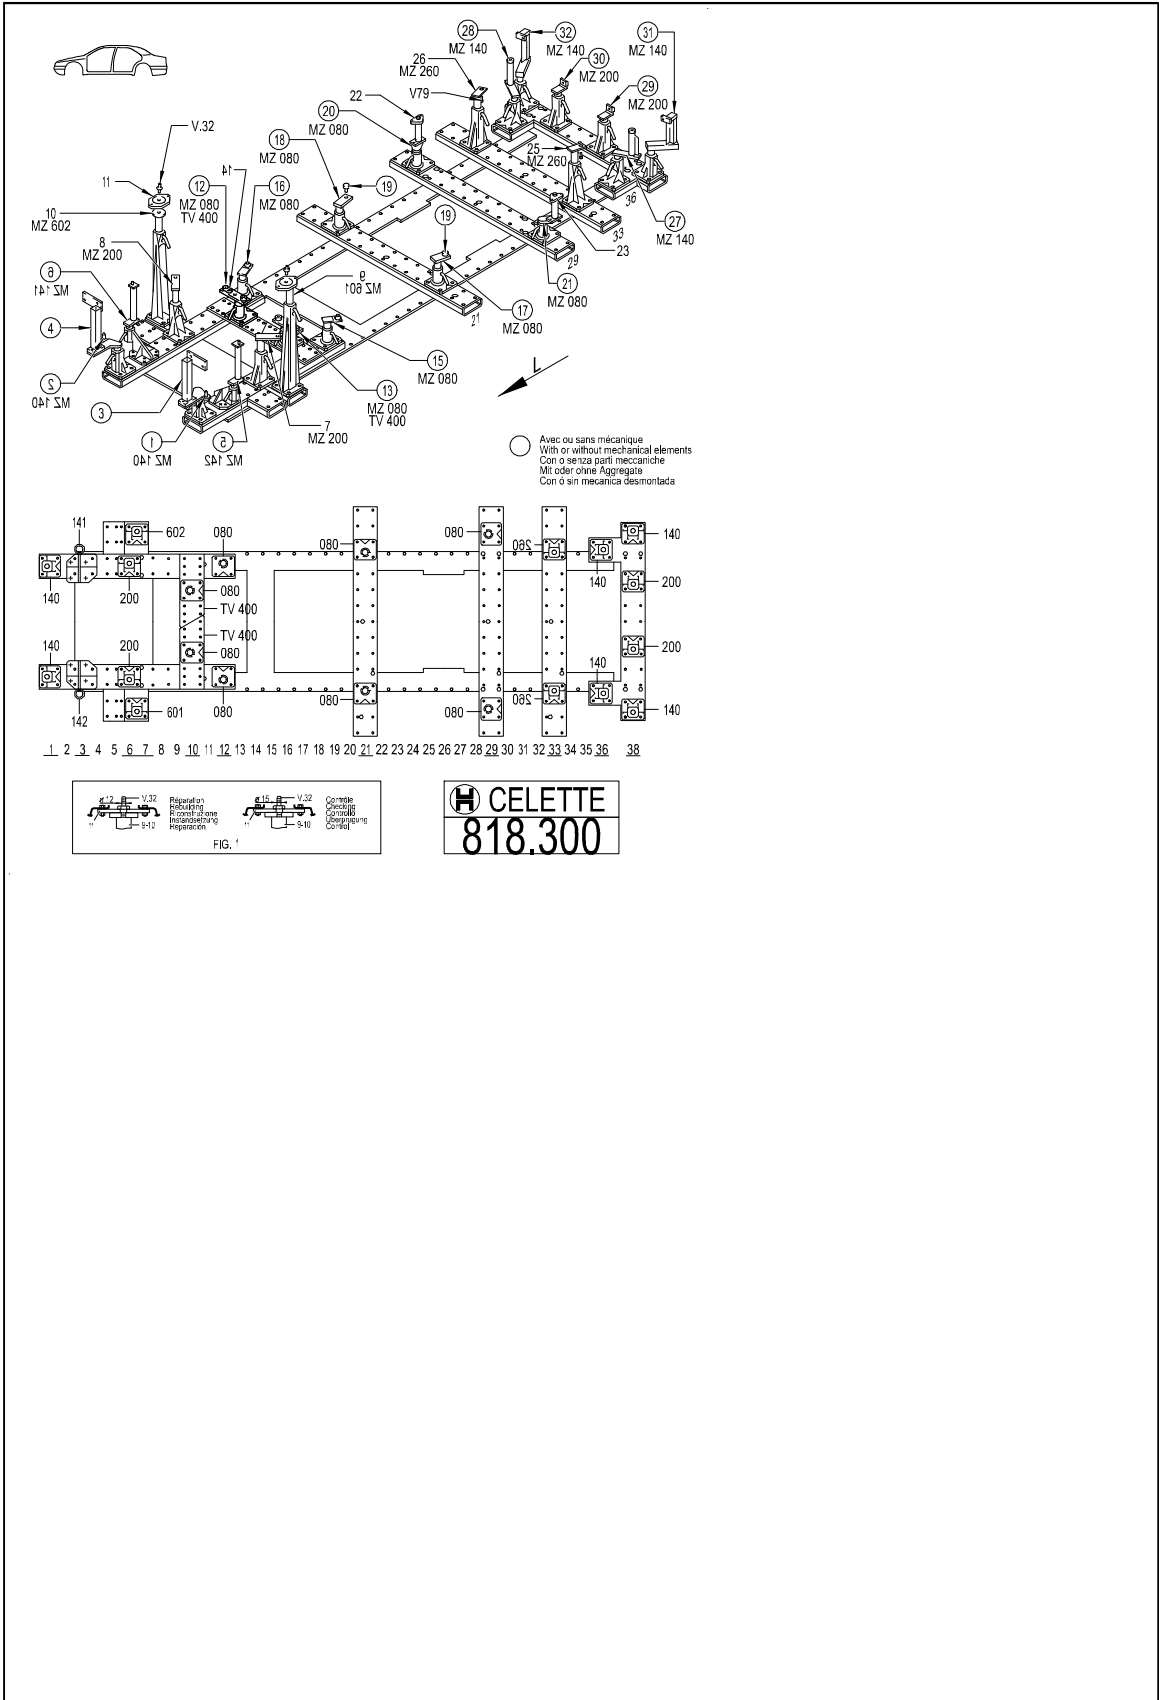

ПРОВЕРКА КУЗОВА : СТАПЕЛЬ CELETTE :**1. Защита**

Рисунок : E1AP081C

Закройте защитными чехлами следующие элементы :

- Сиденье водителя
- Напольные коврики (со стороны водителя)
- Рулевое колесо

2. Рекомендуемые приспособления и инструмент

Рисунок : C4EP02TD

Рисунок : C4EP02RD

3. Проверка разобранного кузова

Рисунок : C4FP009P

Комплект оборудования 818.300 .

Рисунок : C4FP00CP

Частичная сборка 738.308 (дополнение к 738.300 : BERLINGO) .