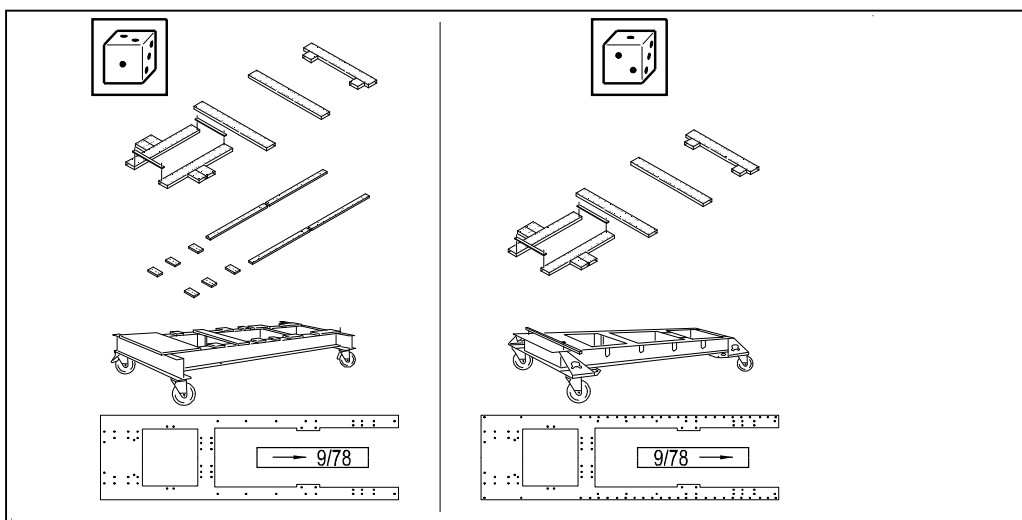

ПРОВЕРКА КУЗОВА : СТАПЕЛЬ CELETTE :**1. Защита**

Рисунок : E1AP081C

Закройте защитными чехлами следующие элементы :

- Сиденье водителя
- Напольные коврики (со стороны водителя)
- Рулевое колесо

2. Рекомендуемые приспособления и инструмент

Рисунок : C4EP02TD

Рисунок : C4EP02RD

3. Проверка разобранного кузова

Рисунок : C4FP009P

Комплект оборудования 818.300 .

Рисунок : C4FP00CP

Частичная сборка 738.308 (дополнение к 738.300 : BERLINGO) .