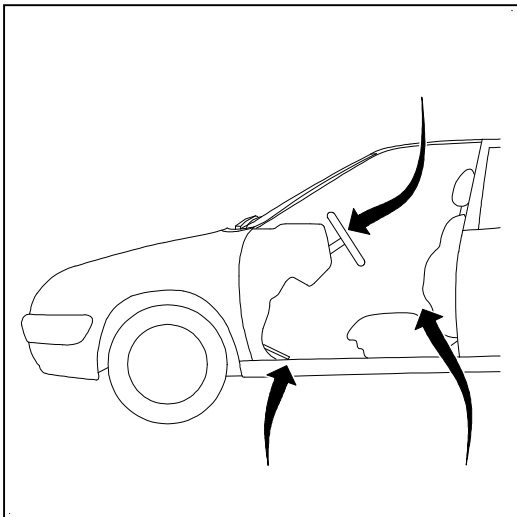

ПРОВЕРКА КУЗОВА : BRACKETLESS BODY JIG CELETTE METRO 2000 :

1. Защита

Рисунок : E1AP081C

Закройте защитными чехлами следующие элементы :

- Сиденье водителя
- Напольные коврики (со стороны водителя)
- Рулевое колесо

2. Проверка разобранного кузова

Рисунок : C4FP00EP