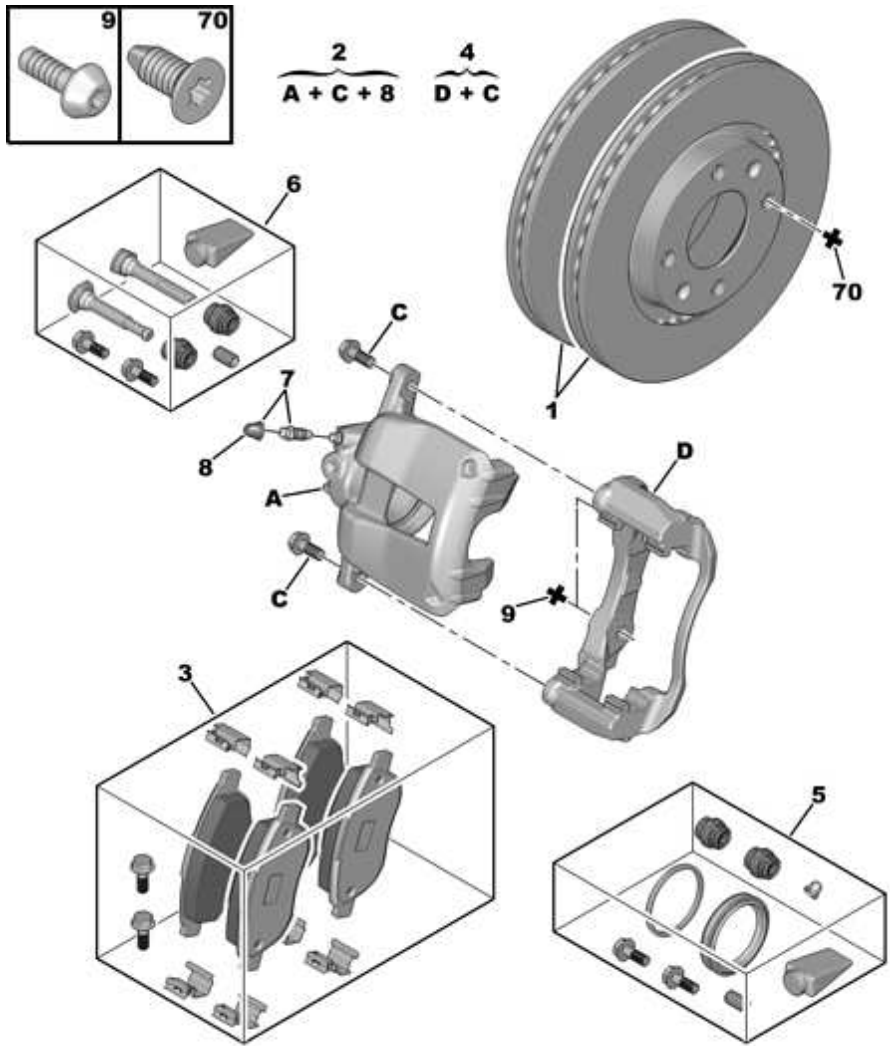

23/07/11 451215A

FRONT BRAKES DISC CALIPER FRICTION PAD

BOSCH

01	4246 W1 RP 4249 G1 E169141	01 01 01	FRONT DISKS KIT DIAM 266 EP 22 2 BRAKE DISCS
02	4400 R6 4400 R7 4410 67 4410 68	01 01 01 01	CALIPER CYL LEFT RIGHT RECOND CYLINDER LEFT AV RIGHT AV
03	4253 42 RP 4254 75 E172227 RP E172590	01 01 01 01	4 BRAKE PADS/F 4 FR PADS
04	4404 96 4404 97	01 01	CALIPER YOKE LEFT RIGHT
05	4427 A3	02	REPAIR KIT
06	4439 25	02	SETCOLUMNSCREW
07	4428 13	02	DRAIN SCREW
08	2088 15	02	BLEED SCREW CAP
09	4405 47	04	CALIPER SCREW 12X150-36
70	6905 36	04	CAPSCREW DIAM 6X100-14