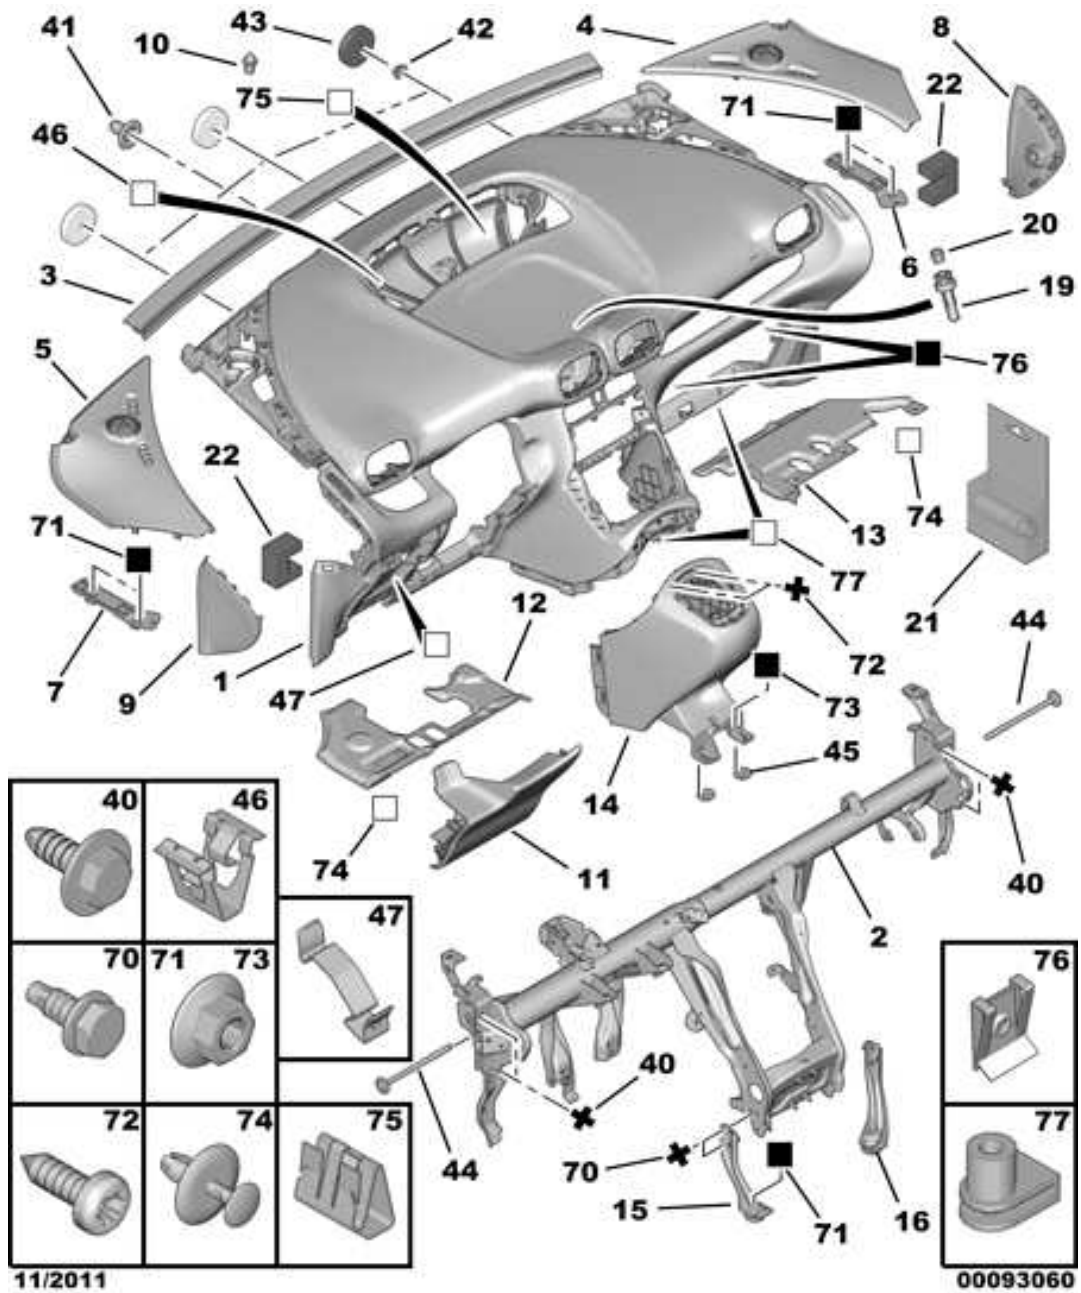

22.10.11 856001A

ПРИБОРНАЯ ПАНЕЛЬ - ЗВУКОИЗОЛЯЦИЯ

11/2011

00093060

01	8231 94	01	ПРИБОРН. ПАНЕЛЬ HZD- - ЧЕРНЫЙ МИСТРАЛЬ
02	8231 40	01	ПОПЕРЕЧИНА
03	8231 75	01	УПЛОТНИТЕЛЬ СТ. FXT- - СЕРЕБРИСТО-СЕРЫЙ
04	8231 32	01	ОБЛИЦОВКА ЛЮКА ПРАВЫЙ HZD- - ЧЕРНЫЙ МИСТРАЛЬ
05	8231 34	01	ОБЛИЦОВКА ЛЮКА ЛЕВЫЙ HZD- - ЧЕРНЫЙ МИСТРАЛЬ
06	8231 19	01	КРОНШ.СТЕКЛООЧ. ПРАВЫЙ
07	8231 20	01	КРОНШ.СТЕКЛООЧ. ЛЕВЫЙ
08	8231 28	01	БОКОВАЯ КРЫШКА ПРАВЫЙ HZD- - ЧЕРНЫЙ МИСТРАЛЬ
09	8231 30	01	БОКОВАЯ КРЫШКА ЛЕВЫЙ HZD- - ЧЕРНЫЙ МИСТРАЛЬ
10	6445 YS	01	ЗАГЛ.СТЕКЛООЧ. FXT- - СЕРЕБРИСТО-СЕРЫЙ
11	8231 36	01	ОБЛИЦ.БРЫЗГ. CONDUCTEUR HZD- - ЧЕРНЫЙ МИСТРАЛЬ
12	7483 J8	01	ШУМОИЗОЛЯЦИЯ CONDUCTEUR HZD- - ЧЕРНЫЙ МИСТРАЛЬ
13	7483 K0	01	ШУМОИЗОЛЯЦИЯ PASSAGER HZD- - ЧЕРНЫЙ МИСТРАЛЬ
14	<i>8226 XA</i> RP 8260 03	01 01	КРЫШКА ШАРН.СИД HZD- - ЧЕРНЫЙ МИСТРАЛЬ
15	8231 79	01	ЗАЩИТ ЭЛЕМЕНТ ЛЕВЫЙ
16	8231 78	01	ЗАЩИТ ЭЛЕМЕНТ ПРАВЫЙ
40	9023 YG	04	БОЛТ DIAM 8X125 LON 25
41	8203 SQ	01	ВСТАВКА ХОМУТА
42	8211 71	03	ХОМУТ
43	8211 YT	03	УПЛОТНИТЕЛЬ СТ.
44	8231 77	02	БОЛТ Н RPL M10X150
45	8226 XE	01	ПРОСТАВ .СТУПИЦЫ

46	8247 E5	03	ХОМУТ
47	8247 E8	06	МЕТАЛЛ.СКОБА
70	6923 C6	04	БОЛТ САМОНАРЕЗ. DIAM 6X100-16
71	6936 C9	06	ГАЙКА С ОСНОВ. 6X100
72	6924 10	02	БОЛТ СВЛХ DIAM 4,5X20
73	6939 97	02	КРЕПЕЖ DIAM 6X100-7-18
74	6997 T2	06	ЗАКЛЕПКА СЪЕМН
75	6991 R5	02	ХОМУТ
76	6943 48	02	ГАЙКА 4,2X20-14
77	6941 A9	07	ПЛАСТИК. ГАЙКА