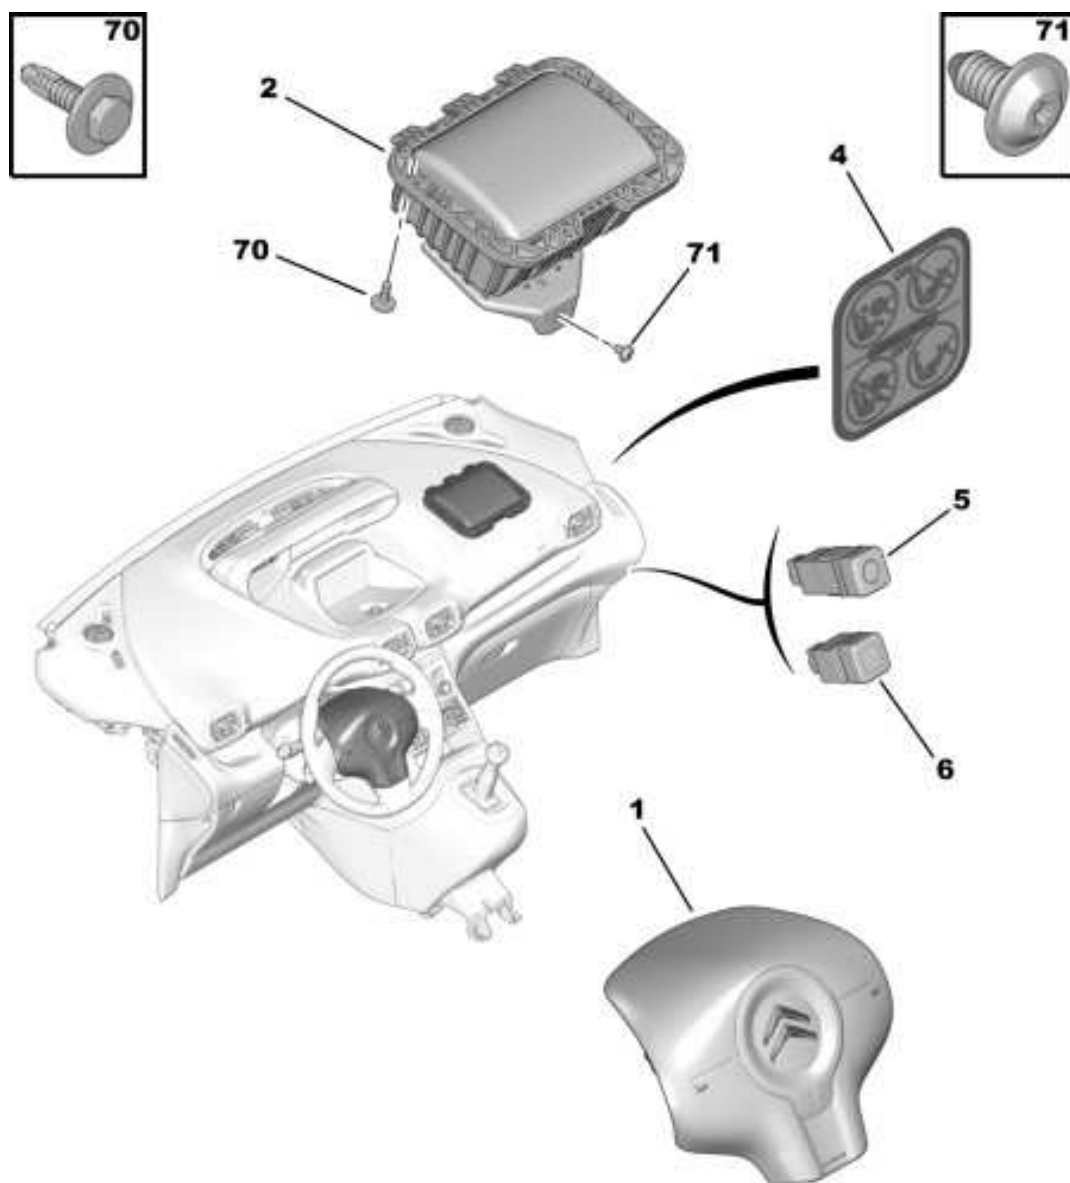

22.10.11 921001A

# ПЕРЕДНИЕ ПОДУШКИ БЕЗОПАСНОСТИ

06/2008 E921001A

01	<b>4112 NY</b>	01	<b>ПРОК.РУЛ.КОЛЕСА</b> HZD- - ЧЕРНЫЙ МИСТРАЛЬ
02	<b>8216 WX</b>	01	<b>ПОД.БЕЗ.ПАССАЖ.</b>
04	<b>8216 TQ</b>	01	<b>ЭТИКЕТ.ПОД.БЕЗ.</b>
05	<b>8216 E6</b>	01	<b>КНОПКА НЕЙТРАЛ.</b> FXT- - СЕРЕБРИСТО-СЕРЫЙ
70	<b>6922 H3</b>	06	<b>БОЛТ САМОНАРЕЗ.</b> DIAM 6X100-25
71	<b>6924 C3</b>	01	<b>БОЛТ RLX</b> DIAM 6X100-12