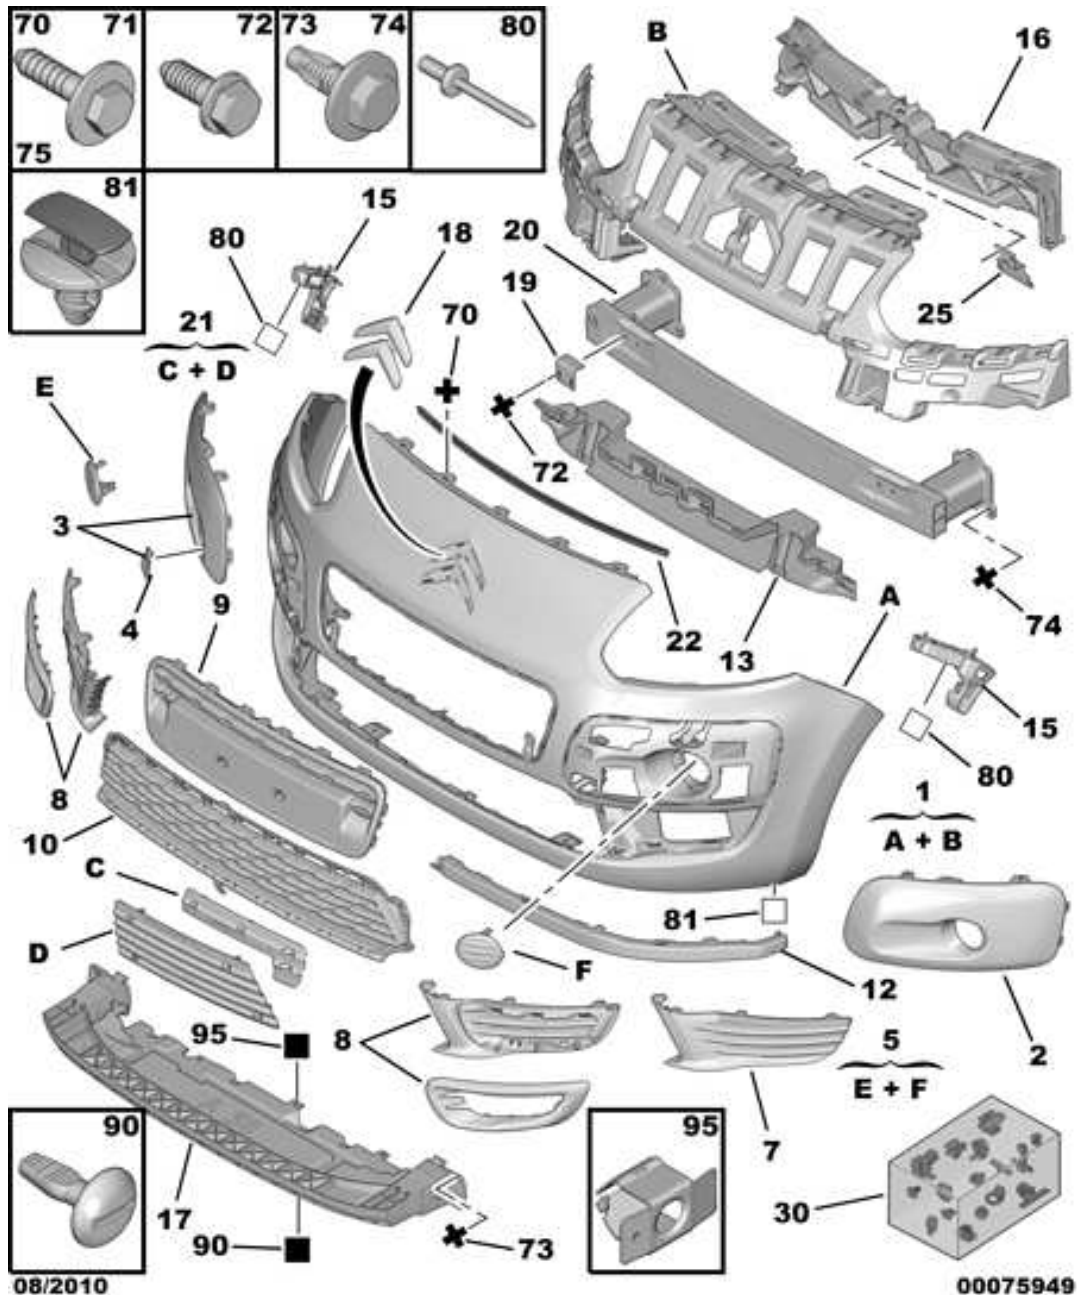

01.12.11 617501A
ПЕРЕДНИЙ БАМПЕР

01	7401 RQ	01	ПЕРЕДНИЙ БАМПЕР <i>НА ПОКРАСКУ</i>
02	7452 XJ	01	МОЛДИНГ КРЫЛА ЛЕВЫЙ <i>НА ПОКРАСКУ</i>
03	7452 XL	01	МОЛДИНГ КРЫЛА ПРАВЫЙ <i>НА ПОКРАСКУ</i>
04	7422 51	01	ЗАГЛУШКА <i>НА ПОКРАСКУ</i>
08	7422 55	01	НАКЛАДКА БАМП. ENS FXT- - СЕРЕБРИСТО-СЕРЫЙ <i>С ХРОМИРОВАННЫМ ДЕКОРАТИВНЫМ ЭЛЕМЕНТОМ</i>
09	7422 56	01	РЕШЕТКА ВЕНТИЛ. SUP FXT- - СЕРЕБРИСТО-СЕРЫЙ
10	7422 57	01	РЕШЕТКА ВЕНТИЛ. INF FXT- - СЕРЕБРИСТО-СЕРЫЙ
12	7422 58	01	ОТРАЖАТ. БАМП. ENS FXT- - СЕРЕБРИСТО-СЕРЫЙ
13	7422 59	01	АМОРТИЗ.БАМПЕРА SUP
15	7416 L7	01	КОМП.КРОНШТЕЙН. LAT
16	7416 L6	01	КРОНШ.СТЕКЛООЧ.
17	7422 48	01	АМОРТИЗ.БАМПЕРА INF
18	7810 W8	01	ШЕВР ЭМ CITROEN ENS
19	7421 41	02	КРОНШТ.ПОДВЕСКИ
20	7422 46	01	КРОНШТ. БАМПЕРА
21	7429 H8	01	ЗАГЛ.СТЕКЛООЧ. FXT- - СЕРЕБРИСТО-СЕРЫЙ
22	7427 60	01	УПЛОТНИТЕЛЬ СТ.
25	7416 R1	01	ОПОРА КРЕПЛЕНИЯ
30	6999 LC	01	КР ПЕР БАМПЕРА
70	7013 АК	04	БОЛТ САМОНАРЕЗ.
71	6922 H3	01	БОЛТ САМОНАРЕЗ. DIAM 6X100-25
72	6922 54	04	БОЛТ САМОНАРЕЗ. DIAM 6X100-20
73			БОЛТ САМОНАРЕЗ.

	6922 E7	10	DIAM 8X125-20
74	6923 78	06	БОЛТ САМОНАРЕЗ. DIAM 8X125-25
75	7013 GA	01	БОЛТ Н RPL
80	6974 A5	08	ЗАКЛЕПКА
81	8565 53	10	ЗАКЛЕПКА 8 DIAM 20
90	7030 16	03	КНОПКА ЗАМКА DIAM 16 EP 2 A 4,5
95	7030 18	03	ХОМУТ