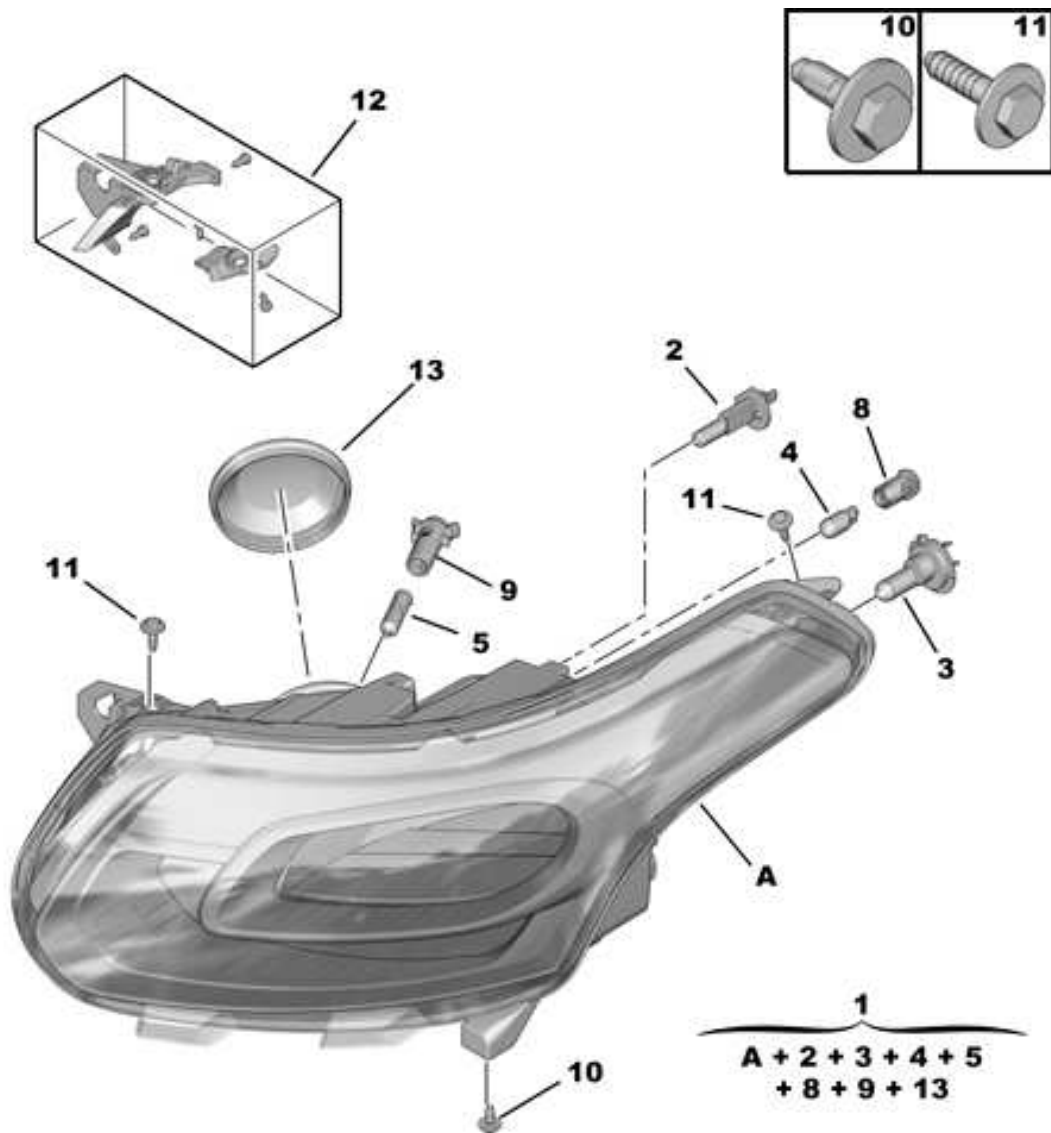

22.10.11 541001A
ΦΑΡΑ - ΣΤΕΚΛΟ - ΛΑΜΠΑ

01	6206 N5 6208 N5	01 01	ФАРА В СБОРЕ ПРАВЫЙ ЛЕВЫЙ
02	6216 98	01	ЛАМПА ПЕР. ФАРЫ H1 12V-55W
03	6216 97	01	ЛАМПА ПЕР. ФАРЫ H7 12V-55W
04	6216 A1	01	ЛАМПА ПОДСВЕТКИ 12V-W5W
05	6216 95	01	ЛАМПА ПОДСВЕТКИ 12V-H21W
08	6215 44	01	ПАТРОН ЛАМПЫ W5W
09	6215 61	01	ПАТРОН ЛАМПЫ H21W
10	6922 H2	01	БОЛТ САМОНАРЕЗ. DIAM 6X100-20
11	6922 H3	01	БОЛТ САМОНАРЕЗ. DIAM 6X100-25
12	6212 F6 6212 F7	01 01	РЕМКОМПЛЕКТ ФАР ЛЕВЫЙ ПРАВЫЙ
13	6203 C2 6203 C3	02 01	КОЛП ЛАМПЫ ФАРЫ GRAND PETIT