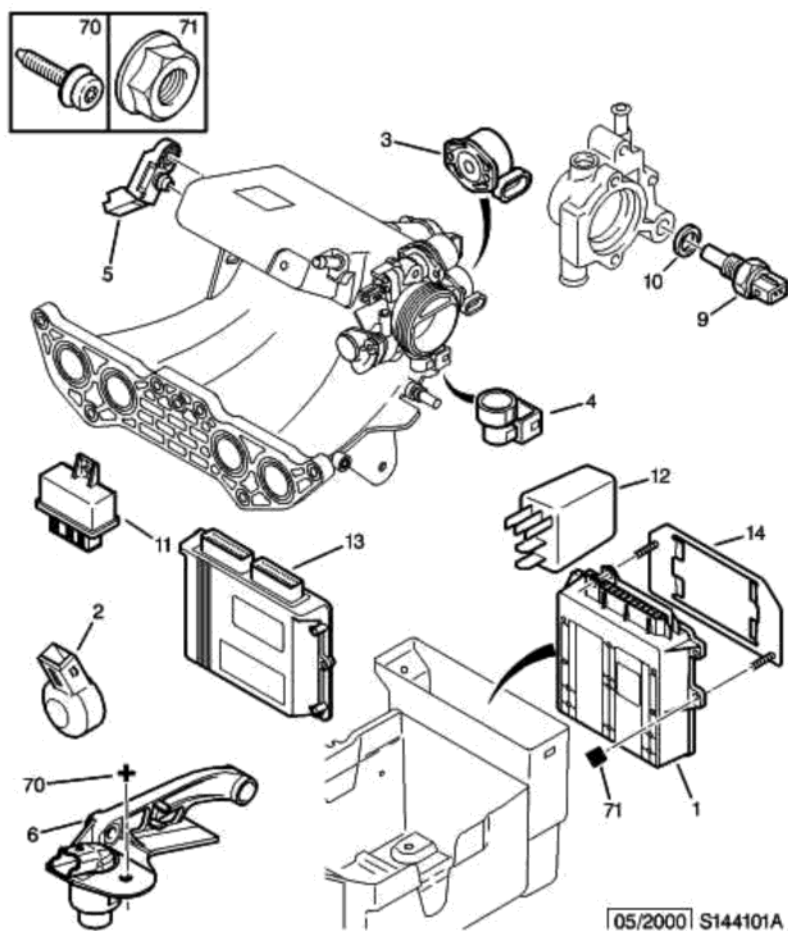

5 февраля 2012 г.  
22:37

05.02.09 144101A  
ДАТЧИК КОМПЬЮТЕРА ВПРЫСКА

01	1938 06	01	ТЕРМОПУСК. ЕСU
02	5946 23	01	ДАТЧИК ДЕТОНАЦ.
03	1920 1H	01	ПОТЕНЦИОМЕТР
04	1920 1J	01	ДАТЧИК ТЕМПЕР.
05	1920 AN	01	ДАТЧИК ДАВЛЕНИЯ
06	1920 AW	01	ДАТЧИК СКОРОСТИ
09	1920 K9	01	ДАТЧИК ТЕМП.ДВ. 12X1,50
10	1933 14	01	УПЛОТНИТЕЛЬ СТ. 12,1X18-2
11	4549 35	01	РЕЛЕ 12V 20/30 AMP
14	1922 90	01	КОЖУХ ОПОРЫ
70	6912 H9	01	БОЛТ SVLX RDL 6X100-25
71	6936 33	03	ГАЙКА С ОСНОВ. DIAM 6X100-8-13