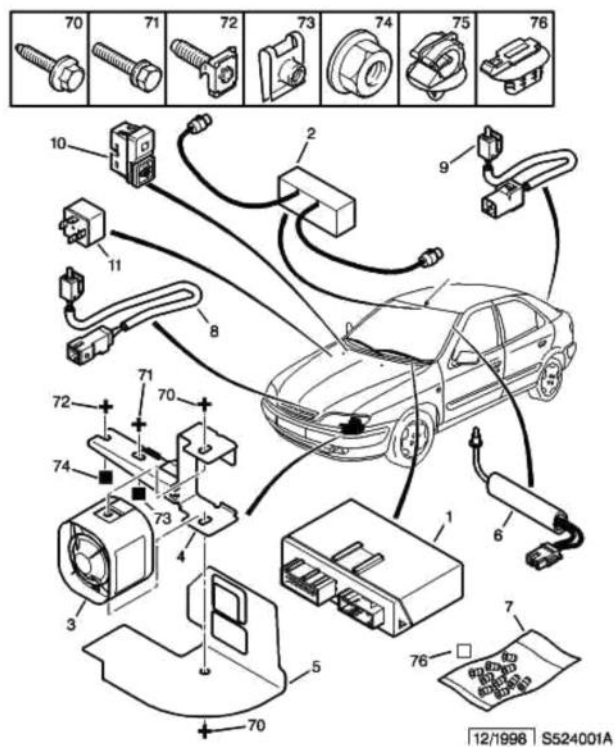

18 января 2012 г.  
12:56

12.02.09 524001A  
**ПРОТИВОУГОННАЯ СИГНАЛИЗАЦИЯ**  
*УЛЬТРАЗВ. ДАТЧИК ОБЪЕМА+ПЕРИМ.-СТАНД.*

01	6580 23	01	КРОНШТЕЙН - УЛЬТРАЗВ. ДАТЧИК ОБЪЕМА+ПЕРИМ.-СТАНД. ДО OPR 08472
02	6680 C8	01	ДАТЧ. СИГНАЛИЗ. - УЛЬТРАЗВ. ДАТЧИК ОБЪЕМА+ПЕРИМ.-СТАНД.
03	6680 97	01	СИРЕНА СИГНАЛ. - УЛЬТРАЗВ. ДАТЧИК ОБЪЕМА+ПЕРИМ.-СТАНД.
04	6680 C9	01	КРОНШТ.ЗВ.СИГН. - УЛЬТРАЗВ. ДАТЧИК ОБЪЕМА+ПЕРИМ.-СТАНД.
05	6680 E0	01	ЗАЩИТ ЭЛ СИРЕНЫ - УЛЬТРАЗВ. ДАТЧИК ОБЪЕМА+ПЕРИМ.-СТАНД.
06	6680 51	01	ДИОД СИГНАЛИЗ. - УЛЬТРАЗВ. ДАТЧИК ОБЪЕМА+ПЕРИМ.-СТАНД.
07	6680 52	01	ДЕРЖАТ. ДИОДА - УЛЬТРАЗВ. ДАТЧИК ОБЪЕМА+ПЕРИМ.-СТАНД.
08	6339 27	01	ПРЕРЫВАТ.ЗАМКА LONG 570 - УЛЬТРАЗВ. ДАТЧИК ОБЪЕМА+ПЕРИМ.-СТАНД. ОТ КАПОТА
09	6339 33	01	ПРЕРЫВАТ.ЗАМКА LONG 100 - УЛЬТРАЗВ. ДАТЧИК ОБЪЕМА+ПЕРИМ.-СТАНД. ОТ БАГАЖНИКА
10	6552 ZL	01	БЛ.УП.СИГНАЛИЗ. - УЛЬТРАЗВ. ДАТЧИК ОБЪЕМА+ПЕРИМ.-СТАНД. КРОМЕ ЭЛЕКТР.СТЕКЛОПОД. ЗАД.ОКНА +СИСТ.ЗАПИР. ОТ БАГАЖНИКА
	6552 ZN	01	- УЛЬТРАЗВ. ДАТЧИК ОБЪЕМА+ПЕРИМ.-СТАНД. И ЭЛЕКТР.СТЕКЛОПОД. ЗАД.ОКНА+СИСТ.ЗАПИР. ОТ БАГАЖНИКА
11	6555 33	01	РЕЛЕ 25 AMP VE - ЗЕЛЕНЫЙ - УЛЬТРАЗВ. ДАТЧИК ОБЪЕМА+ПЕРИМ.-СТАНД.
70	6925 80	02	БОЛТ С БУРТИКОМ DIAM 6X100-16
71	6922 54	01	БОЛТ САМОНАРЕЗ. DIAM 6X100-20
72	6984 03	01	ВИНТ КЛЕТИ DIAM 6X100-20
73	6943 83	01	ГАЙКА 6X100-22,5-15,5
74	6935 C7	01	КРЕПЕЖ M6X100
75	6992 40	02	ХОМУТ DIAM 8-6,5
76	6555 N7	01	ХОМУТ 6X12-0,7-4