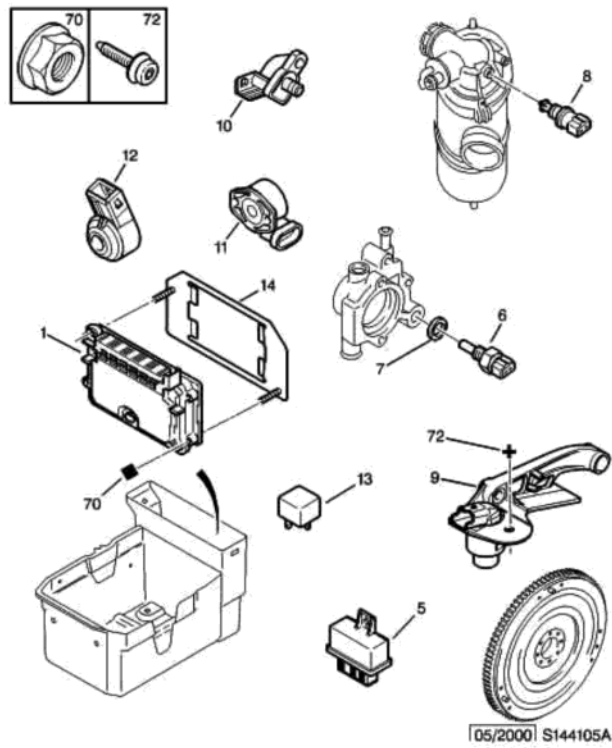

13 декабря 2011 г.
10:05

05.02.09 144105A
ДАТЧИК КОМПЬЮТЕРА ВПРЫСКА

01	1929 NR	01	ТЕРМОПУСК. ECU
05	4549 35	01	РЕЛЕ 12V 20/30 AMP
06	1920 3F	01	ДАТЧИК ТЕМП.ДВ.
07	1933 14	01	УПЛОТНИТЕЛЬ СТ. 12,1X18-2
08	1920 6C	01	ДАТЧИК
09	1920 AW	01	ДАТЧИК СКОРОСТИ
10	1920 9H	01	ДАТЧИК ДАВЛЕНИЯ BOSCH -
11	1920 1H	01	ПОТЕНЦИОМЕТР
12	5946 28	01	ДАТЧИК ДЕТОНАЦ.
13	6555 68	01	РЕЛЕ 25 AMP VI - ФИОЛЕТОВЫЙ
14	1922 90	01	КОЖУХ ОПОРЫ
70	6936 33	03	ГАЙКА С ОСНОВ. DIAM 6X100-8-13
72	6912 H9	01	БОЛТ CBLX RDL 6X100-25