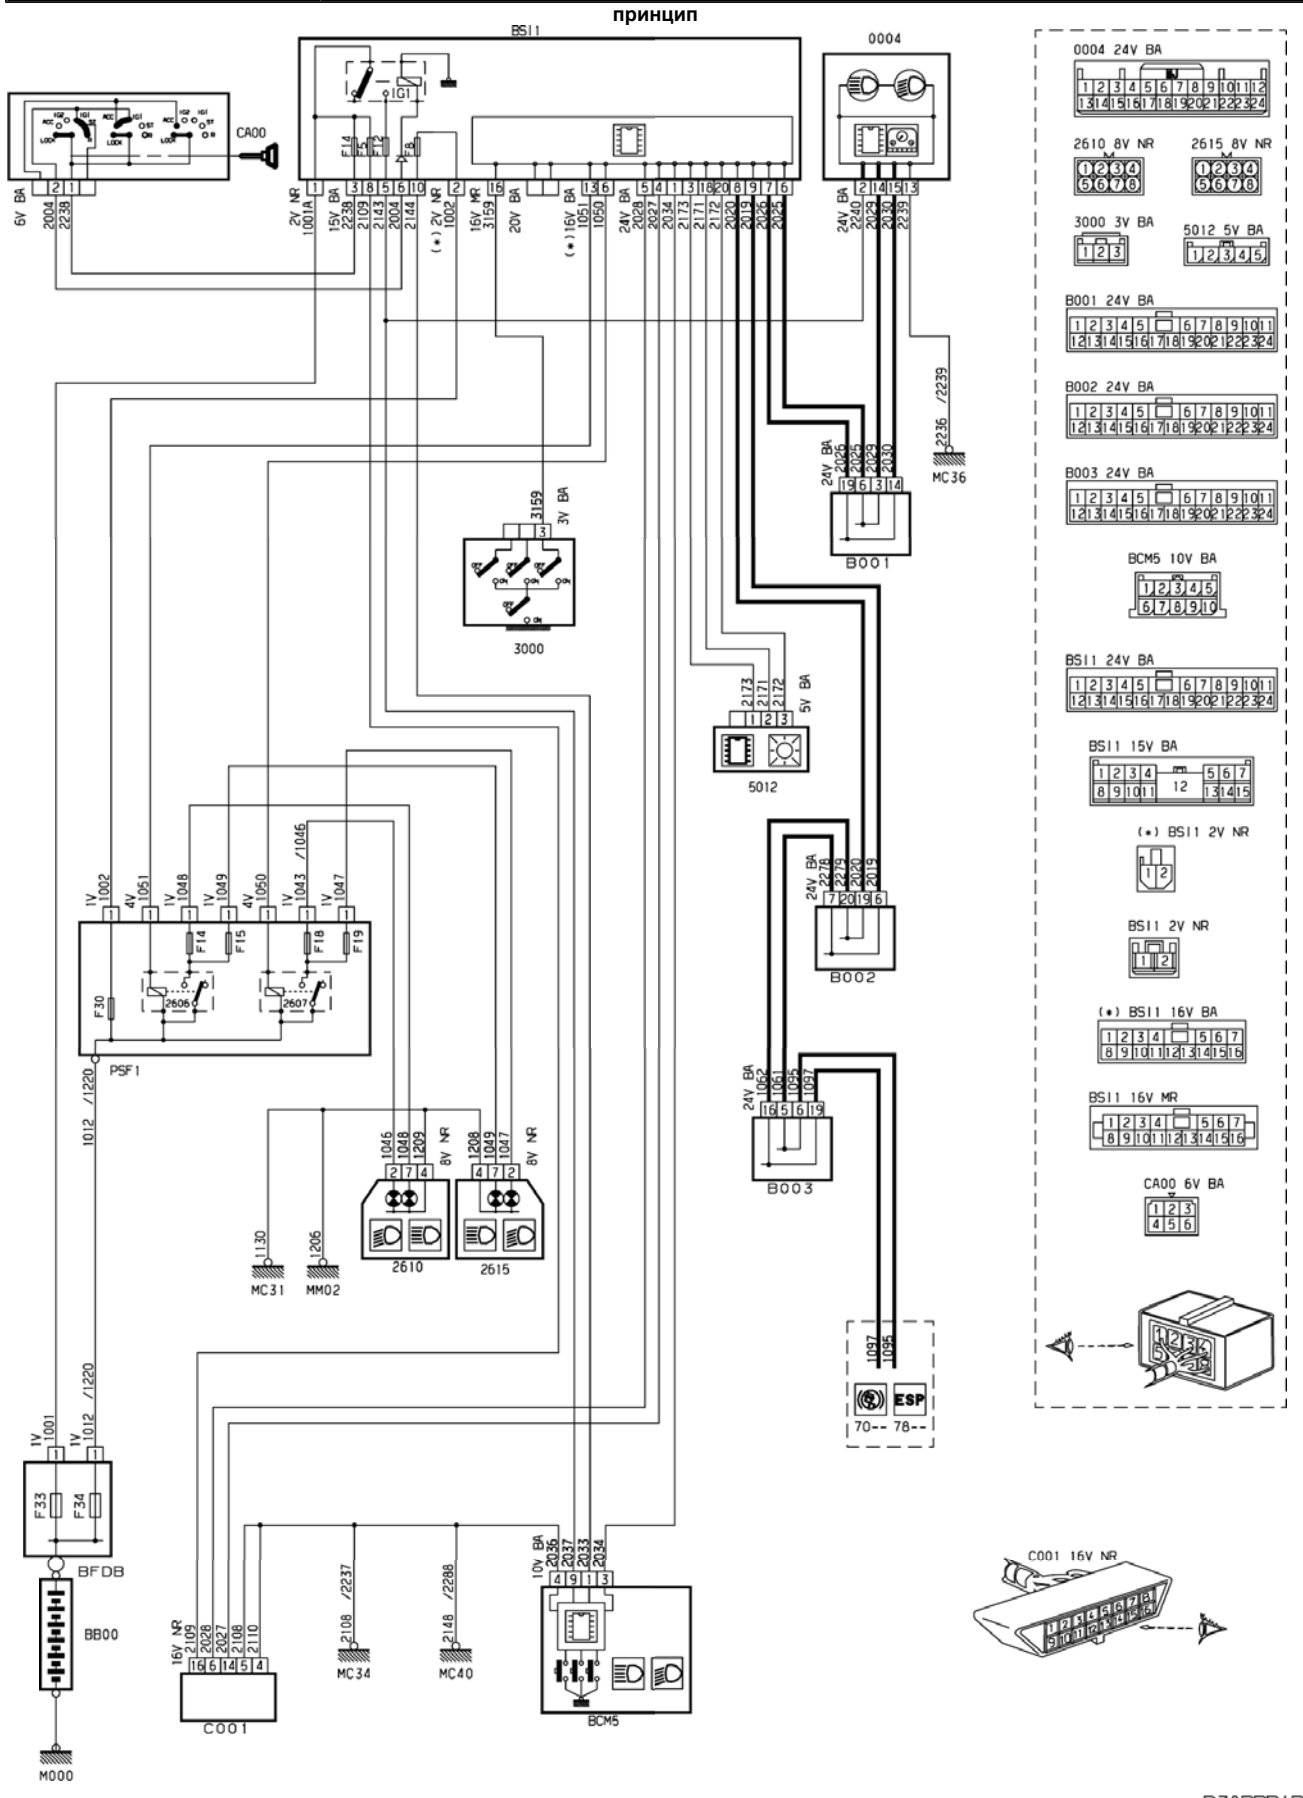

автомобиль : C-CROSSER		OPR : 4711	
область	освещение - сигнализация	функция	фары ближнего света / фары дальнего света
составные части			

прокладка трубопроводов (кабелей, тросов)

D3ARPR1G

null

D3ARPR11

собственность PSA Peugeot Citroen