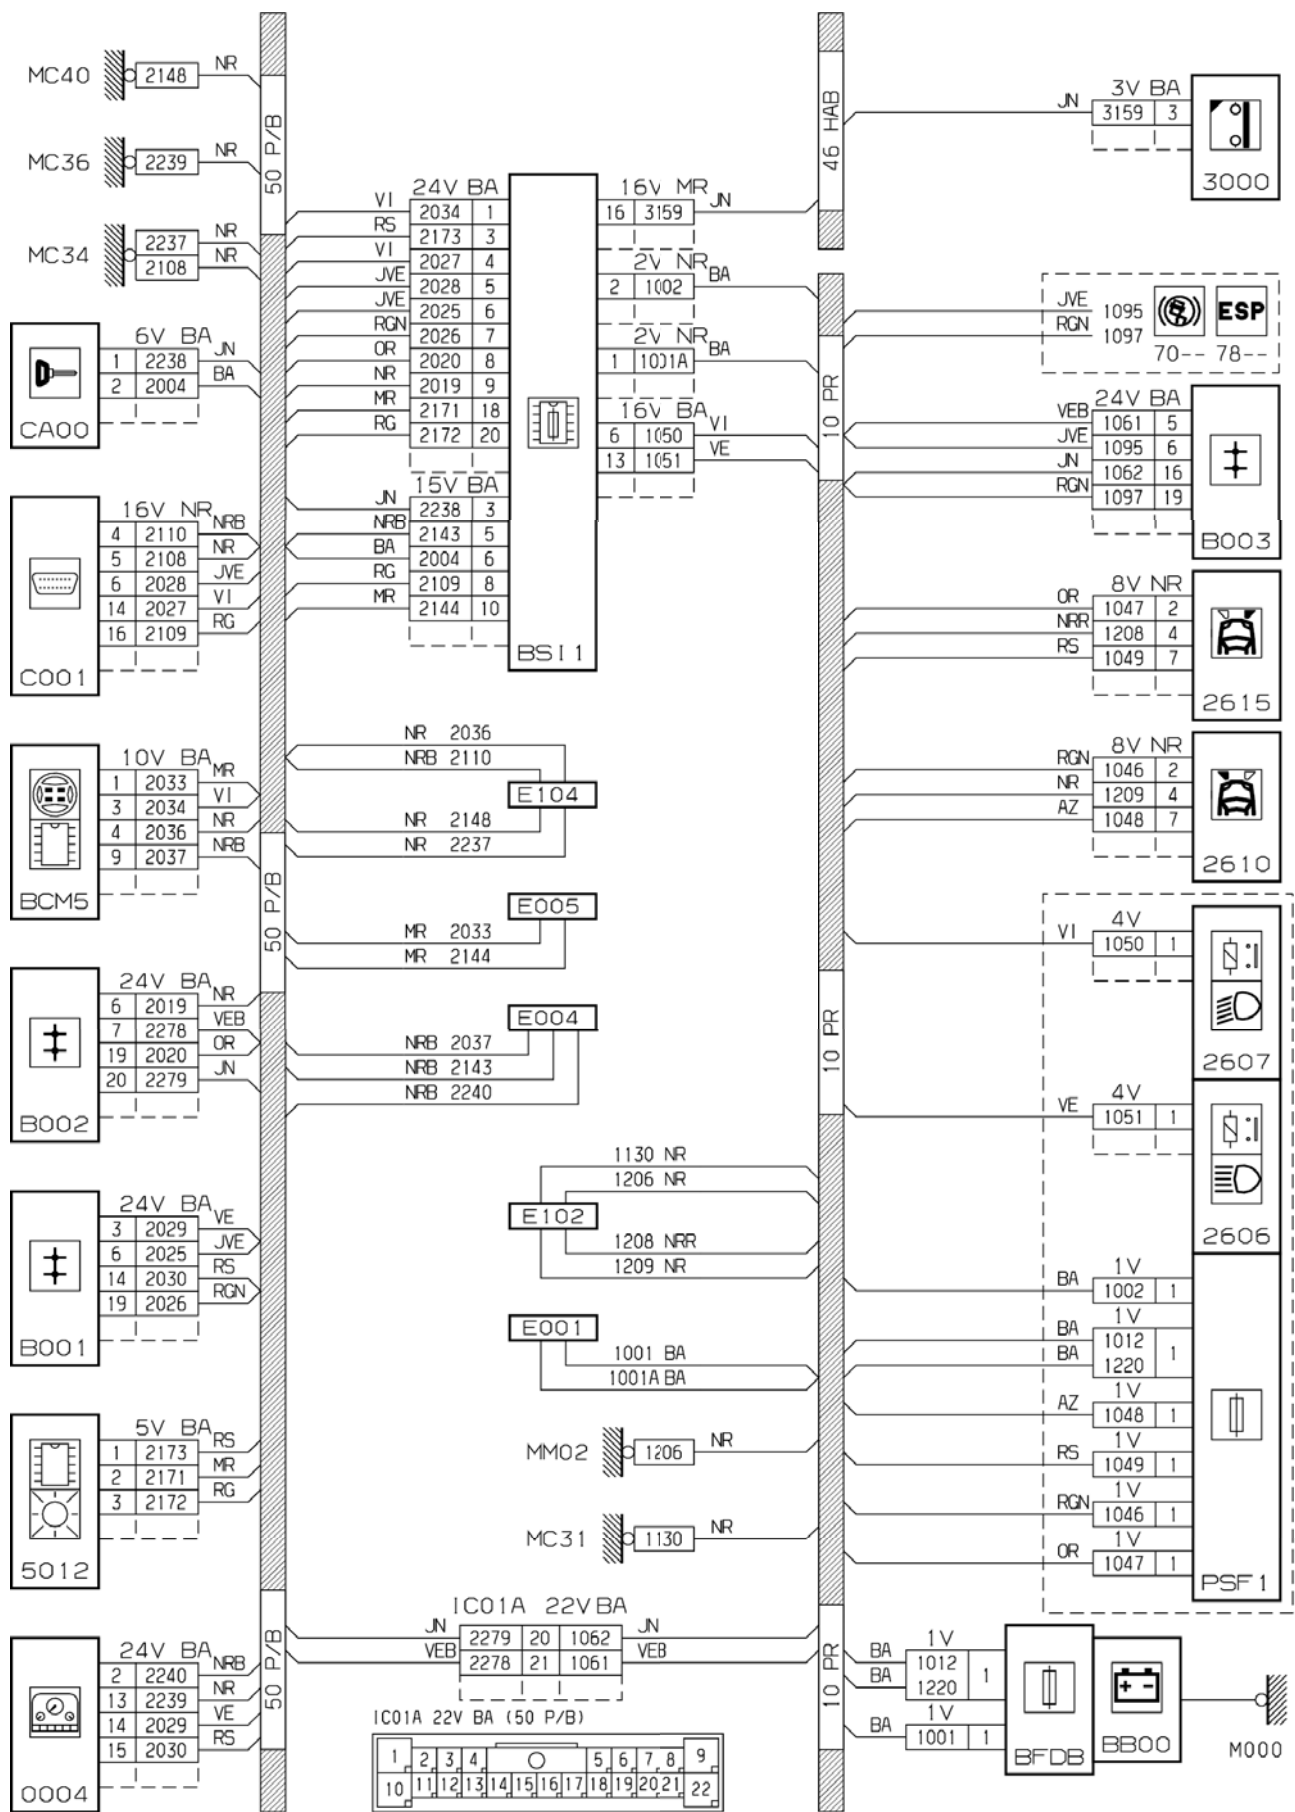

автомобиль : C-CROSSER		OPR : 4711	
область	освещение - сигнализация	функция	фары ближнего света / фары дальнего света
составные части			

прокладка трубопроводов (кабелей, тросов)

D3ARPR1G

null

D3ARPR11

собственность PSA Peugeot Citroen