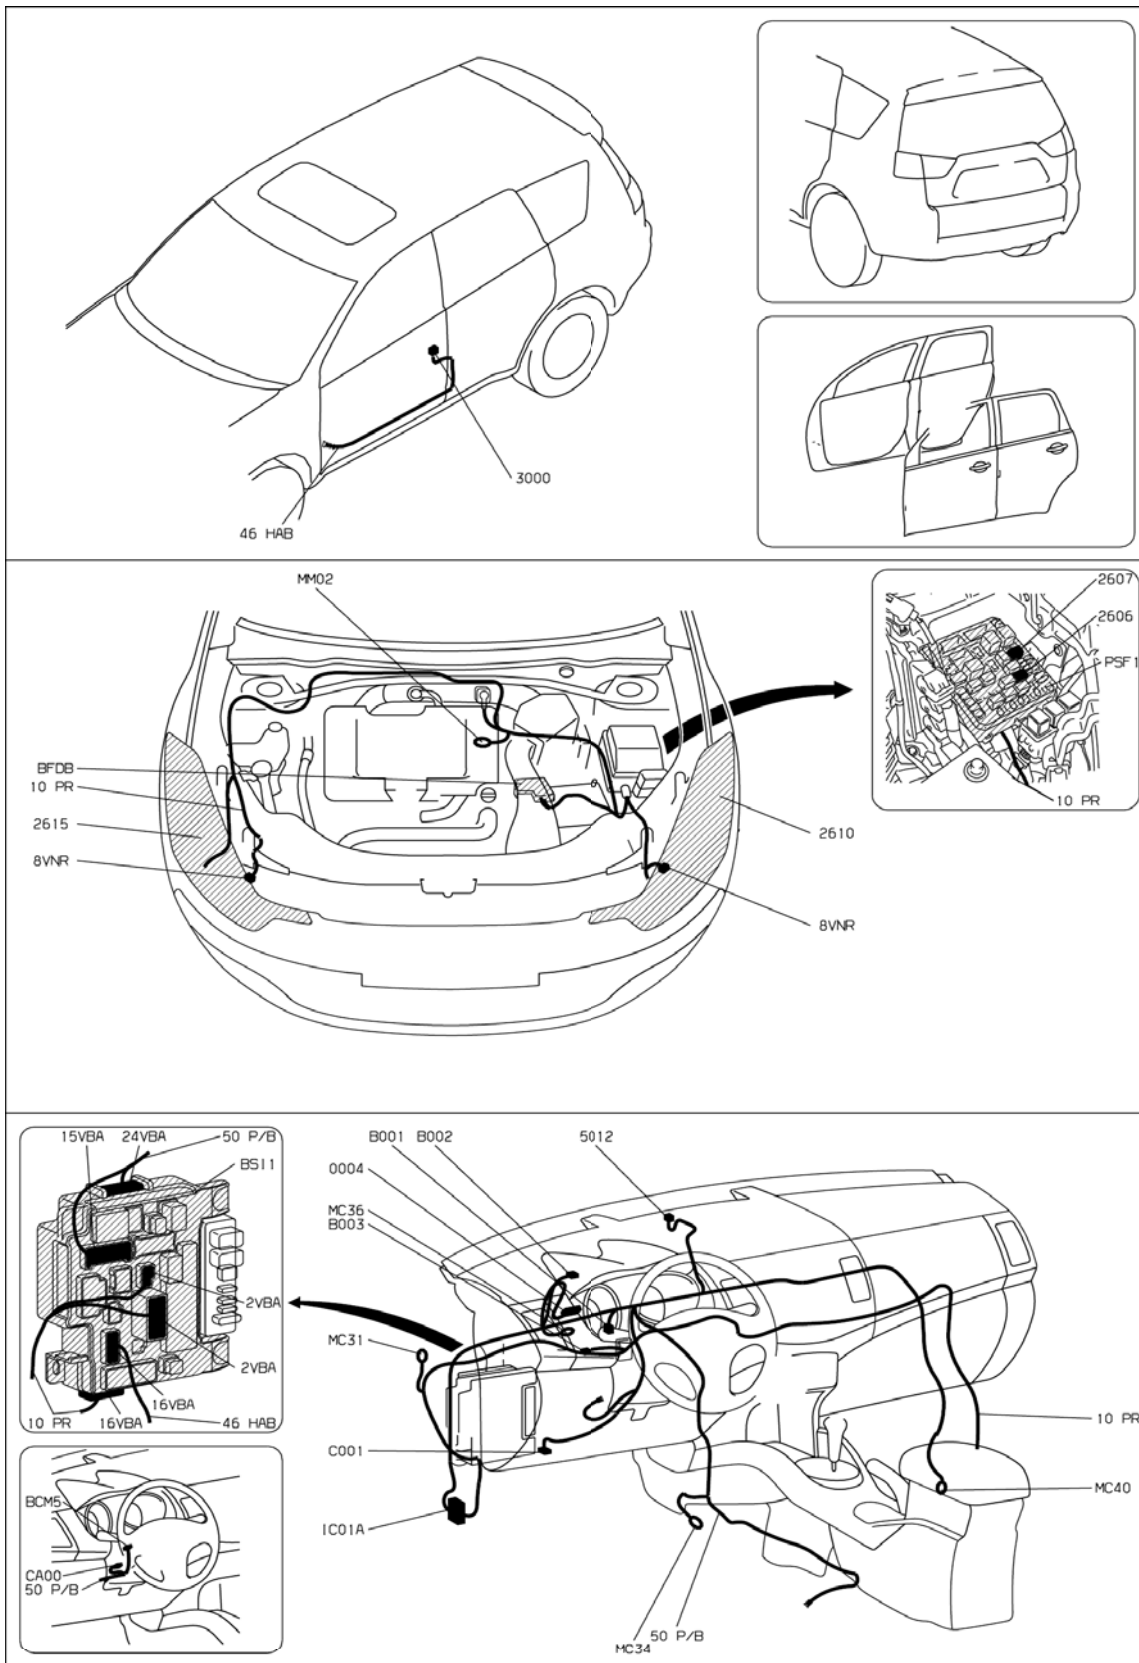

автомобиль : C-CROSSER		OPR : 4711	
область	освещение - сигнализация	функция	фары ближнего света / фары дальнего света
составные части			

прокладка трубопроводов (кабелей, тросов)

D3ARPR1G

null

D3ARPR11

собственность PSA Peugeot Citroen