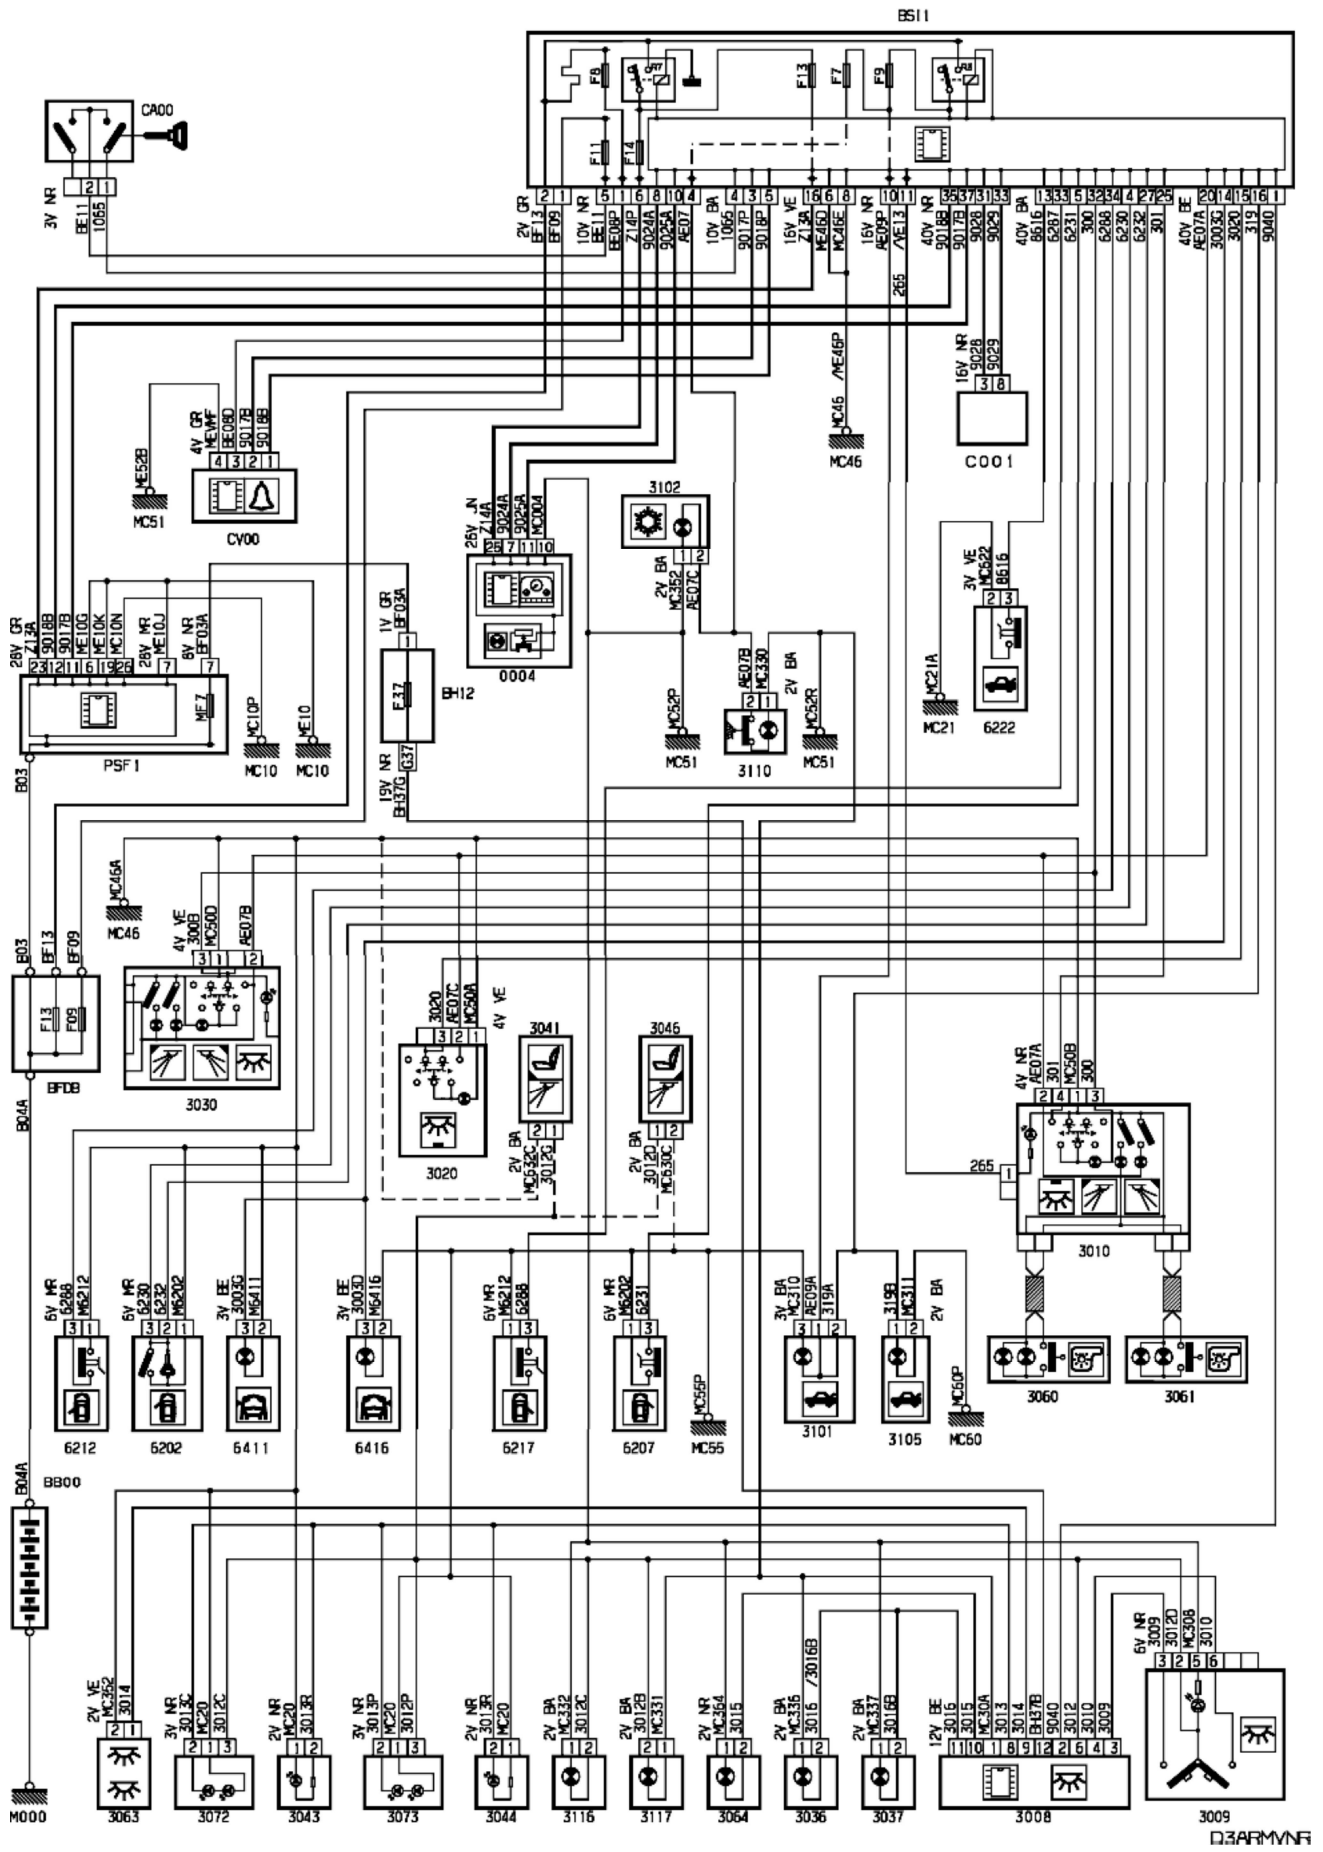

автомобиль : C4 PICASSO		OPR : 11407	
область	освещение - сигнализация	функция	освещение закрытых пространств / салона
составные части			

принцип

BS11

03ARMVMB

принцип

прокладка трубопроводов (кабелей, тросов)