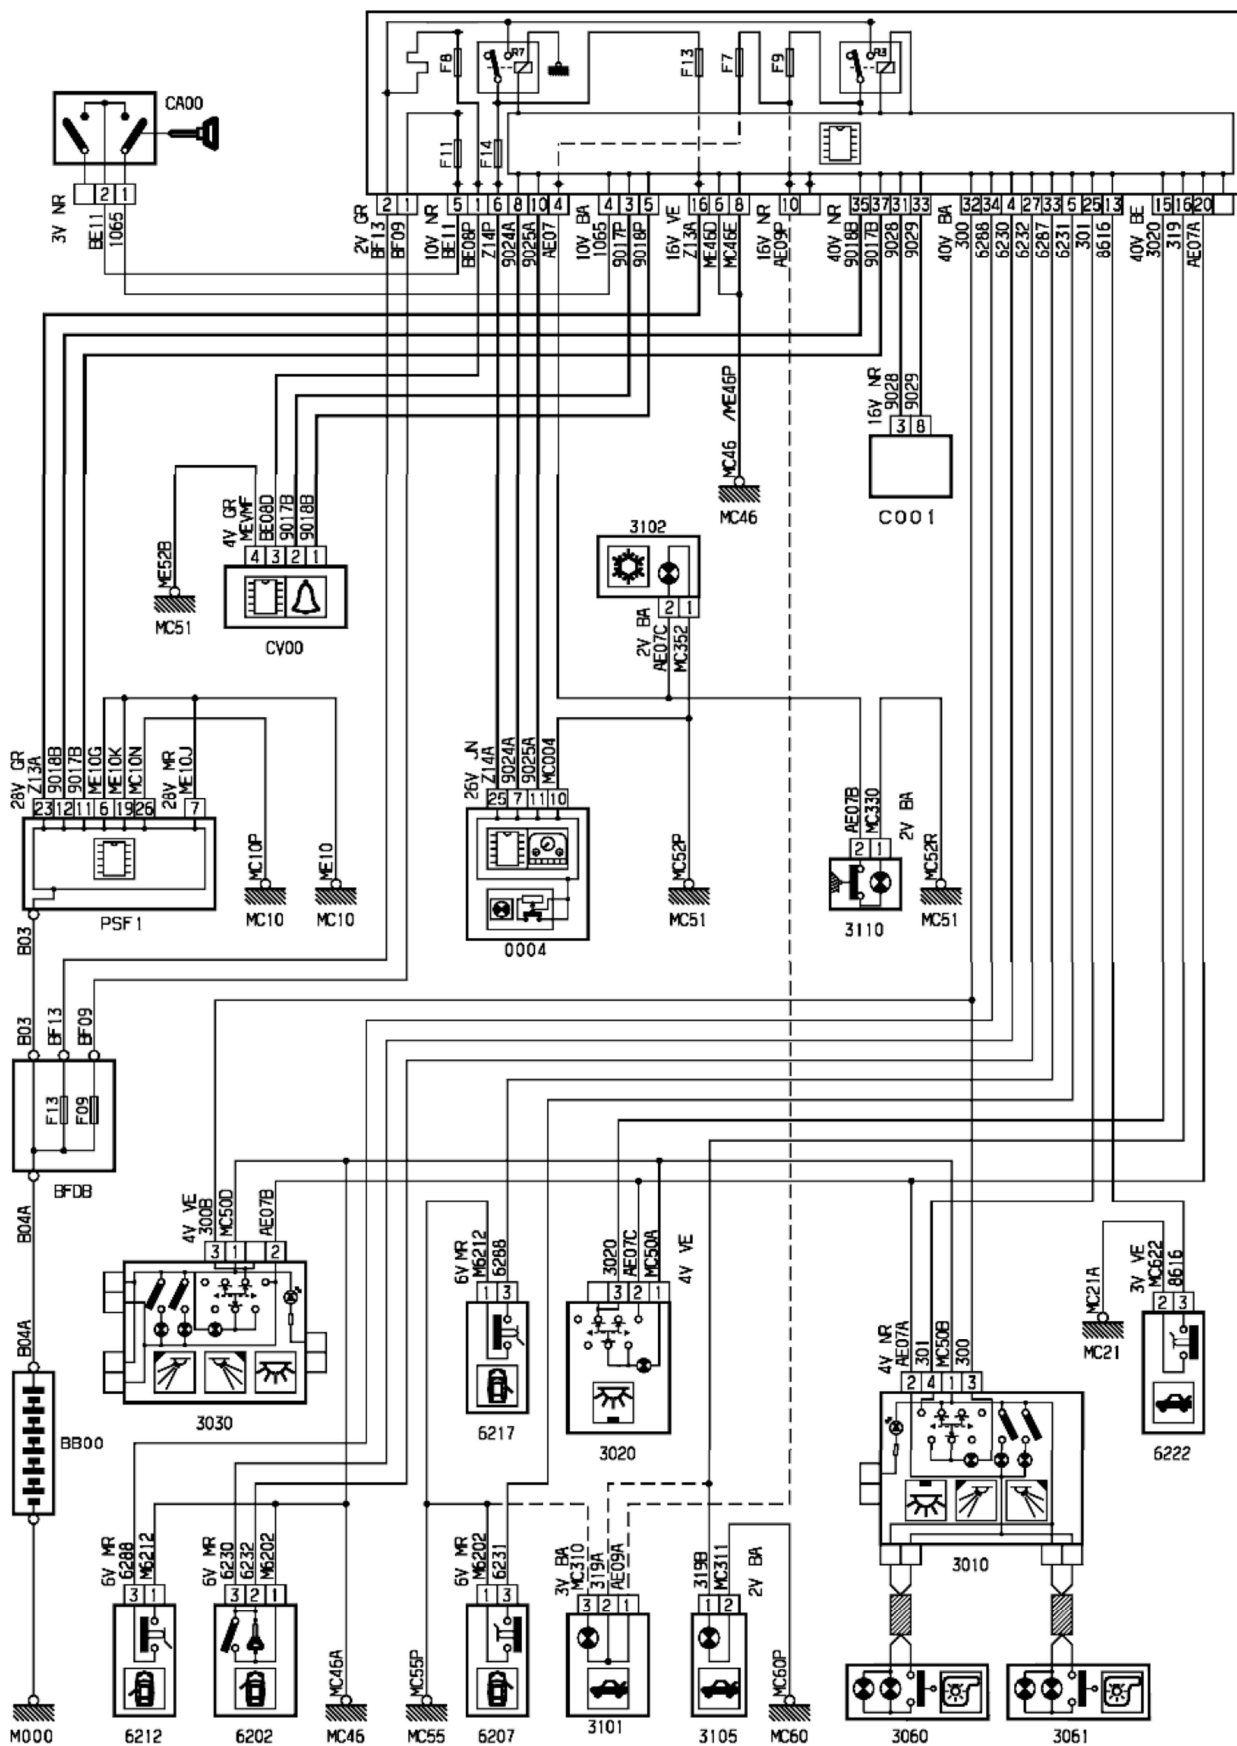

автомобиль : C4 PICASSO		OPR : 11407	
область	освещение - сигнализация	функция	освещение закрытых пространств / салона
составные части			

принцип

BS11

03ARMVMB

принцип

прокладка трубопроводов (кабелей, тросов)