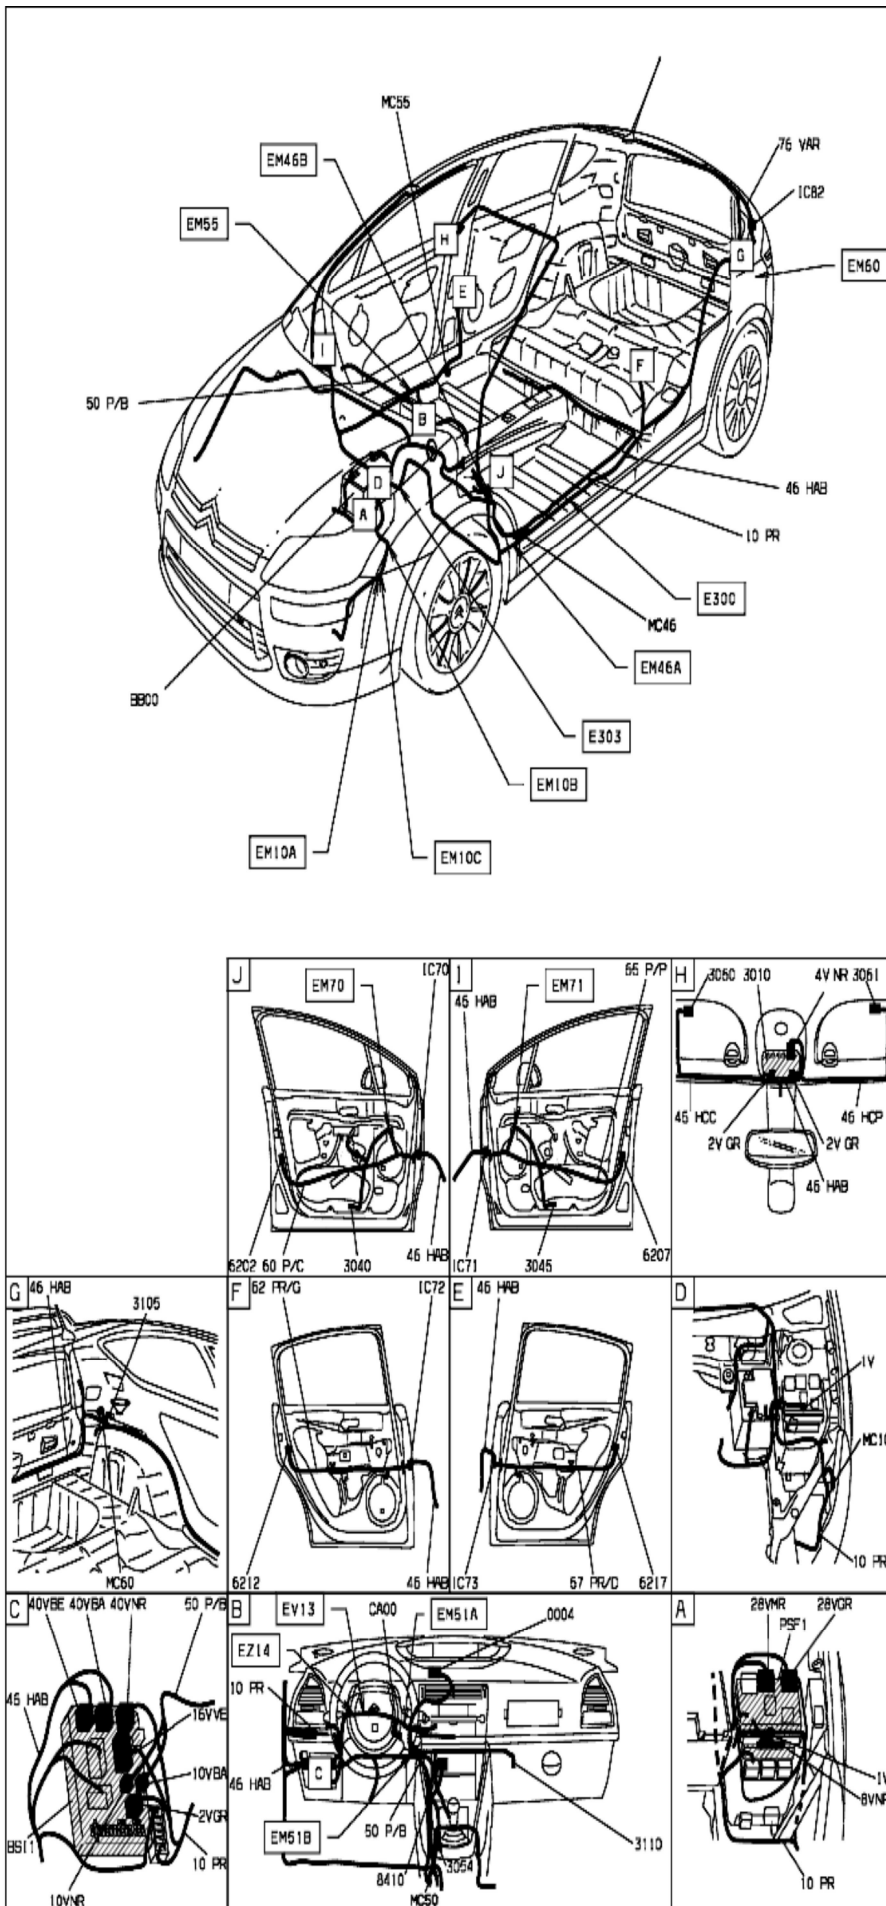

автомобиль : С4		OPR : 11693	
область	освещение - сигнализация	функция	освещение закрытых пространств / салона
составные части			

принцип

D9C20ZKR

принцип

D3C20ZWR

прокладка трубопроводов (кабелей, тросов)