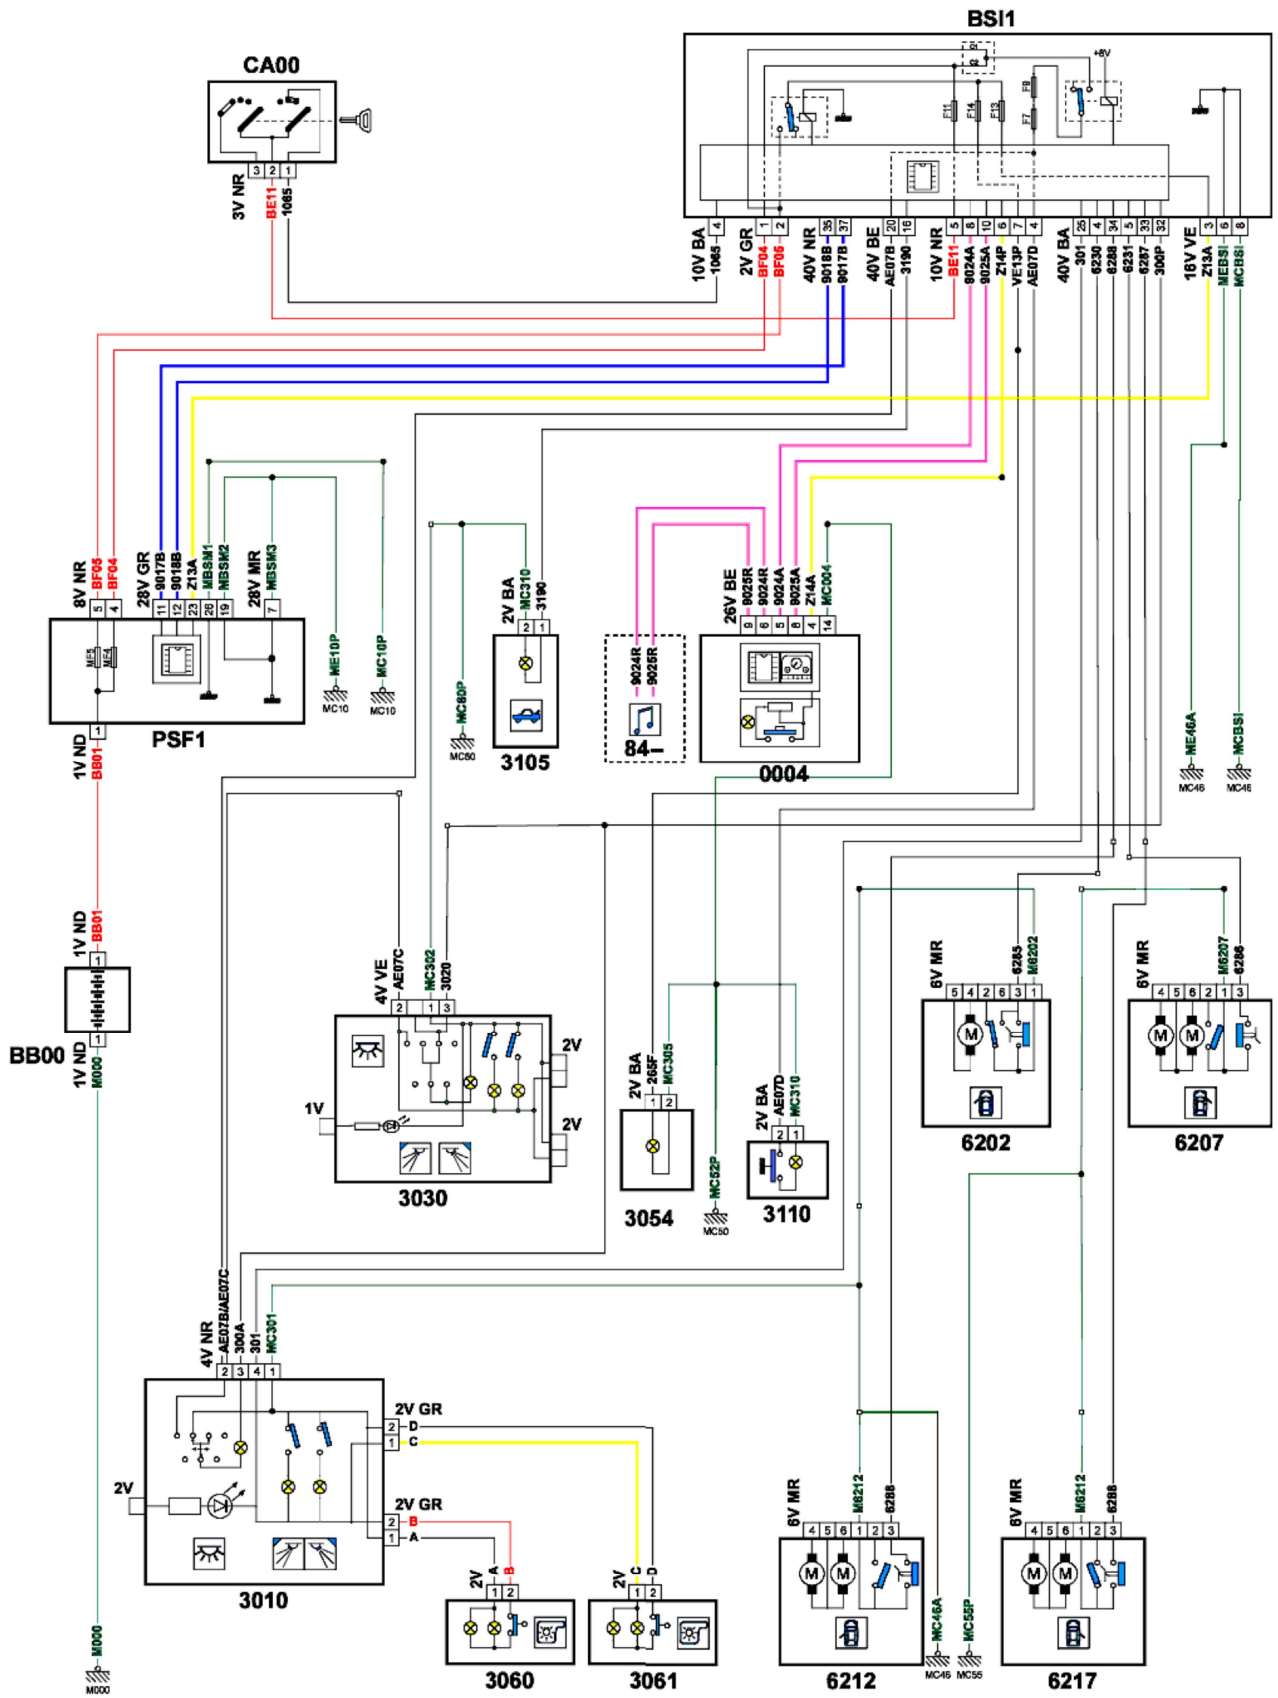

автомобиль : С4		OPR : 11693	
область	освещение - сигнализация	функция	освещение закрытых пространств / салона
составные части			

принцип

D9C20ZKR

принцип

D3C20ZWR

прокладка трубопроводов (кабелей, тросов)

1738854P1

null

PIRELLA

собственность PSA Peugeot Citroen

21/11/2011