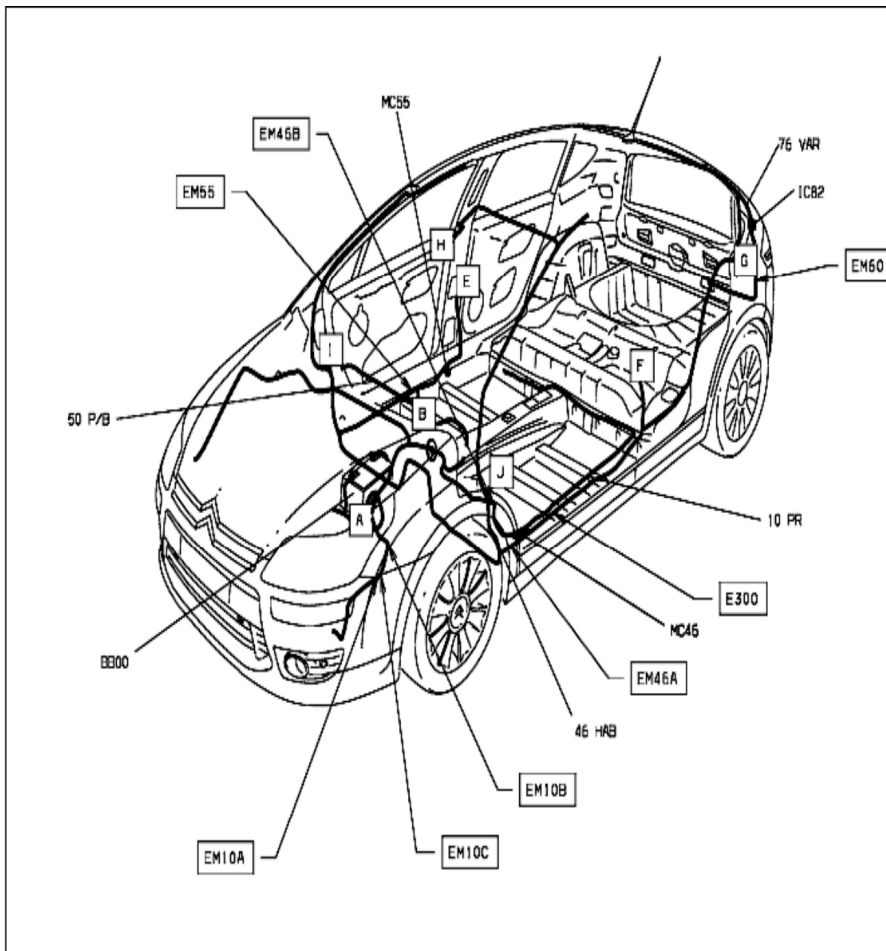

PIRELLA

собственность PSA Peugeot Citroen