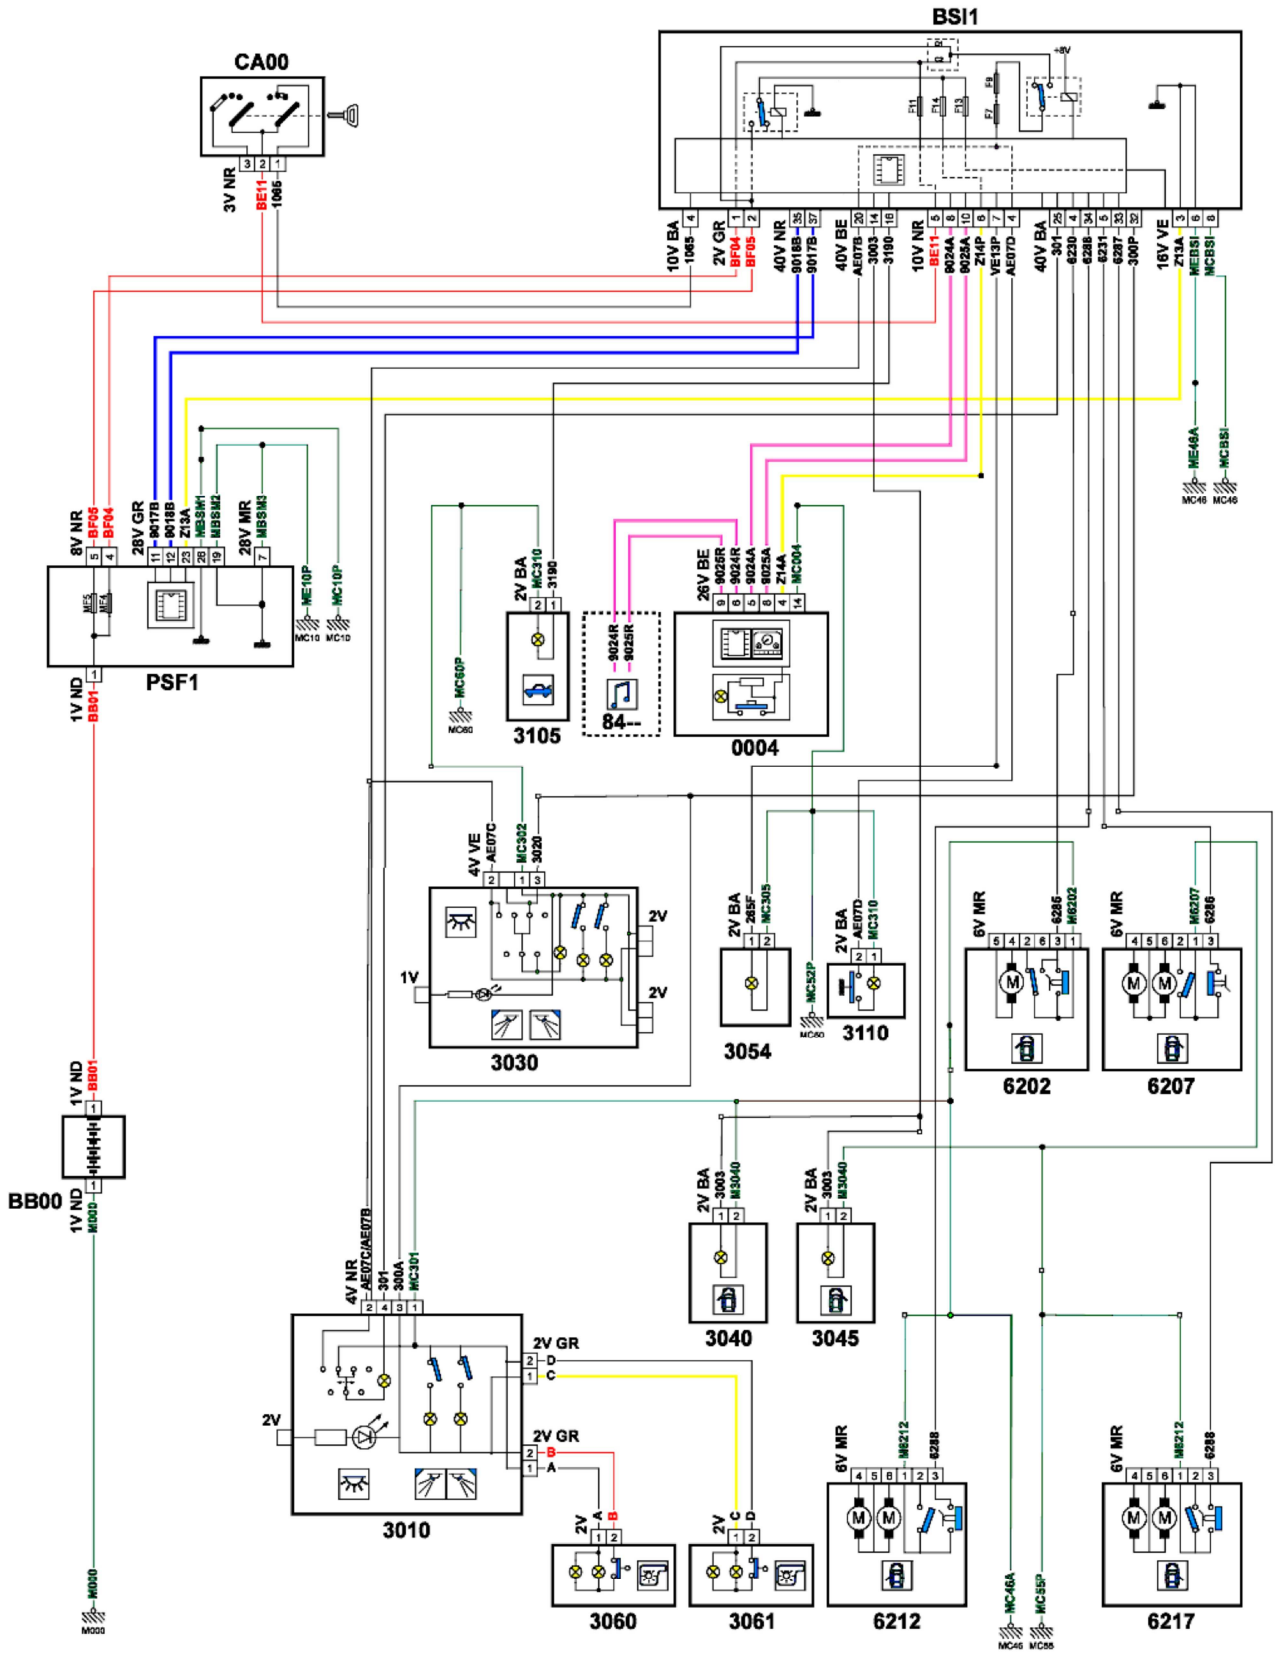

автомобиль : С4		OPR : 11693	
область	освещение - сигнализация	функция	освещение закрытых пространств / салона
составные части			

принцип

D9C20ZKR

принцип

D3C20ZWR

прокладка трубопроводов (кабелей, тросов)

1738854P1

null

PIRELLA

собственность PSA Peugeot Citroen

21/11/2011