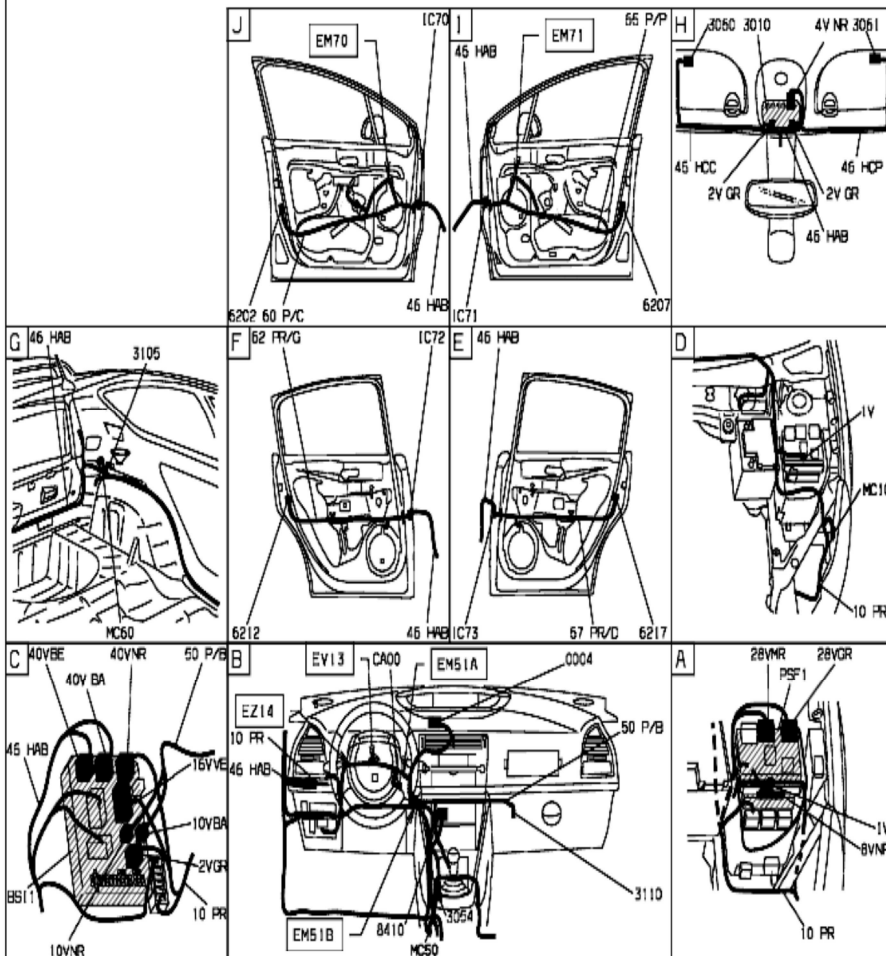

PIRELLA

собственность PSA Peugeot Citroen