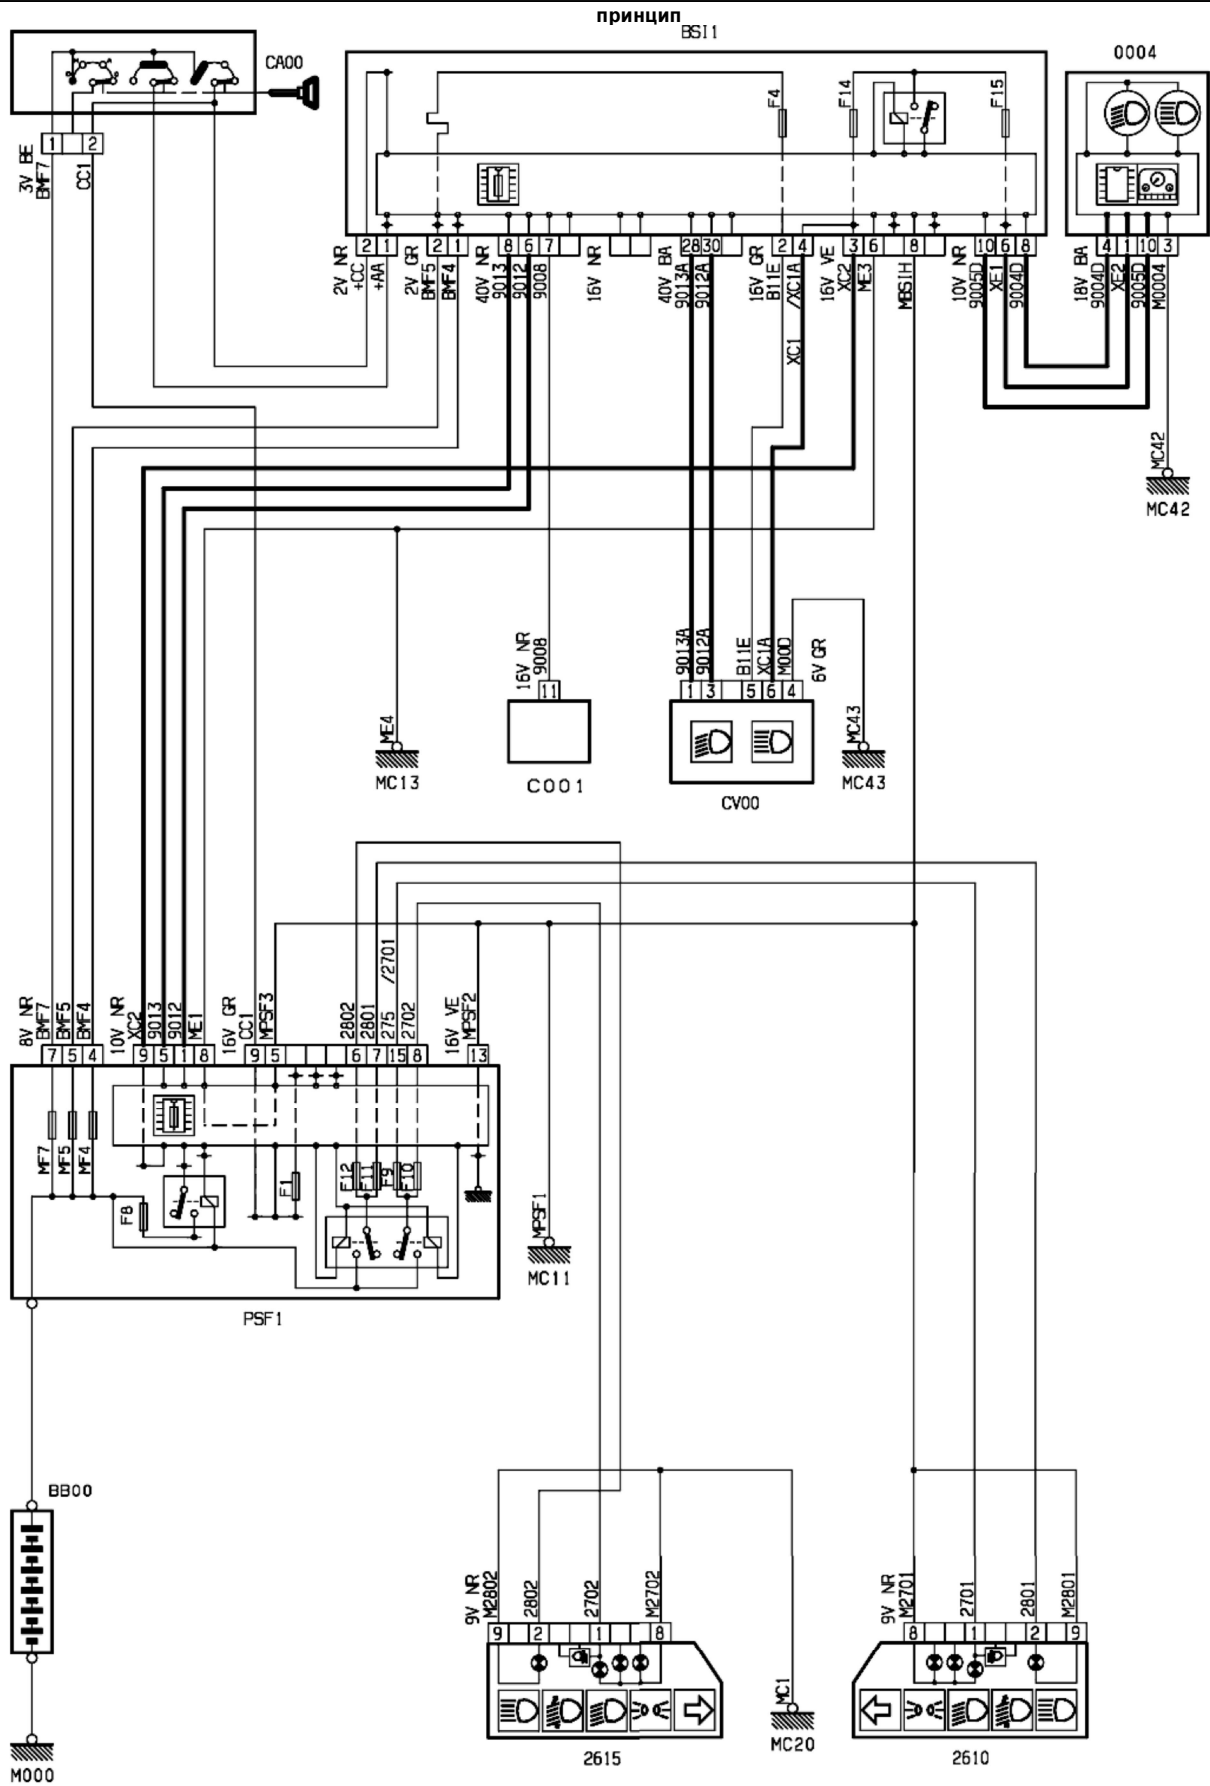

автомобиль : BERLINGO (M59) VU	OPR : 10360
область	освещение - сигнализация
составные части	функция фары ближнего света / фары дальнего света

D3ARF63R

прокладка трубопроводов (кабелей, тросов)

D3ARF6.3G

null