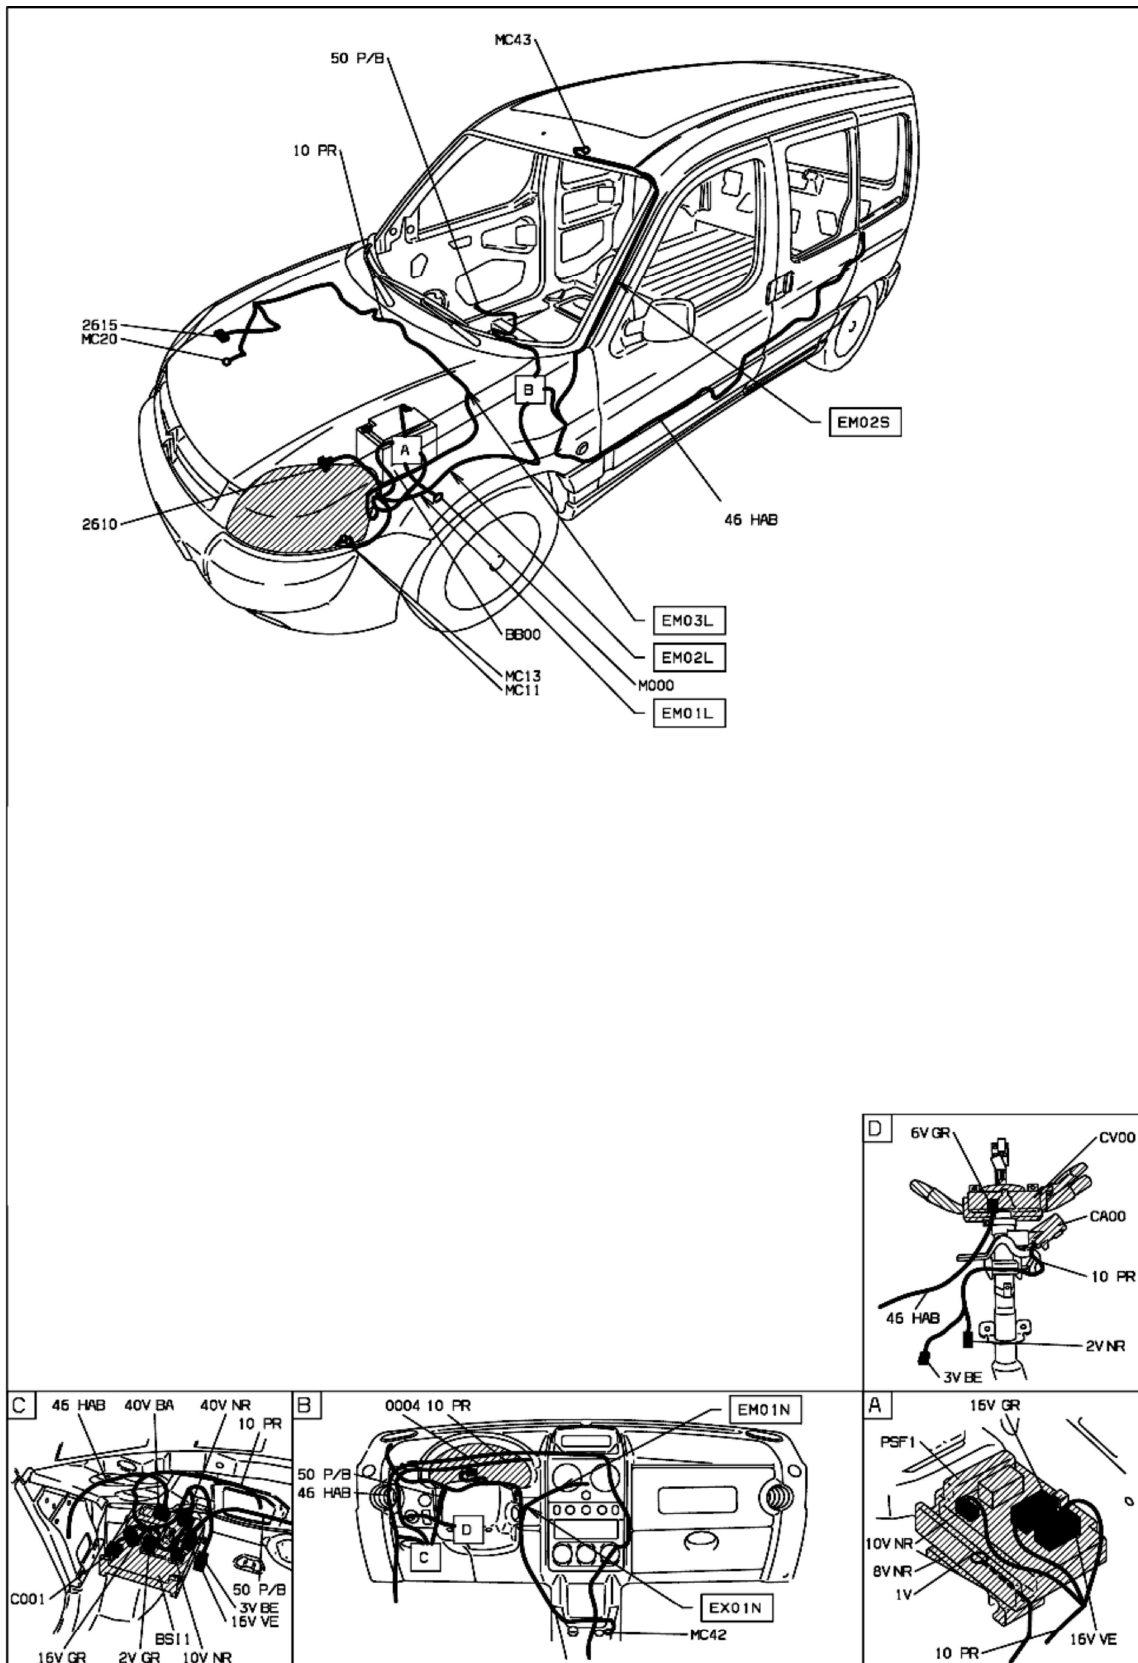

автомобиль : BERLINGO (M59) VU	OPR : 10360
область	освещение - сигнализация
составные части	функция фары ближнего света / фары дальнего света

D3ARF63R

прокладка трубопроводов (кабелей, тросов)

D3ARF6.3G

null