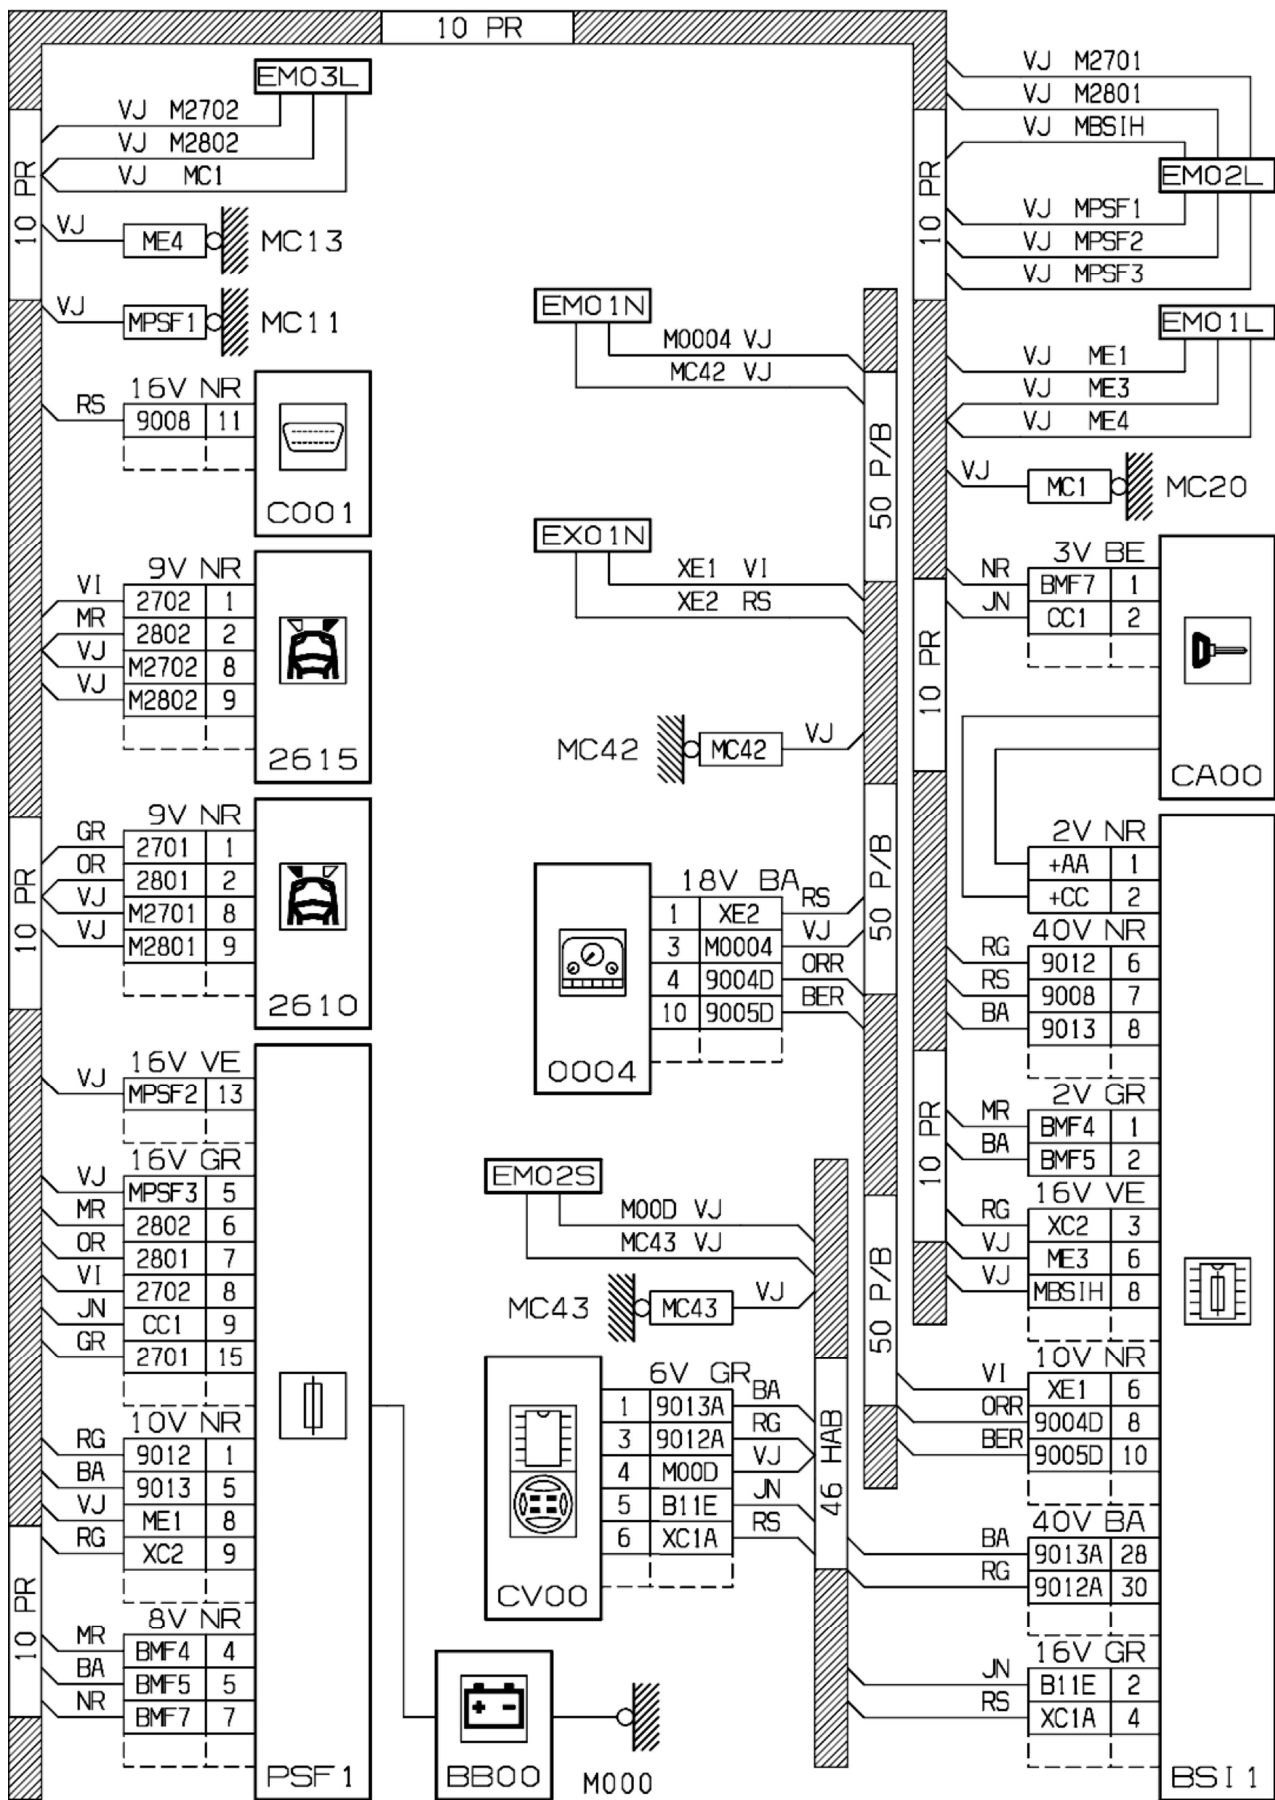

автомобиль : BERLINGO (M59) VU	OPR : 10360
область	освещение - сигнализация
составные части	функция фары ближнего света / фары дальнего света

D3ARF63R

прокладка трубопроводов (кабелей, тросов)

D3ARF6.3G

null