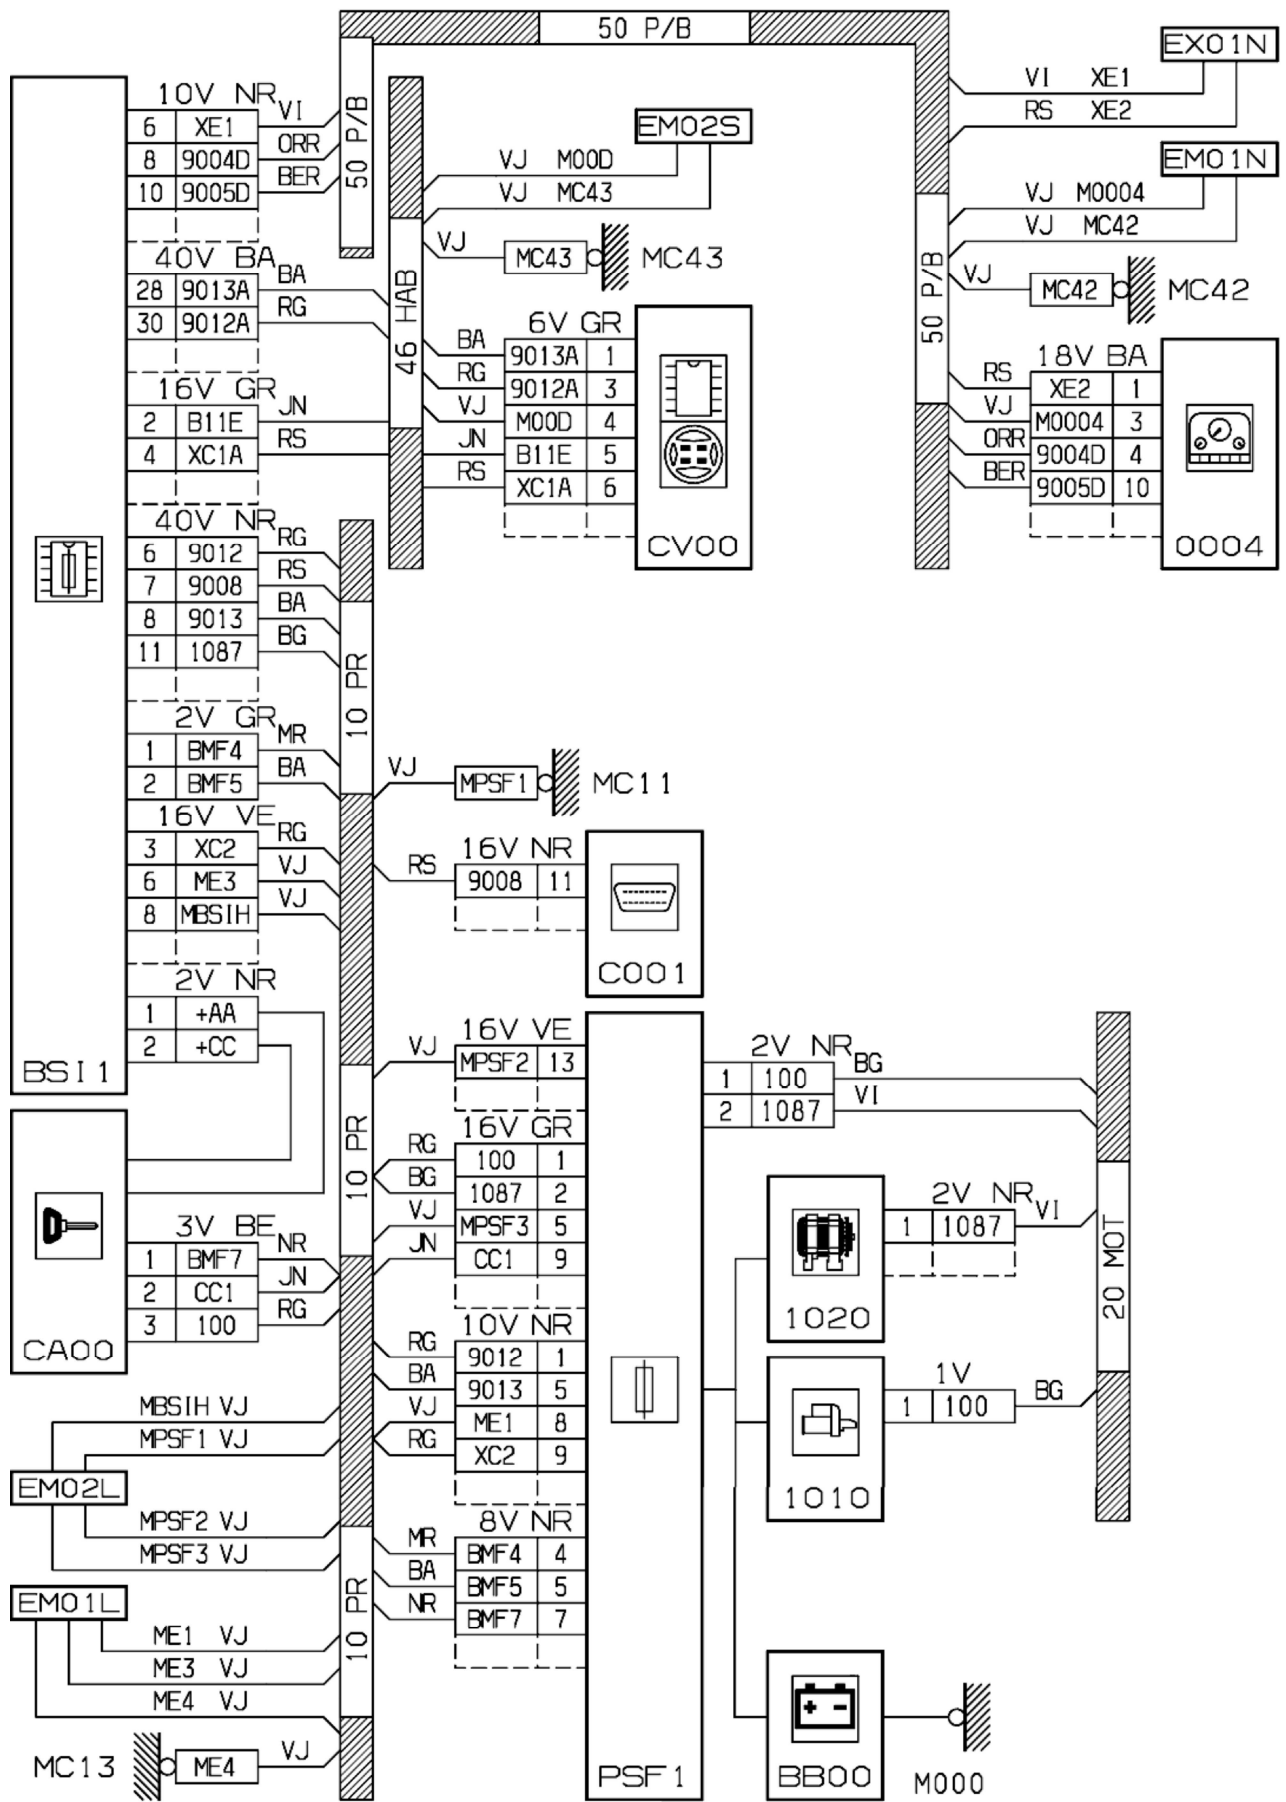

автомобиль : BERLINGO (M59) VU		OPR : 10360	
область	силовой агрегат, трансмиссия	функция	запуск двигателя
составные части			

принцип

BS11

03ARF7PR

прокладка трубопроводов (кабелей, тросов)

D3AREZPG

null

03ARF7P1