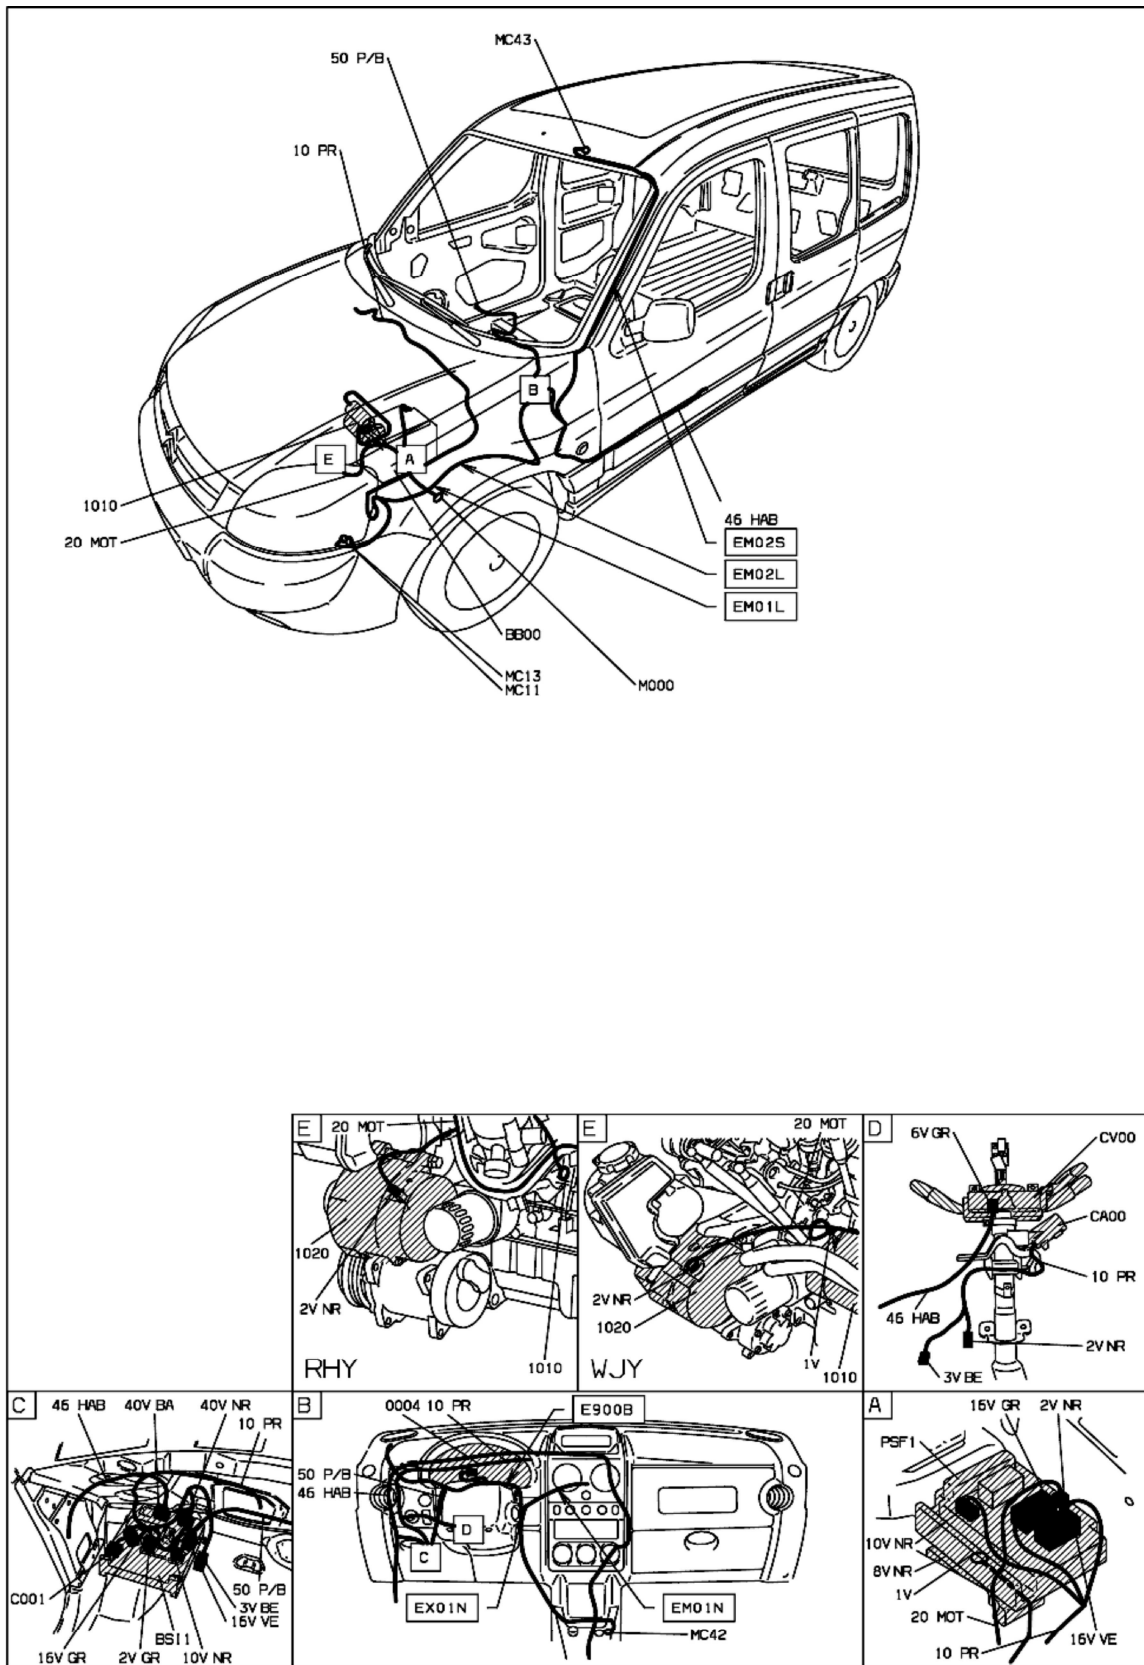

автомобиль : BERLINGO (M59) VU		OPR : 10360	
область	силовой агрегат, трансмиссия	функция	запуск двигателя
составные части			

принцип

BS11

03ARF7PR

прокладка трубопроводов (кабелей, тросов)

D3AREZPG

null

03ARF7P1