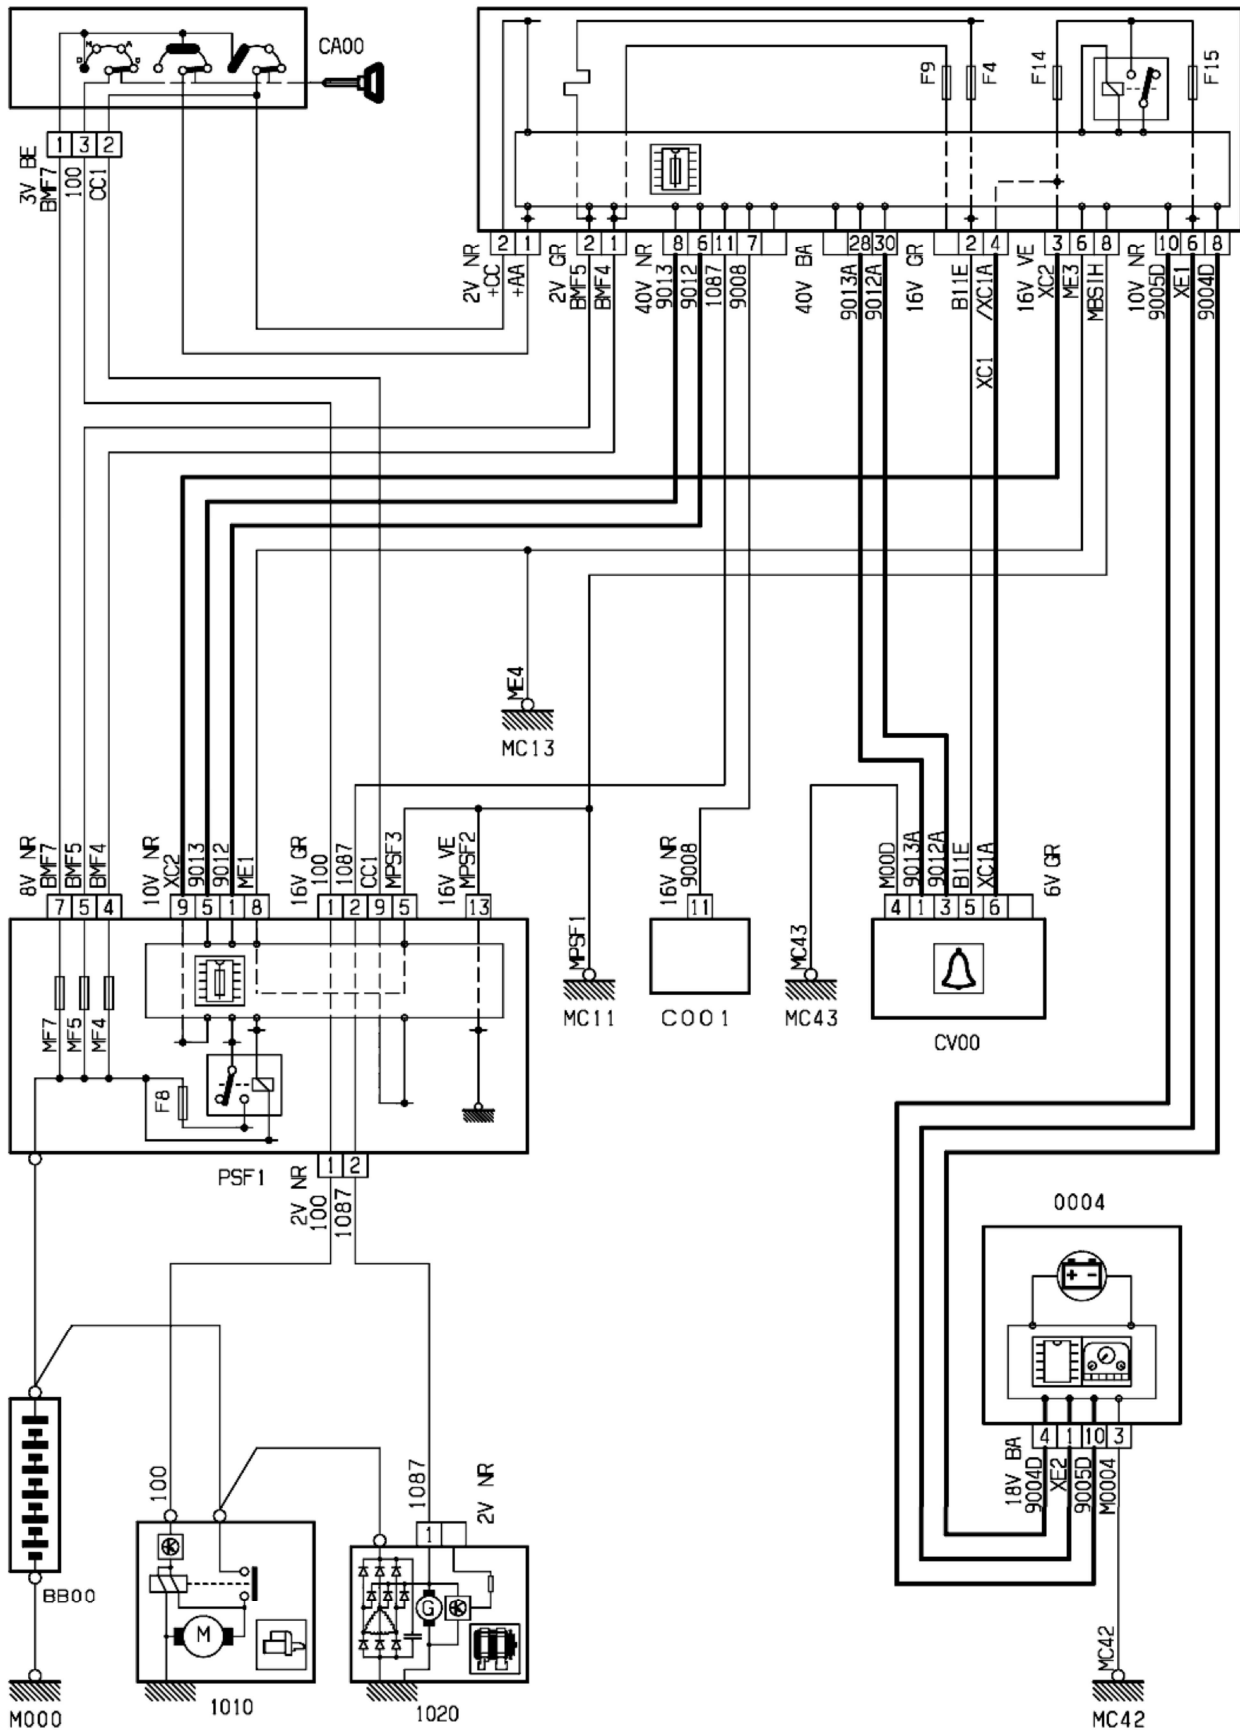

автомобиль : BERLINGO (M59) VU		OPR : 10360	
область	силовой агрегат, трансмиссия	функция	запуск двигателя
составные части			

принцип

BS11

03ARF7PR

прокладка трубопроводов (кабелей, тросов)

D3AREZPG

null

03ARF7P1