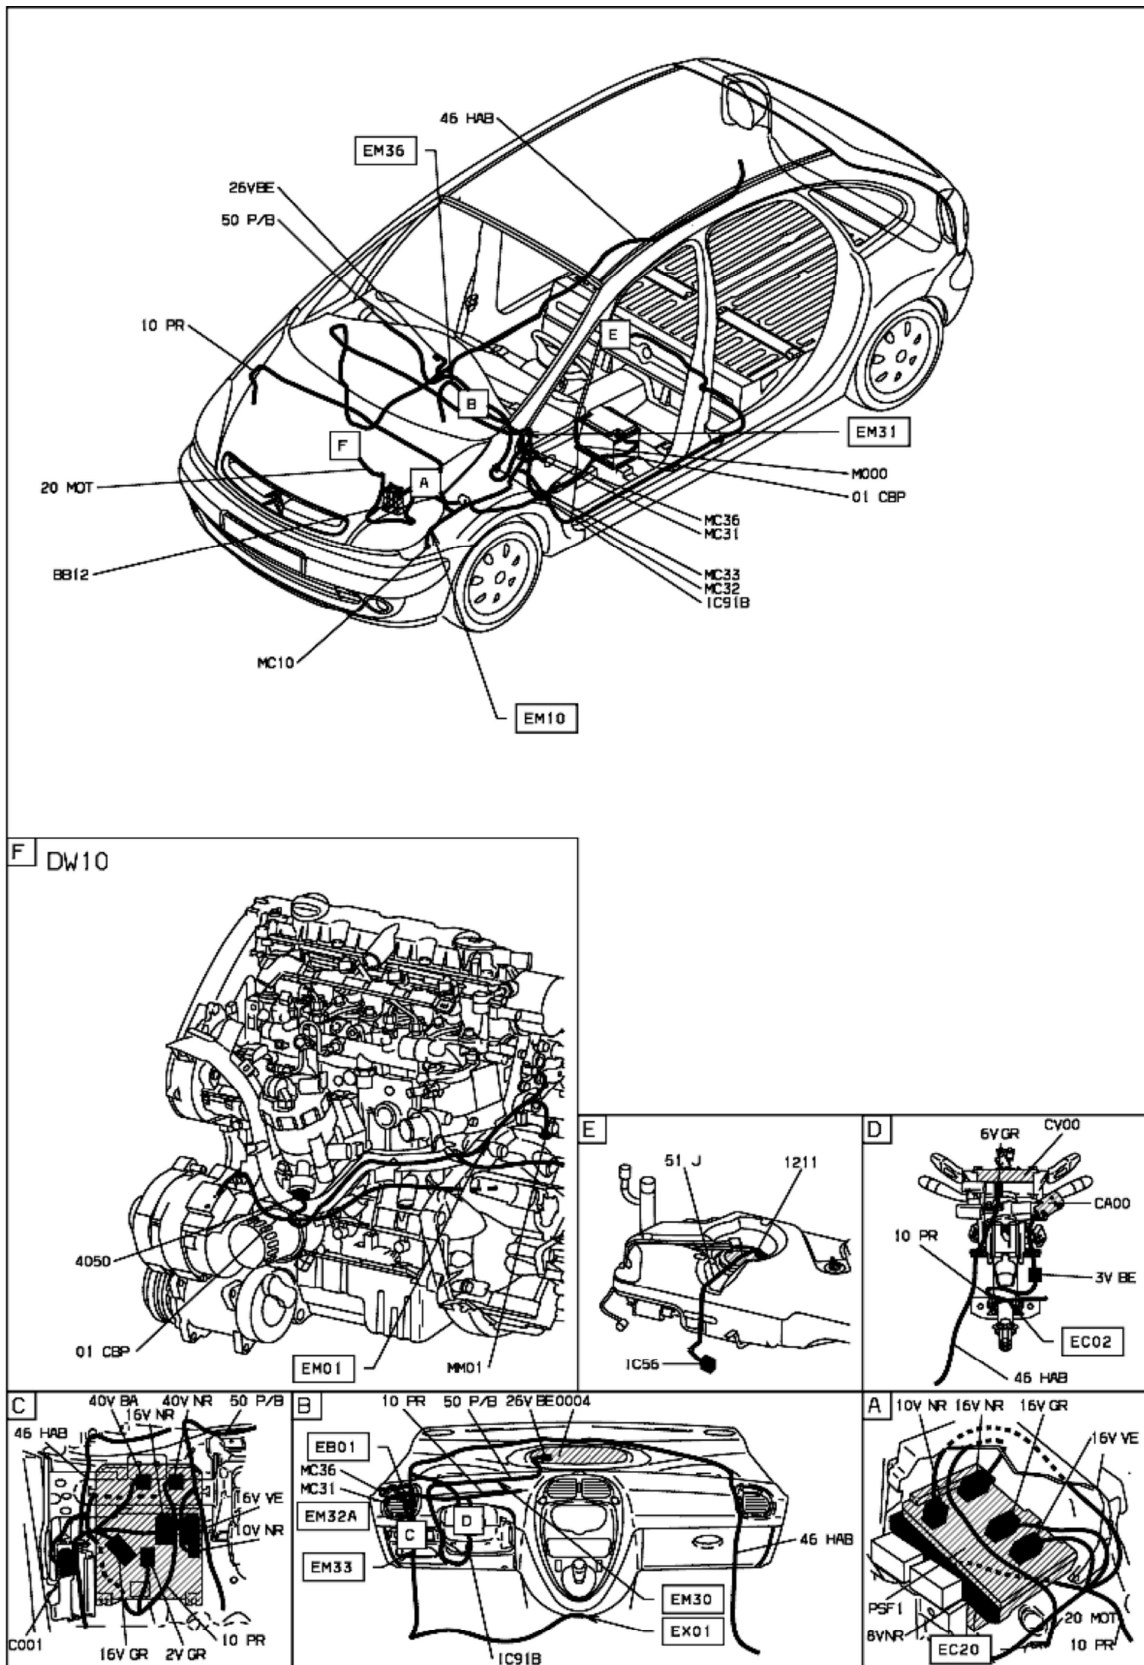

автомобиль : XSARA PICASSO		OPR : 9508	
область	информация для водителя	функция	информация о топливе
составные части			

принцип

BS11

ПРАВА

прокладка трубопроводов (кабелей, тросов)

null

07309991

собственность PSA Peugeot Citroen