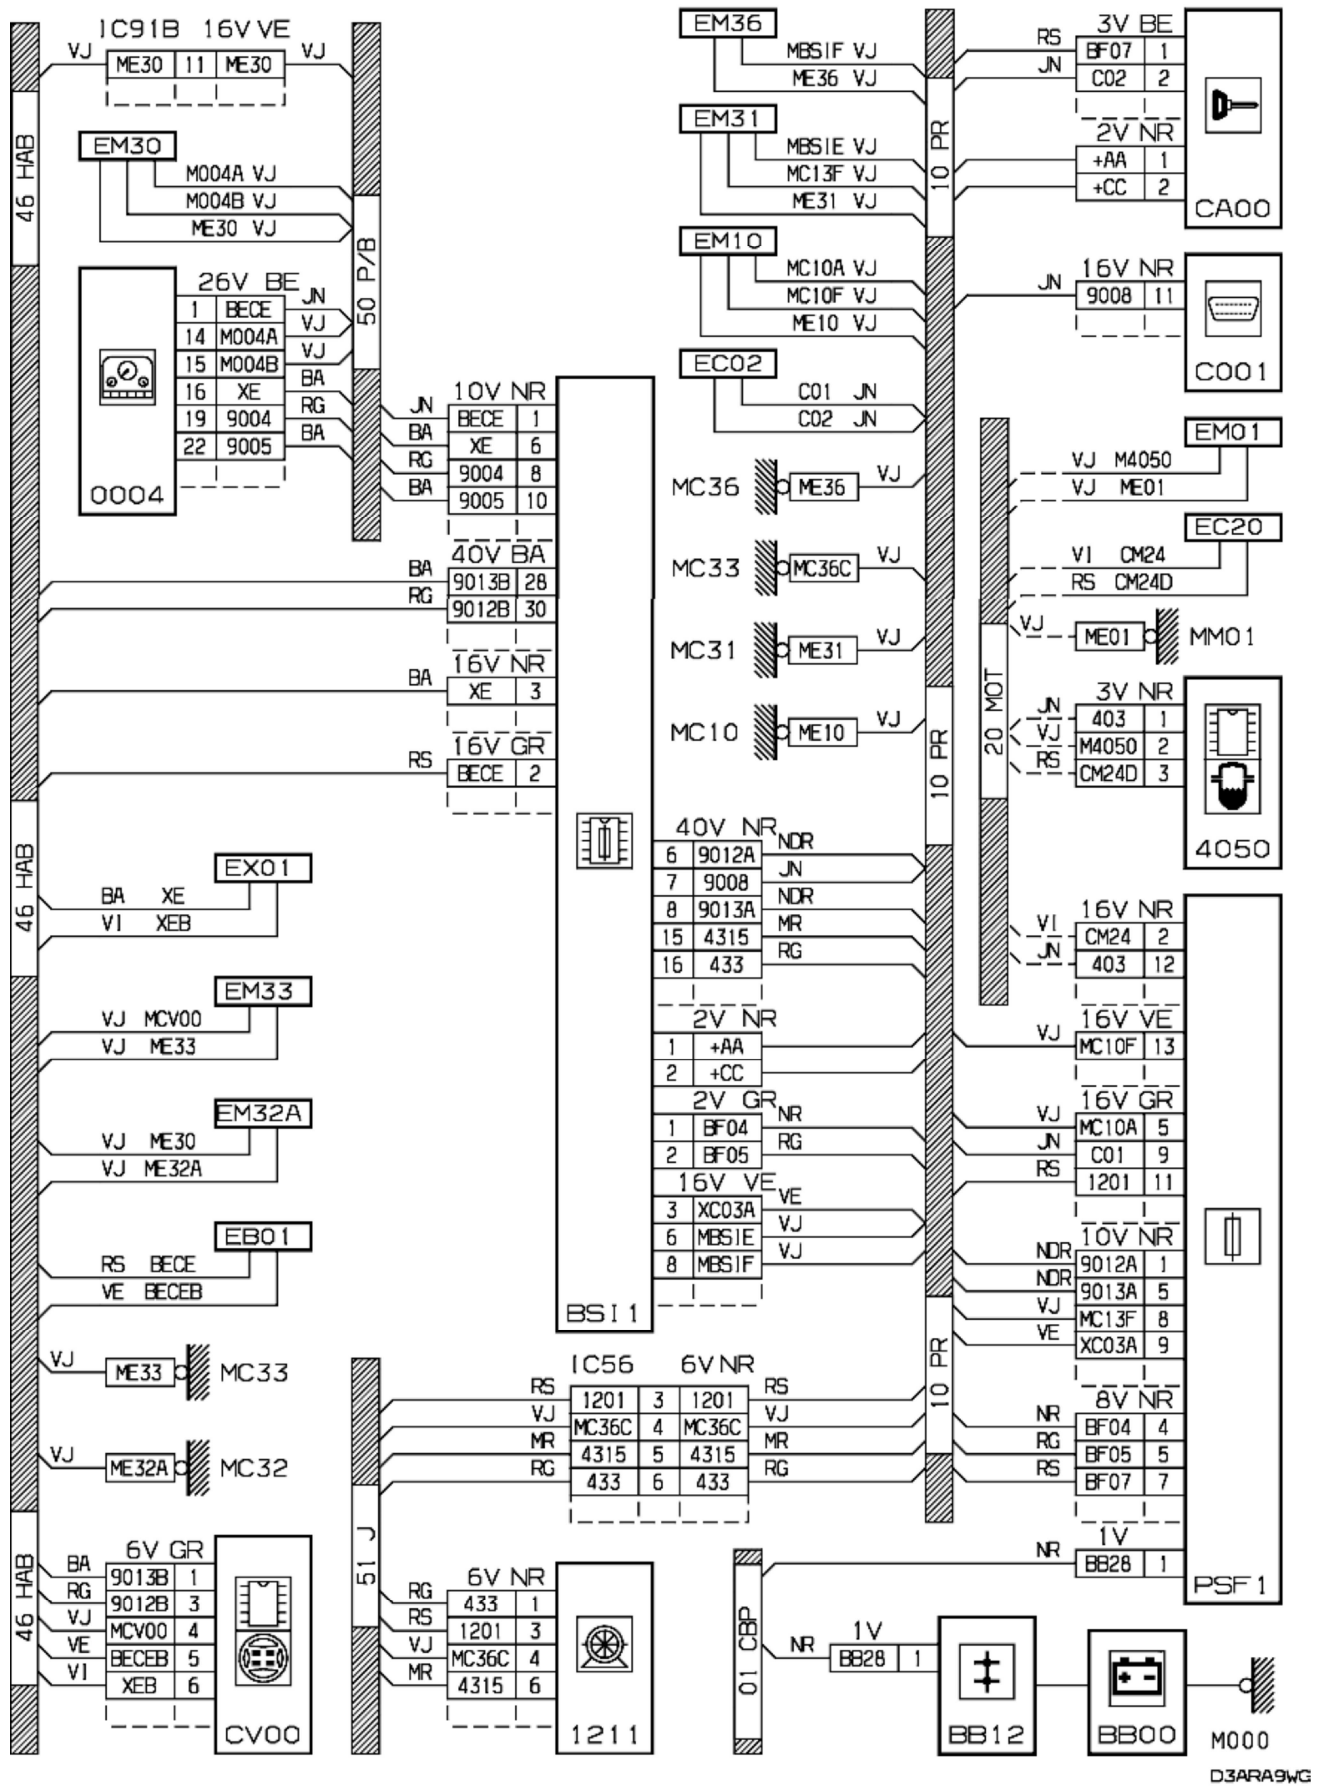

автомобиль : XSARA PICASSO		OPR : 9508	
область	информация для водителя	функция	информация о топливе
составные части			

принцип

BS11

ПРАВА

прокладка трубопроводов (кабелей, тросов)

null

07309991

собственность PSA Peugeot Citroen