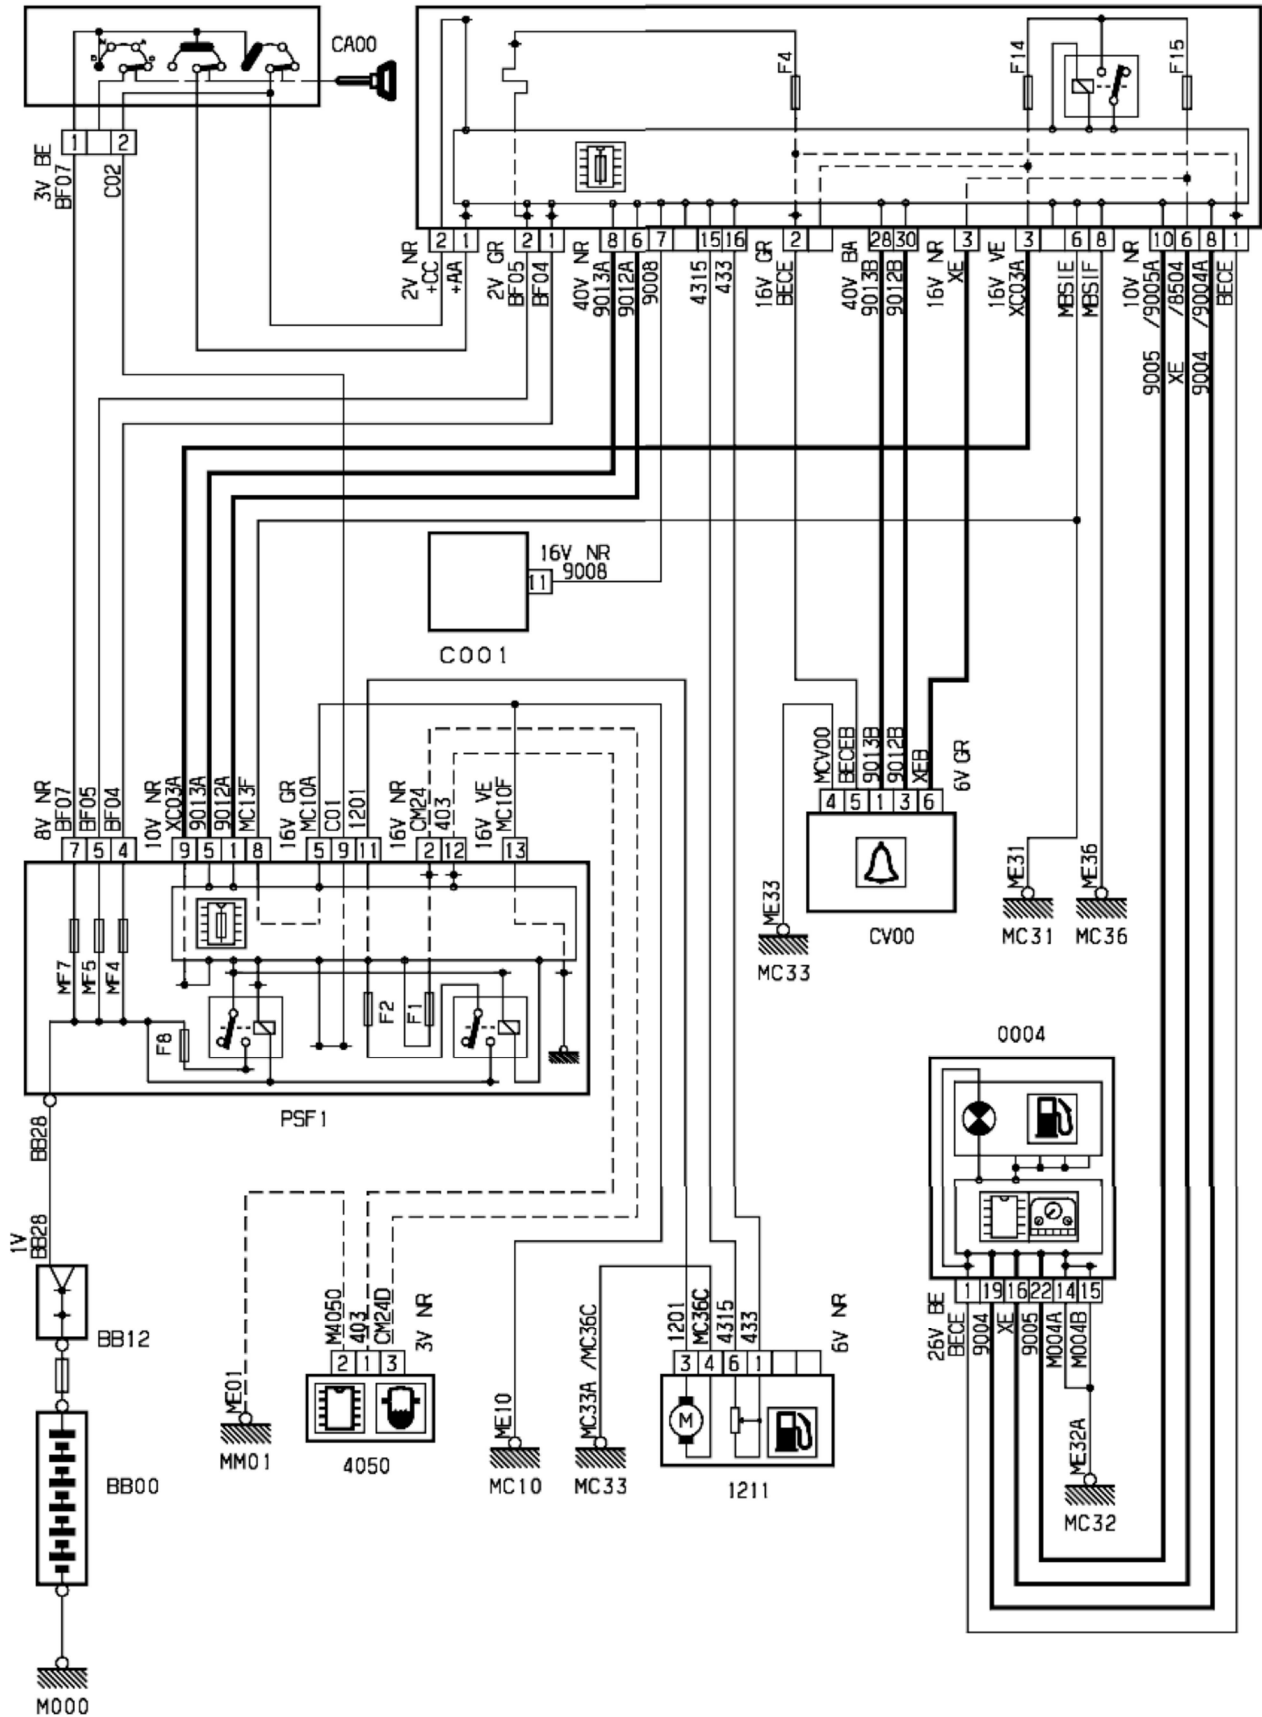

автомобиль : XSARA PICASSO		OPR : 9508	
область	информация для водителя	функция	информация о топливе
составные части			

принцип

BS11

ПРАВА

прокладка трубопроводов (кабелей, тросов)

null

07309991

собственность PSA Peugeot Citroen