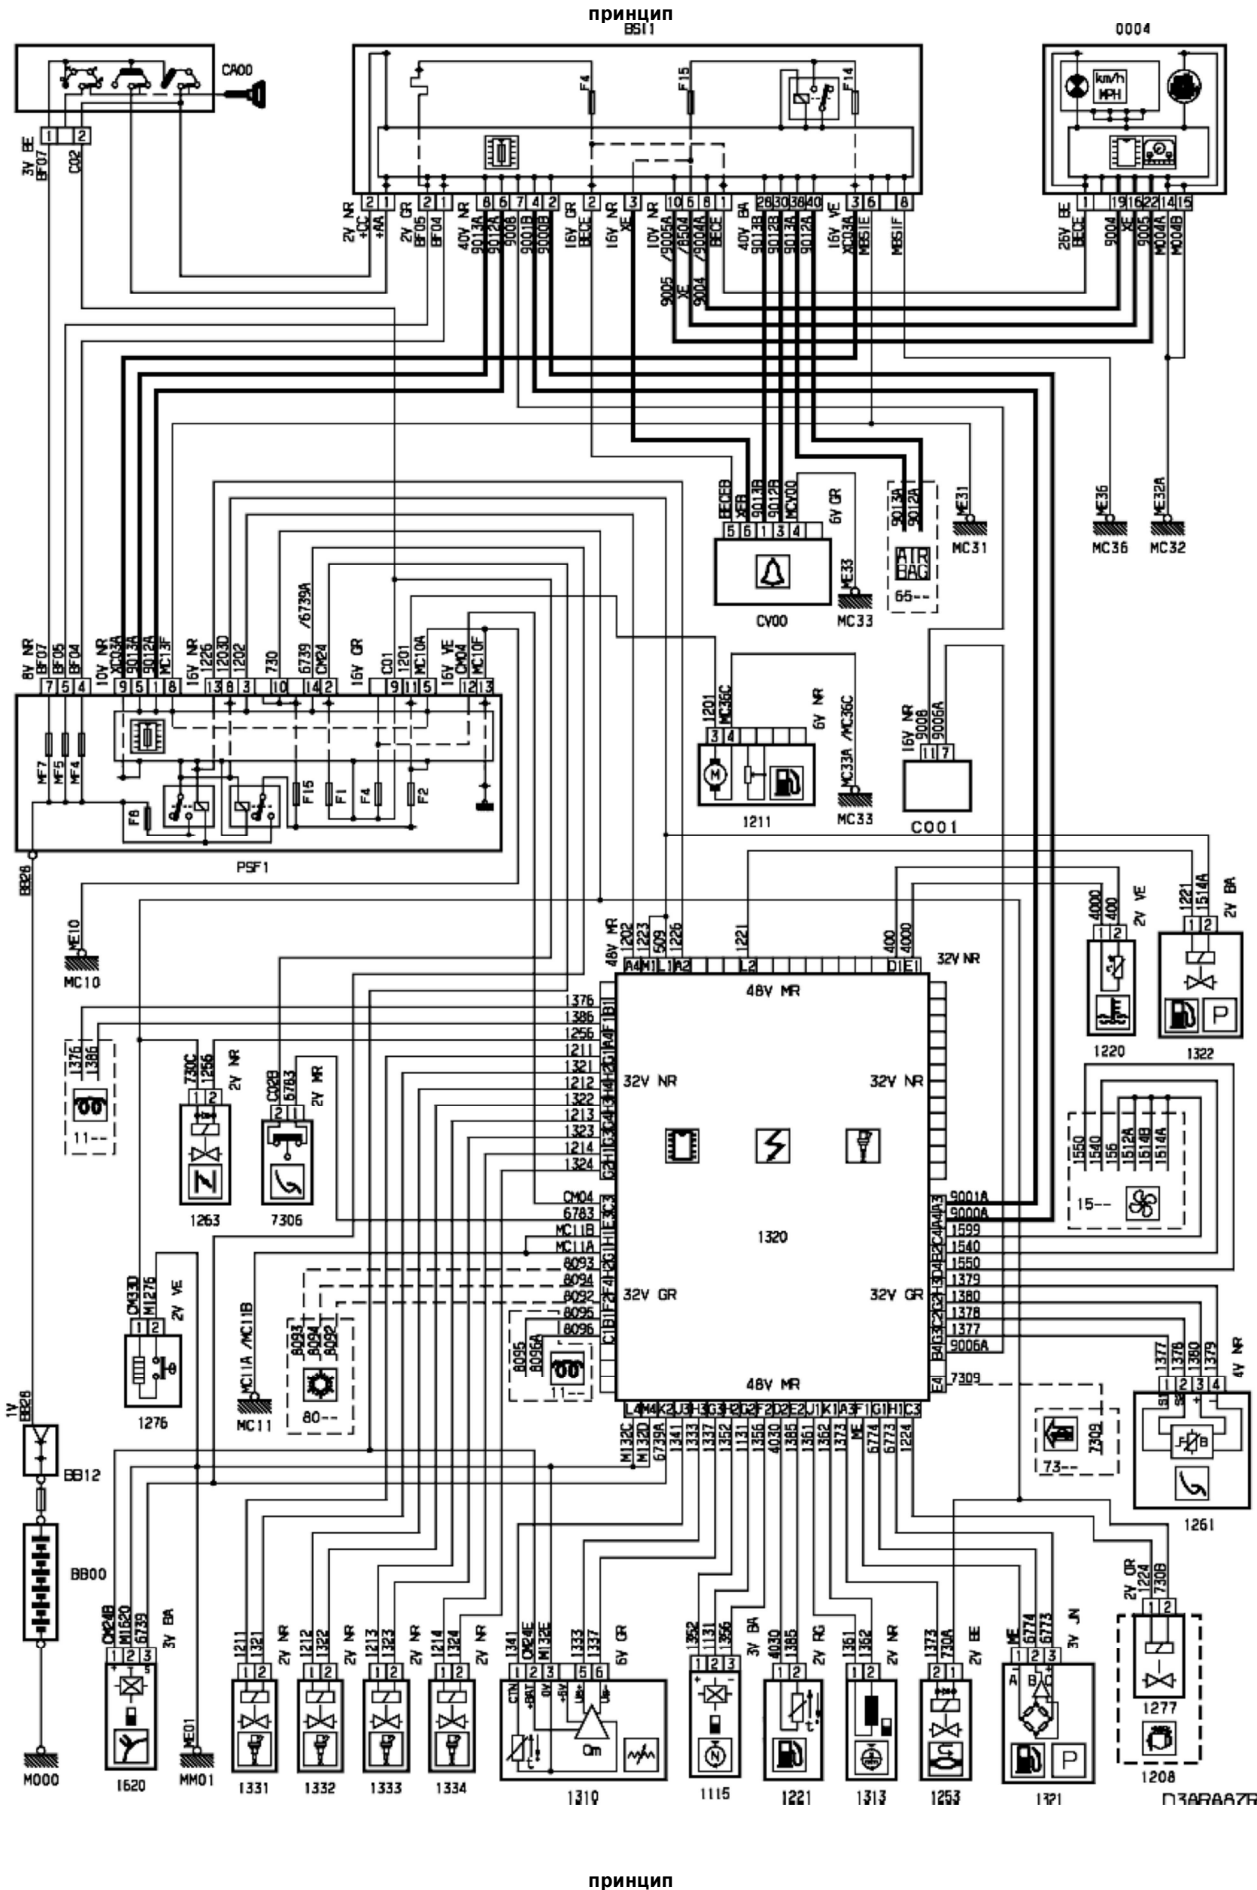

| | | | |
|----------------------------|------------------------------|------------|--------------------|
| автомобиль : XSARA PICASSO | | OPR : 9508 | |
| область | силовой агрегат, трансмиссия | функция | электронный впрыск |
| составные части | | | |

прокладка трубопроводов (кабелей, тросов)

прокладка трубопроводов (кабелей, тросов)

null

ПРАРАА7Т

07000001

null

П7АРАА71

собственность PSA Peugeot Citroen