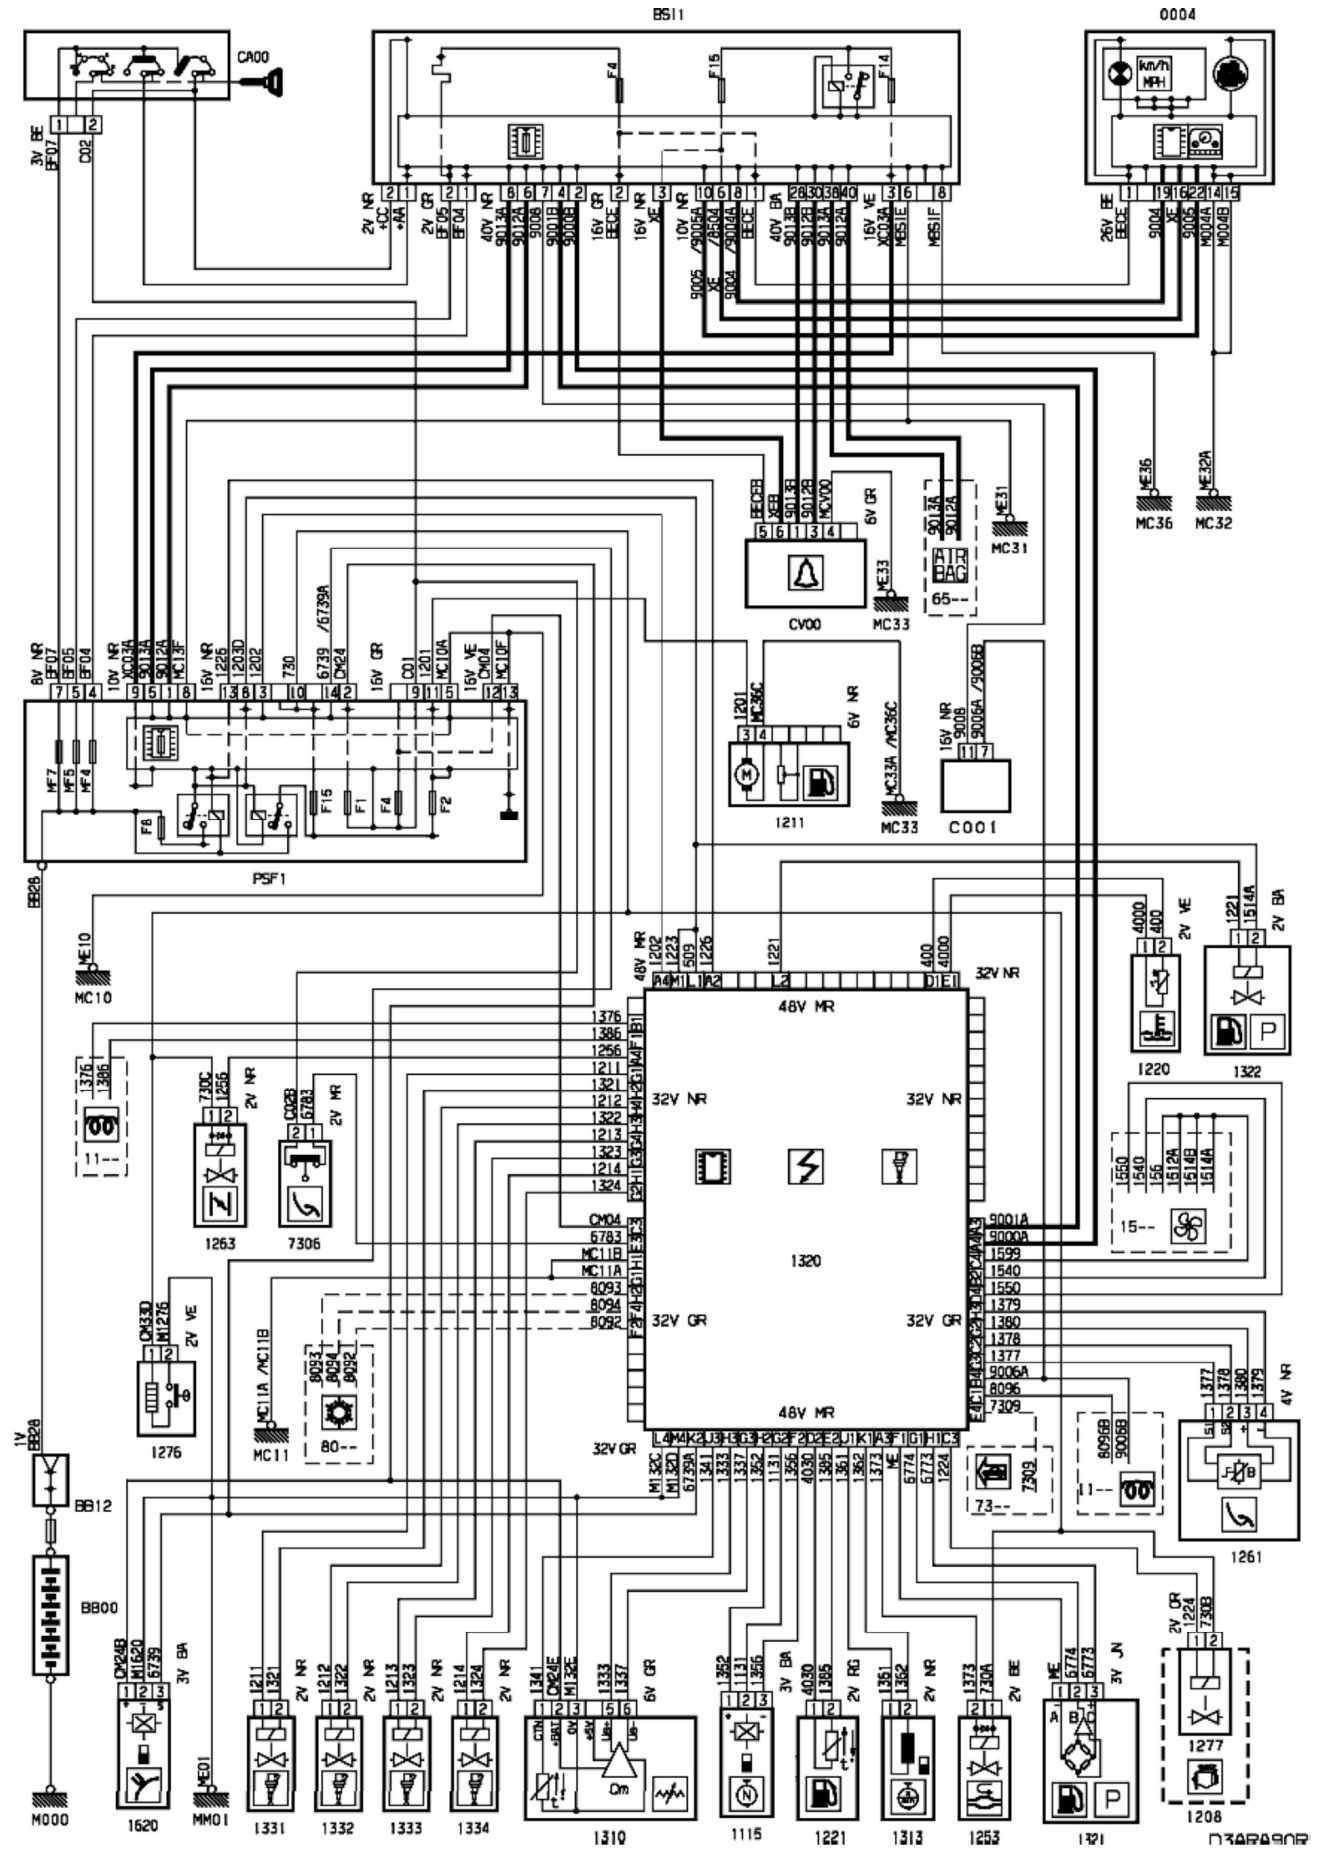

| | | | |
|----------------------------|------------------------------|------------|--------------------|
| автомобиль : XSARA PICASSO | | OPR : 9508 | |
| область | силовой агрегат, трансмиссия | функция | электронный впрыск |
| составные части | | | |

прокладка трубопроводов (кабелей, тросов)

прокладка трубопроводов (кабелей, тросов)

null

ПРАРАА7Т

07000001

null

П7АРАА71

собственность PSA Peugeot Citroen