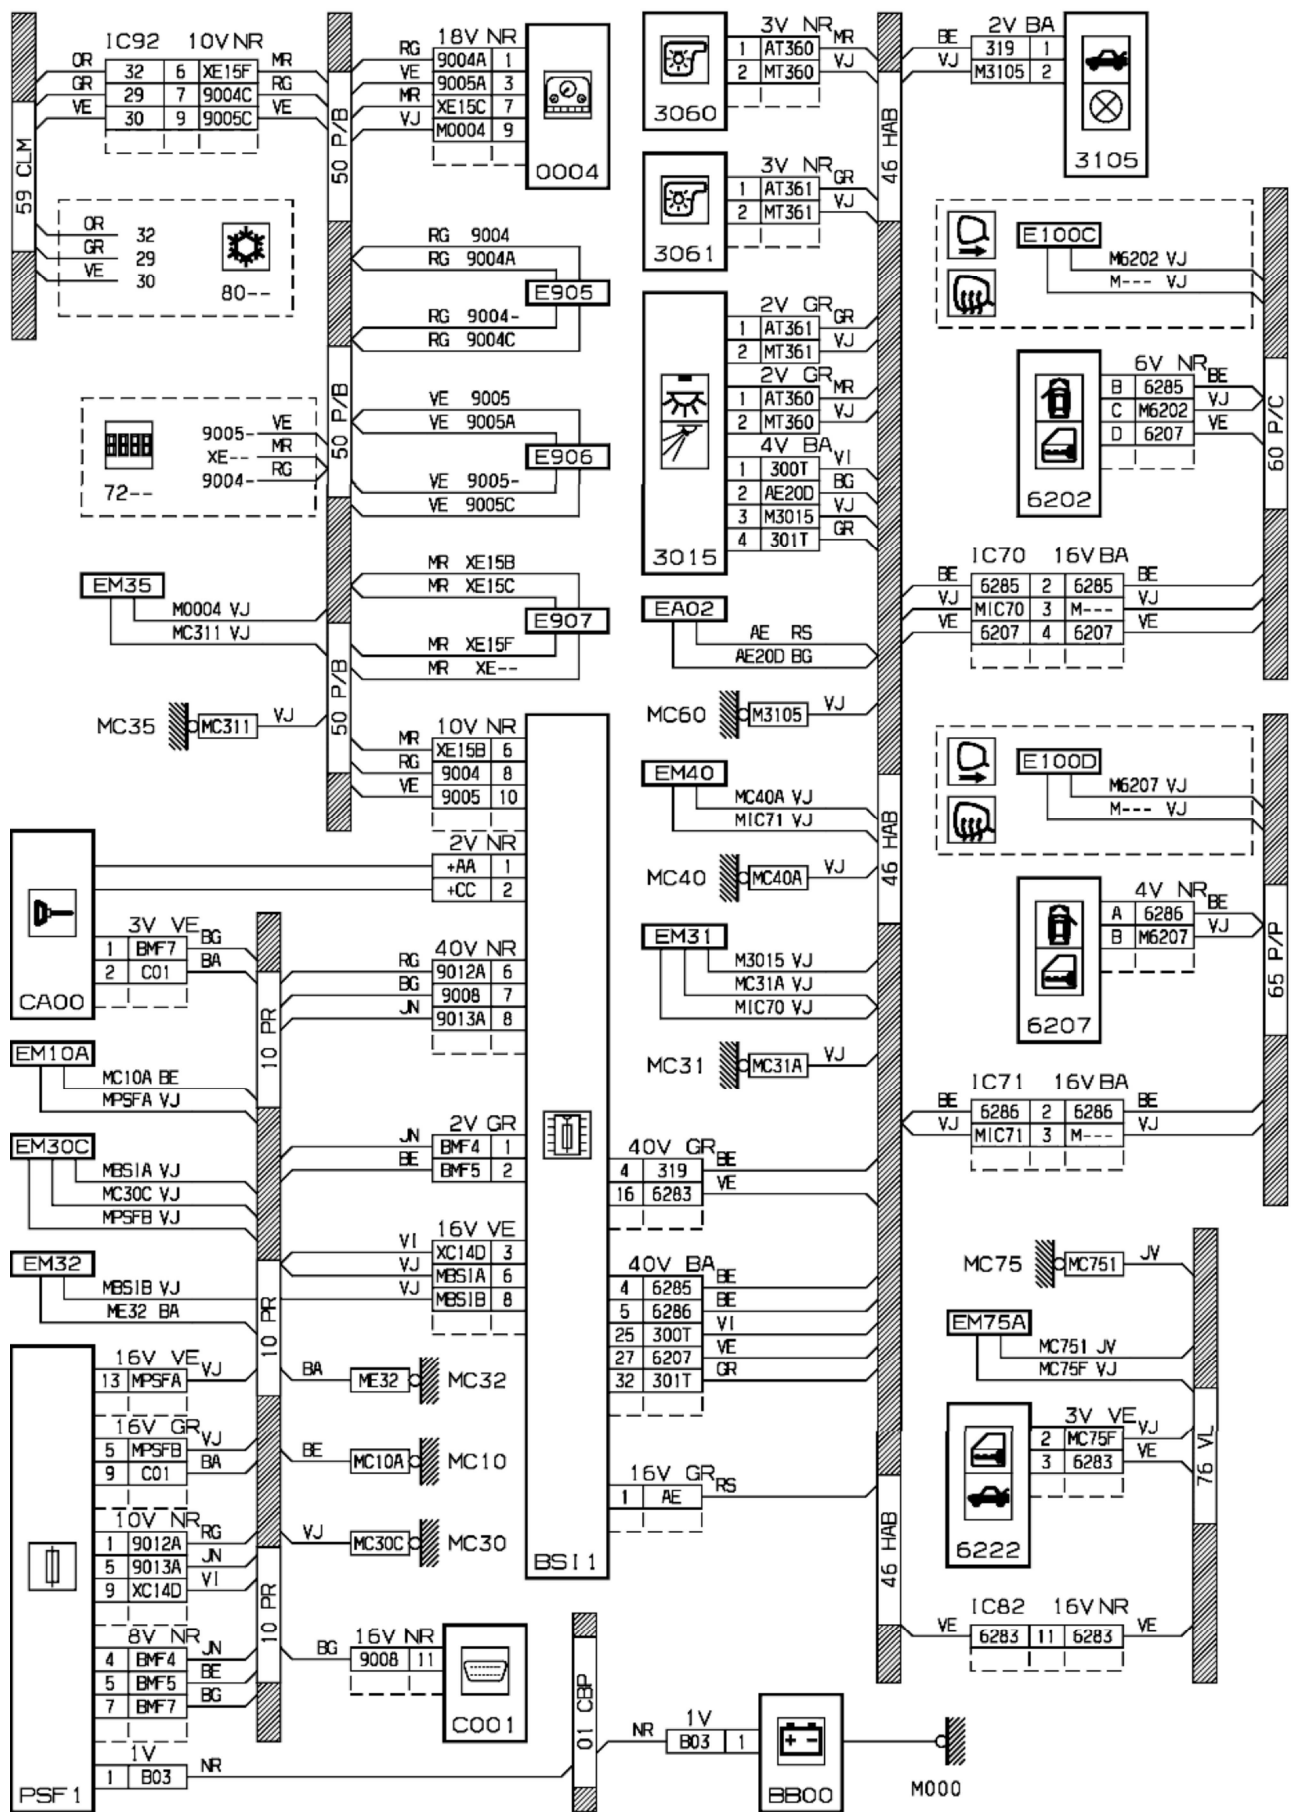

автомобиль : C2		OPR : 10094	
область	освещение - сигнализация	функция	освещение закрытых пространств / салона
составные части			

принцип

D3ABR2CR

прокладка трубопроводов (кабелей, тросов)

D3ARD2CG

null