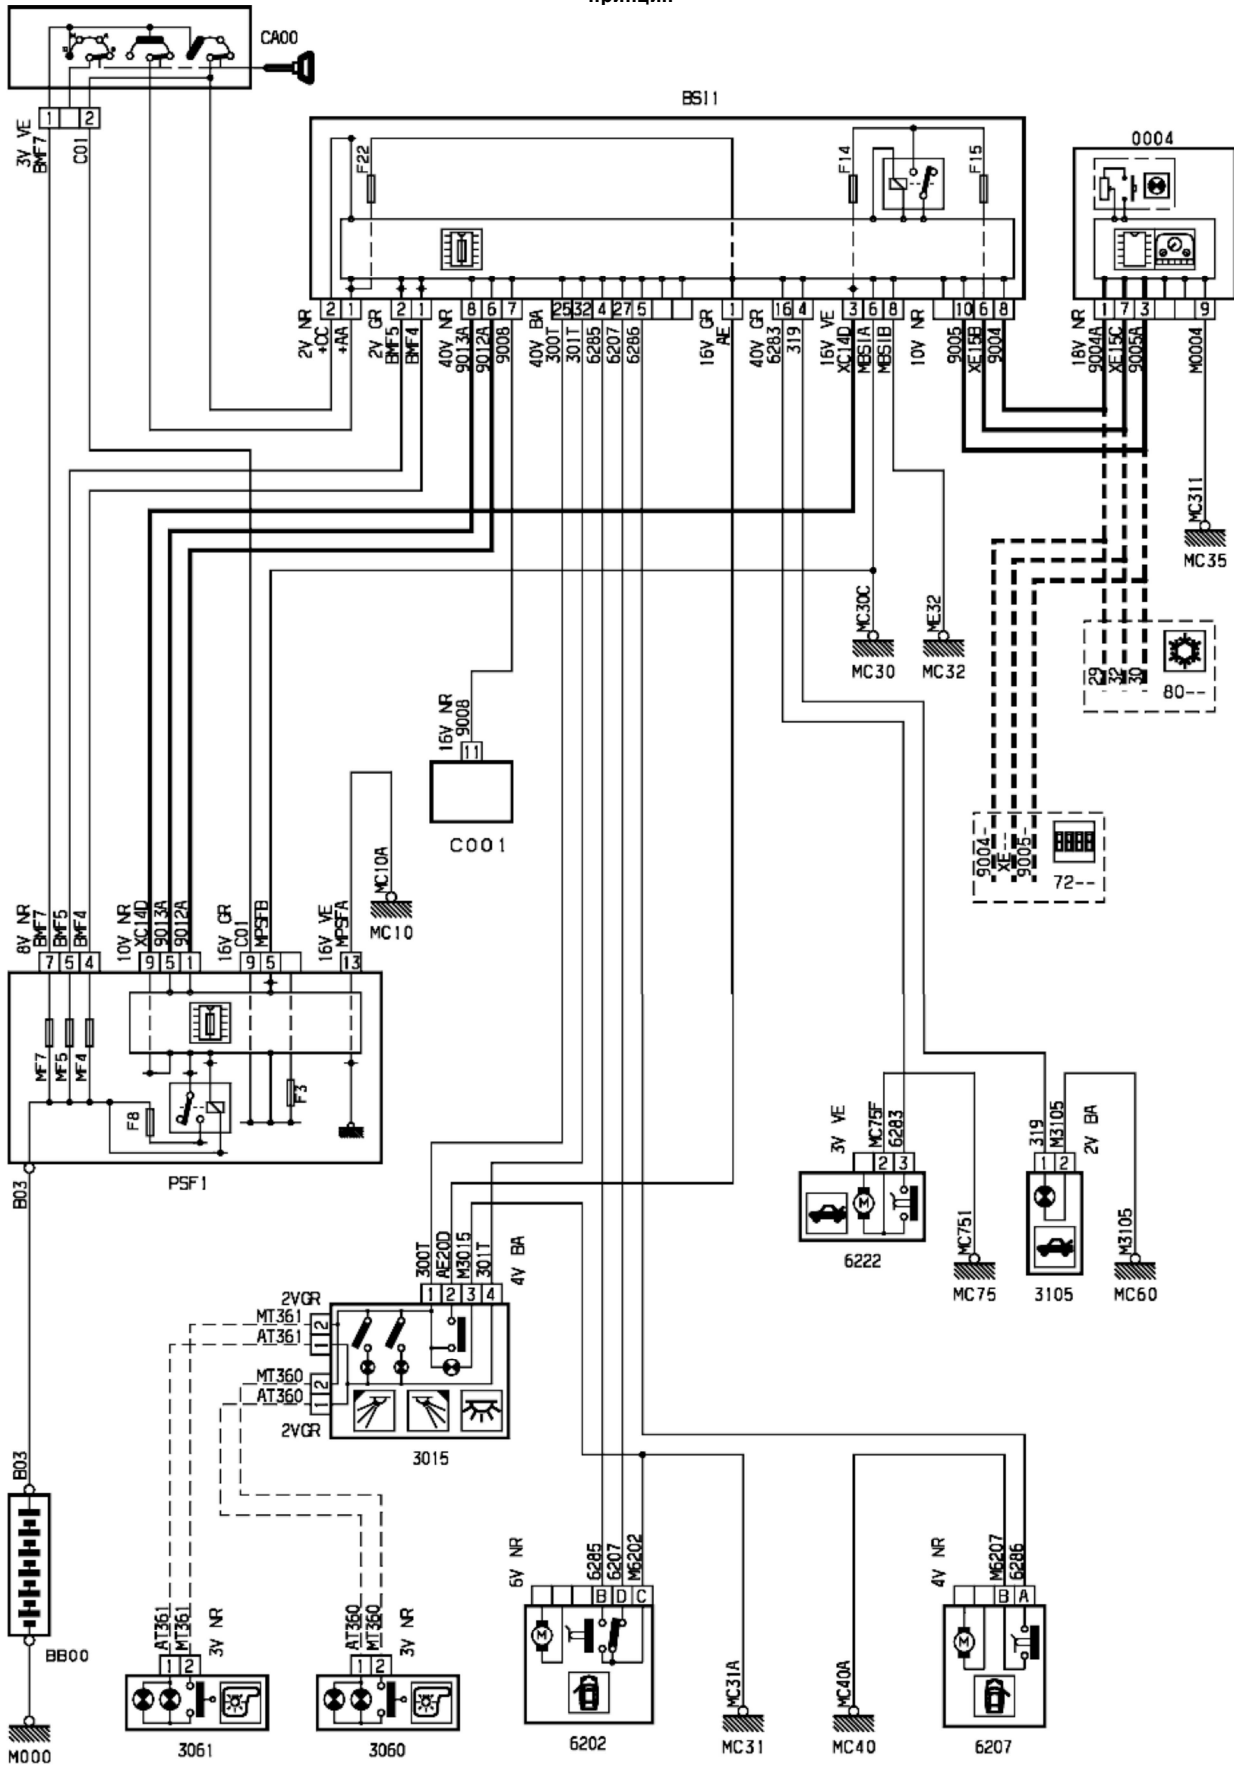

автомобиль : C2		OPR : 10094	
область	освещение - сигнализация	функция	освещение закрытых пространств / салона
составные части			

принцип

D3ABR2CR

прокладка трубопроводов (кабелей, тросов)

D3ARD2CG

null