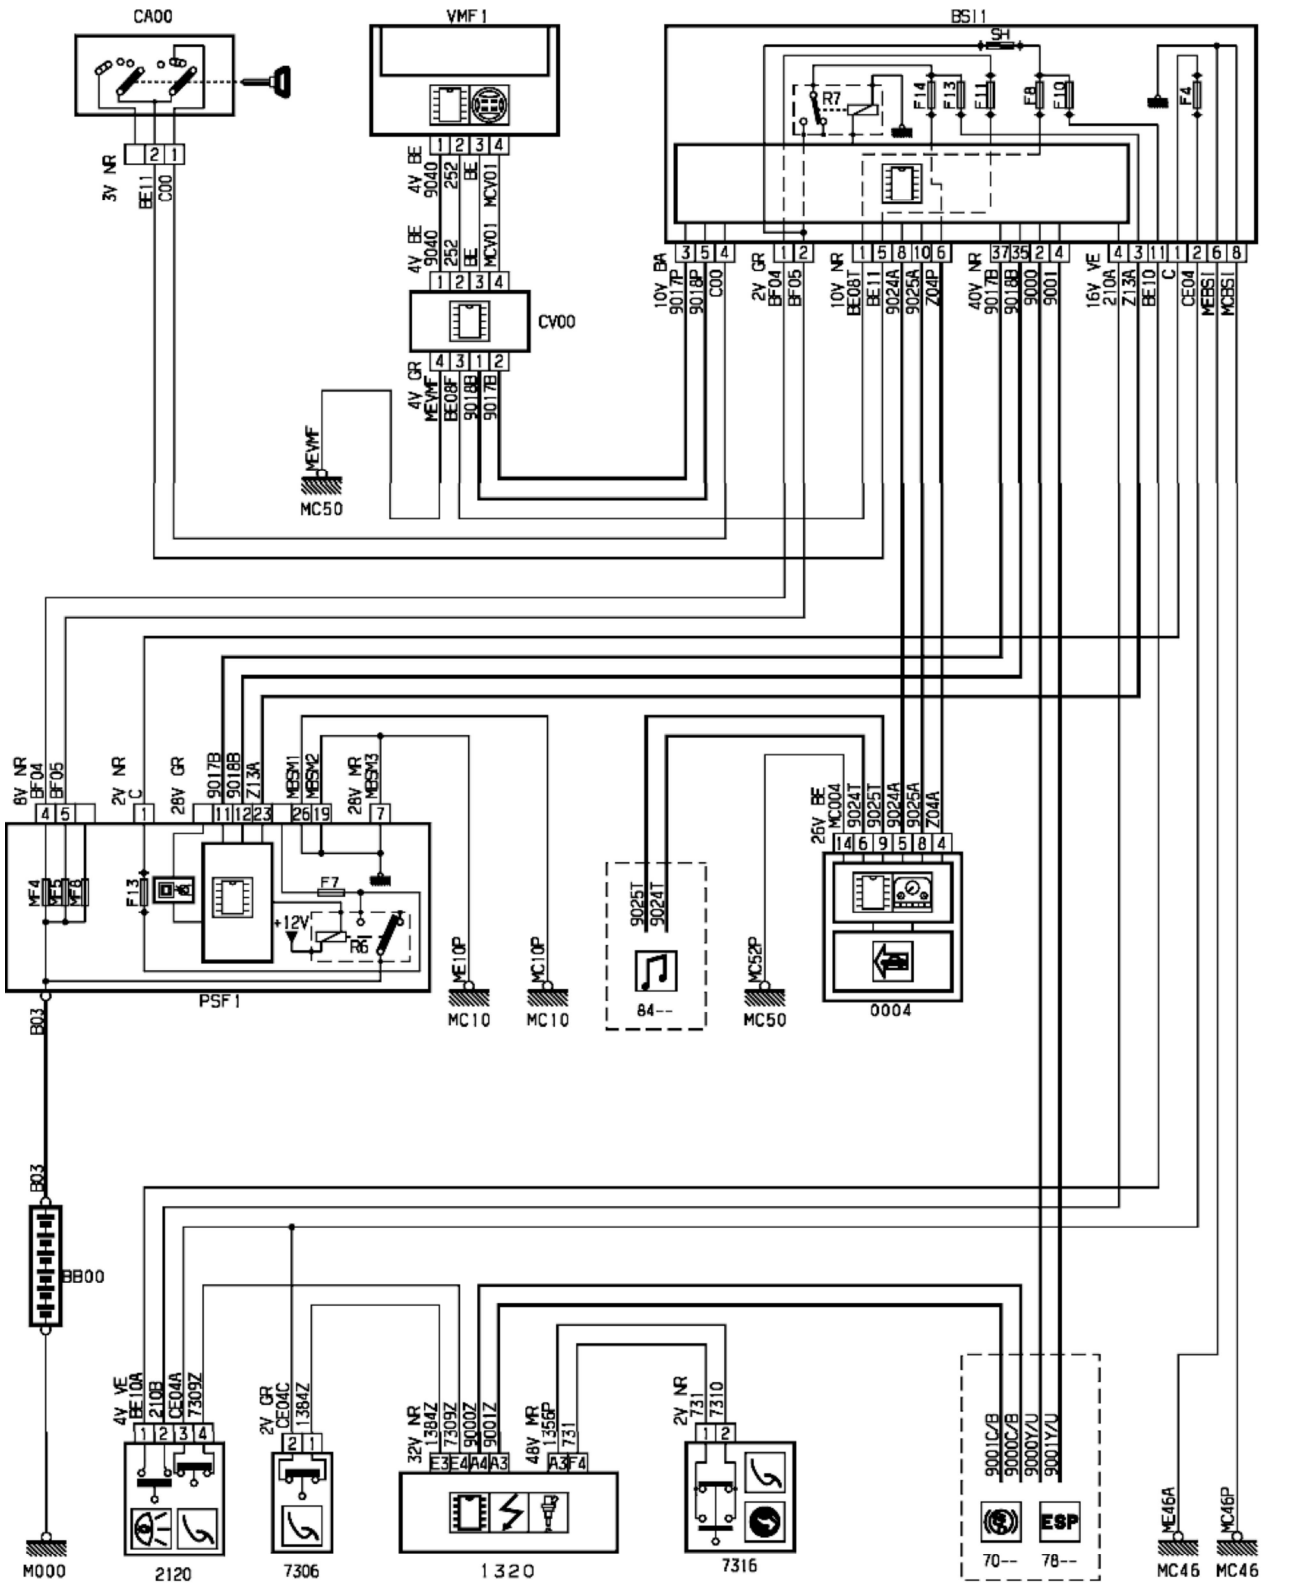

автомобиль : С4		OPR : 10297	
область	помощь в вождении	функция	система круиз-контроля
составные части			

принцип

D3AREG1F

прокладка трубопроводов (кабелей, тросов)

D3AREG1G

null

0340REG11

собственность PSA Peugeot Citroen