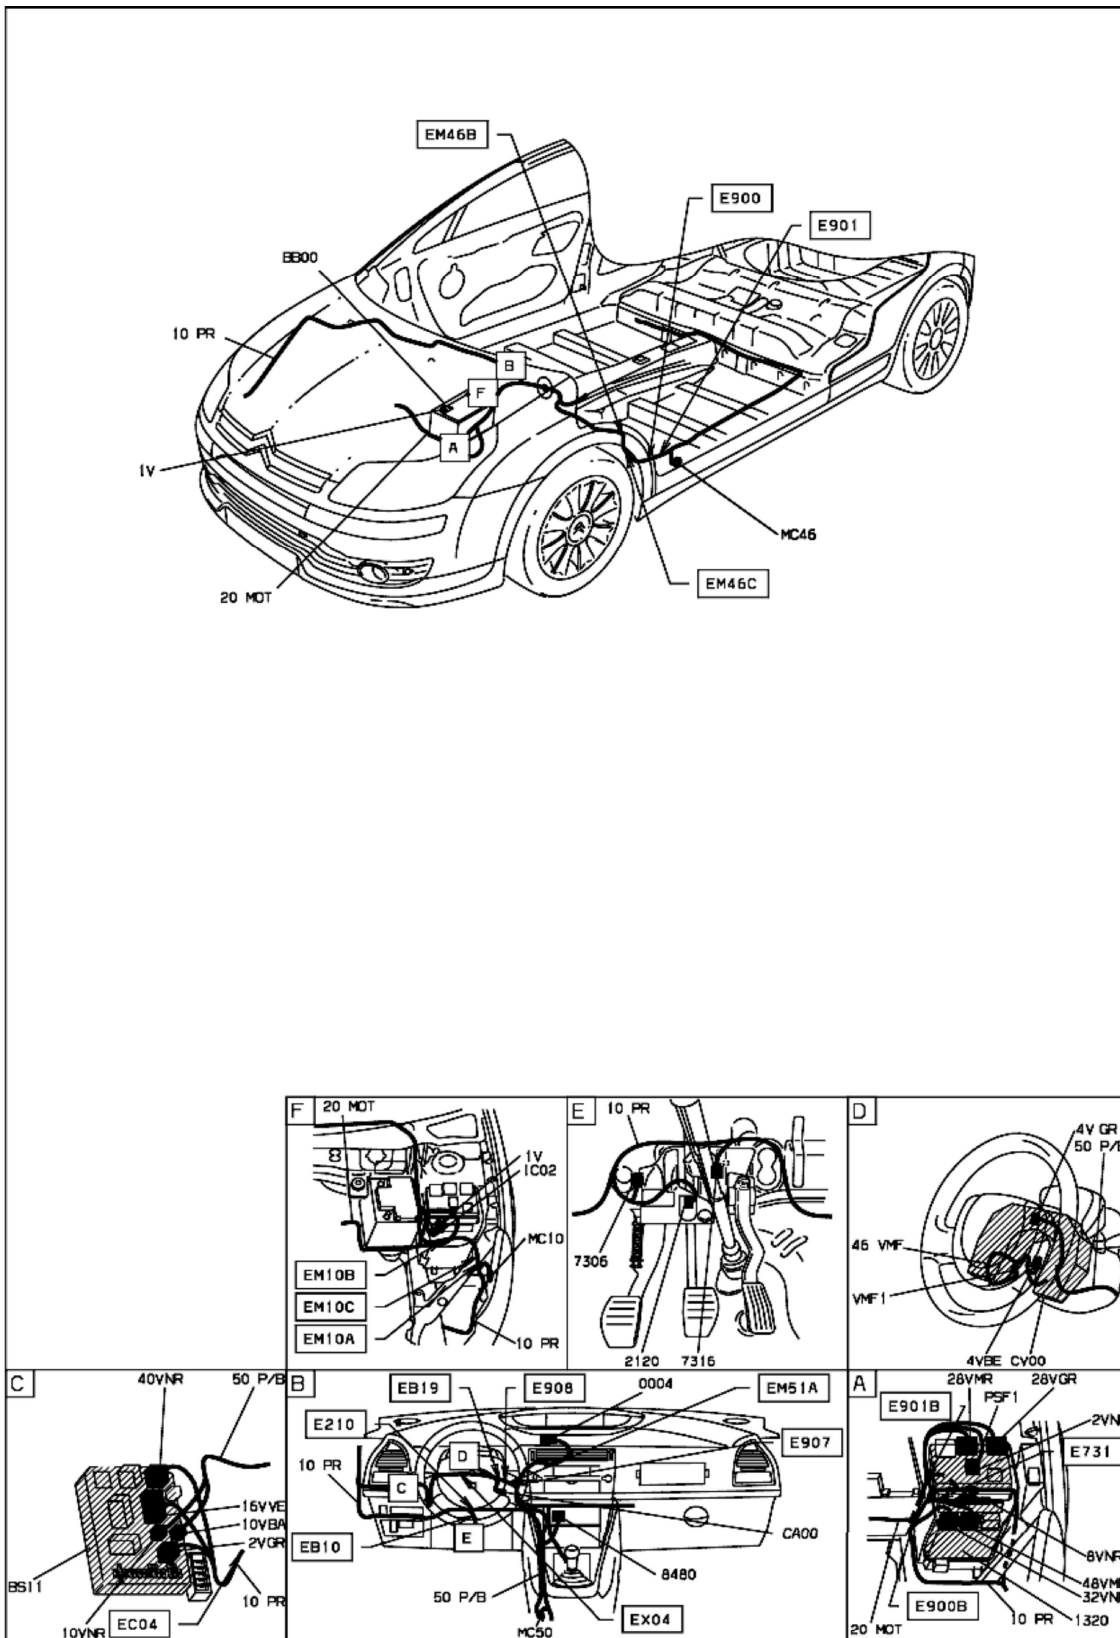

автомобиль : С4		OPR : 10297	
область	помощь в вождении	функция	система круиз-контроля
составные части			

принцип

D3AREG1F

прокладка трубопроводов (кабелей, тросов)

D3AREG1G

null

0340REG11

собственность PSA Peugeot Citroen