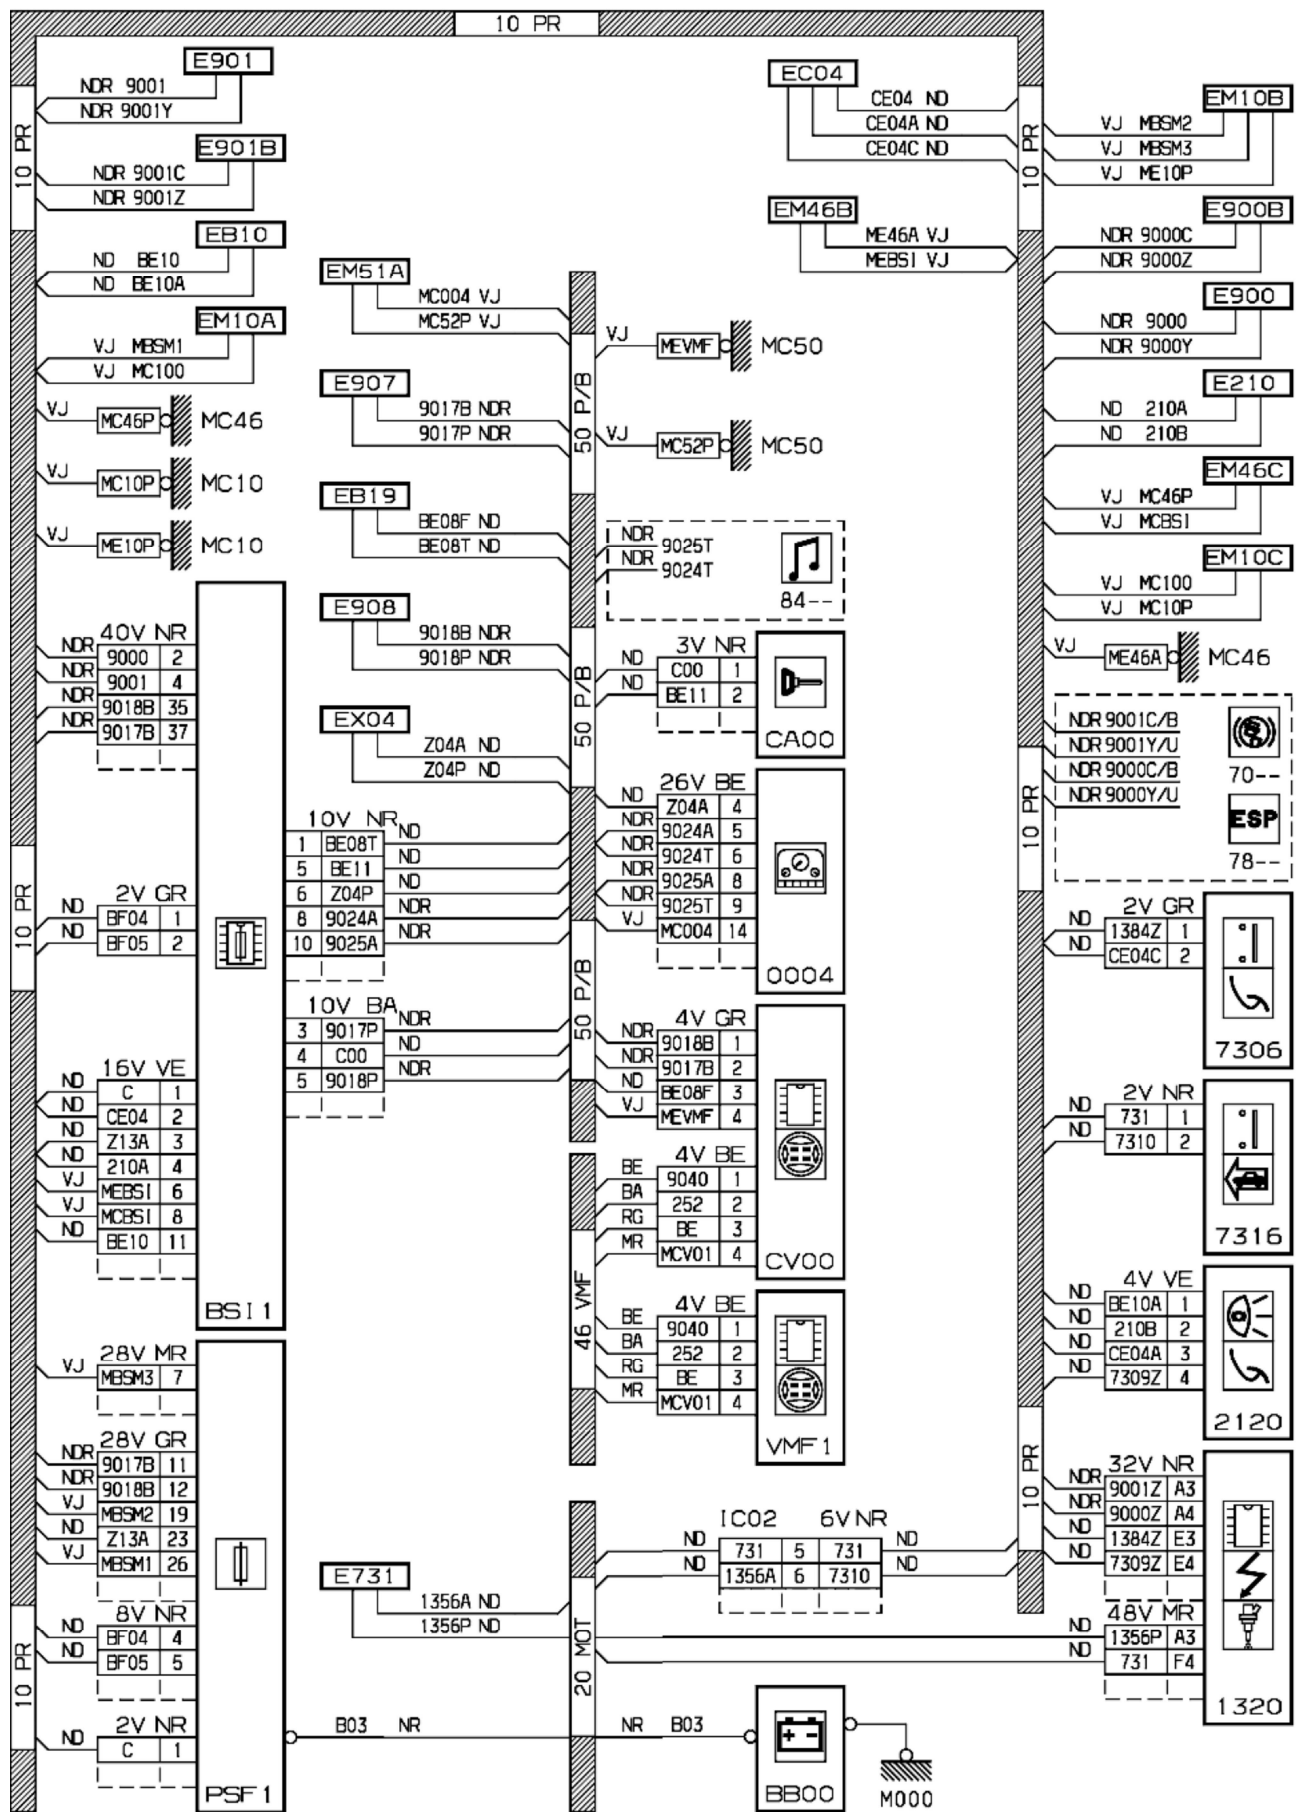

автомобиль : С4		OPR : 10297	
область	помощь в вождении	функция	система круиз-контроля
составные части			

принцип

D3AREG1F

прокладка трубопроводов (кабелей, тросов)

D3AREG1G

null

0340REG11

собственность PSA Peugeot Citroen