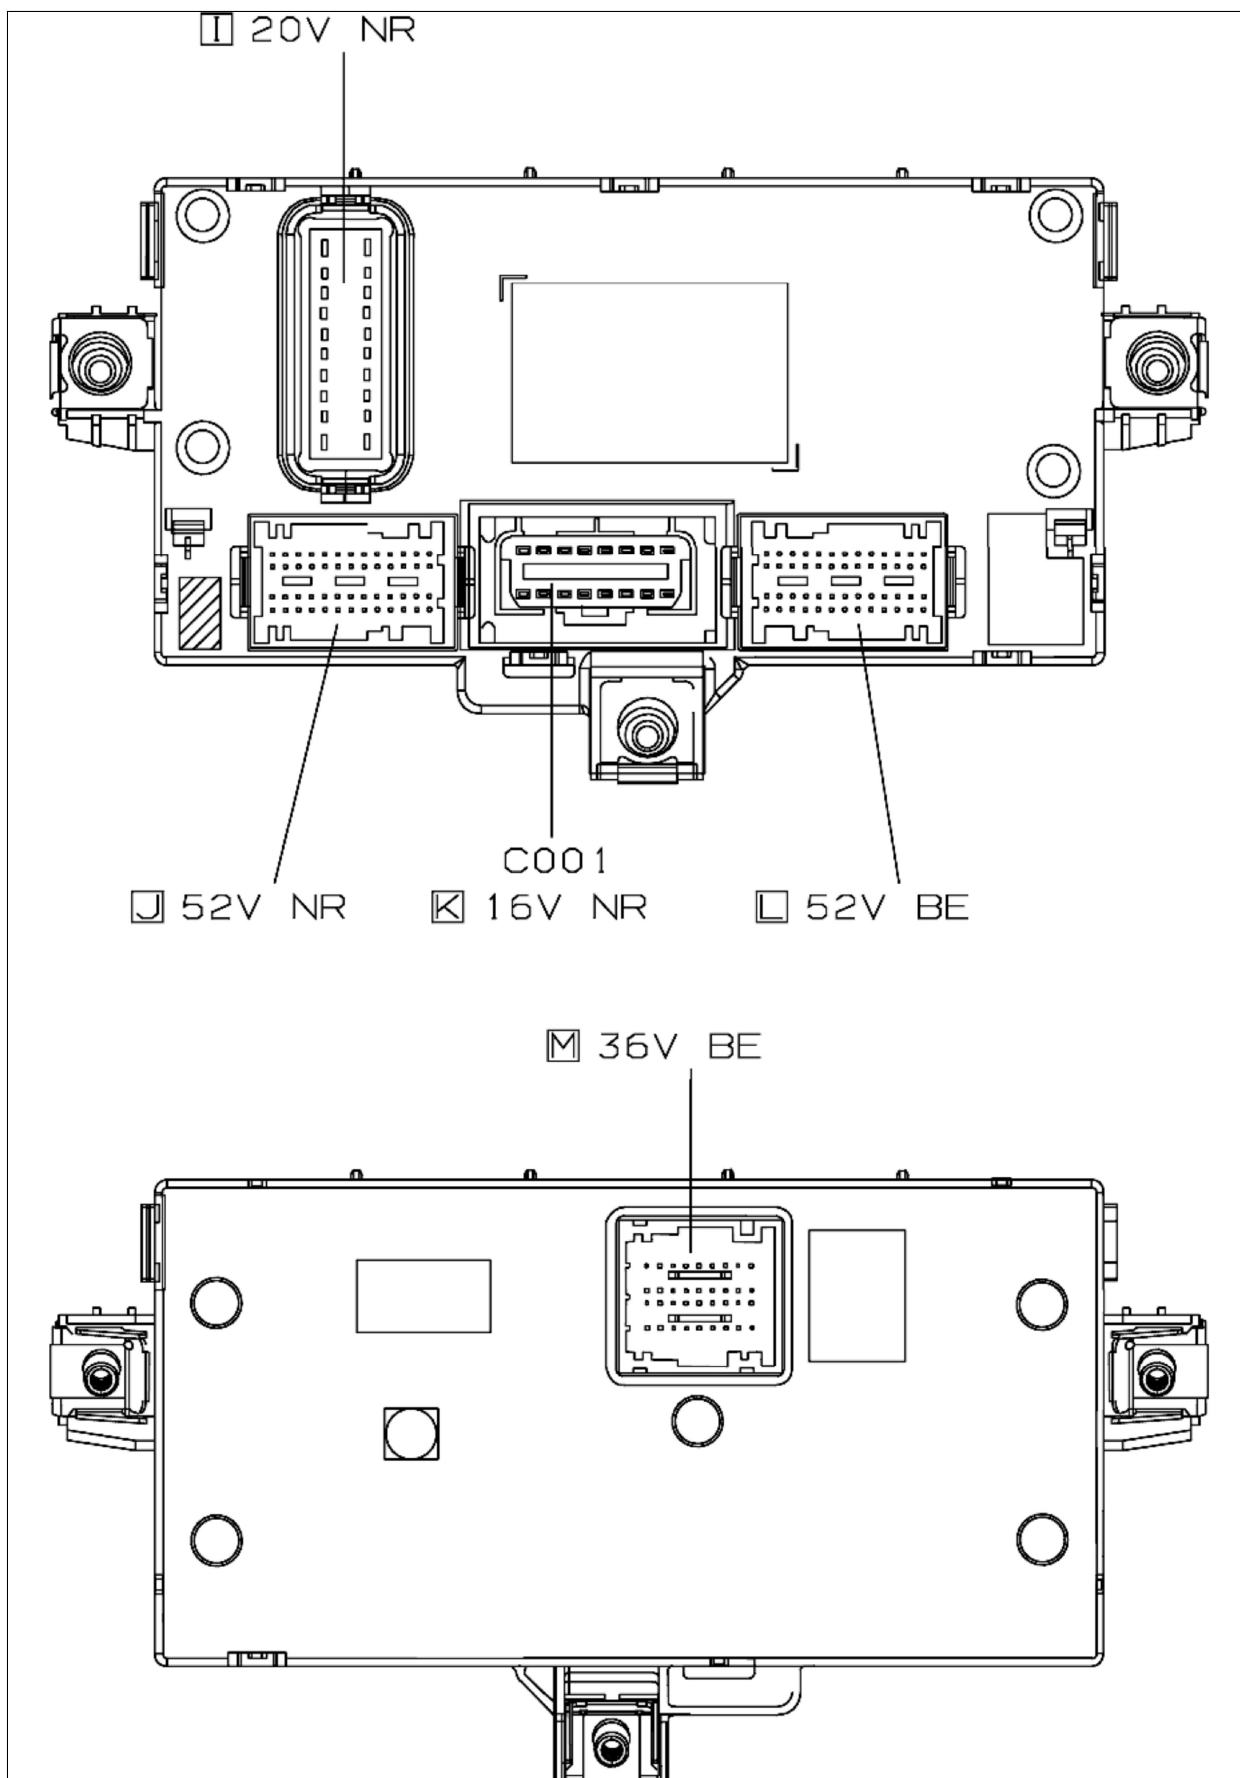

автомобиль : JUMPER III		OPR : 11968056	
Область	Общие сведения (характеристики)	функция	назначение предохранителей BS11
составные части			
ДЗВО1СР0		ИНТЕЛЛЕКТУАЛЬНЫЙ КОММУТАЦИОННЫЙ БЛОК С ДИАГНОСТИЧЕСКИМ РАЗЪЕМОМ	