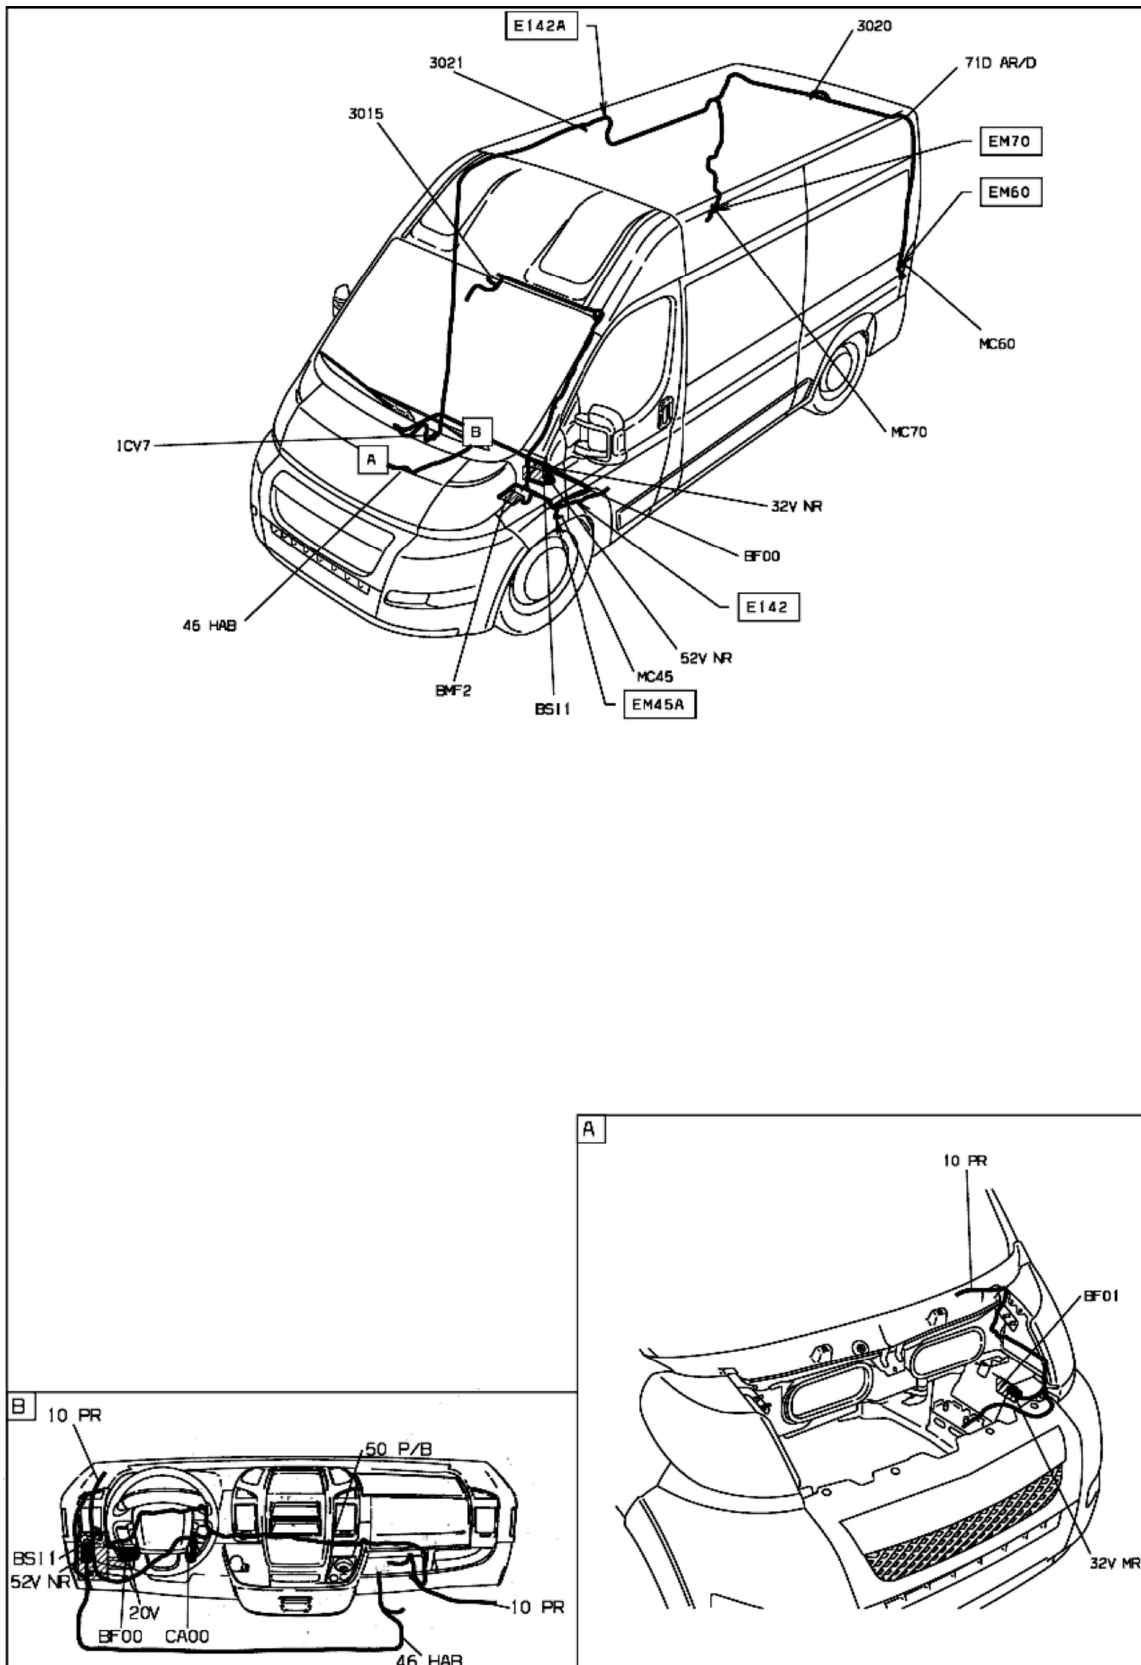

автомобиль : JUMPER III		OPR : 11968056	
область	освещение - сигнализация	функция	освещение закрытых пространств / салона
составные части			

принцип

ПАРМЕР

прокладка трубопроводов (кабелей, тросов)

null

03ARM2G1