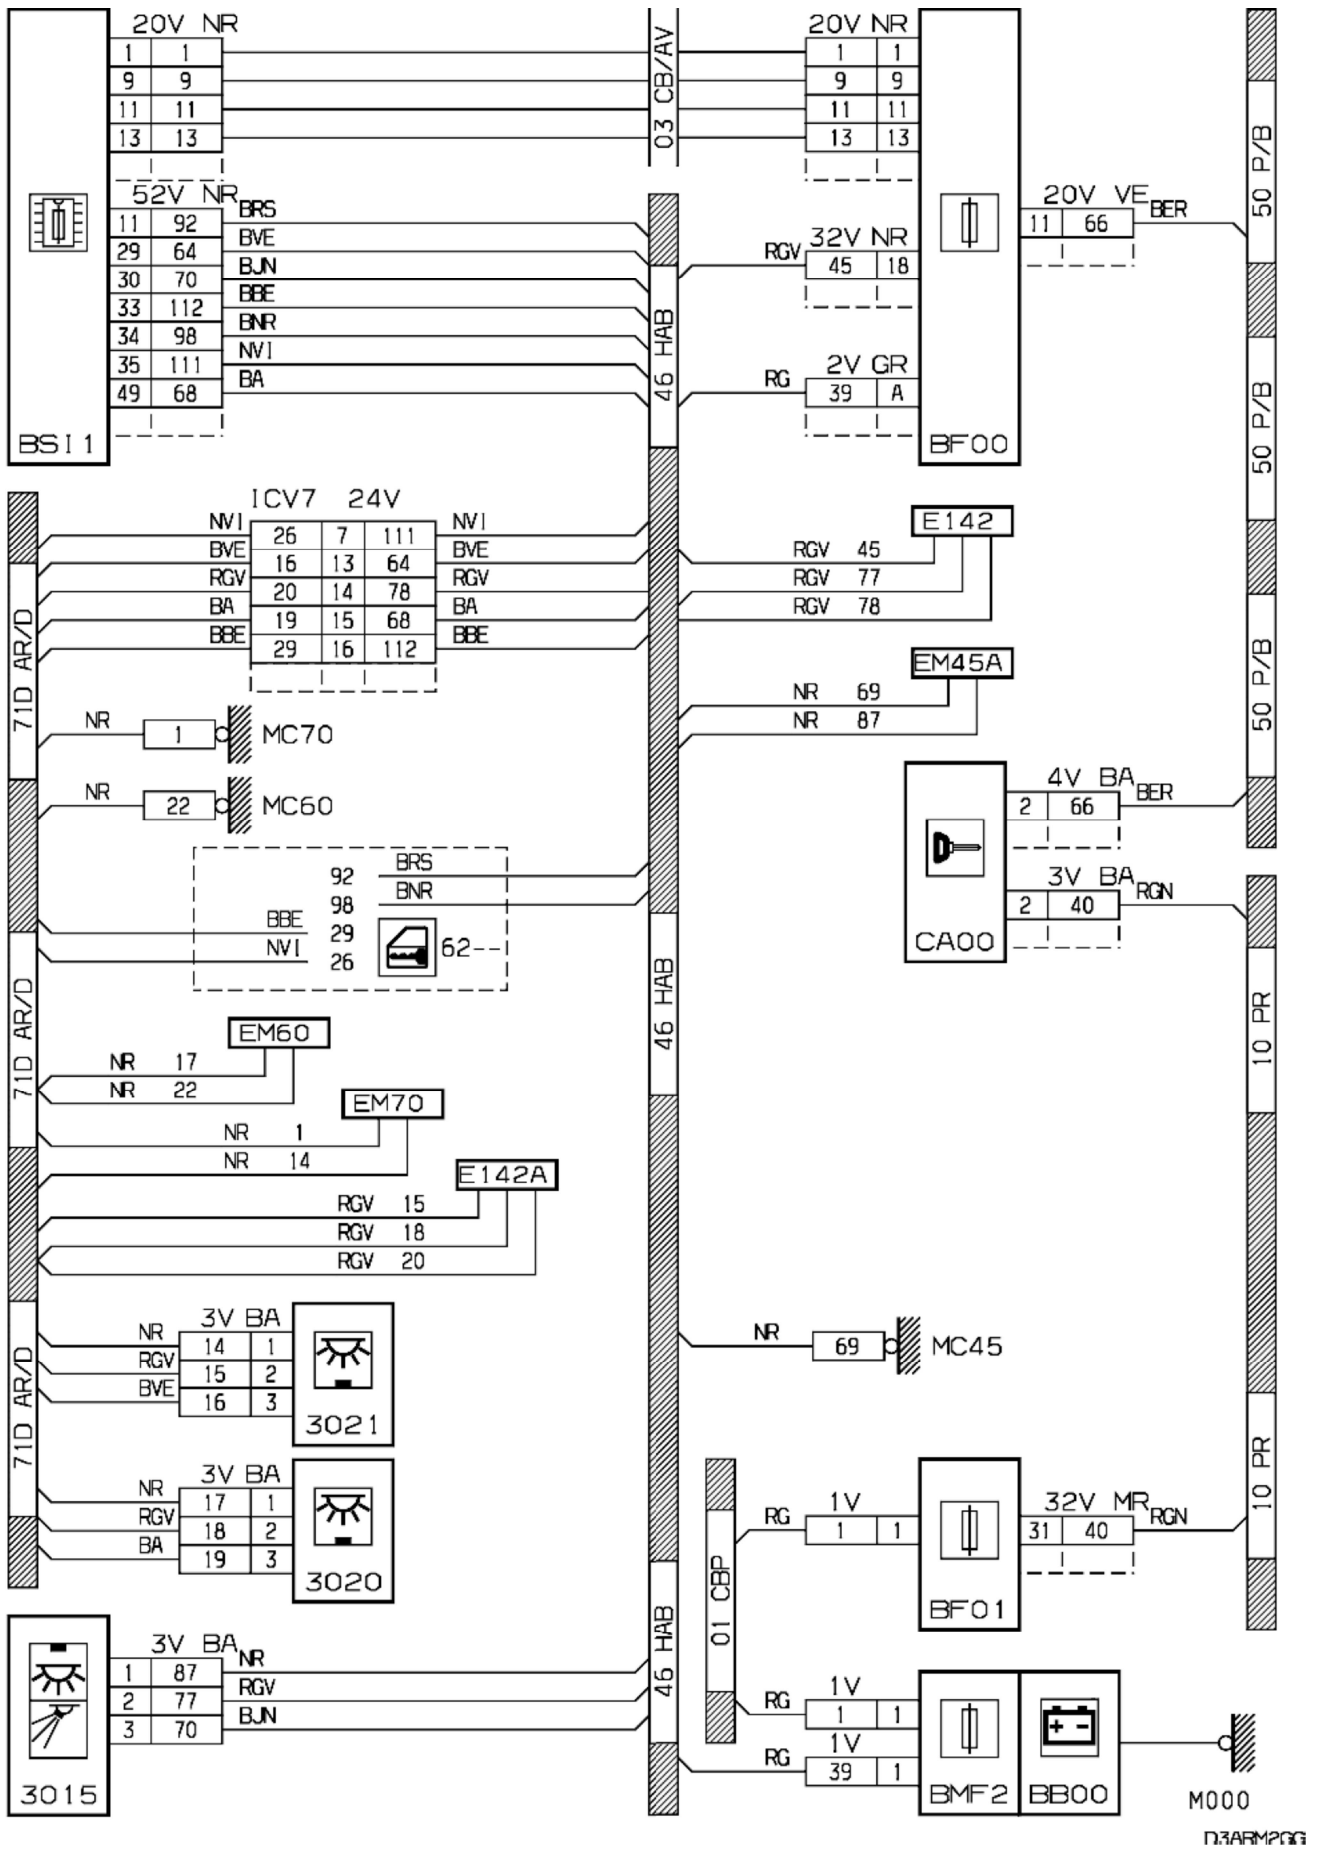

автомобиль : JUMPER III		OPR : 11968056	
область	освещение - сигнализация	функция	освещение закрытых пространств / салона
составные части			

принцип

ПАРМЕР

прокладка трубопроводов (кабелей, тросов)

null

03ARM2G1