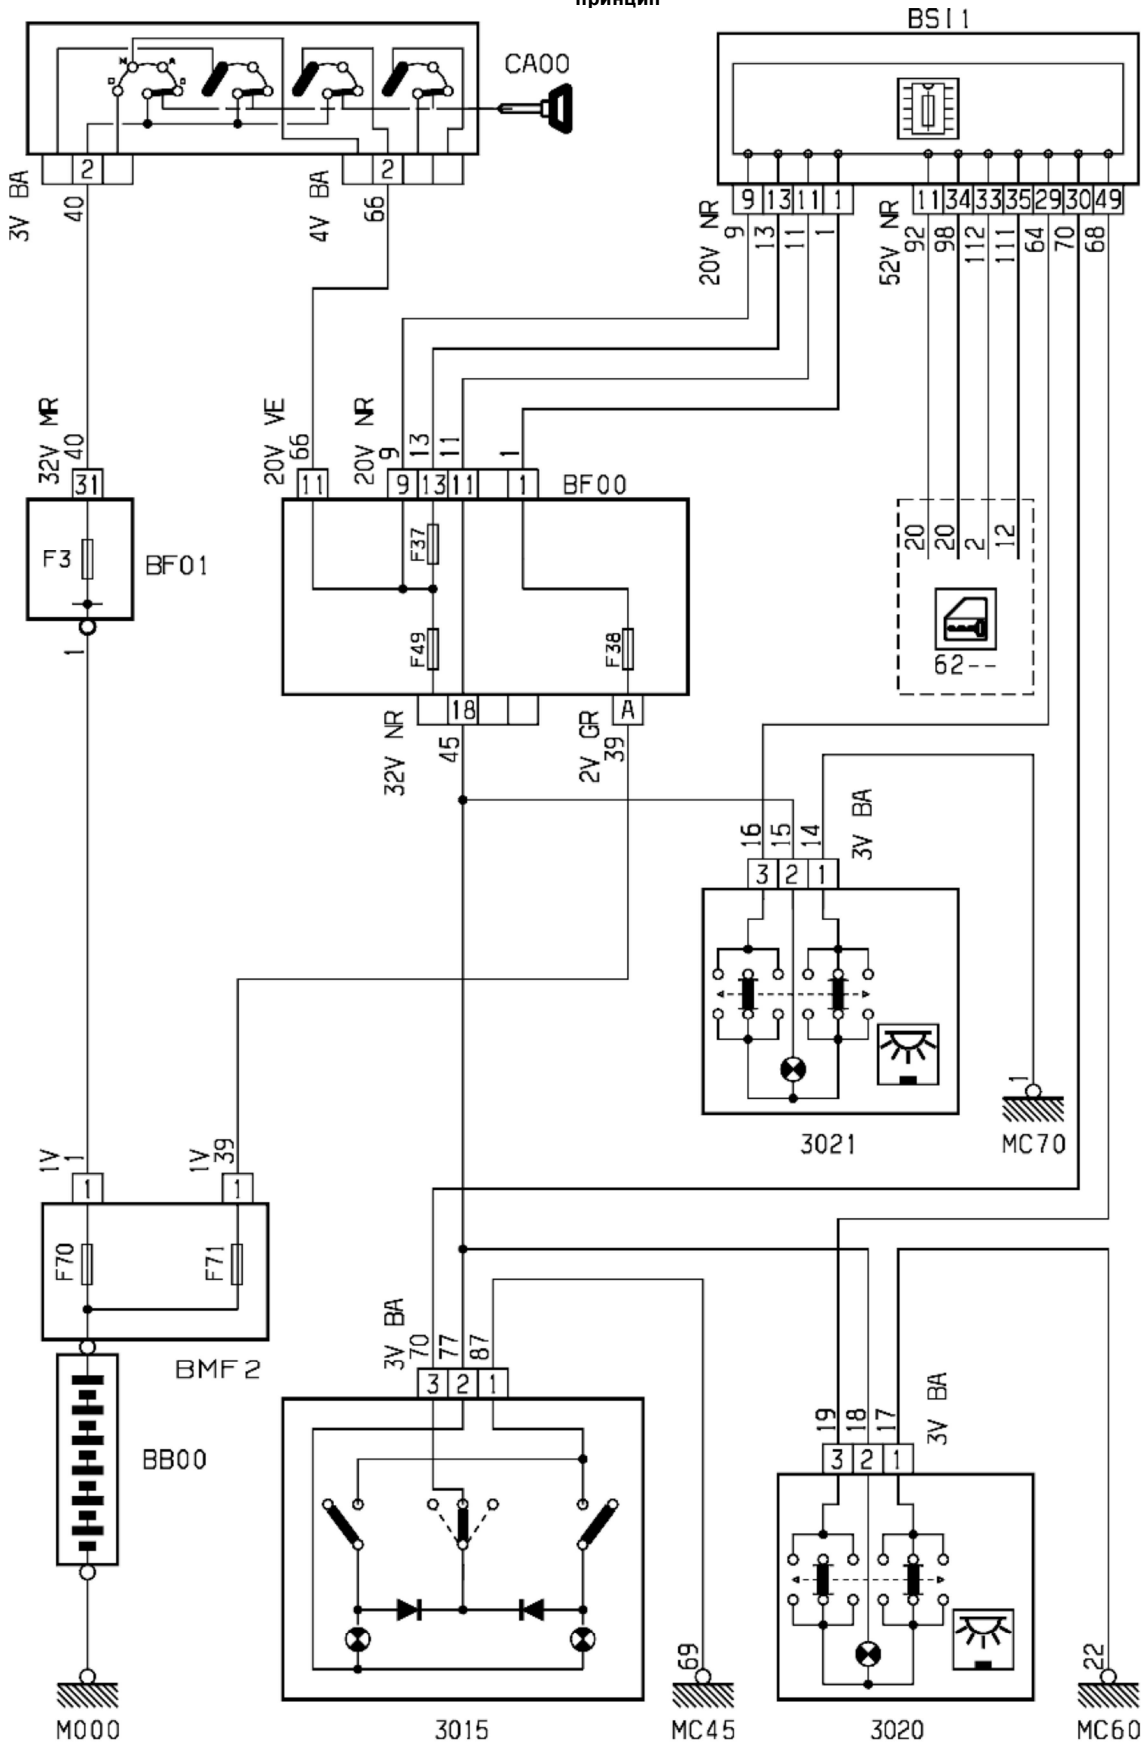

автомобиль : JUMPER III		OPR : 11968056	
область	освещение - сигнализация	функция	освещение закрытых пространств / салона
составные части			

принцип

ПАРМЕР

прокладка трубопроводов (кабелей, тросов)

null

03ARM2G1