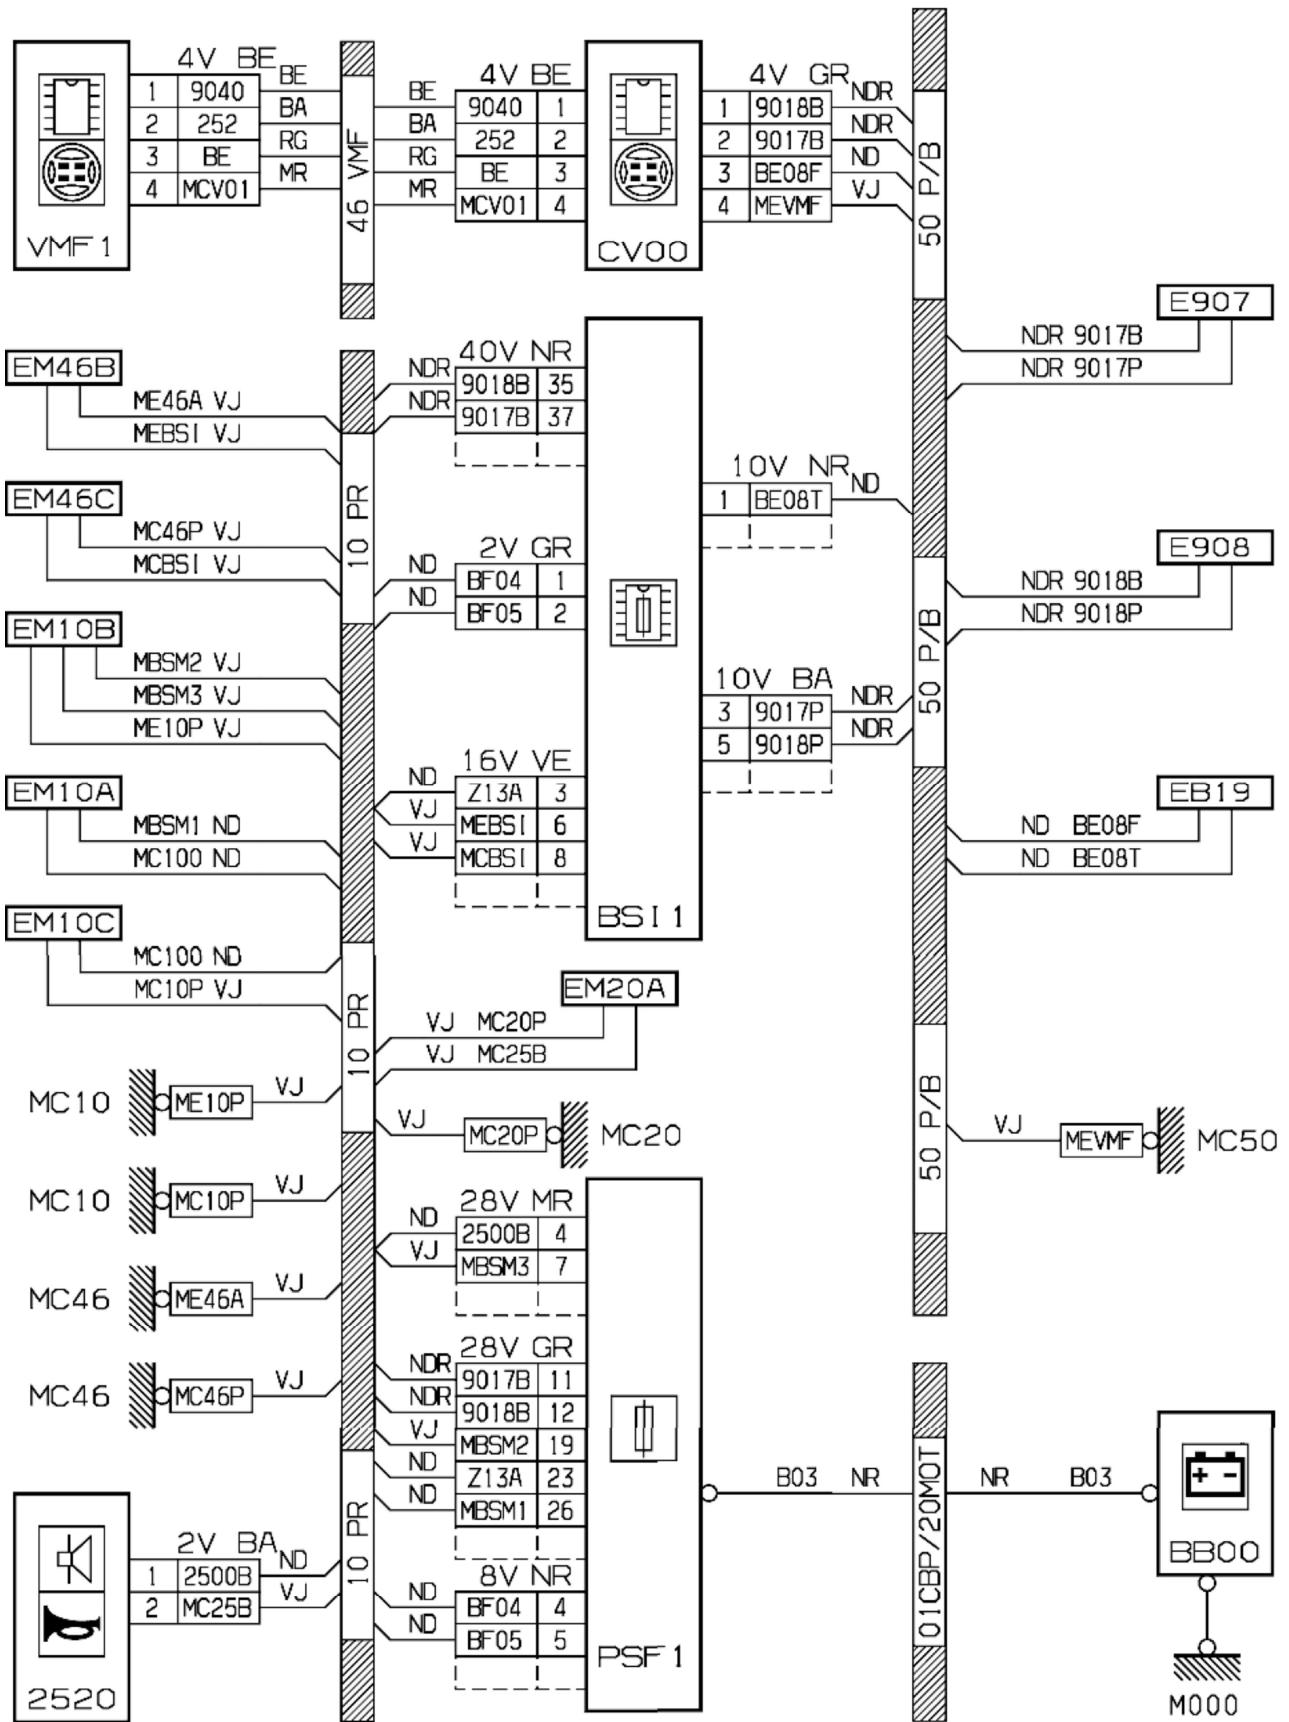

автомобиль : С4		OPR : 10427	
область	освещение - сигнализация	функция	звуковые сигналы
составные части			

ПРАФФА

прокладка трубопроводов (кабелей, тросов)

D3AREEAG

null

03000001

собственность PSA Peugeot Citroen