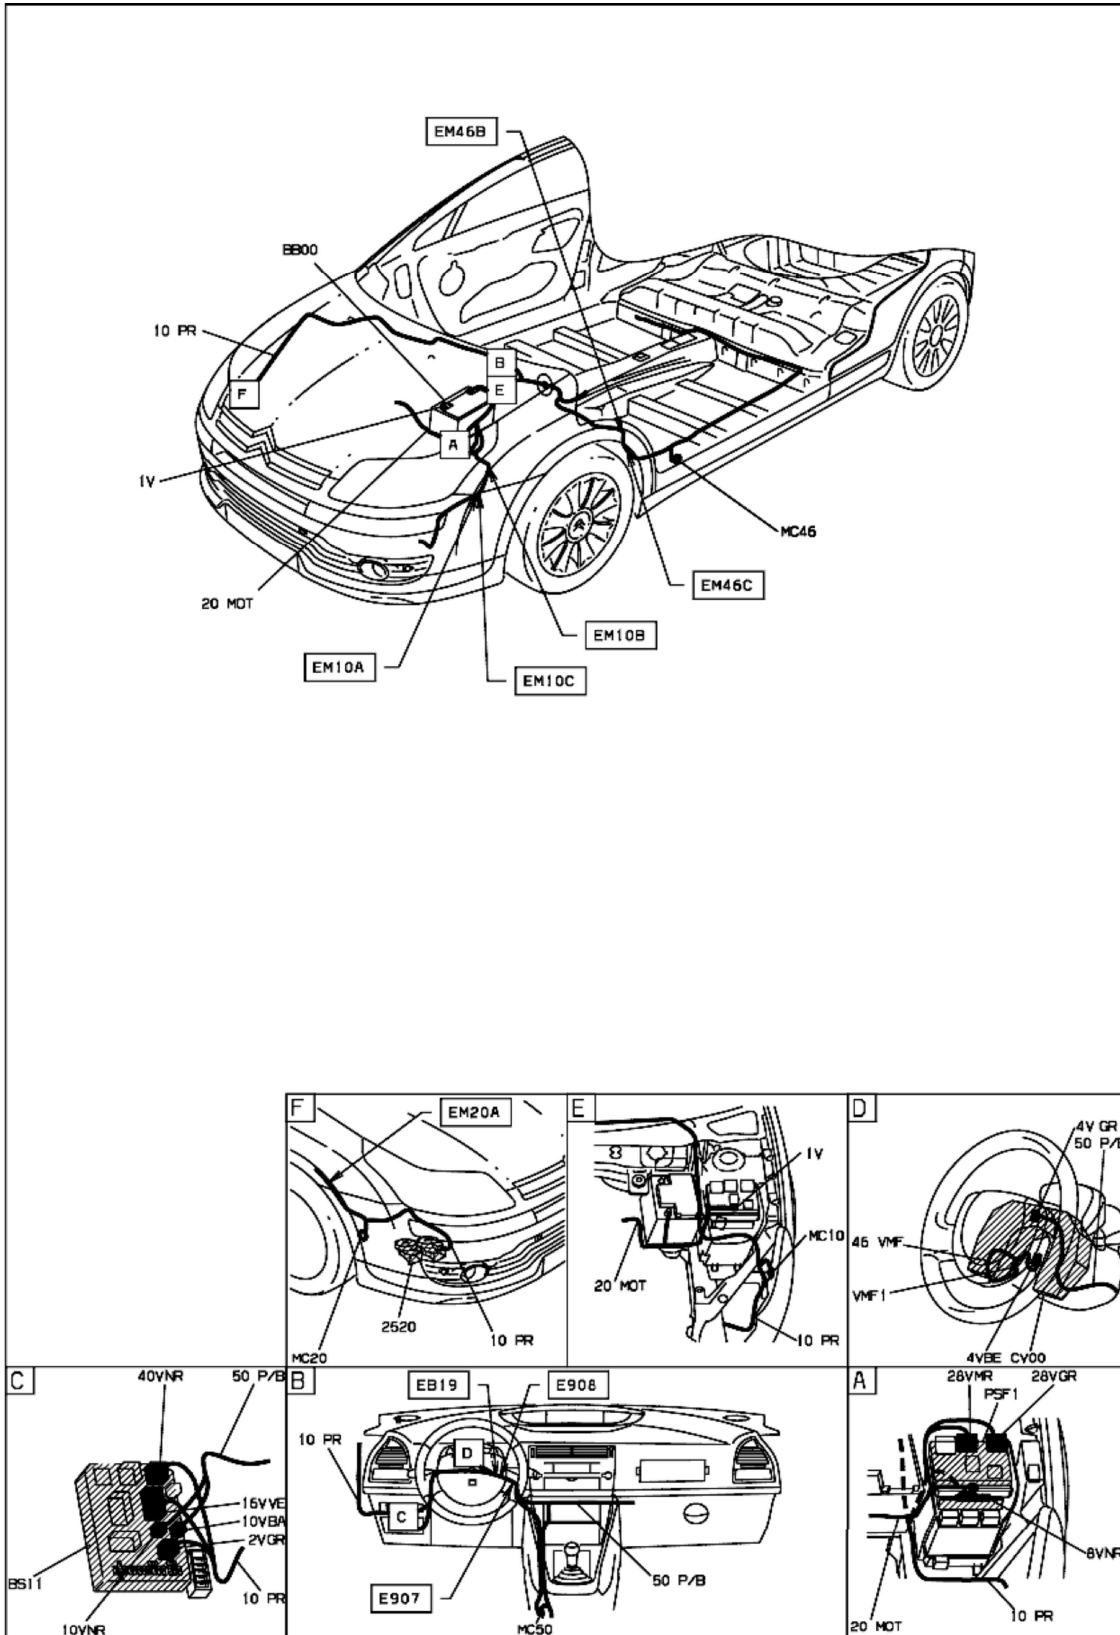

автомобиль : С4		OPR : 10427	
область	освещение - сигнализация	функция	звуковые сигналы
составные части			

ПРАФФА

прокладка трубопроводов (кабелей, тросов)

D3AREEAG

null

03000001

собственность PSA Peugeot Citroen