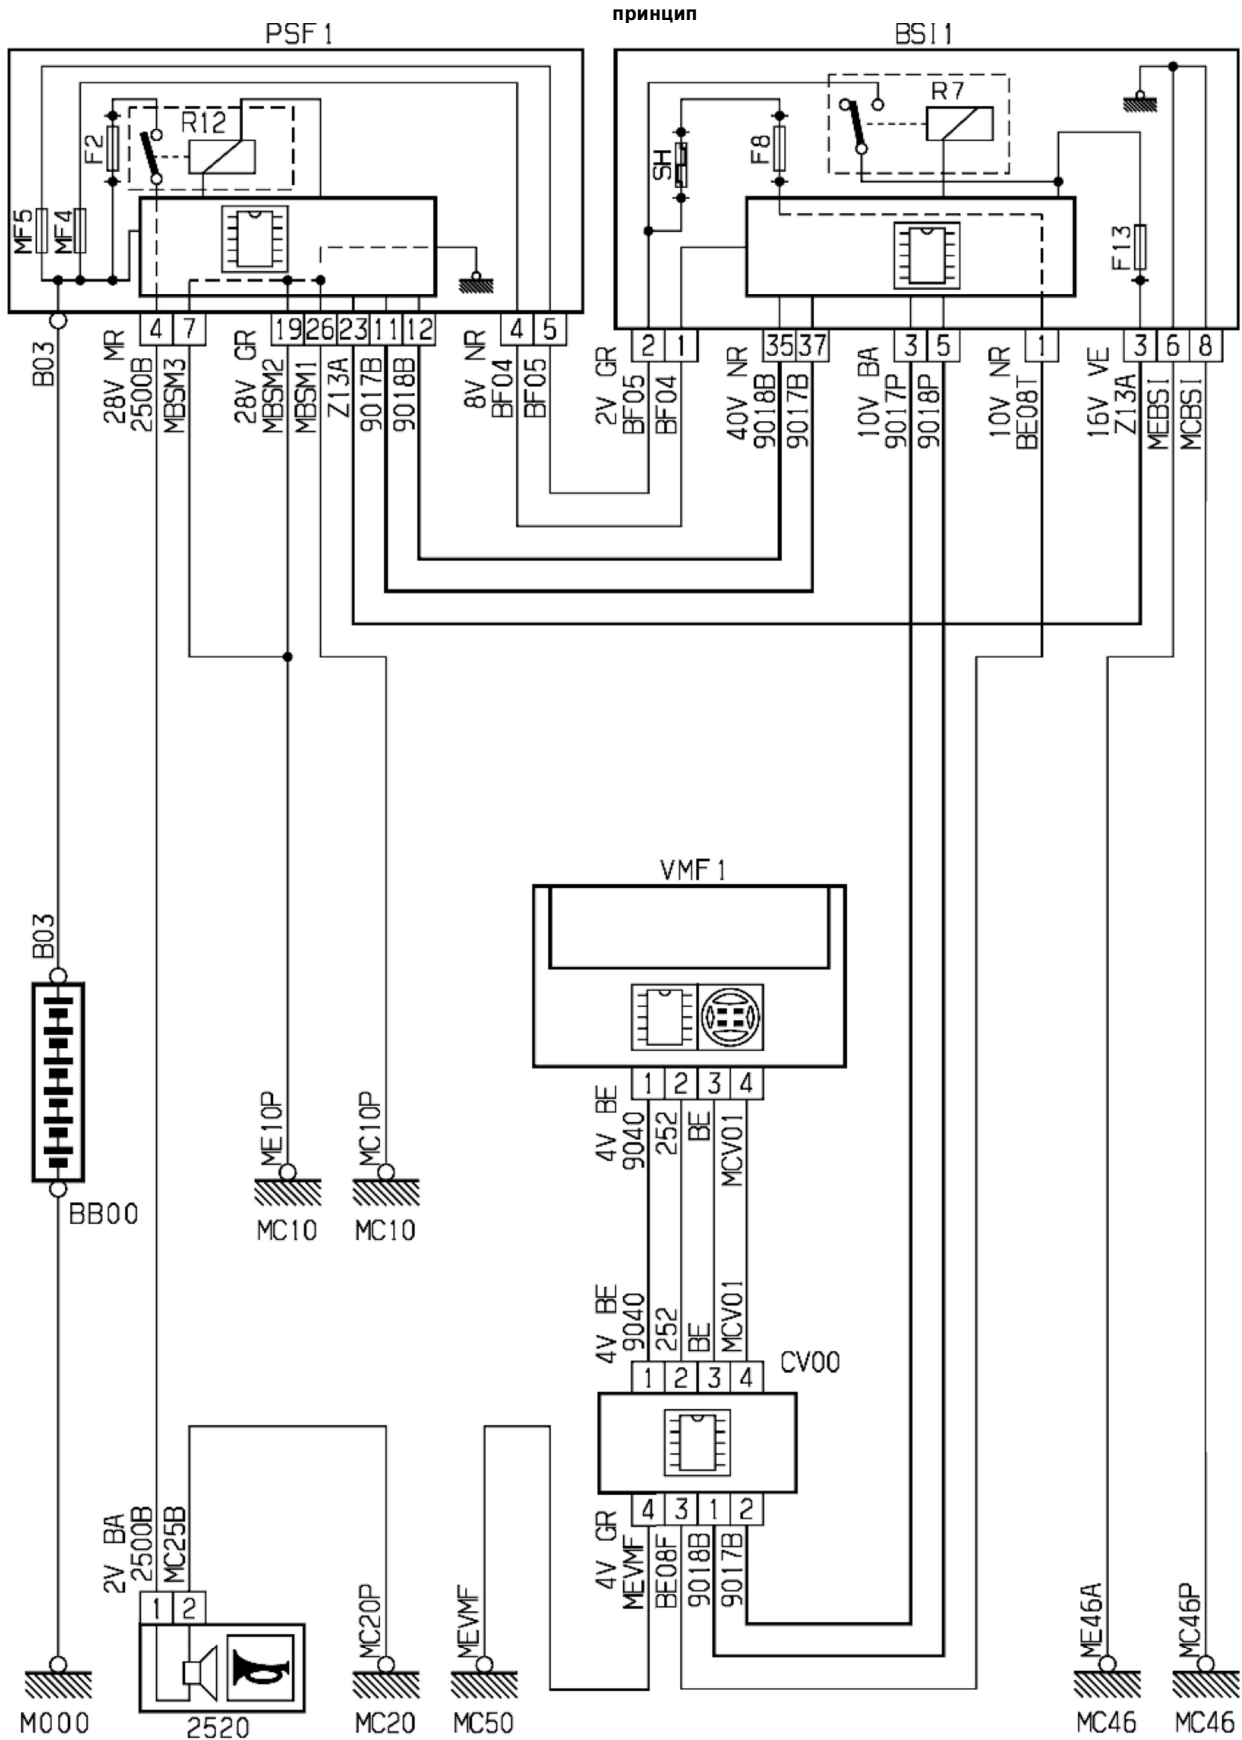

автомобиль : С4		OPR : 10427	
область	освещение - сигнализация	функция	звуковые сигналы
составные части			

ПРАФФА

прокладка трубопроводов (кабелей, тросов)

D3AREEAG

null

03000001

собственность PSA Peugeot Citroen