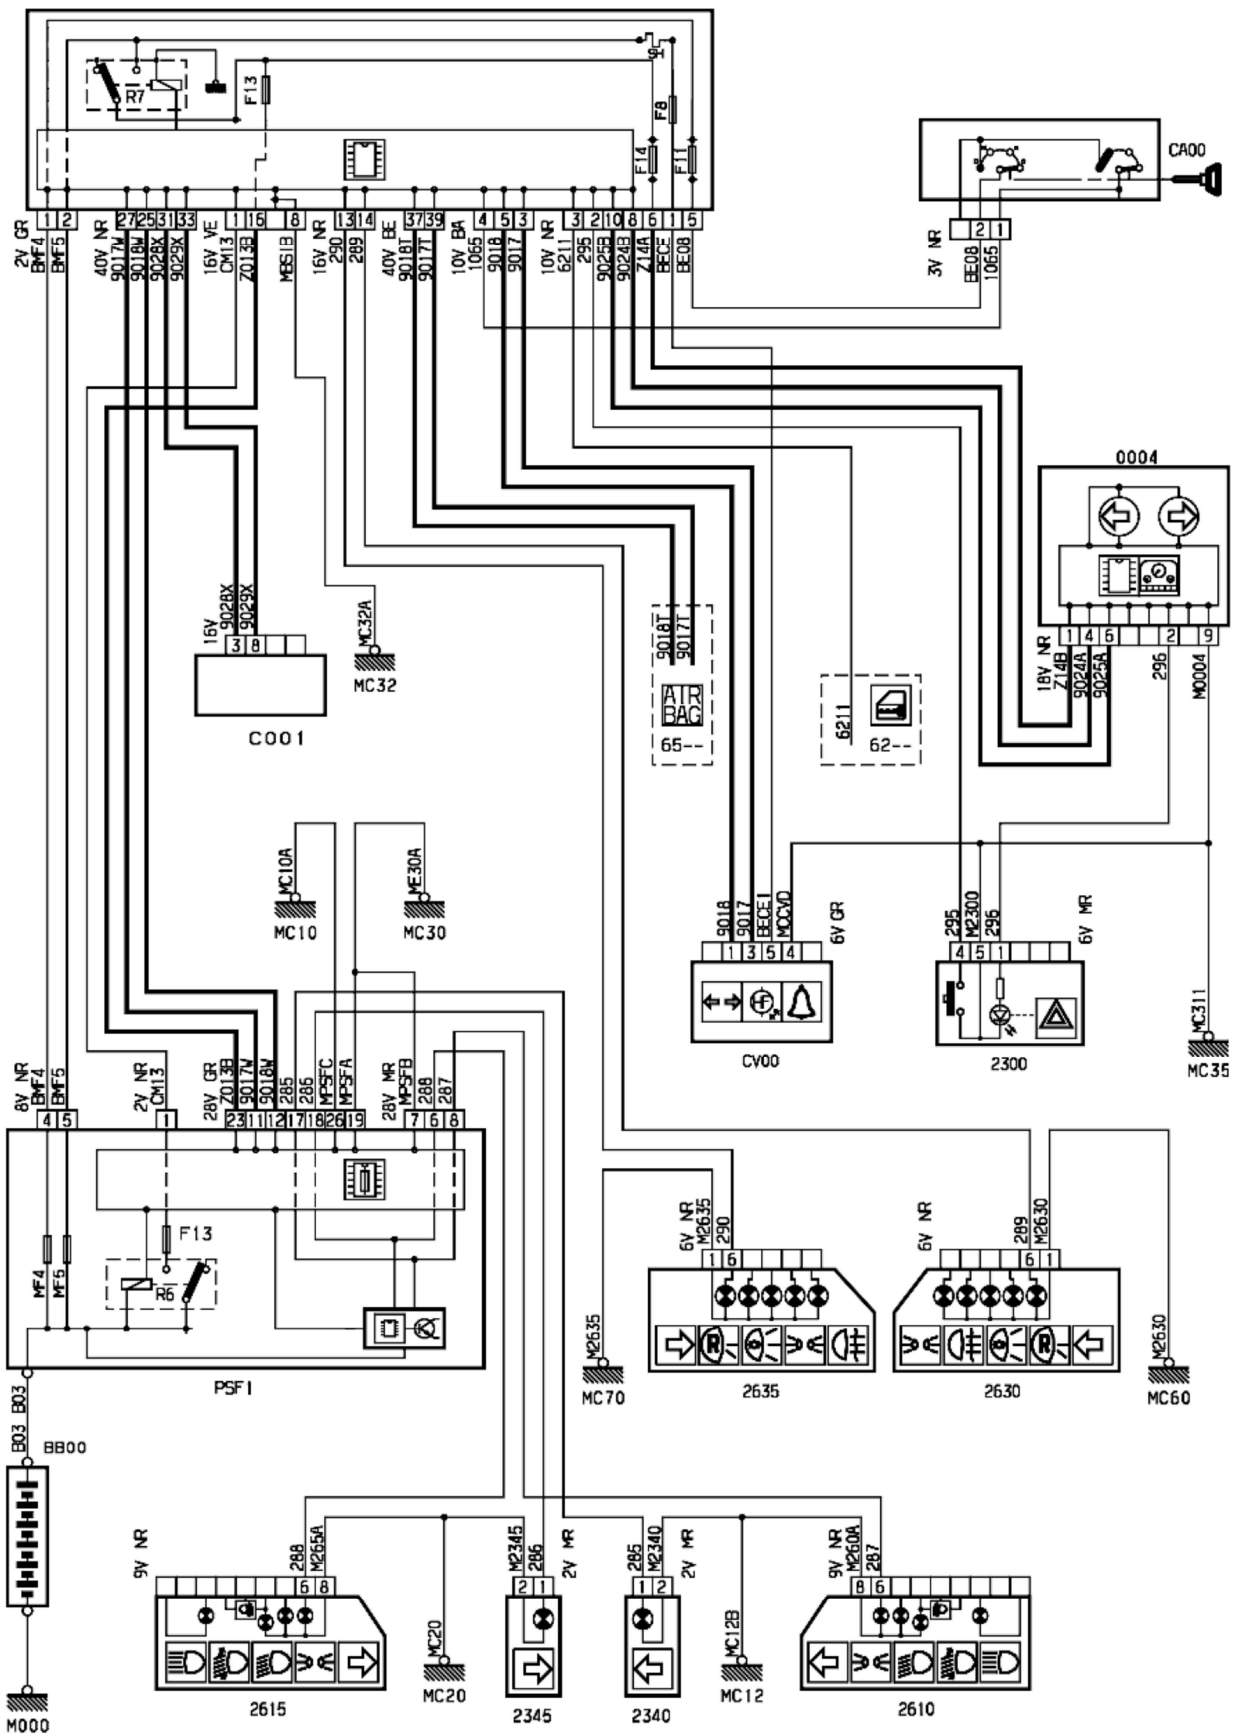

автомобиль : СЗ II	OPR : 11163
область	освещение - сигнализация функция указатели поворота/повторителя/фонари аварийной сигнализации
составные части	

BS11 принцип

прокладка трубопроводов (кабелей, тросов)