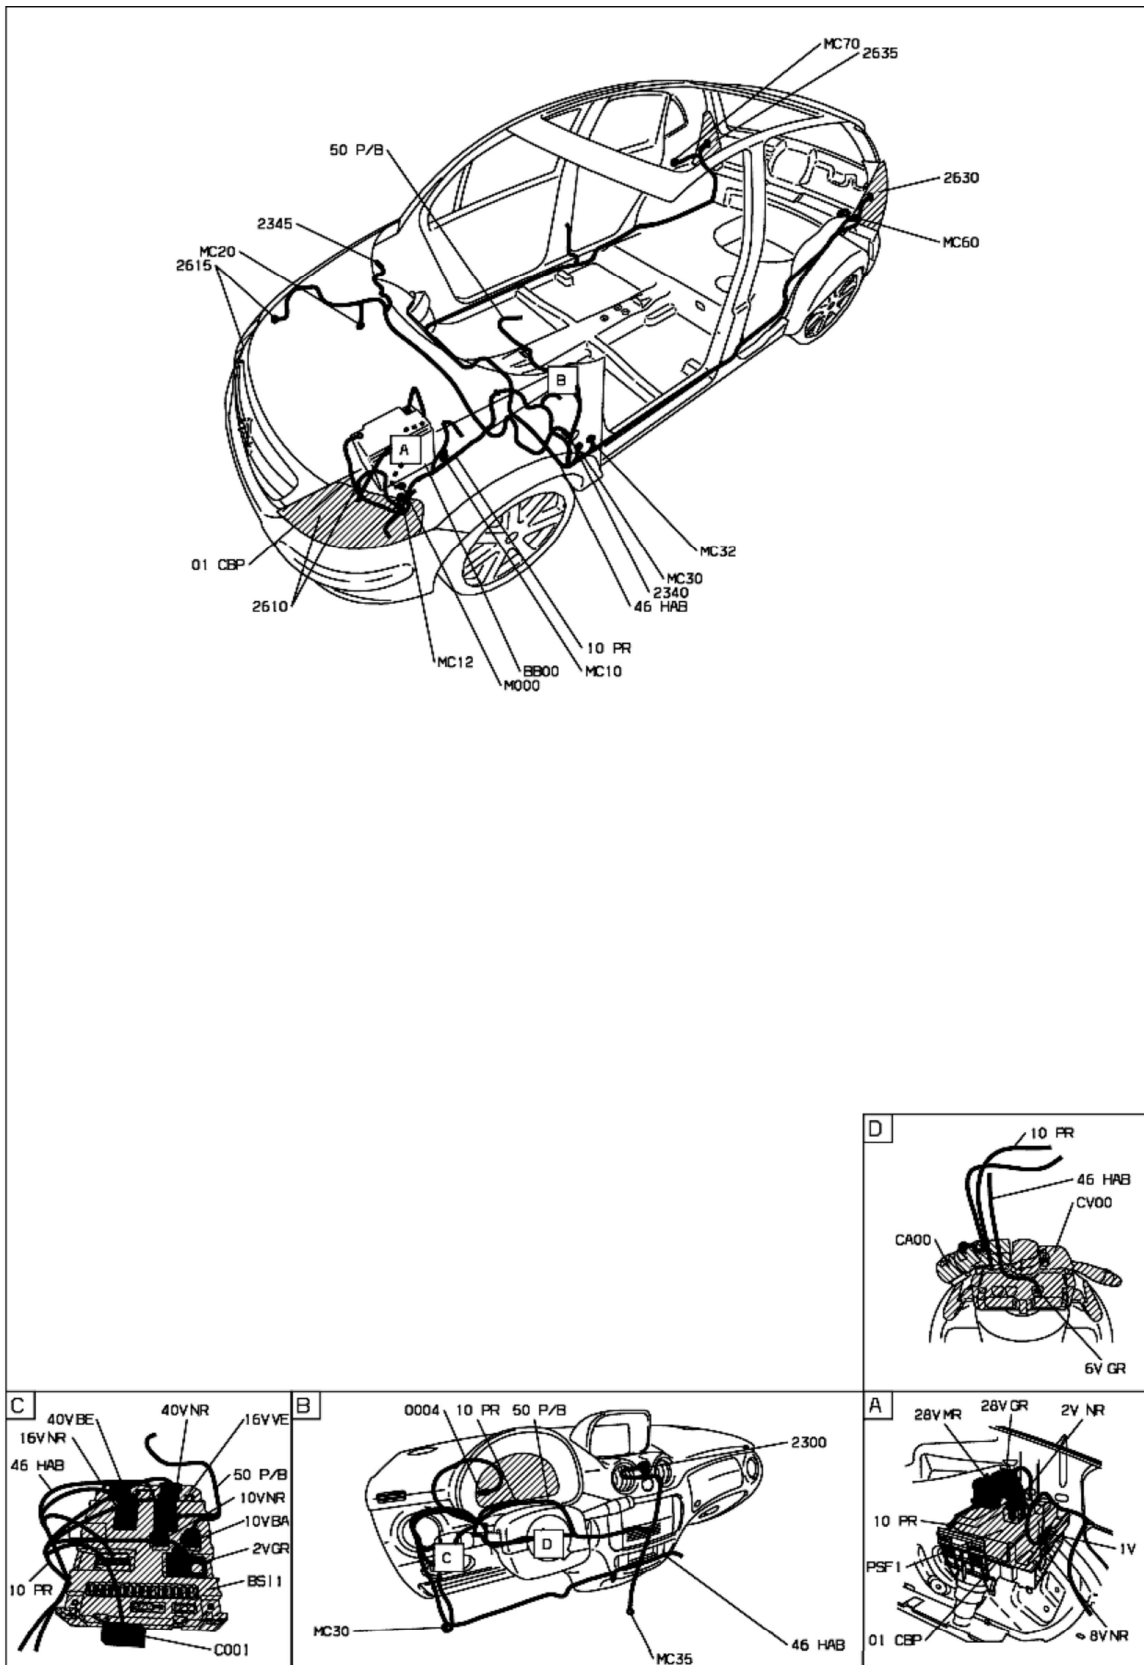

автомобиль : СЗ II	OPR : 11163
область	освещение - сигнализация функция указатели поворота/повторителя/фонари аварийной сигнализации
составные части	

BS11 принцип

прокладка трубопроводов (кабелей, тросов)