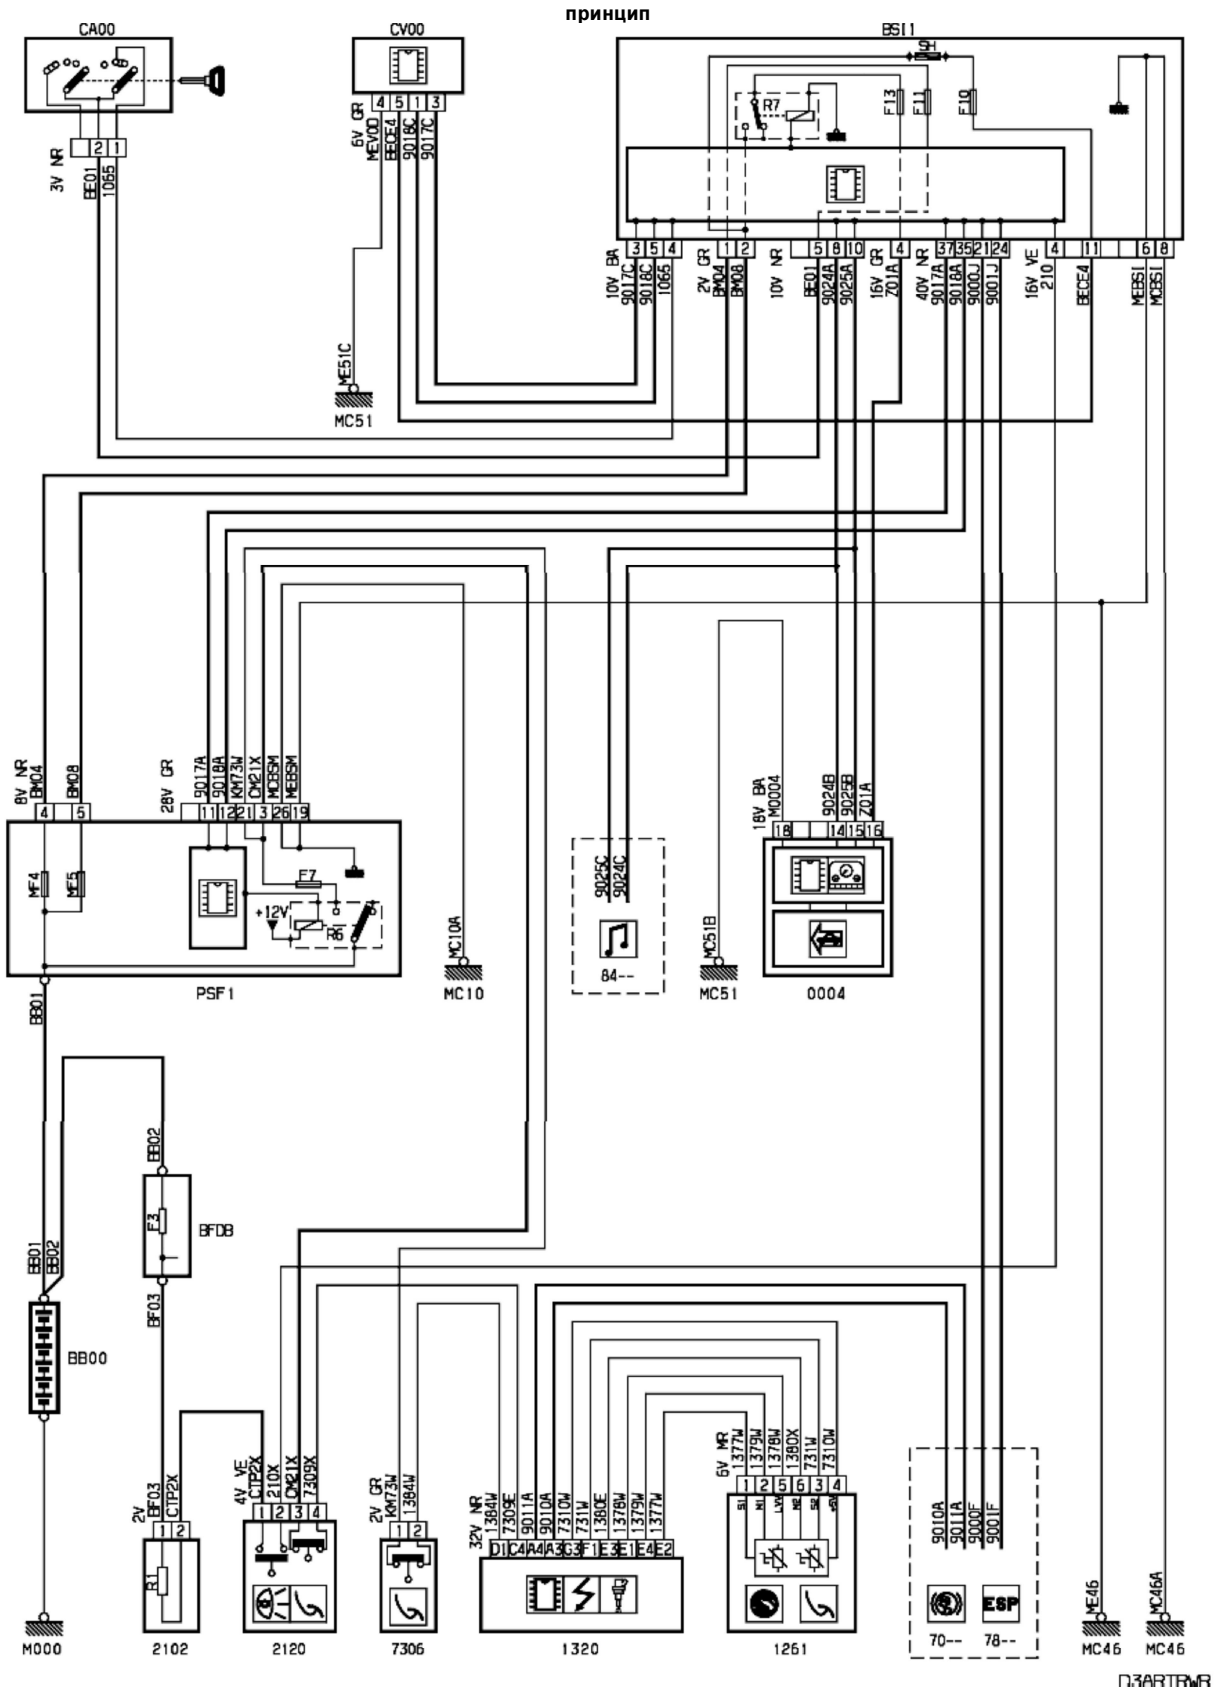

автомобиль : BERLINGO (B9) VP		OPR : 12354	
область	помощь в вождении	функция	система круиз-контроля
составные части			

собственность PSA Peugeot Citroen

19/10/2011