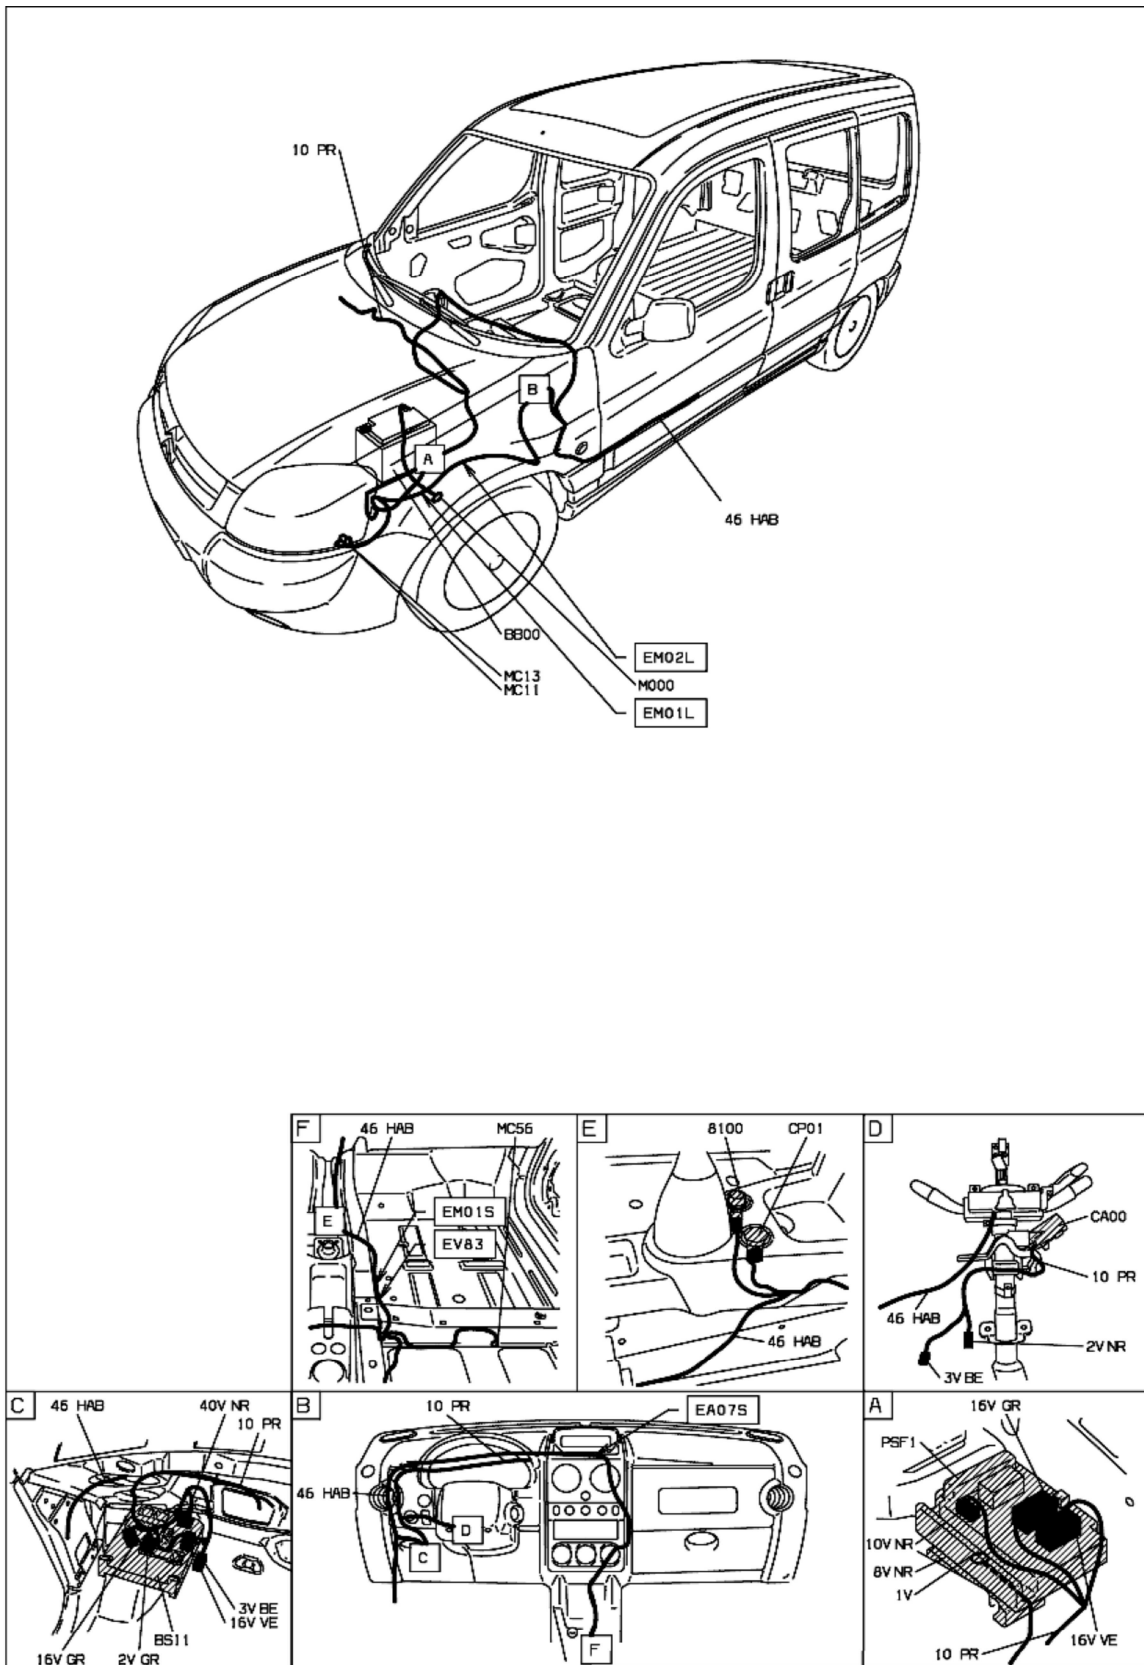

03ARFAA1

собственность PSA Peugeot Citroen

17/10/2011