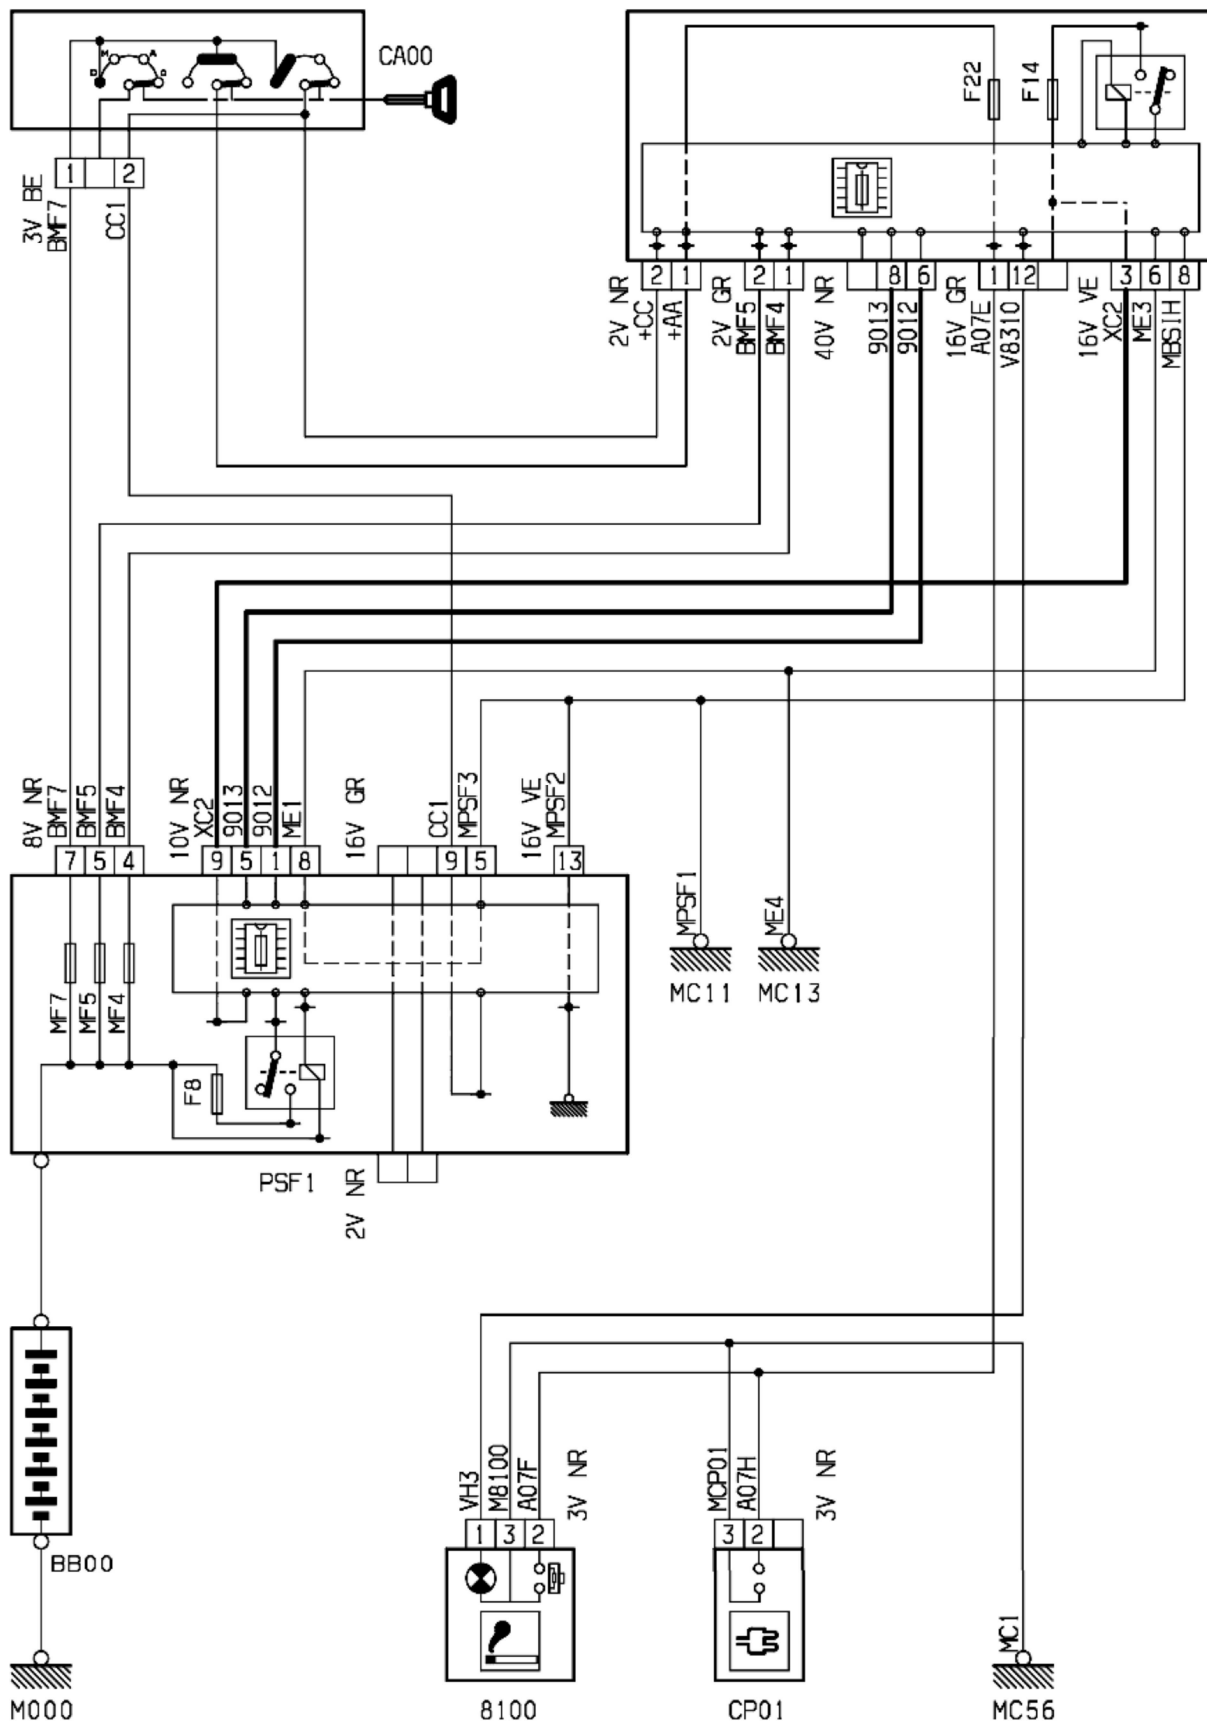

автомобиль : BERLINGO (M59) VU		OPR : 11139	
область	удобство в салоне	функция	прикуриватель / подсветка пепельницы
составные части			

принцип

BS11

03AFFAAR

прокладка трубопроводов (кабелей, тросов)

D3ARF8AG