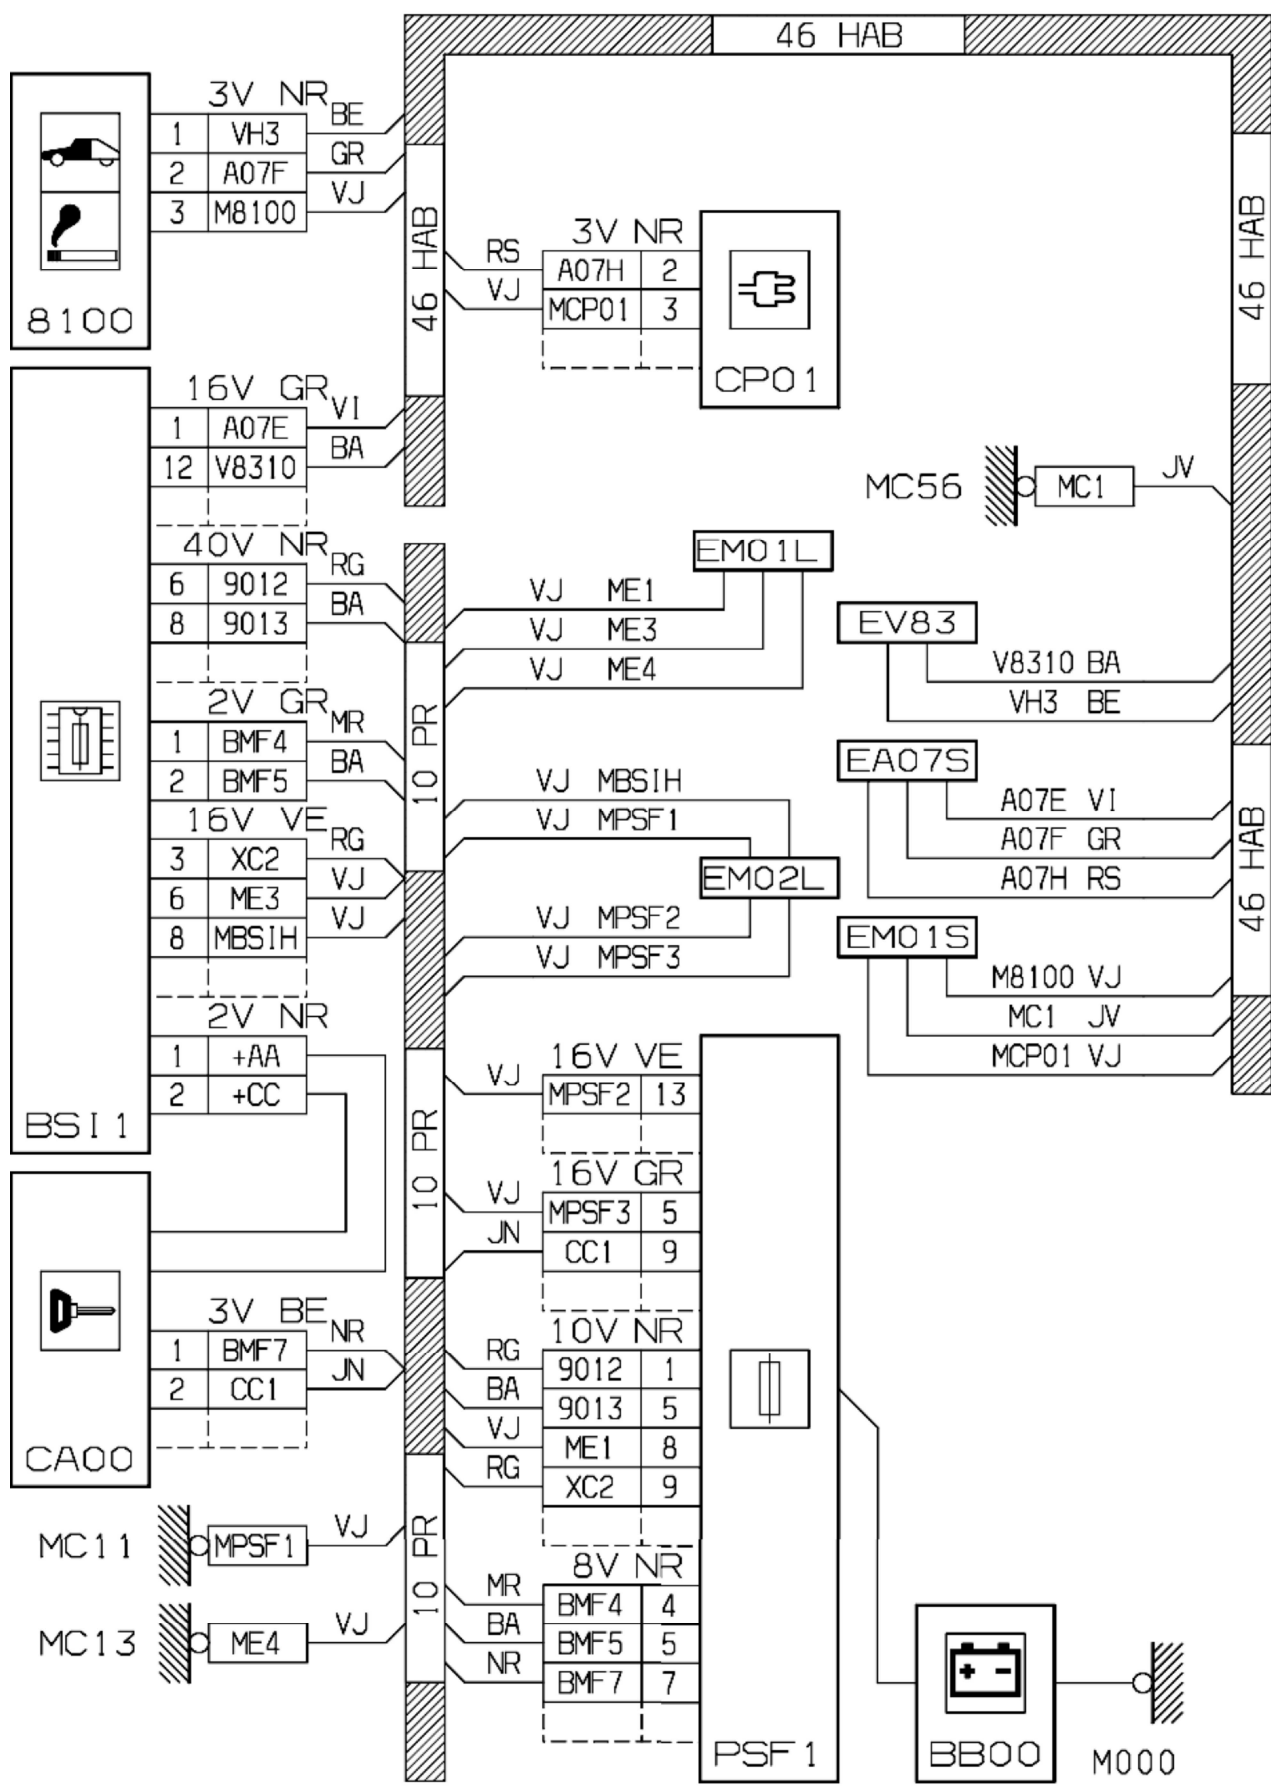

автомобиль : BERLINGO (M59) VU		OPR : 11139	
область	удобство в салоне	функция	прикуриватель / подсветка пепельницы
составные части			

принцип

BS11

03AFFAAR

прокладка трубопроводов (кабелей, тросов)

D3ARF8AG