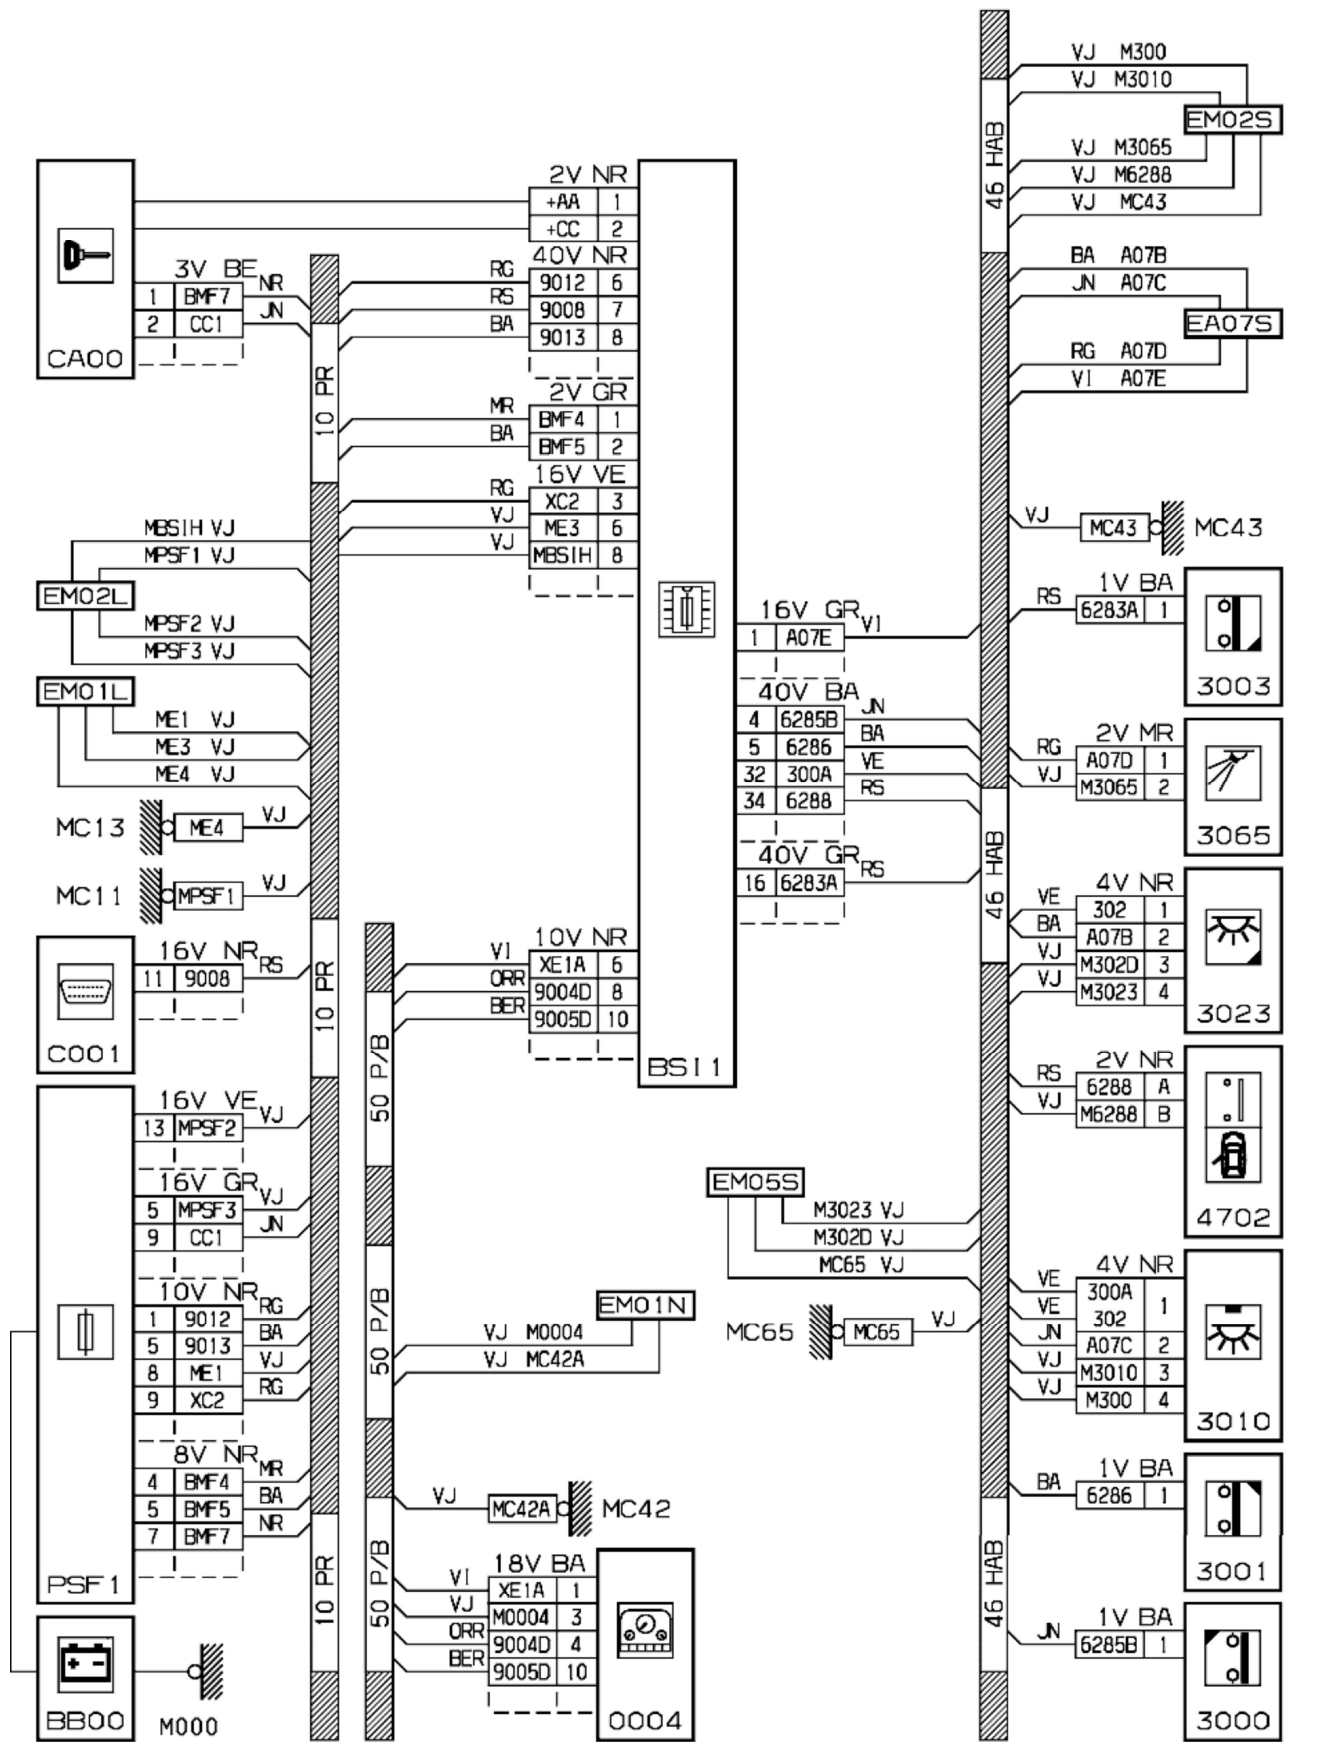

| | | | |
|--------------------------------|--------------------------|-------------|---|
| автомобиль : BERLINGO (M59) VU | | OPR : 11139 | |
| область | освещение - сигнализация | функция | освещение закрытых пространств / салона |
| составные части | | | |

принцип BS11

ПАРНИМОР

прокладка трубопроводов (кабелей, тросов)

D3ARNMOG

null

собственность PSA Peugeot Citroen

17/10/2011