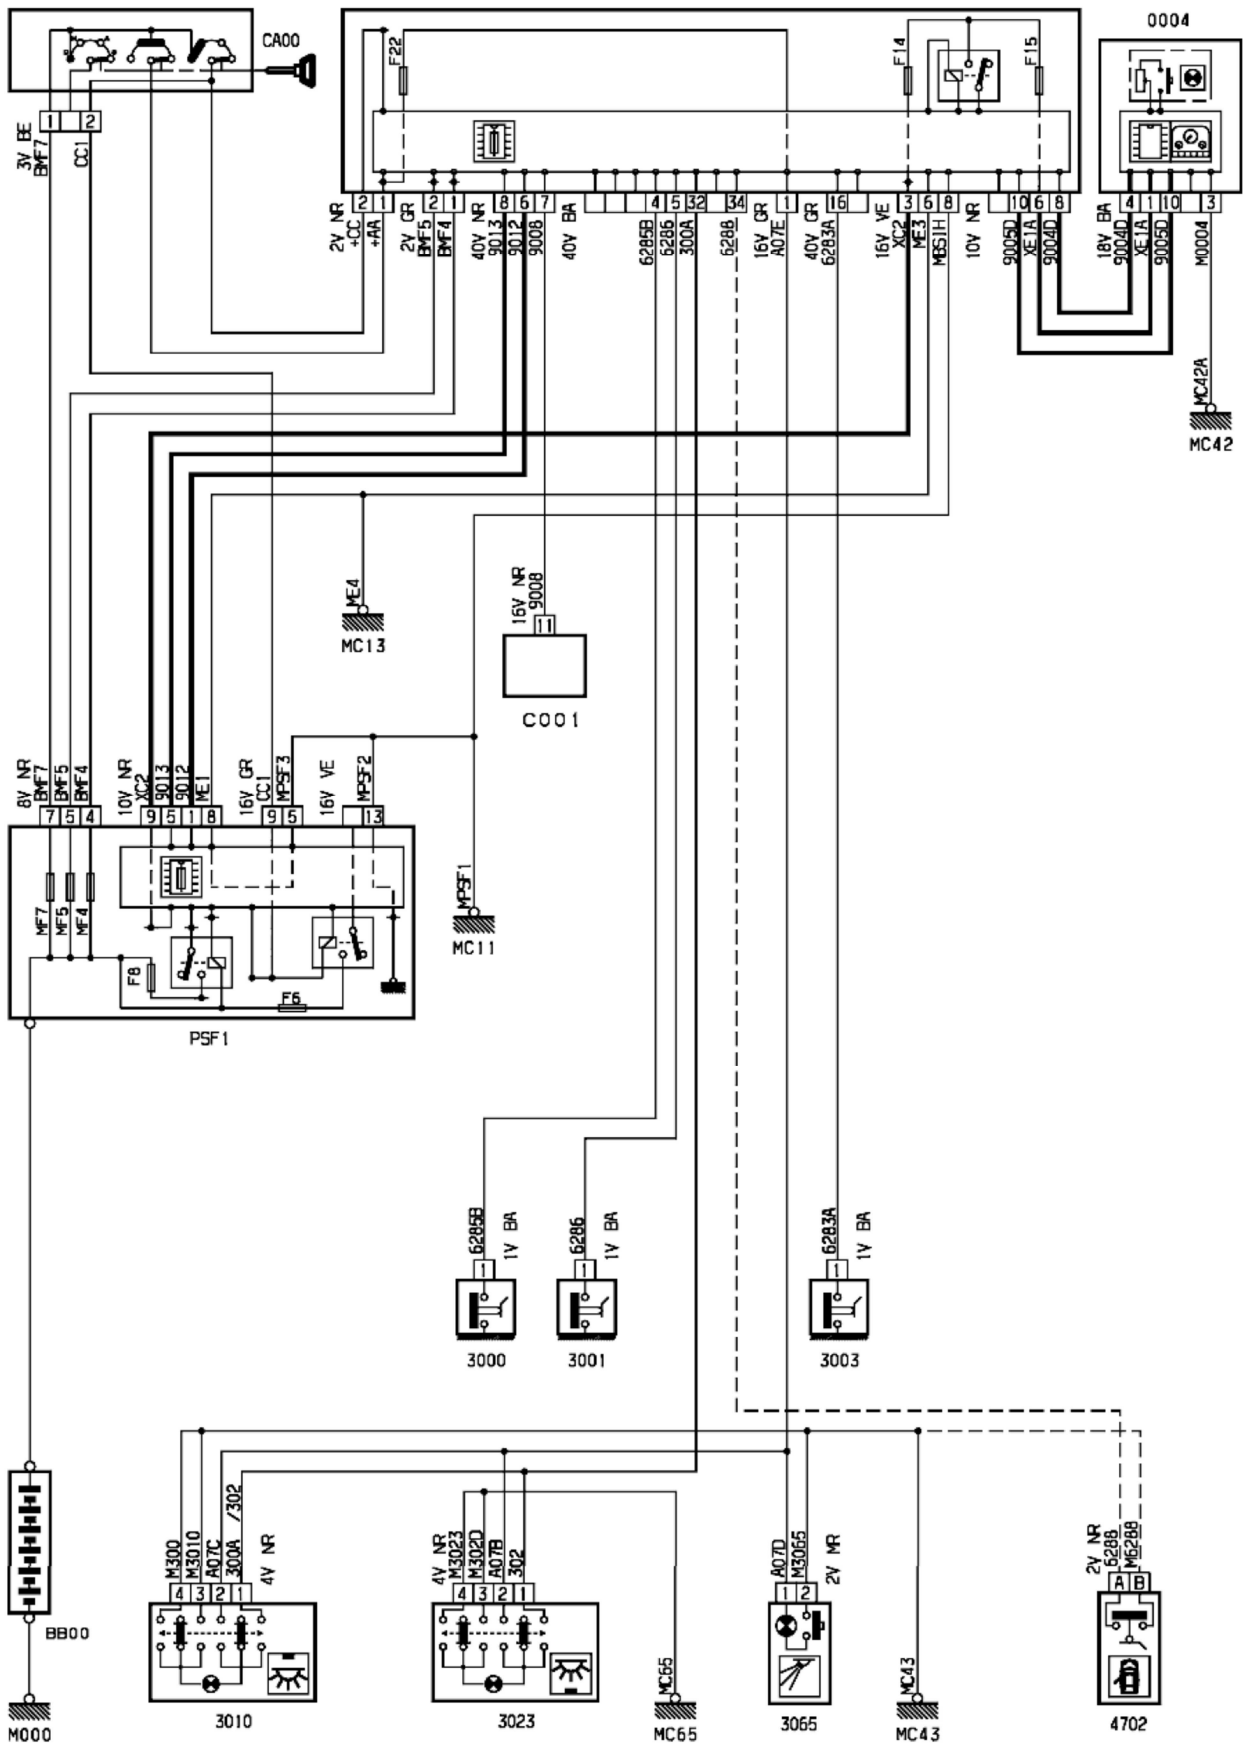

| | | | |
|--------------------------------|--------------------------|-------------|---|
| автомобиль : BERLINGO (M59) VU | | OPR : 11139 | |
| область | освещение - сигнализация | функция | освещение закрытых пространств / салона |
| составные части | | | |

принцип BS11

ПАРНИМОР

прокладка трубопроводов (кабелей, тросов)

D3ARNMOG

null

собственность PSA Peugeot Citroen

17/10/2011