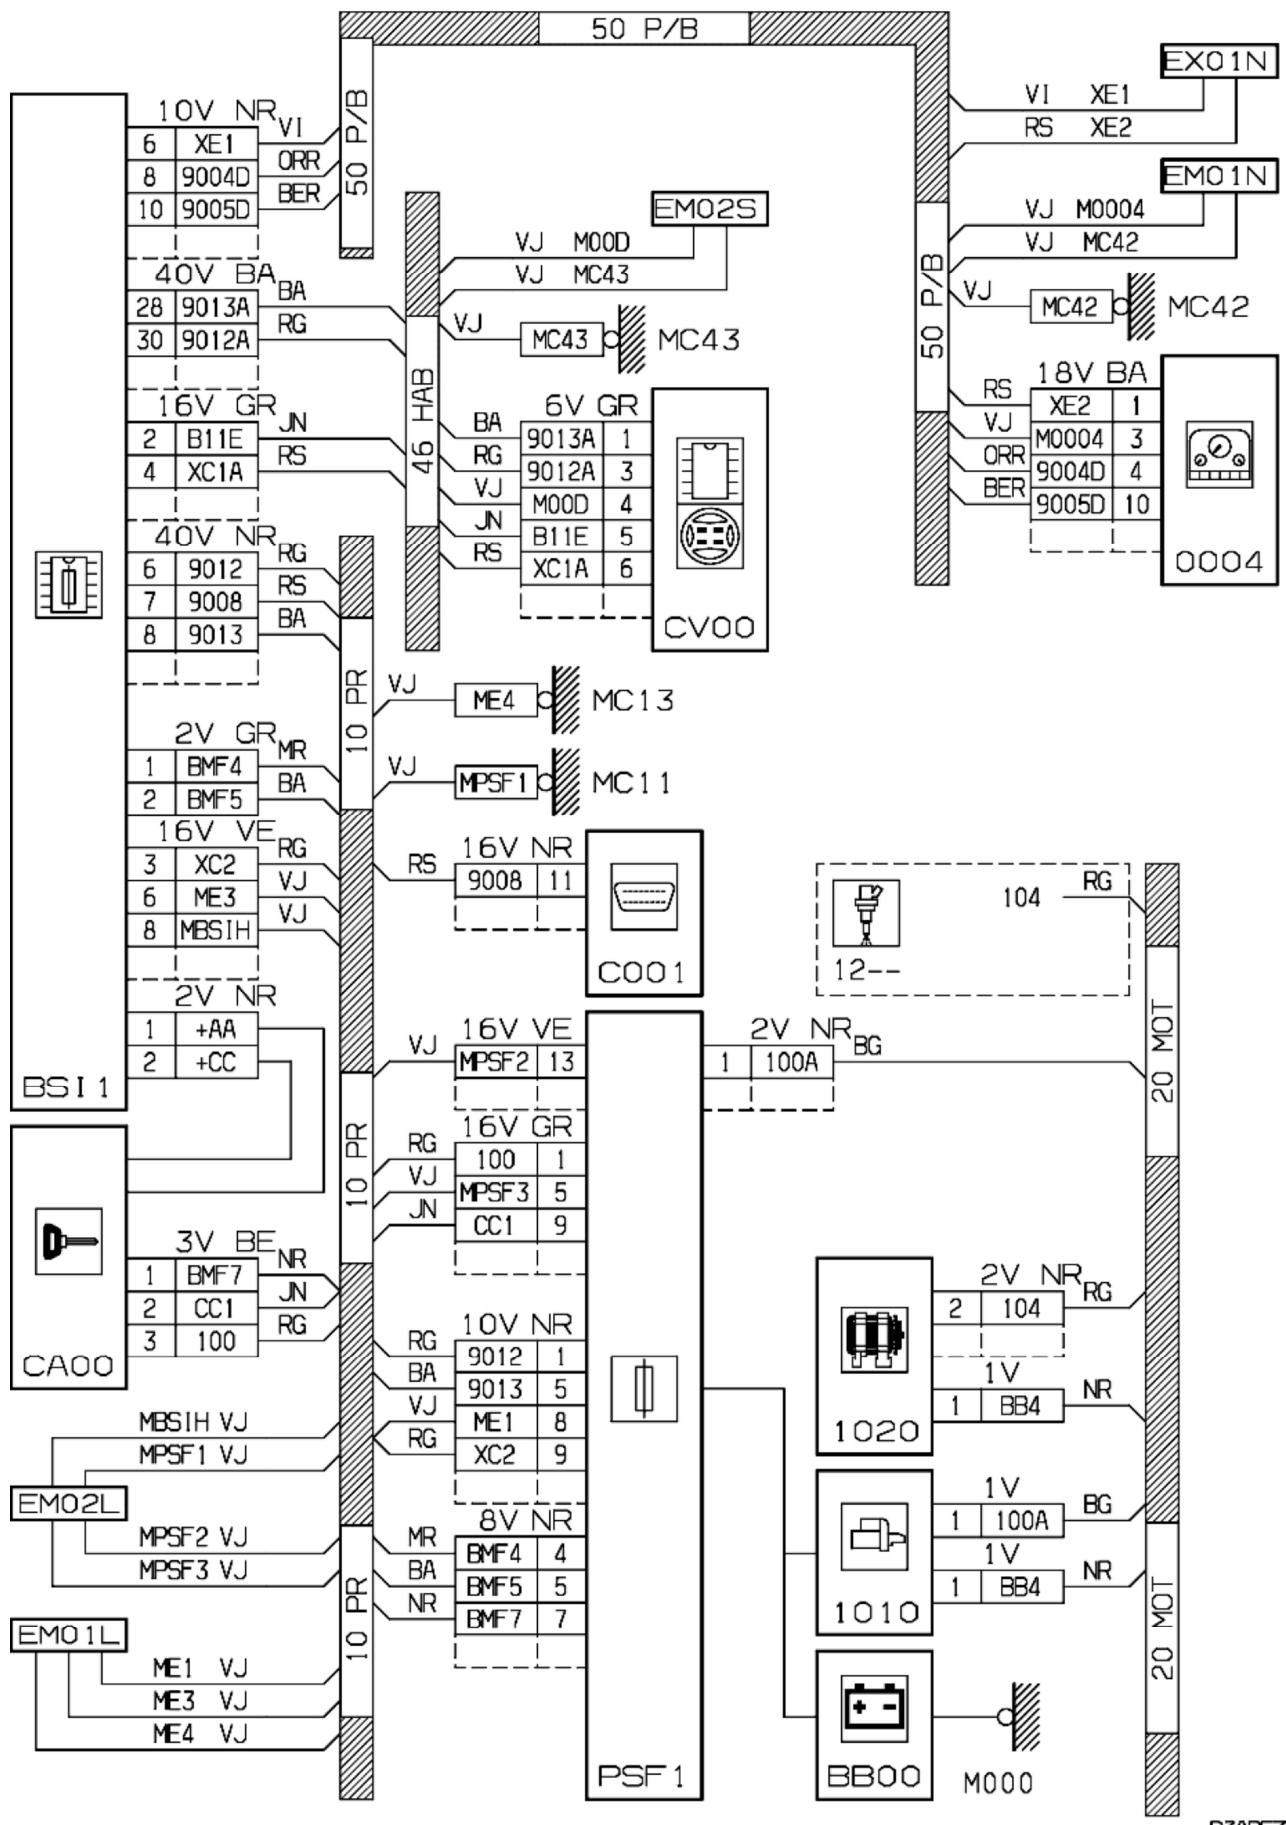

автомобиль : BERLINGO (M59) VU		OPR : 10472	
область	силовой агрегат, трансмиссия	функция	запуск двигателя
составные части			

принцип

BS11

прокладка трубопроводов (кабелей, тросов)

D3AREZDG

null

D3ARF701

собственность PSA Peugeot Citroen