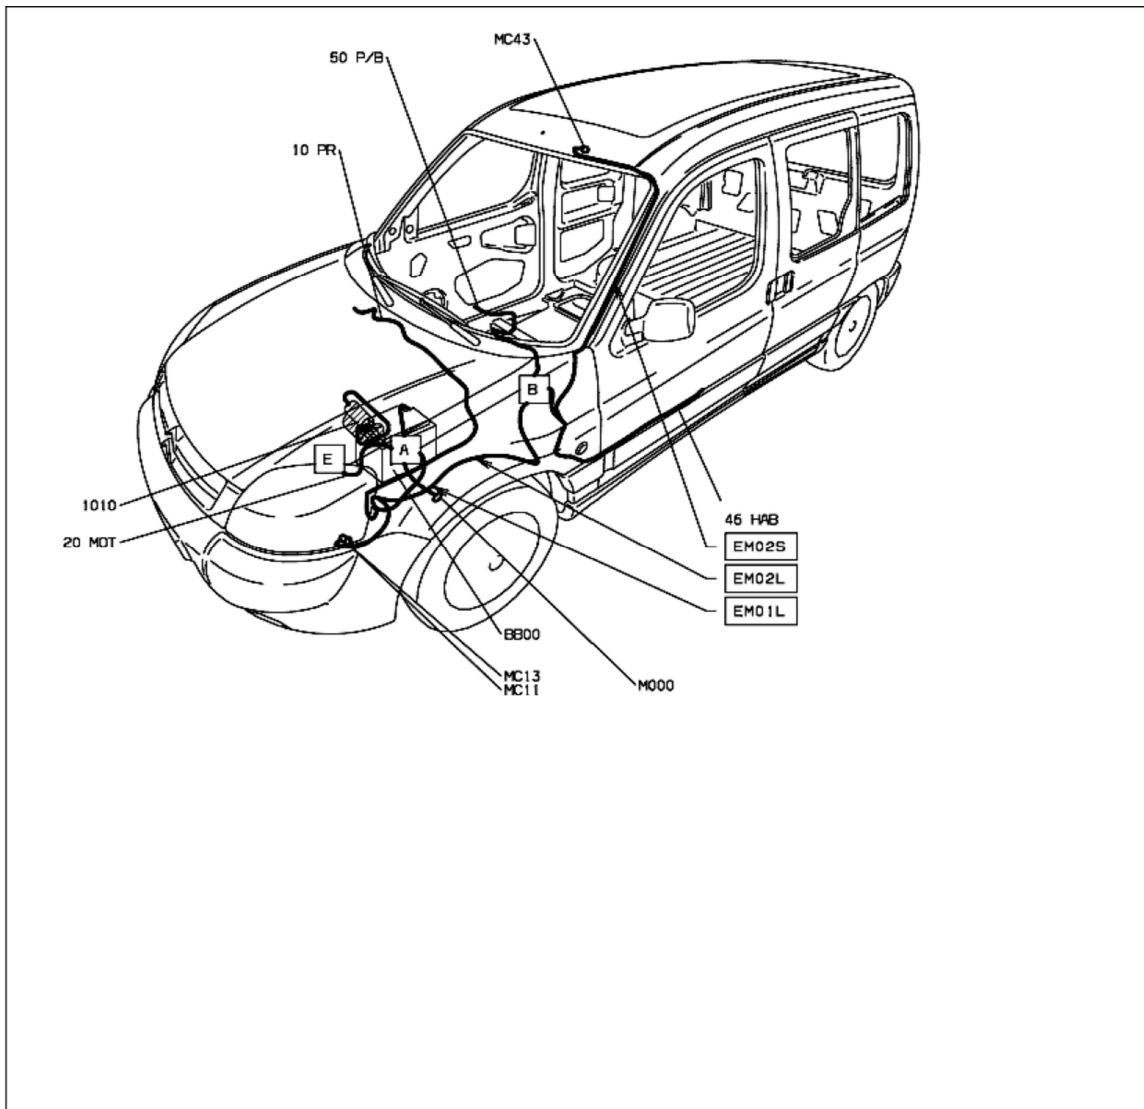

автомобиль : BERLINGO (M59) VU		OPR : 10472	
область	силовой агрегат, трансмиссия	функция	запуск двигателя
составные части			

принцип

BS11

прокладка трубопроводов (кабелей, тросов)

D3AREZDG

null

D3ARF701

собственность PSA Peugeot Citroen