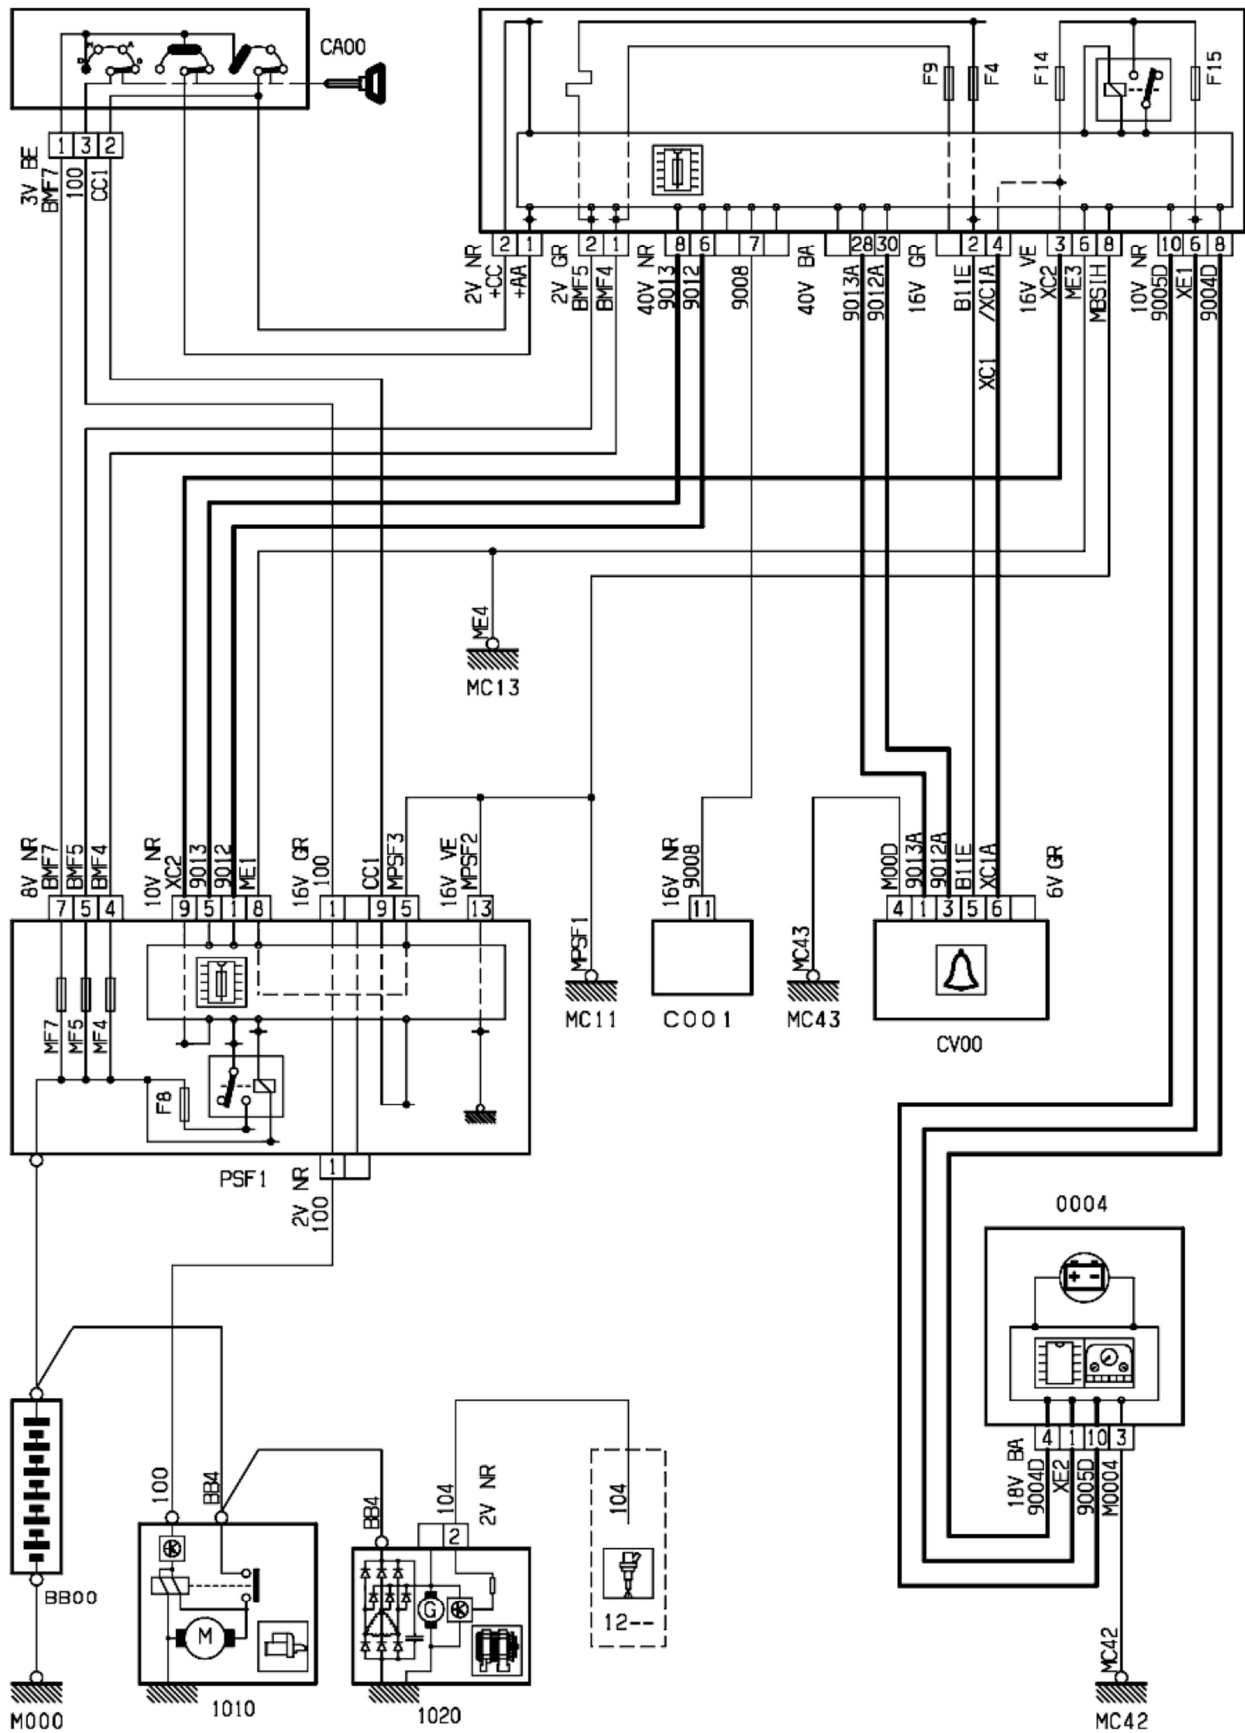

автомобиль : BERLINGO (M59) VU		OPR : 10472	
область	силовой агрегат, трансмиссия	функция	запуск двигателя
составные части			

принцип

BS11

прокладка трубопроводов (кабелей, тросов)

D3AREZDG

null

D3ARF701

собственность PSA Peugeot Citroen