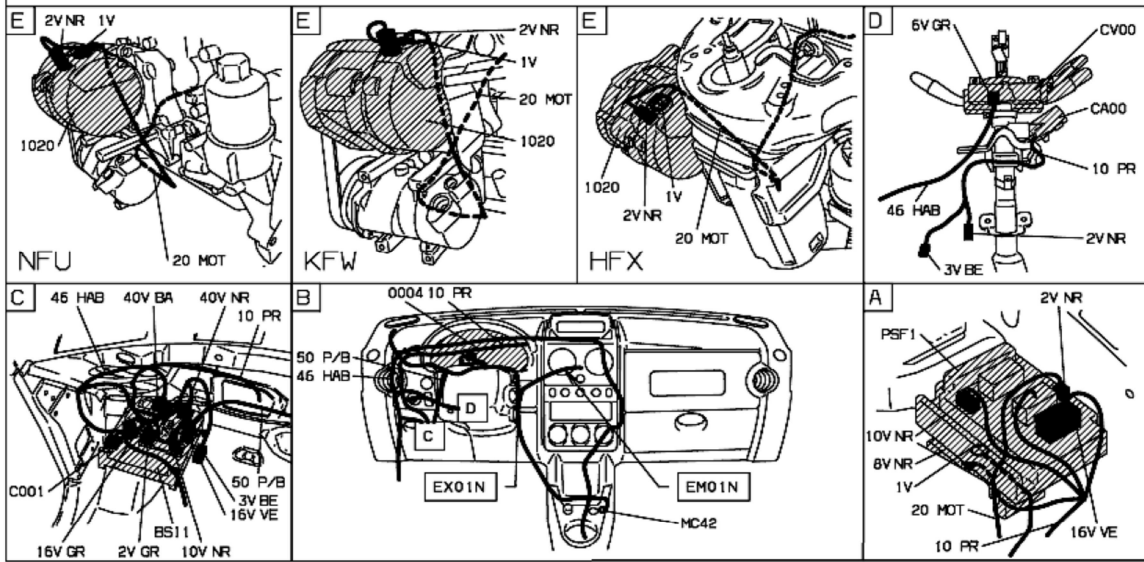

автомобиль : BERLINGO (M59) VU		OPR : 10472	
область	силовой агрегат, трансмиссия	функция	запуск двигателя
составные части			

принцип

BS11

прокладка трубопроводов (кабелей, тросов)

D3AREZDG

null

D3ARF701

собственность PSA Peugeot Citroen