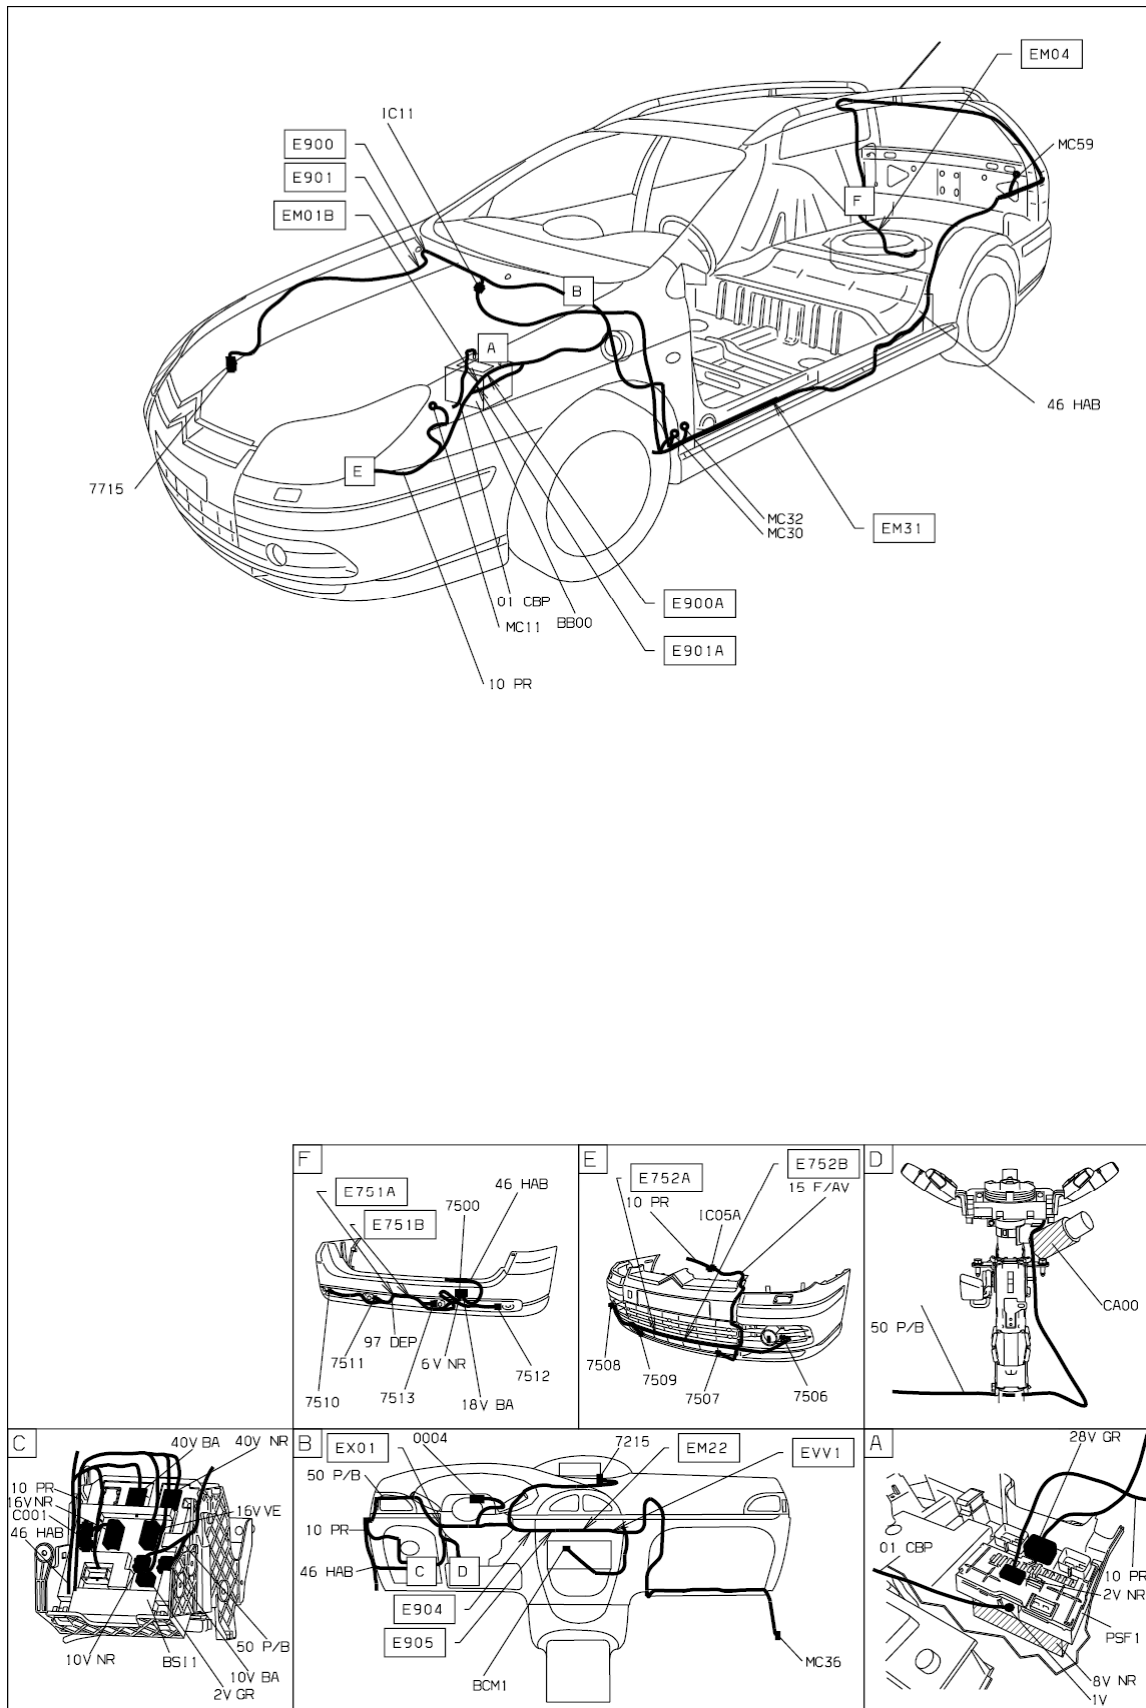

автомобиль : C5 II		OPR : 10348	
область	помощь в вождении	функция	система помощи при парковке
составные части			

принцип

D3ARE6JR

прокладка трубопроводов (кабелей, тросов)

D3ARE8.JC

null

D3ARE8.J1

собственность PSA Peugeot Citroen