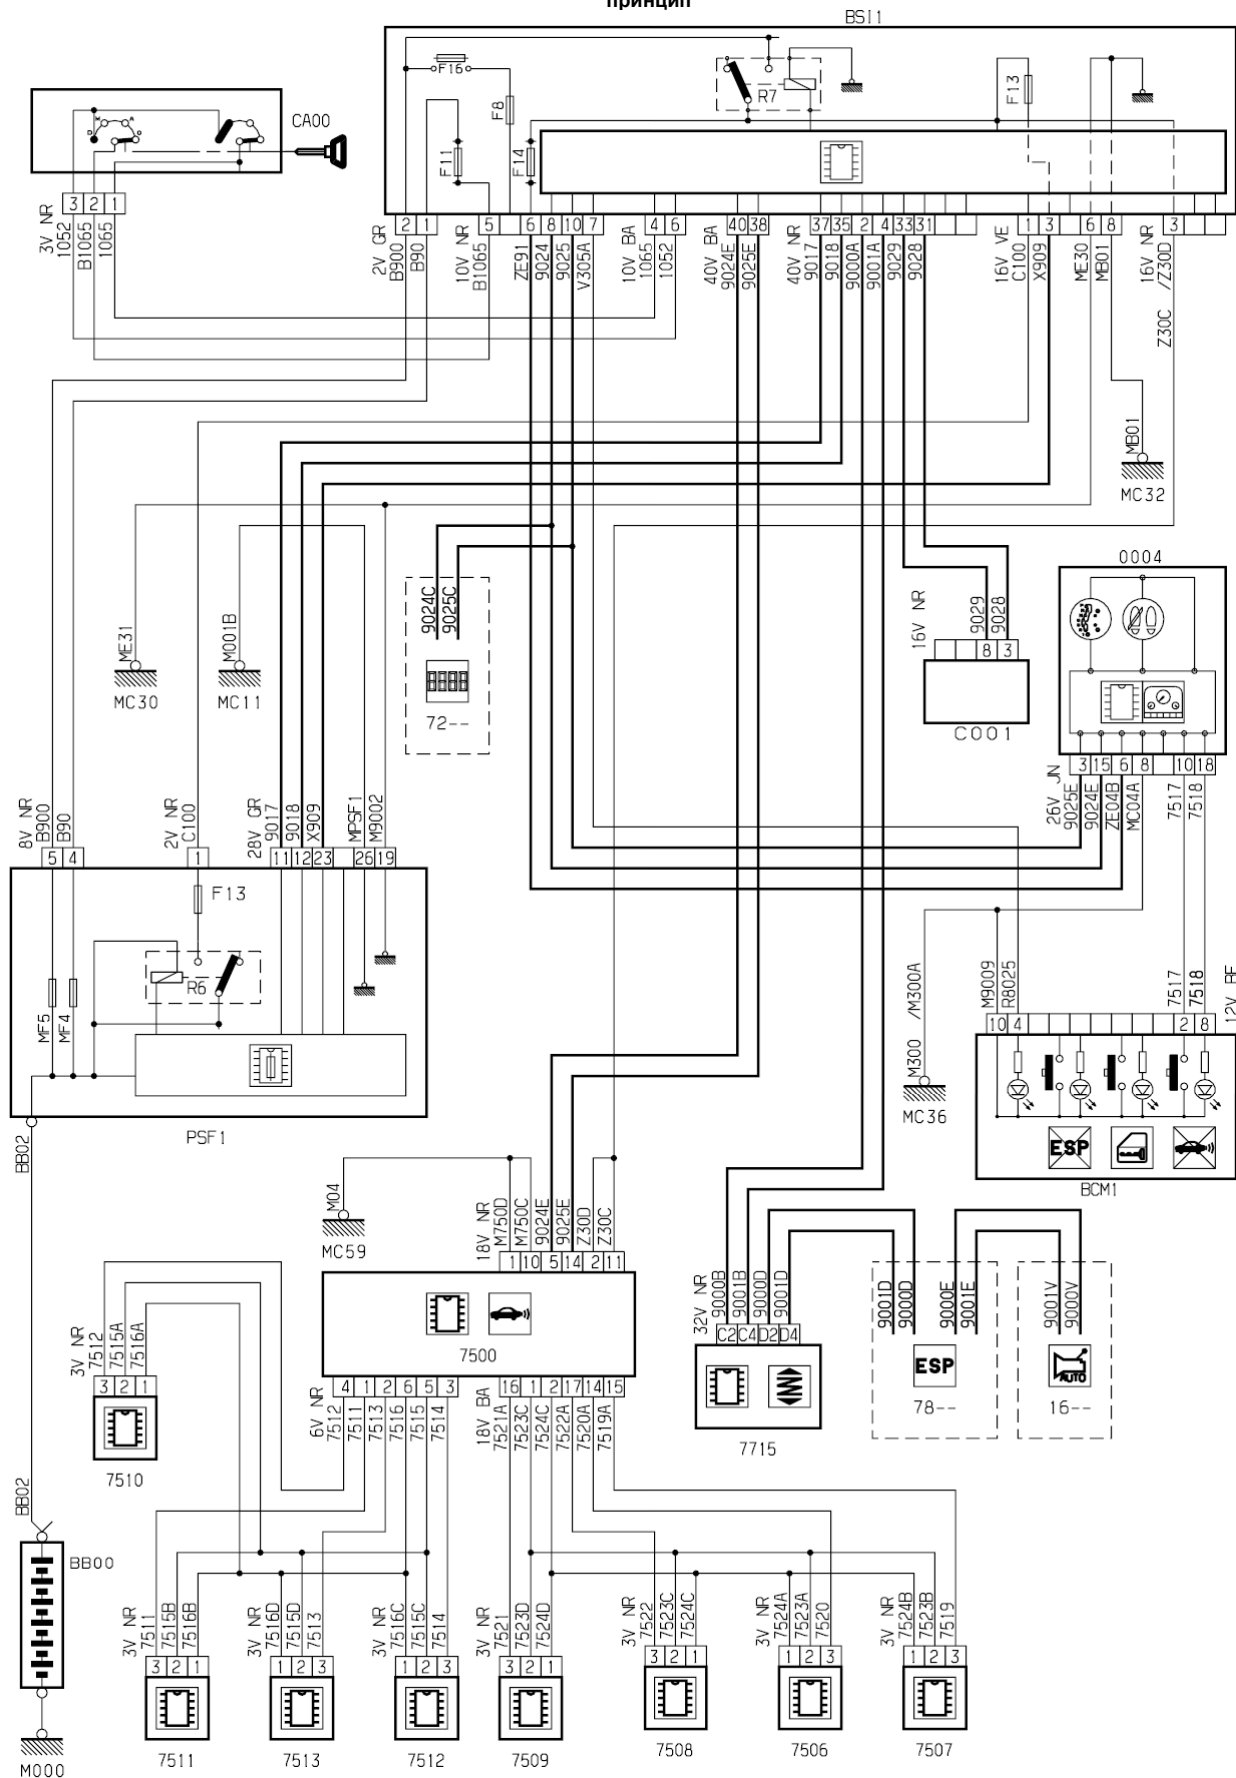

автомобиль : C5 II		OPR : 10348	
область	помощь в вождении	функция	система помощи при парковке
составные части			

принцип

D3ARE6JR

прокладка трубопроводов (кабелей, тросов)

D3ARE8.JC

null

D3ARE8.J1

собственность PSA Peugeot Citroen