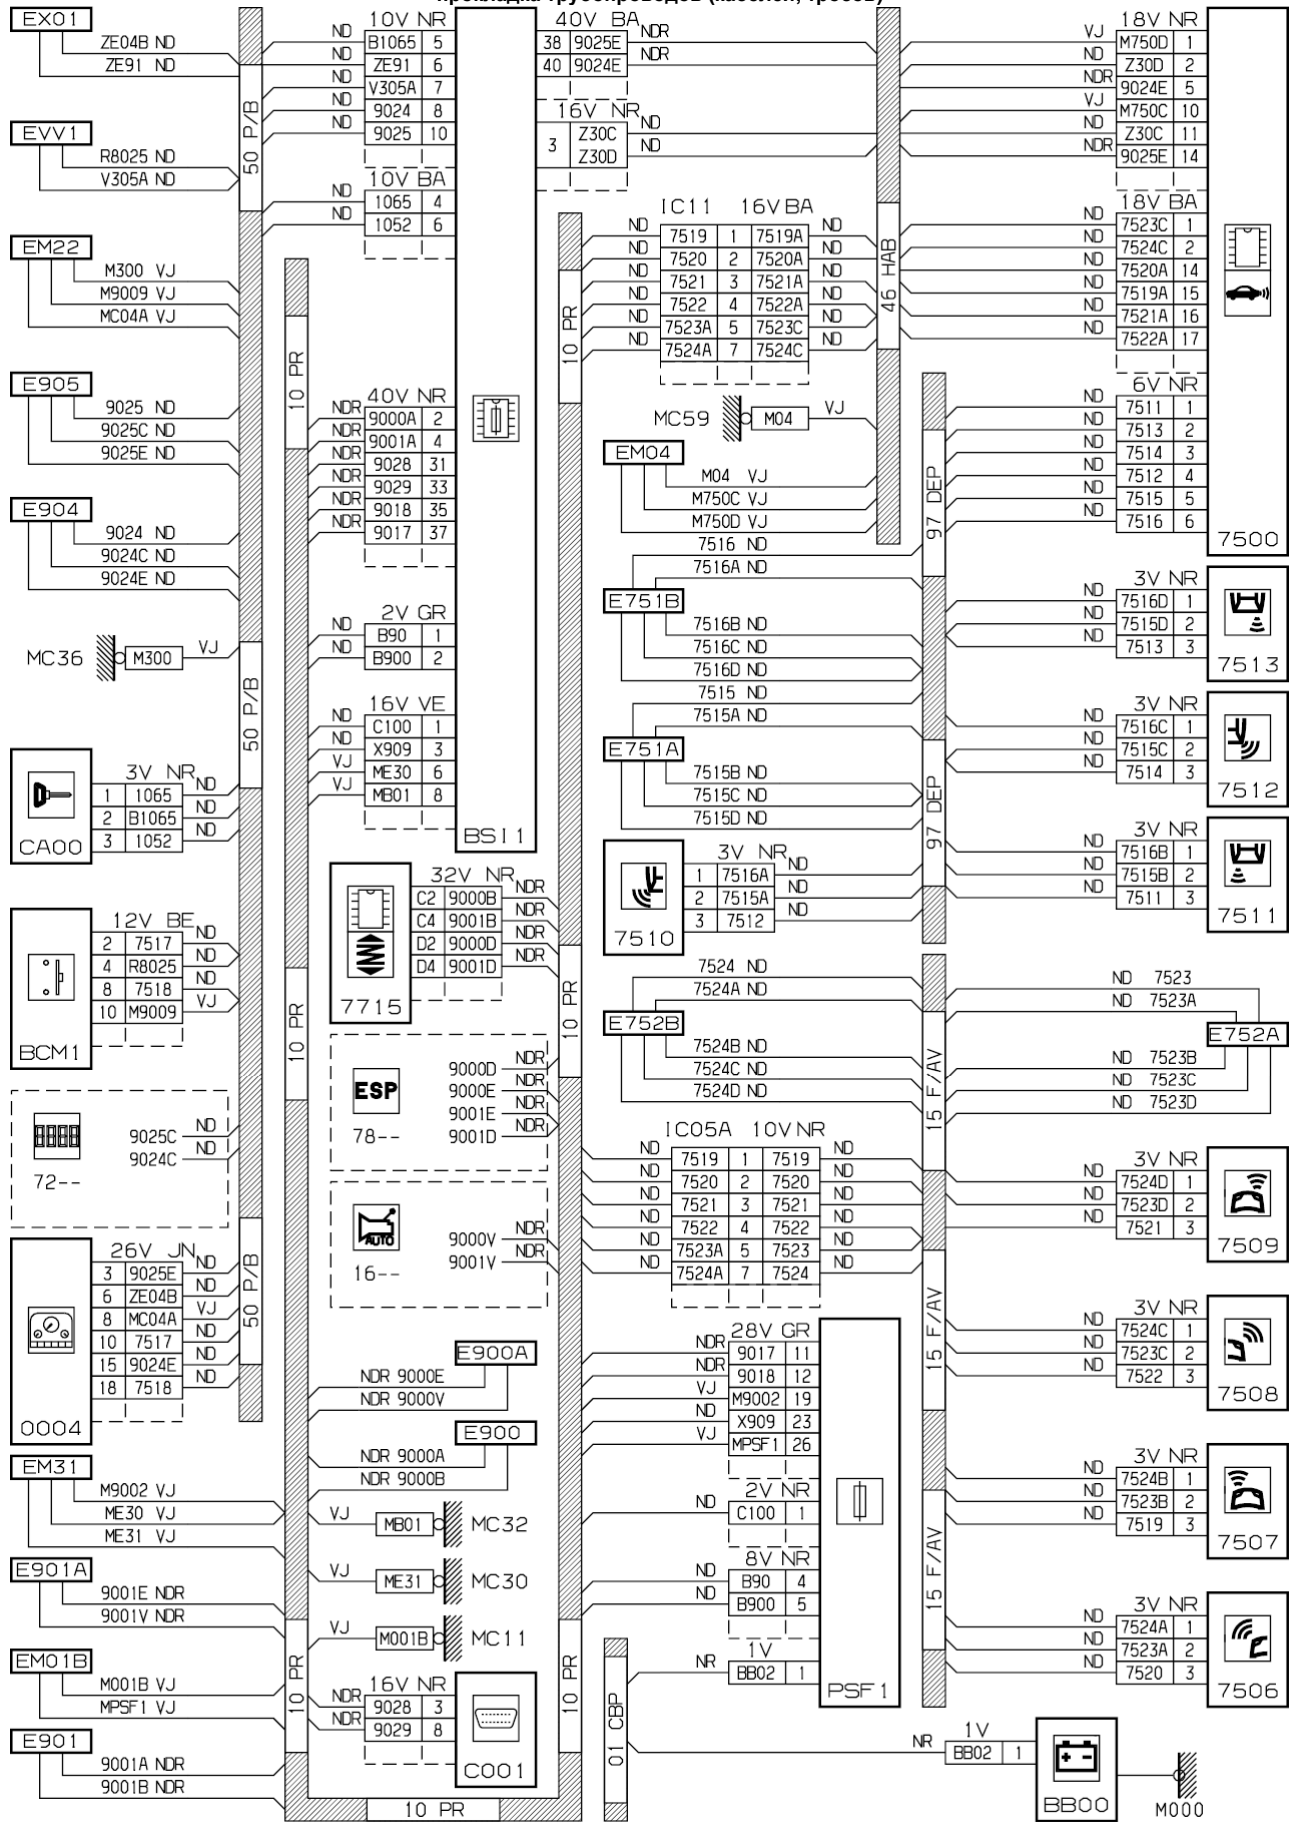

автомобиль : C5 II		OPR : 10348	
область	помощь в вождении	функция	система помощи при парковке
составные части			

принцип

D3ARE6JR

прокладка трубопроводов (кабелей, тросов)

D3ARE8.JC

null

D3ARE8.J1

собственность PSA Peugeot Citroen