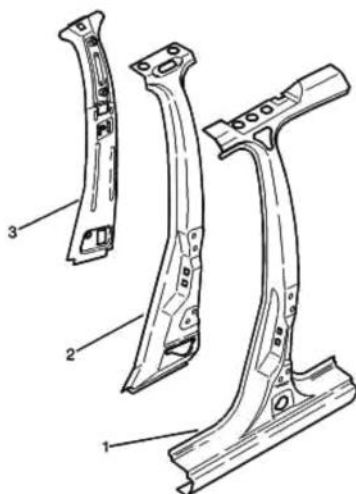

5 сентября 2011 г.
10:37

26.01.09 746510A
ЦЕНТРАЛЬНАЯ КОНСОЛЬ
СЕДАН -5-ДВЕРНЫЙ ЧАСТНЫЙ ИЛИ КОММЕР.

12/1998 | S746510A

| | | | |
|----|--|----------------------|---|
| 01 | 9018 A8 9018 A9 | 01 01 | ЦЕНТР. КОНСОЛЬ ЛЕВЫЙ - СЕДАН -5-ДВЕРНЫЙ ЧАСТНЫЙ ИЛИ КОММЕР. ПРАВЫЙ - СЕДАН -5-ДВЕРНЫЙ ЧАСТНЫЙ ИЛИ КОММЕР. |
| 02 | 9019 C8 9019 G8 9019 C9 9019 G7 | 01 01 01 01 | УСИЛИТ.СТОЙКИ ЛЕВЫЙ - СЕДАН -5-ДВЕРНЫЙ ЧАСТНЫЙ ИЛИ КОММЕР. ДО OPR 08458 ЛЕВЫЙ - СЕДАН -5-ДВЕРНЫЙ ЧАСТНЫЙ ИЛИ КОММЕР. С OPR 08459 ПРАВЫЙ - СЕДАН -5-ДВЕРНЫЙ ЧАСТНЫЙ ИЛИ КОММЕР. ДО OPR 08458 ПРАВЫЙ - СЕДАН -5-ДВЕРНЫЙ ЧАСТНЫЙ ИЛИ КОММЕР. С OPR 08459 |
| 03 | 9019 H2 9019 H1 | 01 01 | ОБШИВКА ЛЕВЫЙ - СЕДАН -5-ДВЕРНЫЙ ЧАСТНЫЙ ИЛИ КОММЕР. ПРАВЫЙ - СЕДАН -5-ДВЕРНЫЙ ЧАСТНЫЙ ИЛИ КОММЕР. |

5 сентября 2011 г.
10:38

16.02.09 743701A

НИЖНЯЯ ЧАСТЬ КУЗОВА И ЛОНЖЕРОН

СЕДАН -5-ДВЕРНЫЙ ЧАСТНЫЙ ИЛИ КОММЕР. ИЛИ УНИВЕРСАЛ

05/2000 S743701A

| | | | |
|----|--|--|--|
| 01 | 7009 E1 7010 G9 | 01 01 01 01 | БОКОВАЯ ПАНЕЛЬ ЛЕВЫЙ - СЕДАН -5-ДВЕРНЫЙ ЧАСТНЫЙ ИЛИ КОММЕР. ЛЕВЫЙ - УНИВЕРСАЛ ПРАВЫЙ - СЕДАН -5-ДВЕРНЫЙ ЧАСТНЫЙ ИЛИ КОММЕР. ПРАВЫЙ - УНИВЕРСАЛ |
| 02 | 7007 H8 7008 H6 | 01 01 01 01 | ЛОНЖЕРОН ЛЕВЫЙ - СЕДАН -5-ДВЕРНЫЙ ЧАСТНЫЙ ИЛИ КОММЕР. ЛЕВЫЙ - УНИВЕРСАЛ ПРАВЫЙ - СЕДАН -5-ДВЕРНЫЙ ЧАСТНЫЙ ИЛИ КОММЕР. ПРАВЫЙ - УНИВЕРСАЛ |
| 03 | 7007 H7 7007 SH 7008 H5 7008 P0 | 01 01 01 01 01 01 01 01 | ВНУТ. ЛОНЖЕРОН ЛЕВЫЙ - ДО OPR 08458 ЛЕВЫЙ - УНИВЕРСАЛ ДО OPR 08458 ЛЕВЫЙ - С OPR 08459 ЛЕВЫЙ - УНИВЕРСАЛ С OPR 08459 ПРАВЫЙ - ДО OPR 08458 ПРАВЫЙ - 5-ДВЕРНЫЙ КУЗОВ С OPR 08459 |
| 05 | 7010 E3 7010 E4 | 01 01 01 01 | КОМП.ОТДЕЛКИ ЛЕВЫЙ МЕЛКОКЛЕТЧАТОЕ ПОЛОТНО - P006 FZL - СЕРЫЙ УРАГАН - СЕДАН -5-ДВЕРНЫЙ ЧАСТНЫЙ ИЛИ КОММЕР. ЛЕВЫЙ МЕЛКОКЛЕТЧАТОЕ ПОЛОТНО - P006 FZL - СЕРЫЙ УРАГАН - УНИВЕРСАЛ ПРАВЫЙ МЕЛКОКЛЕТЧАТОЕ ПОЛОТНО - P006 FZL - СЕРЫЙ УРАГАН - УНИВЕРСАЛ ПРАВЫЙ МЕЛКОКЛЕТЧАТОЕ ПОЛОТНО - P006 FZL - СЕРЫЙ УРАГАН - СЕДАН -5-ДВЕРНЫЙ ЧАСТНЫЙ ИЛИ КОММЕР. |
| 06 | 7518 A2 | 01 | КОМПЛ. ВСТАВОК |
| 70 | 6555 LE | 14 | ЗАКЛЕПКА DIAM 5-LONG 9 |