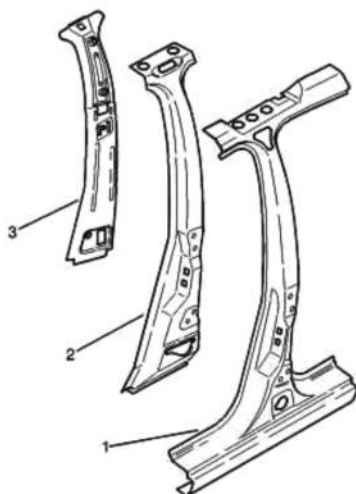

17.10.06 746510A
ЦЕНТРАЛЬНАЯ КОНСОЛЬ
СЕДАН -5-ДВЕРНЫЙ ЧАСТНЫЙ ИЛИ КОММЕР.

07/2000 7465B10A

01	9018 A8 9018 A9	01 01	ЦЕНТР. КОНСОЛЬ ЛЕВЫЙ - СЕДАН -5-ДВЕРНЫЙ ЧАСТНЫЙ ИЛИ КОММЕР. ПРАВЫЙ - СЕДАН -5-ДВЕРНЫЙ ЧАСТНЫЙ ИЛИ КОММЕР.
02	9019 H4 9019 H3	01 01	УСИЛИТ.СТОЙКИ ЛЕВЫЙ - СЕДАН -5-ДВЕРНЫЙ ЧАСТНЫЙ ИЛИ КОММЕР. ПРАВЫЙ - СЕДАН -5-ДВЕРНЫЙ ЧАСТНЫЙ ИЛИ КОММЕР.
03	9019 H2 9019 H1	01 01	ОБШИВКА ЛЕВЫЙ - СЕДАН -5-ДВЕРНЫЙ ЧАСТНЫЙ ИЛИ КОММЕР. ПРАВЫЙ - СЕДАН -5-ДВЕРНЫЙ ЧАСТНЫЙ ИЛИ КОММЕР.