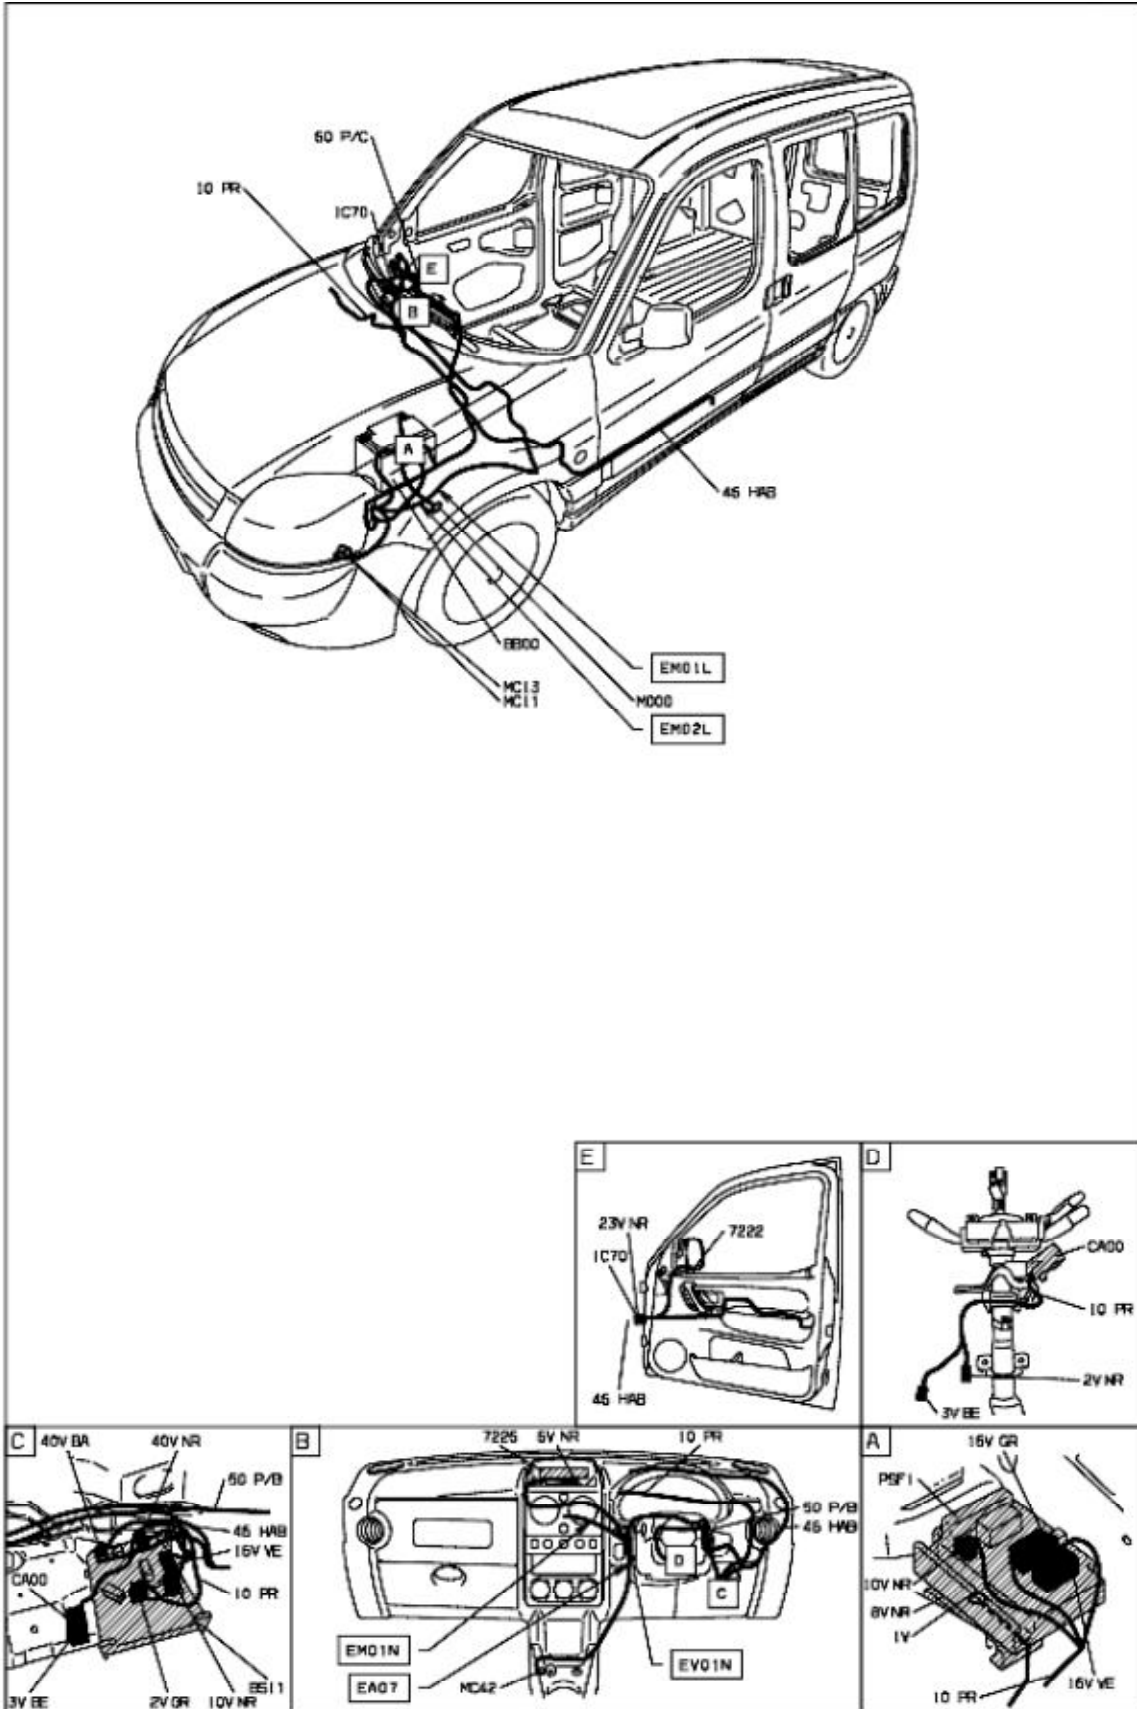

автомобиль : BERLINGO II VU	различные виды информации водителя	OPR : 12000	
область		функция	часы
составные части			

принцип

D3ARN07R

D3AFIND7G

D3AFN071