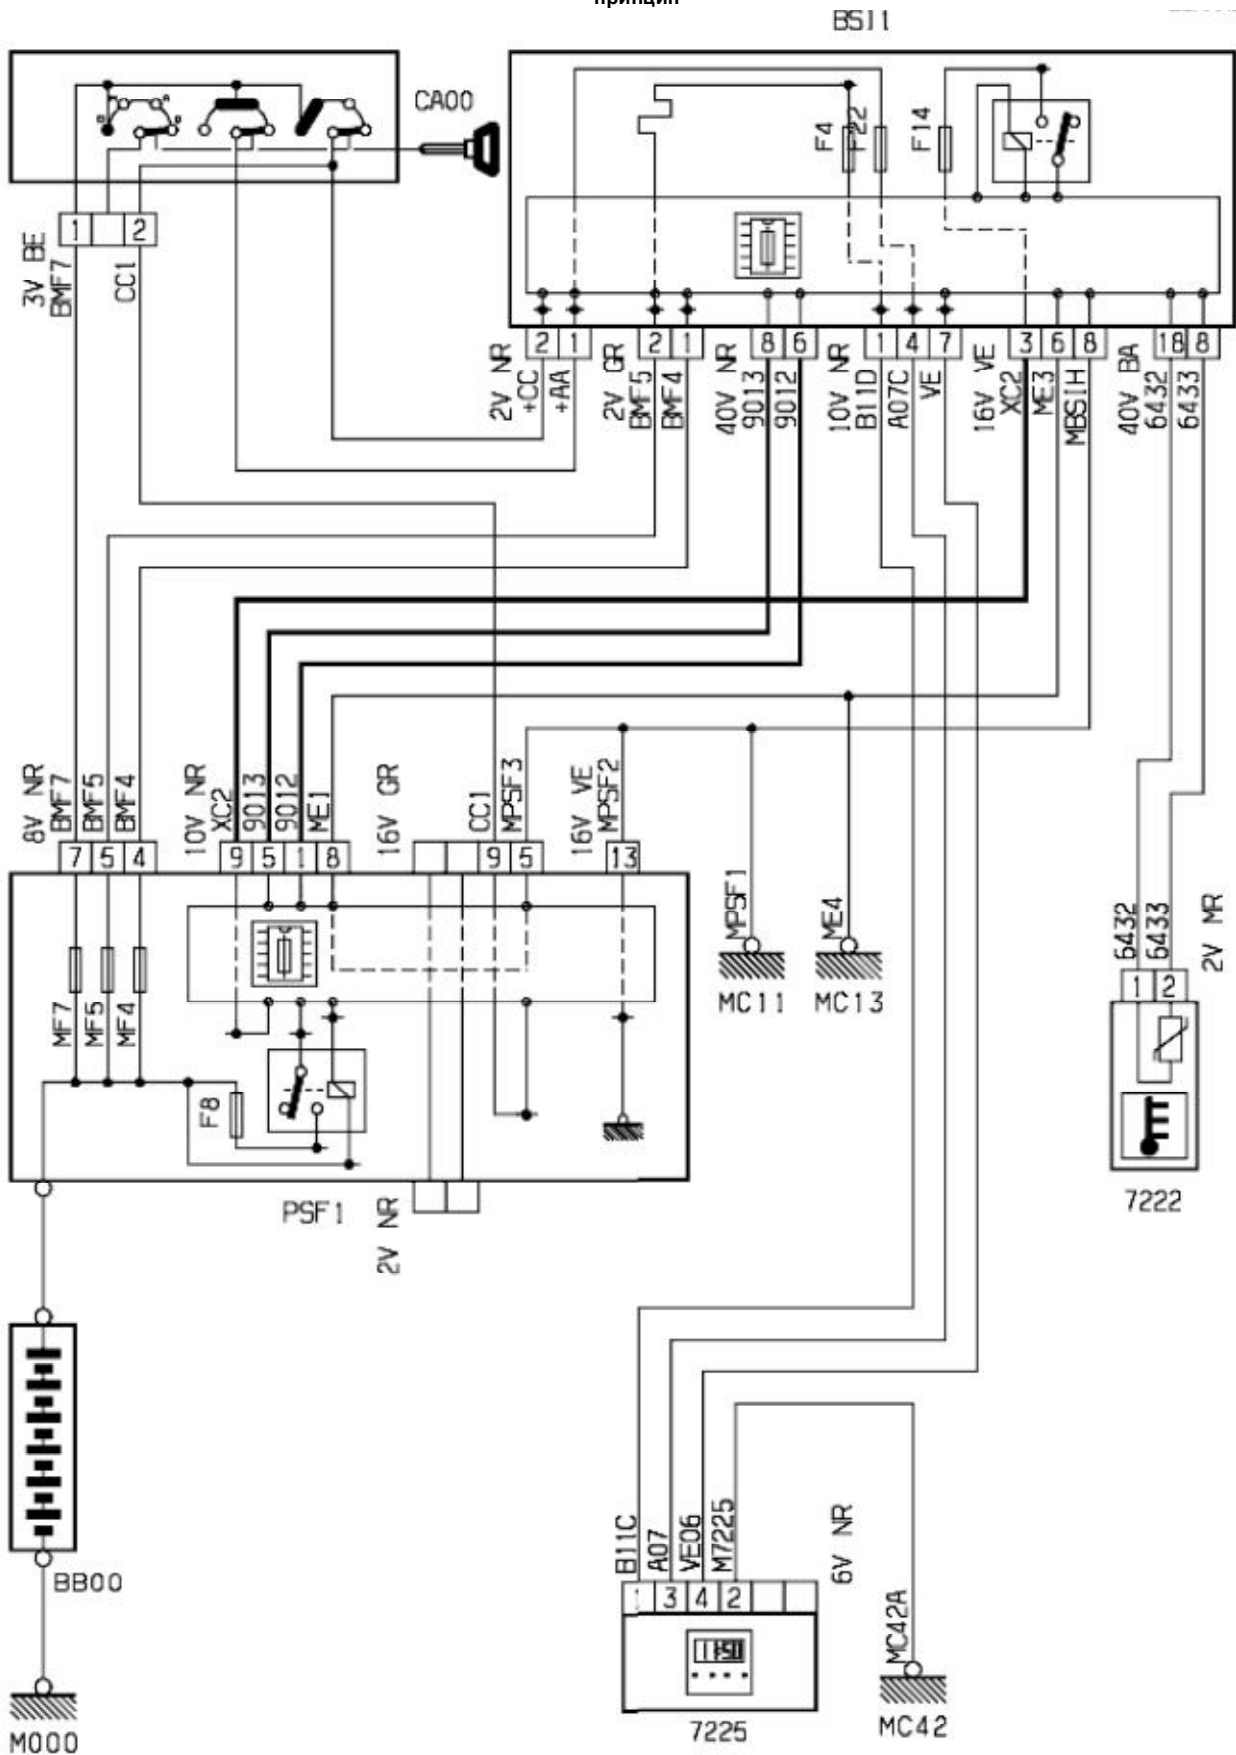

автомобиль : BERLINGO II VU	различные виды информации водителя	OPR : 12000	
область		функция	часы
составные части			

принцип

D3ARN07R

D3AFIND7G

D3AFN071