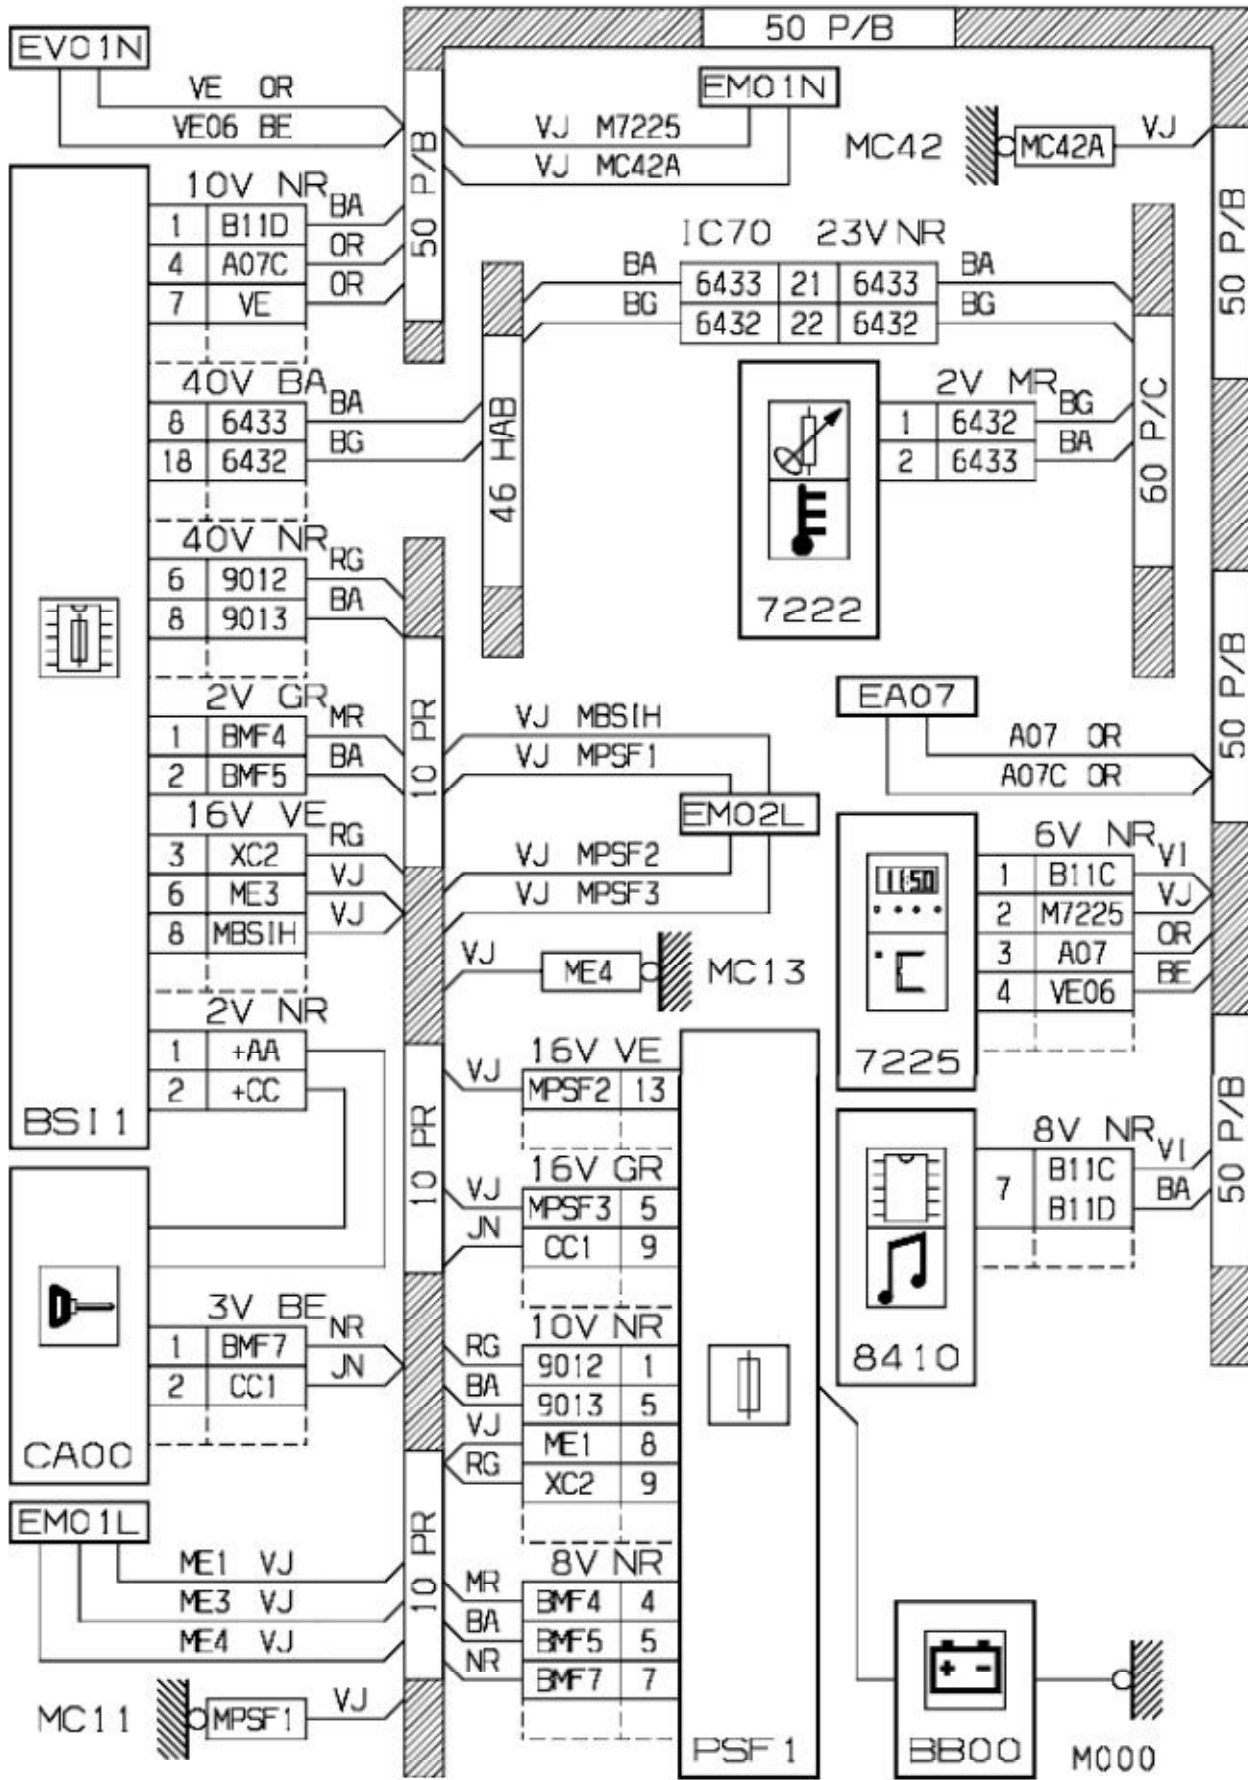

автомобиль : BERLINGO II VU	различные виды информации водителя	OPR : 12000	
область		функция	часы
составные части			

принцип

D3ARN07R

D3AFIND7G

D3AFN071