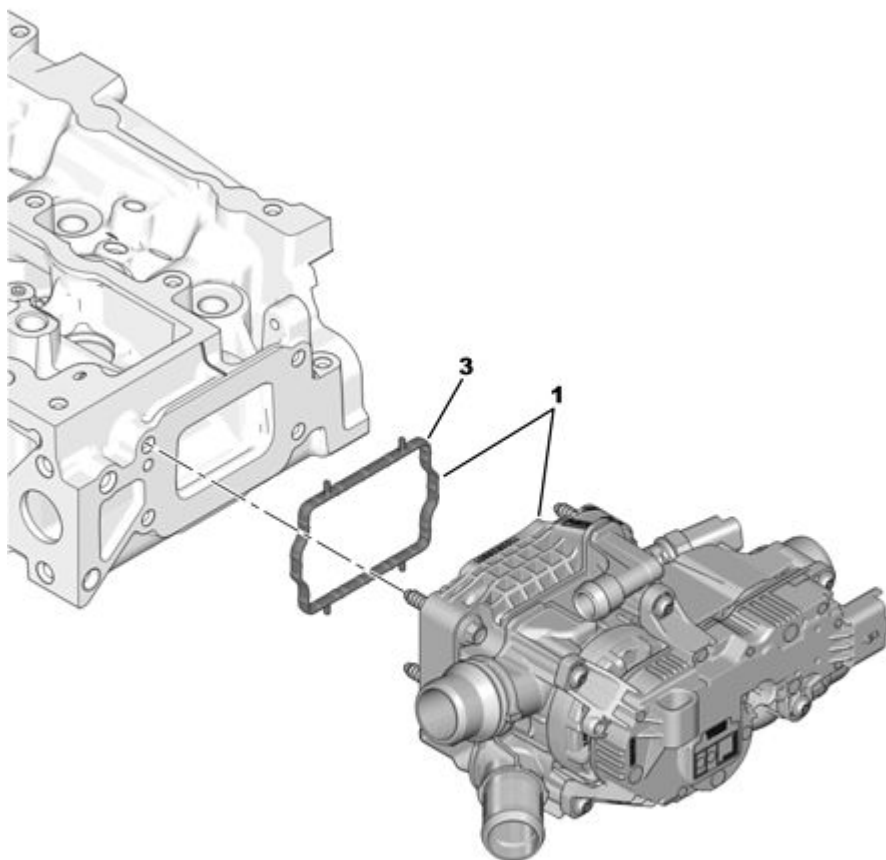

ВЫХОДНОЙ БАЧОК - ПЕРЕКЛЮЧАТЕЛЬ - ДАТЧИК

01	98 035 494 80	REACH	01	БЛОК ВЫХОДА ОХЛ. ЖИДКОСТИ
	RP 98 503 646 80		01	ENS
03	98 069 546 80	REACH	01	УПЛОТНИТЕЛЬ БЛОКА ОХЛ. ЖИДК.