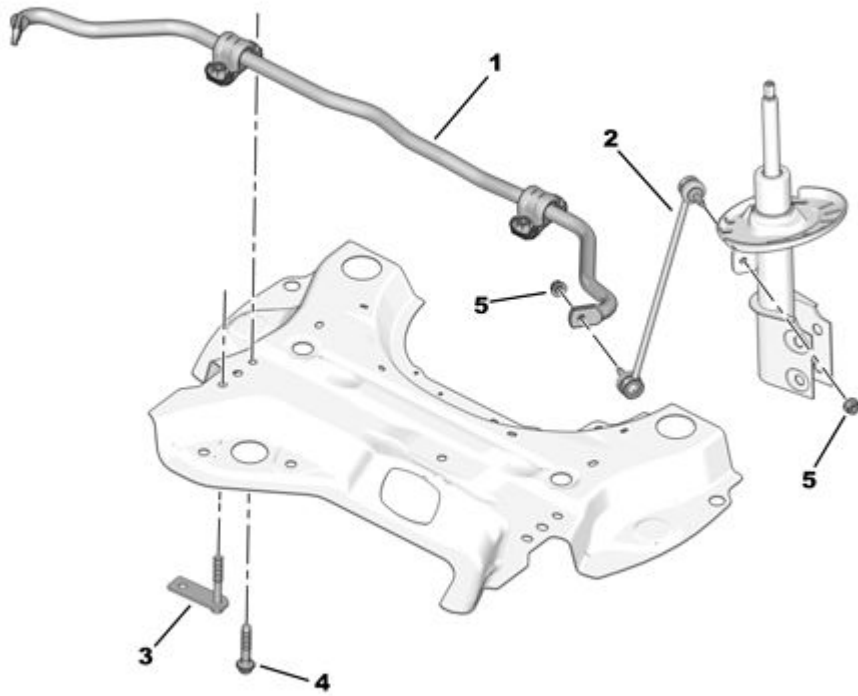

19.01.22 435201A

ПЕРЕДНИЙ СТАБИЛИЗАТОР

11/2014

00097916

01	98 024 909 80 REACH	01	СТАБИЛИЗАТОР ПОПЕР УСТОЙЧ ПЕР	
02	98 090 457 80 REACH RP 98 442 647 80 + 98 172 242 80 16 797 553 80 REACH	02 01 01 02	ТЯГА СТАБИЛИЗАТОРА ПОПЕР УСТ Е:СТОЙКА СТАБИЛИЗАТОРА PSA - И СРОК ЭКСПЛУАТАЦИИ >= 3	 
03	98 028 390 80 REACH RP 98 331 424 80	02 01	ОПОРА СТАБ. ПОП. УСТОЙЧИВОСТИ	
04	96 760 047 80 REACH RP 98 331 422 80	02 01	БОЛТ ПЕР СТАБИЛИЗАТ ПОПЕР УСТ	
05	98 077 105 80 REACH	04	(MUL) ГАЙКА С БУРТИКОМ M10X150	